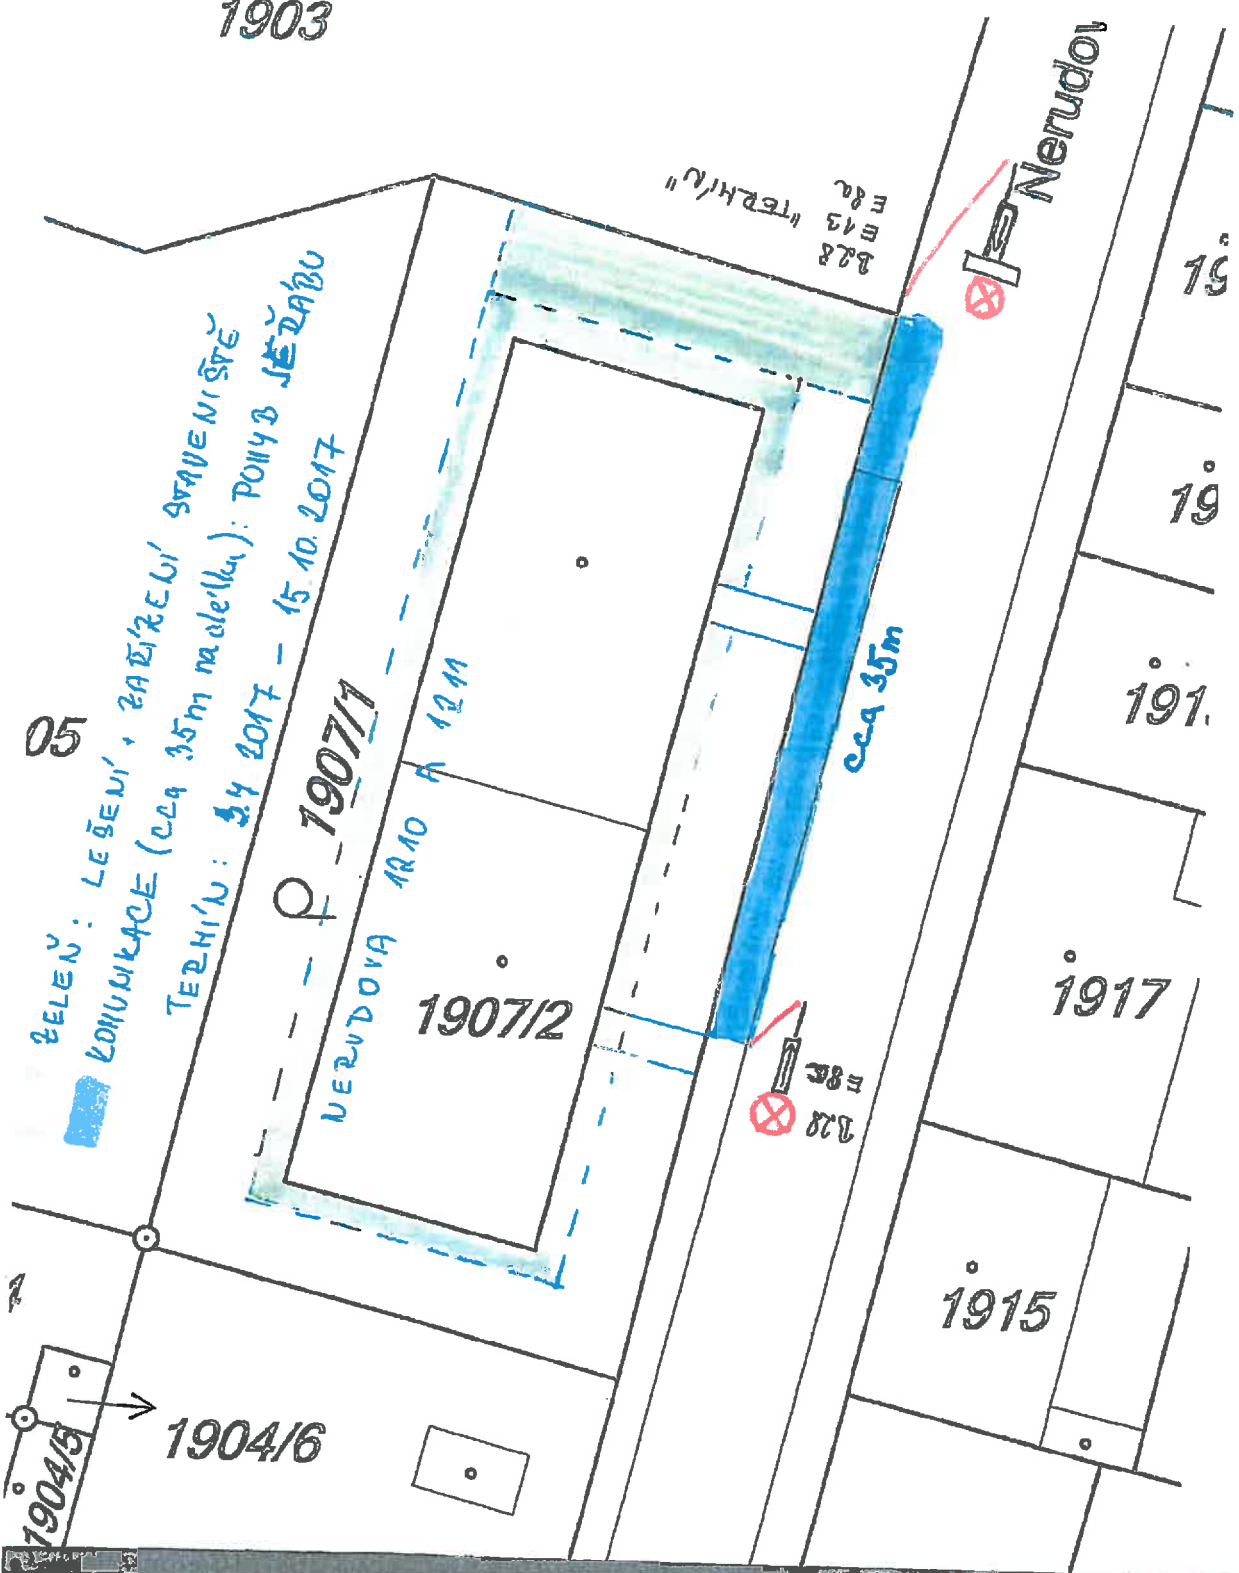

1903

05
ZELENÝ: LEŽENÍ, ZADÍŽELÍ, SVAVENÍ ŠTĚ
KOMUNIKACE (cca 35m nadleška): POLYB SEŽÁBU
TERMIN: 3.4.2017 - 15.10.2017

228
E 43
"TERH"U
E 82

Nerudov

1915
1919
1917

NERUDOVA 1A10 A 1211

1907/2

cca 35m