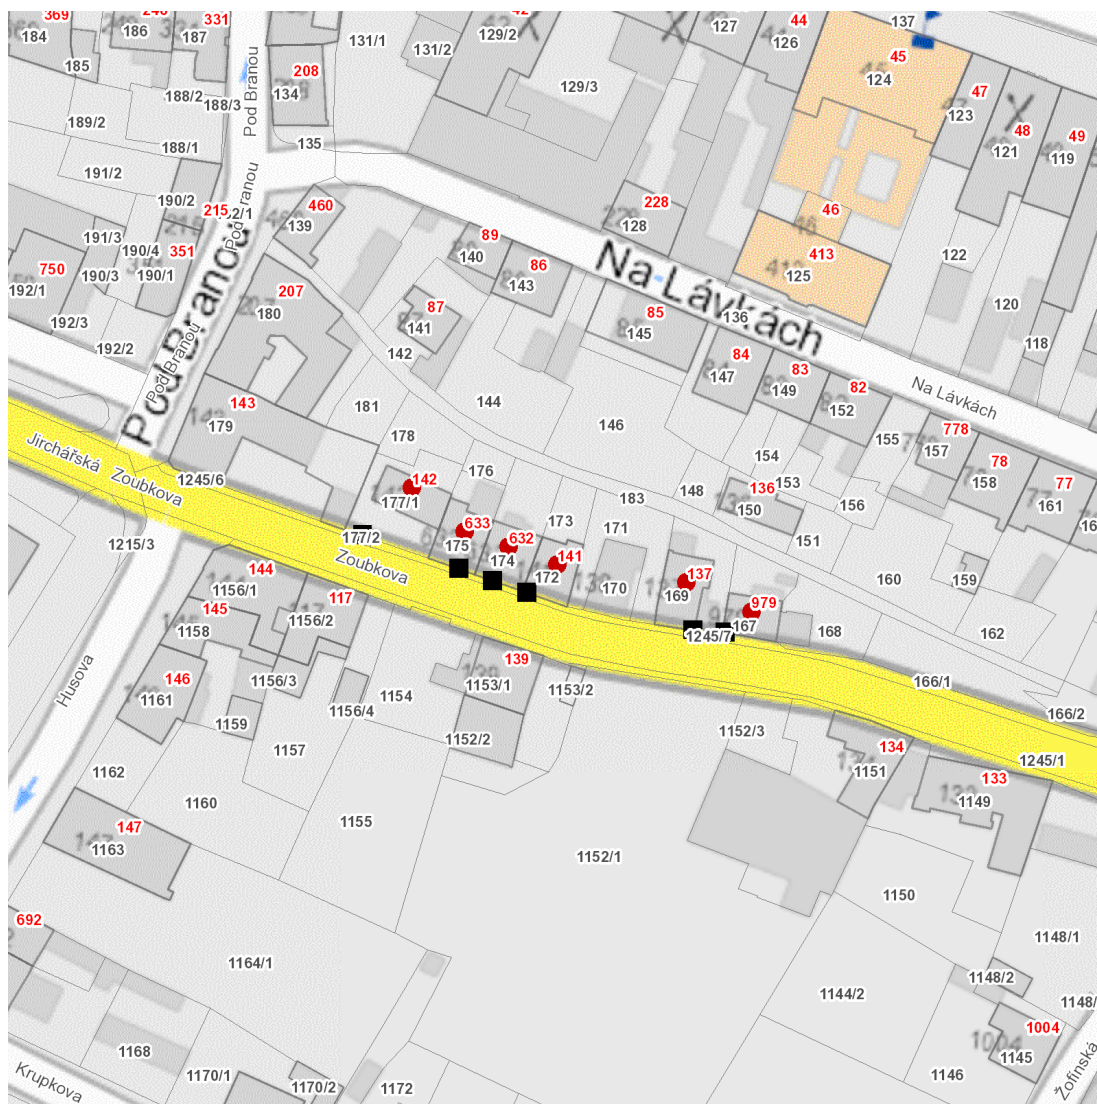

dne **26. 3. 2025** od **8:00** do **16:00** hodin

Plánovaná odstávka zahrnuje tyto lokality:

Kostelec nad Orlicí (okres Rychnov nad Kněžnou)

Zoubkova: č. p. 137, 141, 142, 632, 633, 979

UPOZORNĚNÍ

Dotčené zařízení distribuční soustavy je nutné i v době odstávky považovat za zařízení pod napětím, a proto vás žádáme o dodržení všech zásad bezpečnosti a provedení opatření potřebných k zamezení případných škod na zdraví a majetku. | Provozovatelé výroben elektřiny jsou povinni zajistit přerušeni dodávky elektřiny z výroby do vypnutého úseku distribuční soustavy.

dne **26. 3. 2025** od **8:00** do **16:00** hodin**Orientační mapový podklad odstávkou dotčených lokalit****VYSVĚTLIVKY**

- – adresy dotčené odstávkou elektřiny
- – místa připojení k elektrické síti dotčená odstávkou