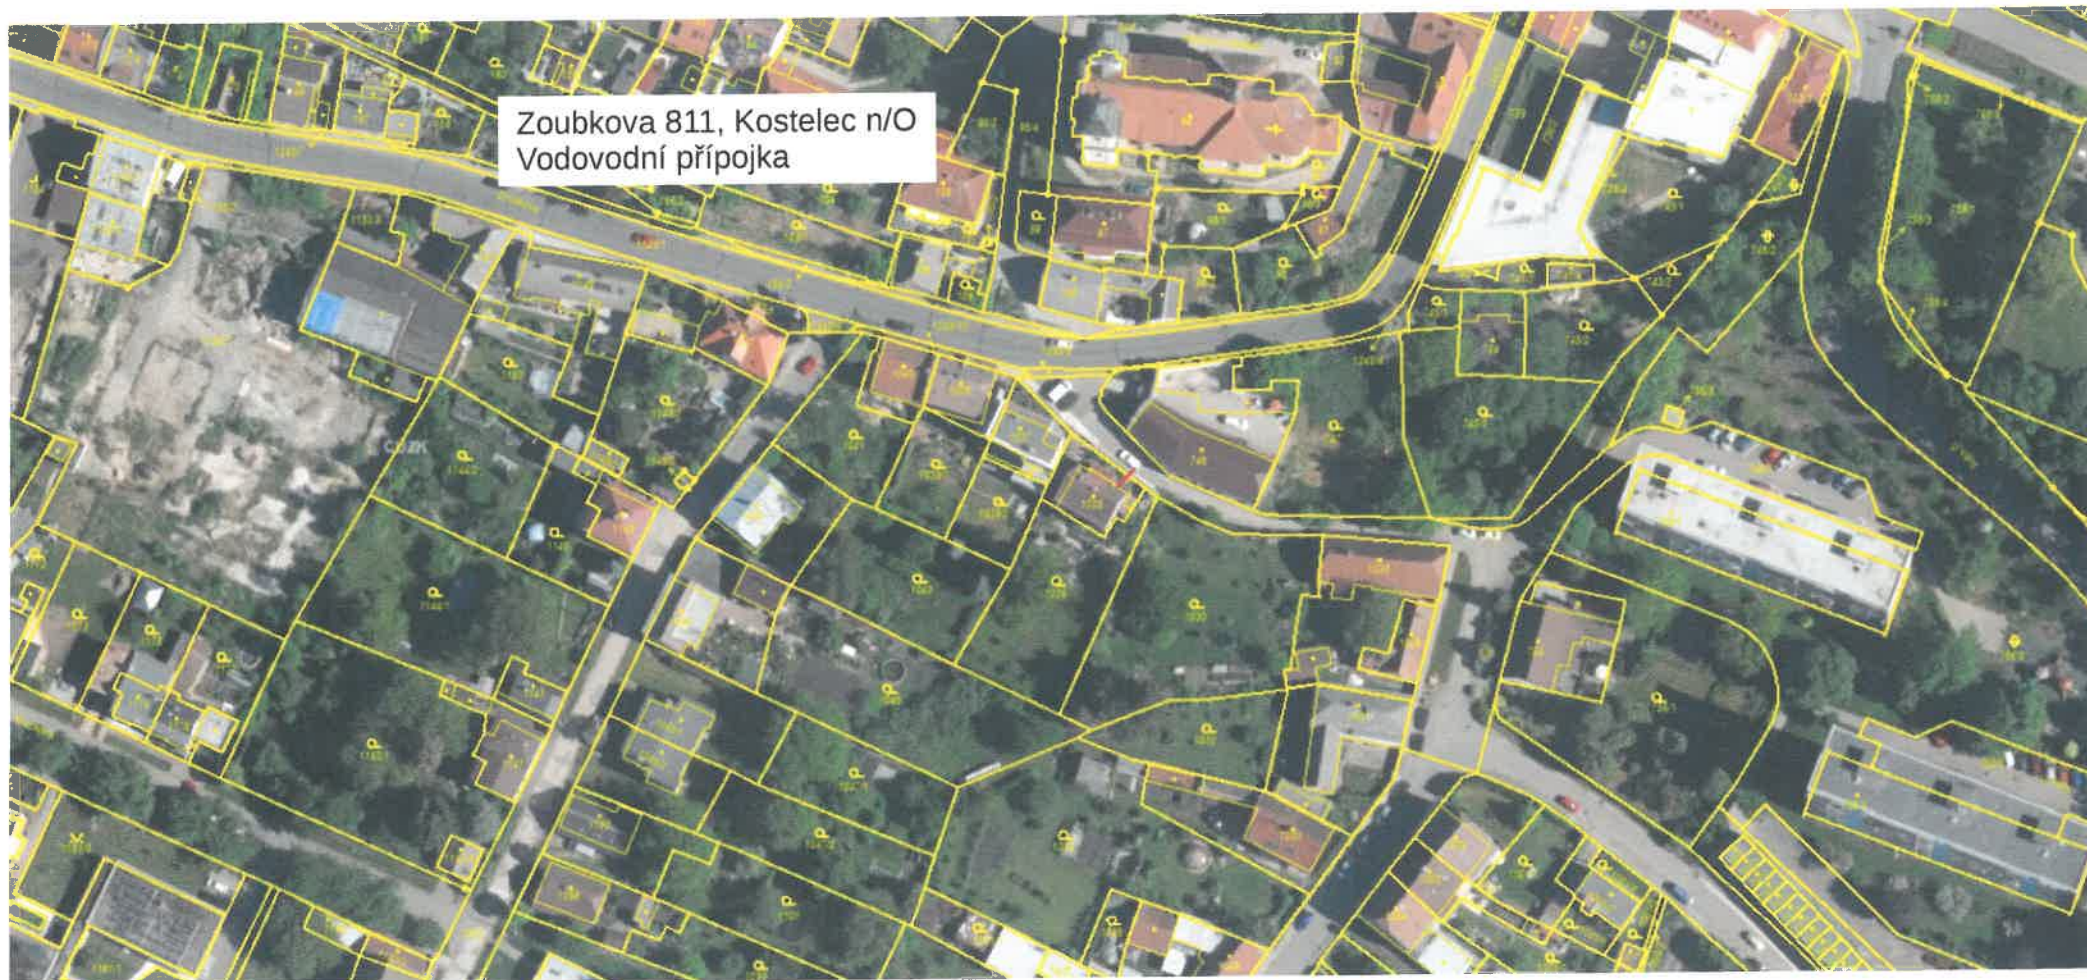

# OPRAVA VODOVODNÍ PŘÍPOJKY

Zoubkova 811, Kostelec n/O  
Vodovodní přípojka