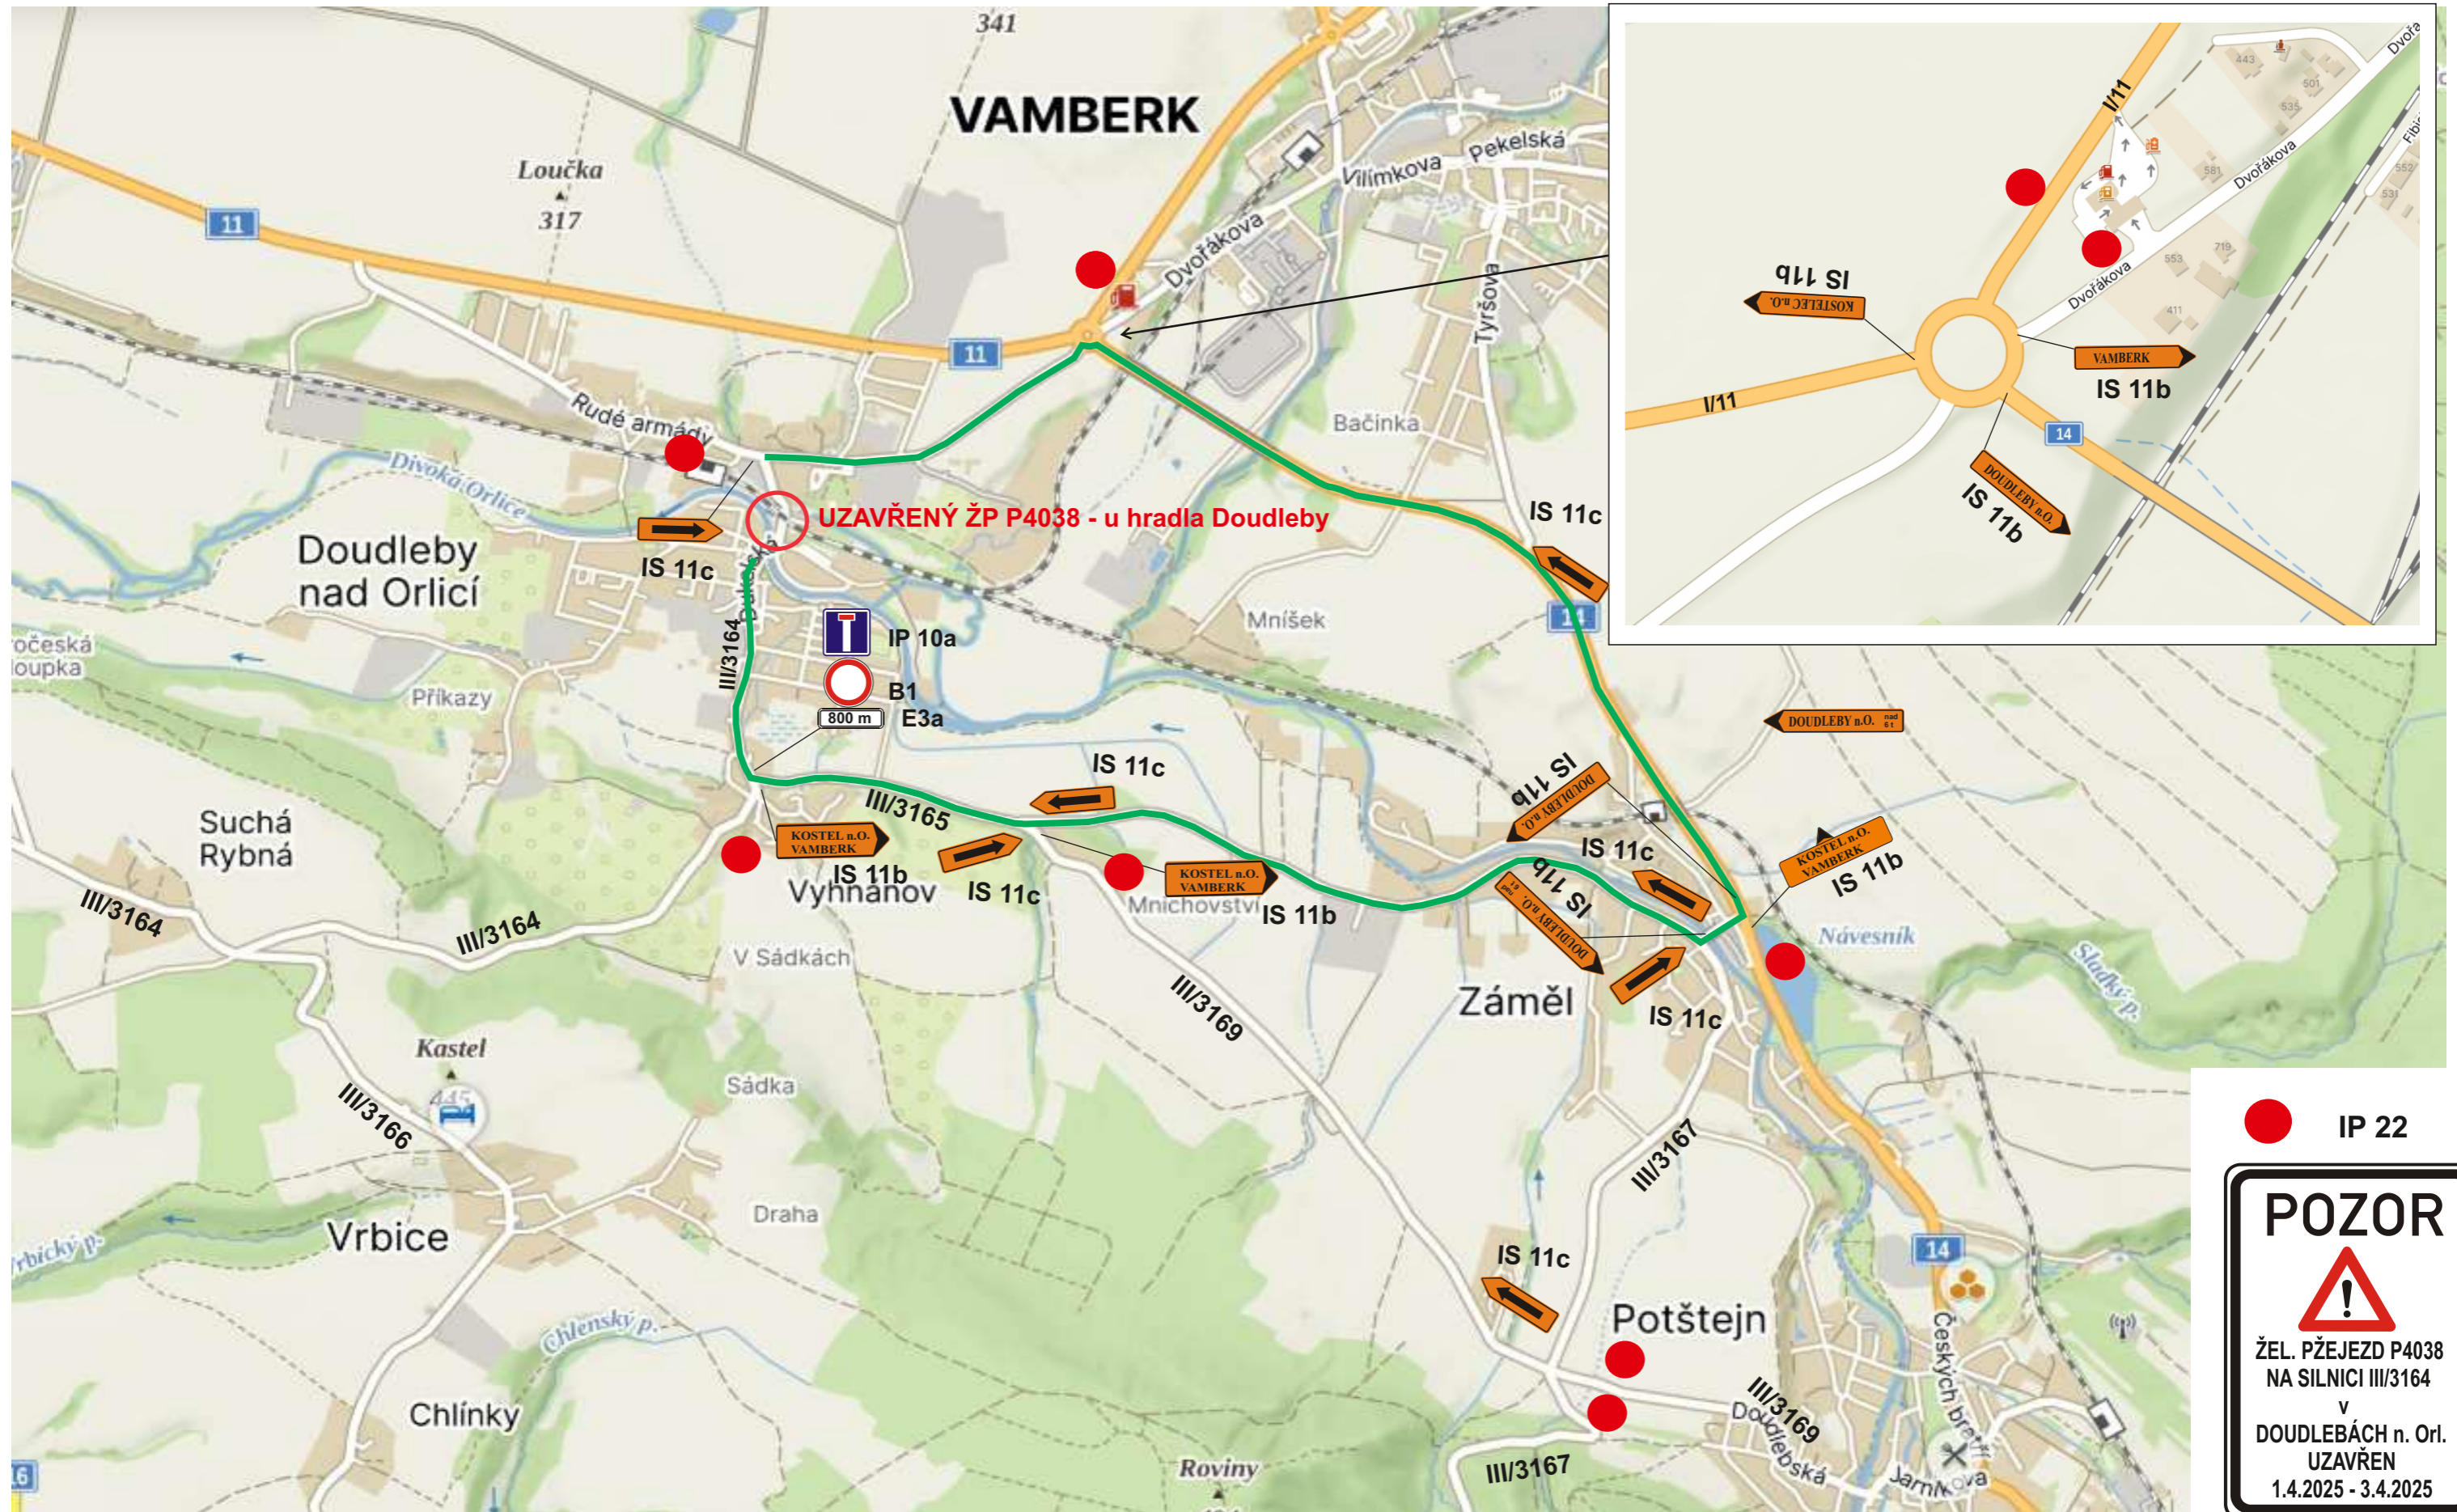

# III/3164 DOUDLEBY n. Orlicí - oprava ŽP - P4038

termín : 1.4.2025 - 3.4.2025

# III/3164 DOUDLEBY n. Orlicí - oprava ŽP - P4038

termín : 1.4.2025 - 3.4.2025

● IP 22