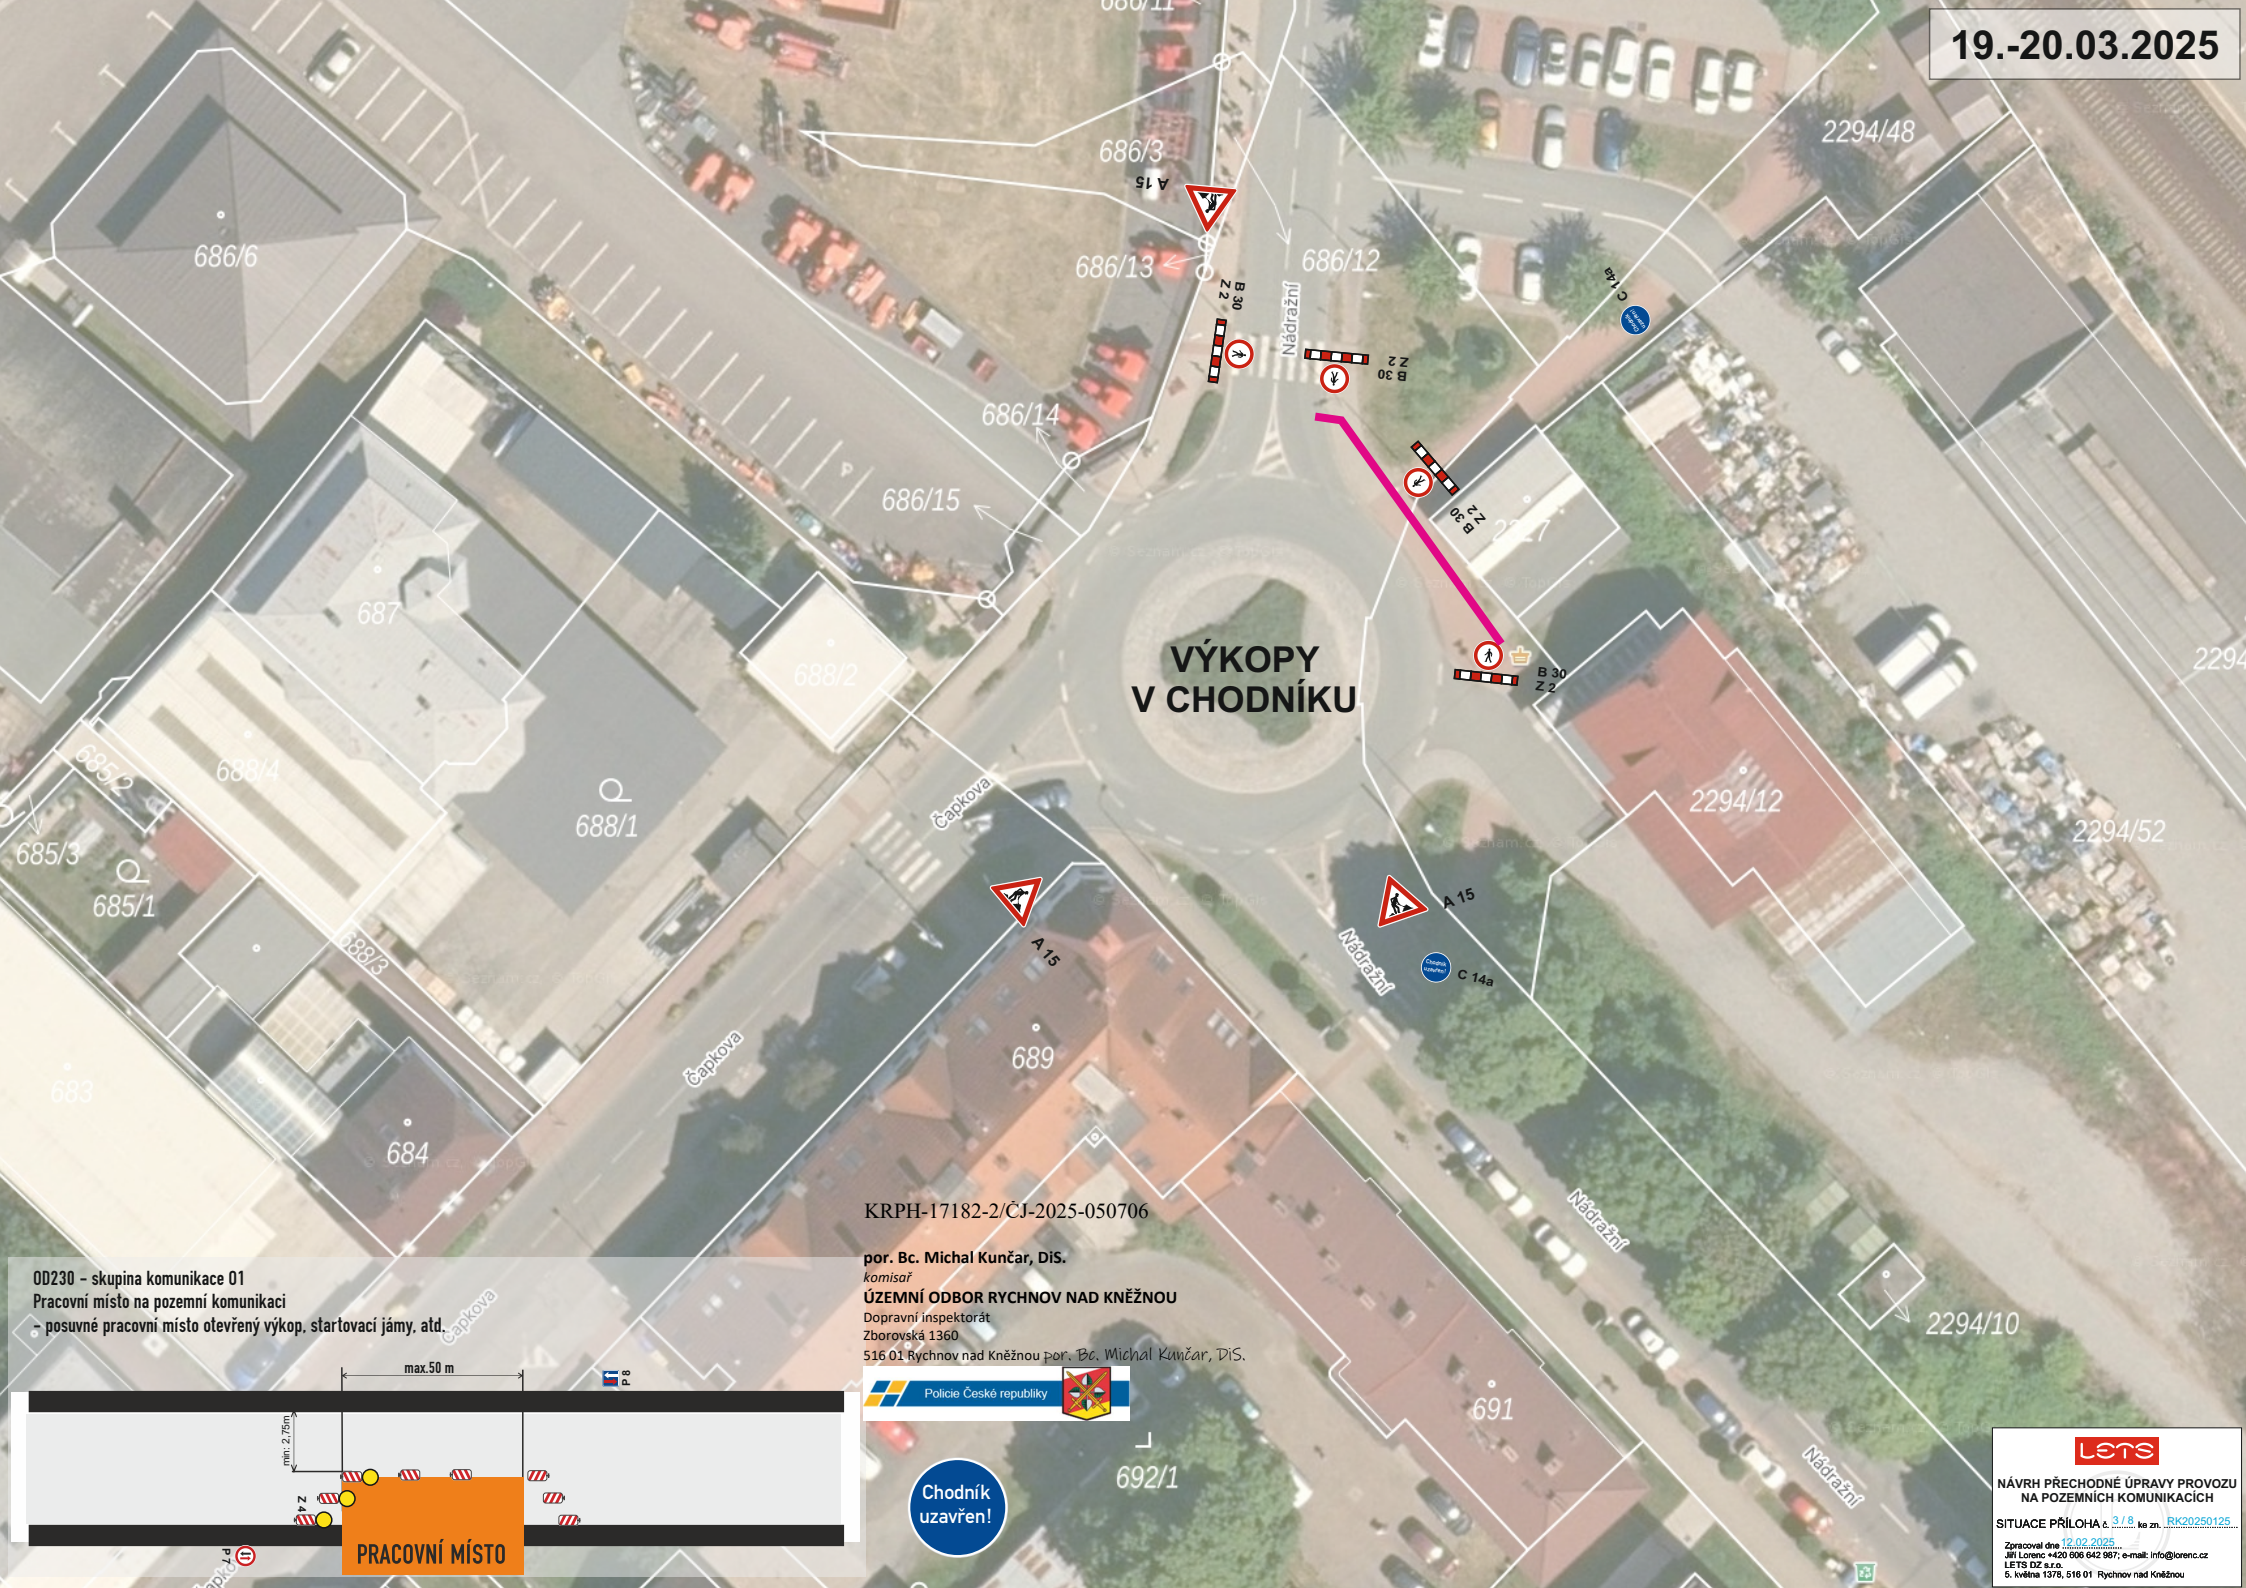

# VÝKOPY V CHODNÍKU

KRPH-17182-2/ČJ-2025-050706

por. Bc. Michal Kunčar, DIS.  
komisař  
**ÚZEMNÍ ODBOR RYCHNOV NAD KNĚŽNOU**  
Dopravní inspektorát  
Zborovská 1360  
516 01 Rychnov nad Kněžnou por. Bc. Michal Kunčar, DIS.