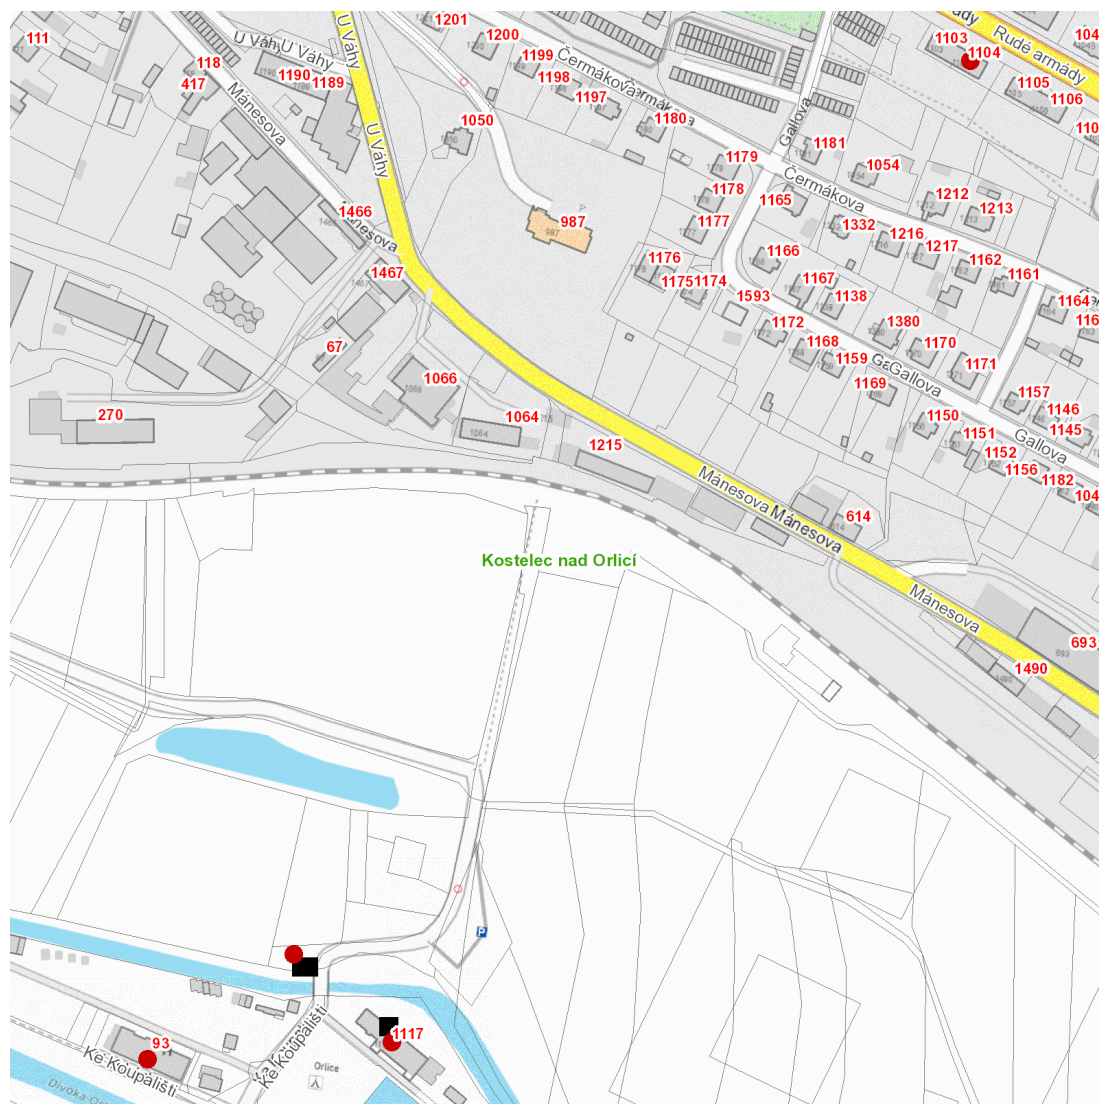

dne **7. 1. 2025** od **7:30** do **13:30** hodin

Plánovaná odstávka zahrnuje tyto lokality:**Kostelec nad Orlicí** (okres Rychnov nad Kněžnou)

Ke Koupališti: č. p. 1117

Rudé armády: č. p. 1104

kat. území **Kostelec nad Orlicí** (kód **670197**): parcelní č. 2440/6, 2444/5**UPOZORNĚNÍ**

dne 7. 1. 2025 od 7:30 do 13:30 hodin

Orientační mapový podklad odstávkou dotčených lokalit

VYSVĚTLIVKY

- – adresy dotčené odstávkou elektřiny
- – místa připojení k elektrické síti dotčená odstávkou

INFORMACE ZASLÁNA