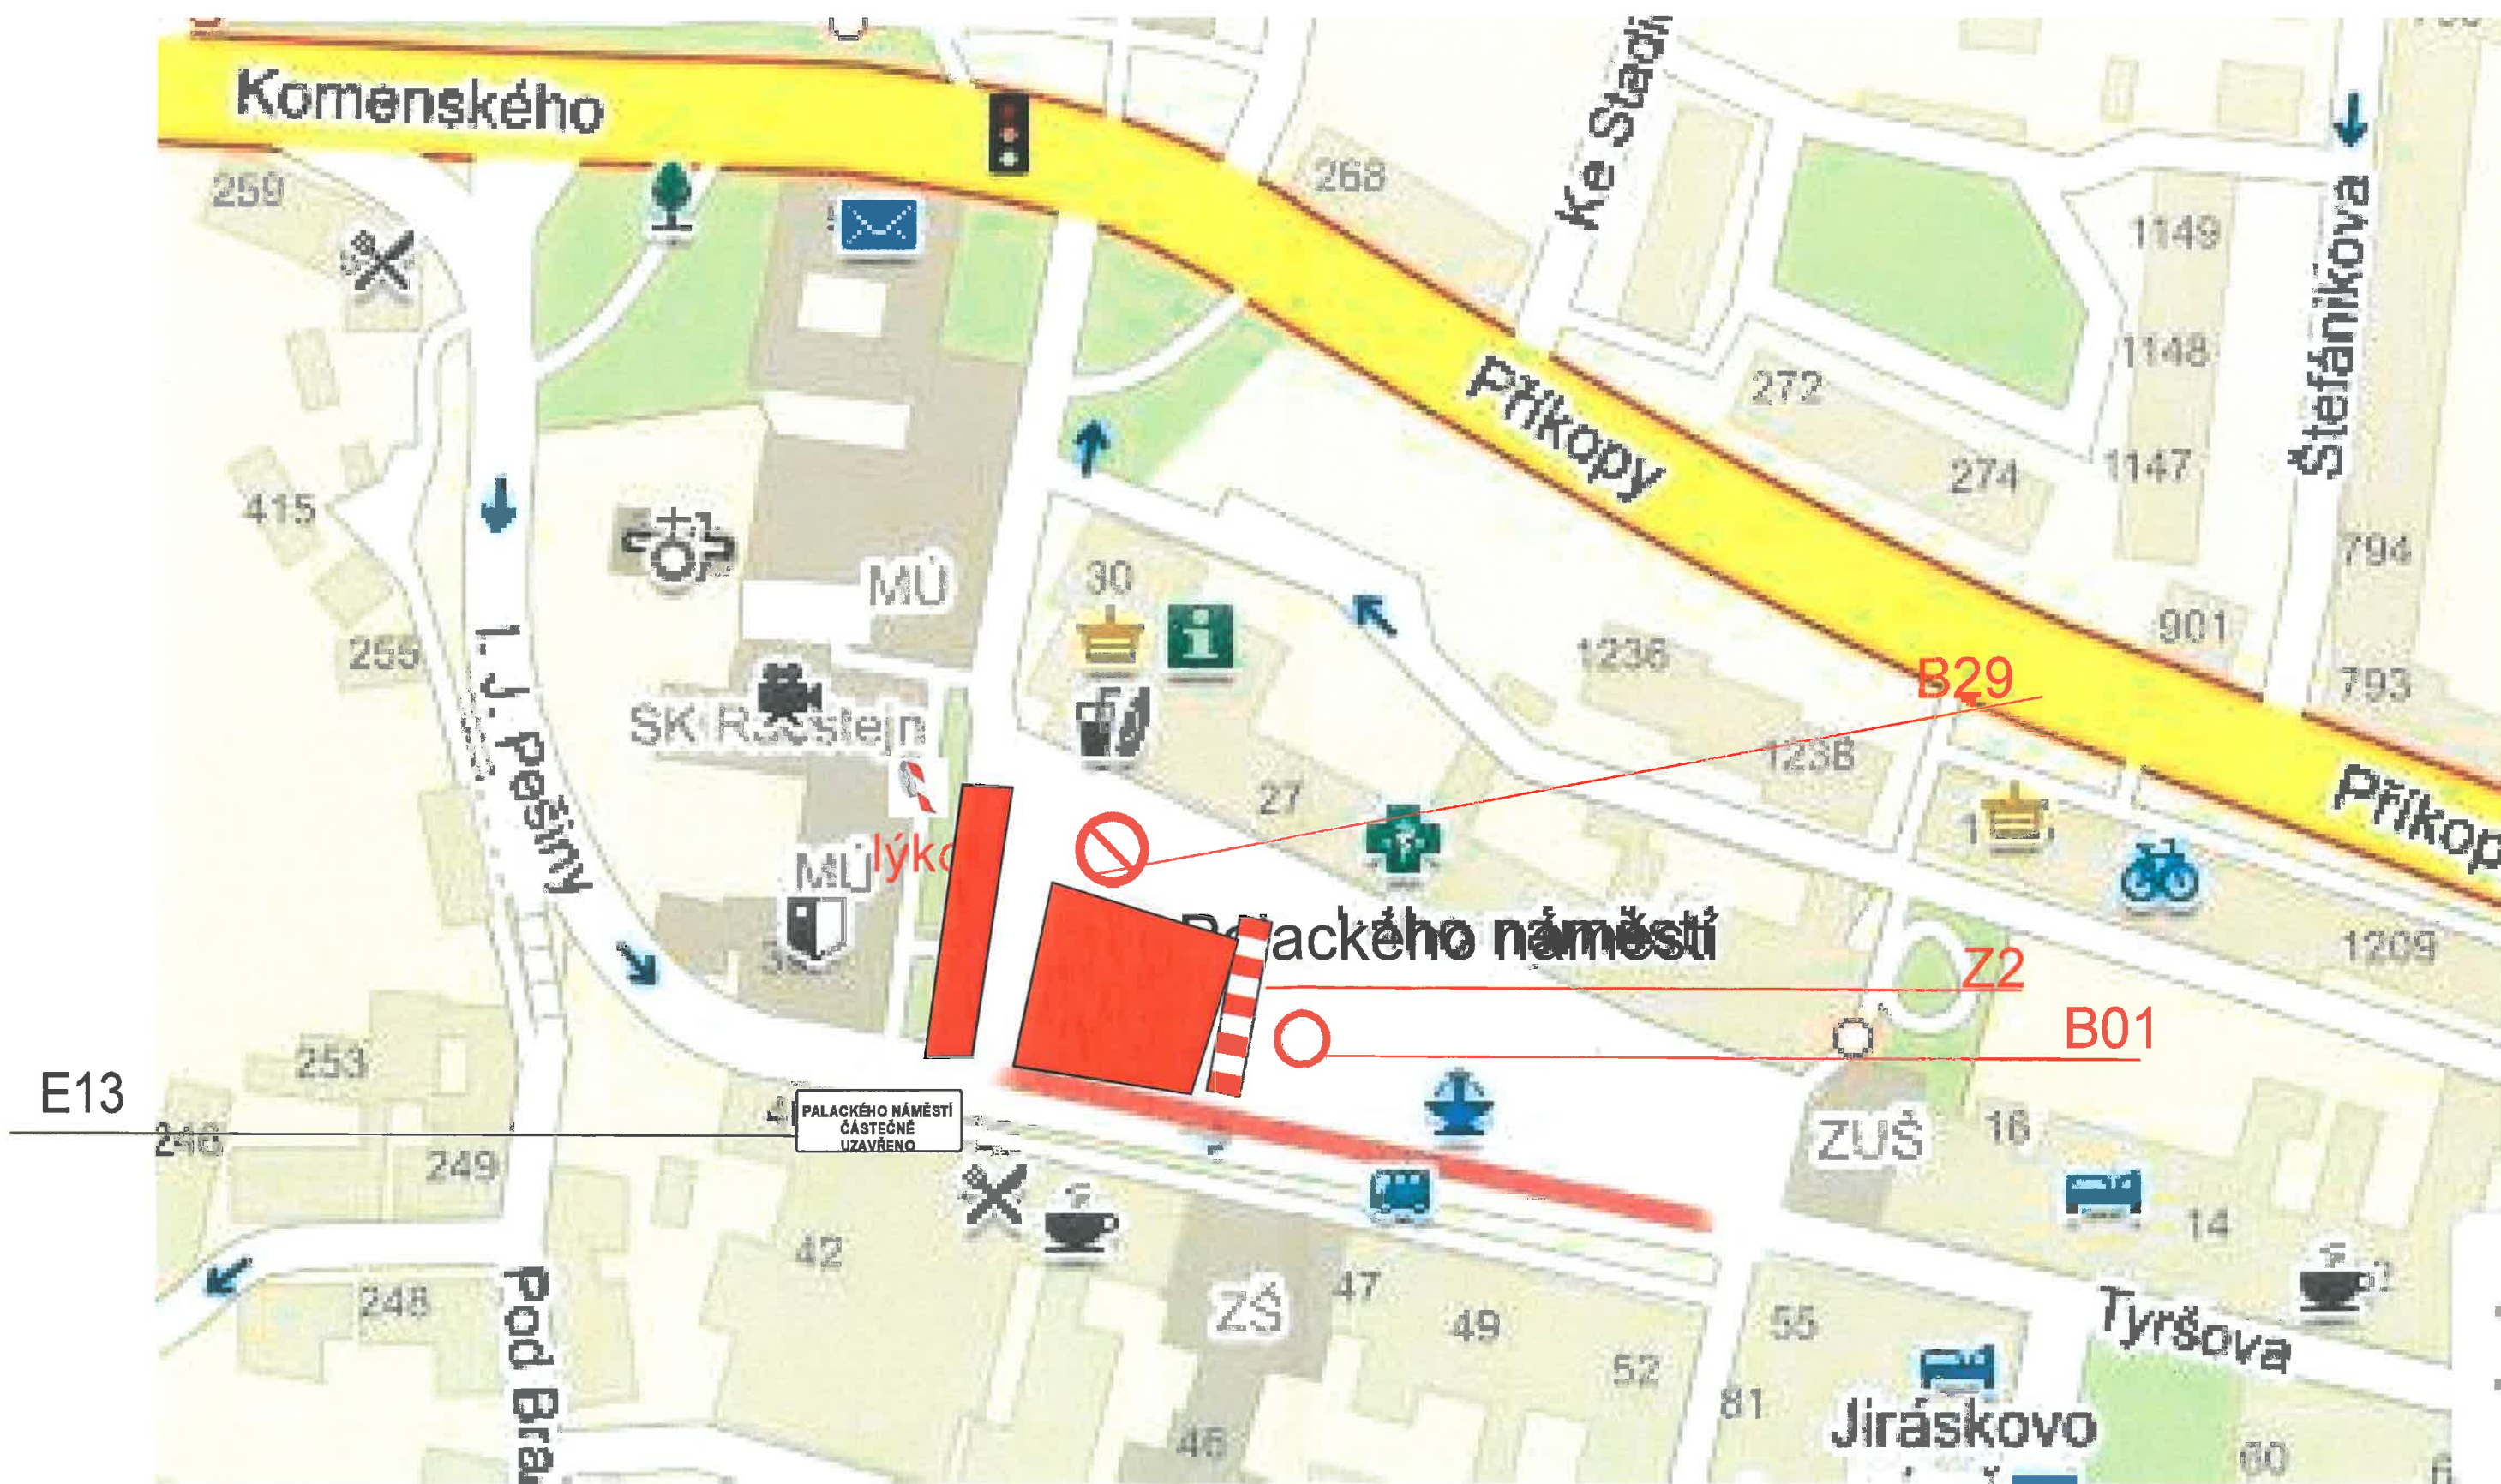

1. Situační plánek - Kostelec nad Orlicí, Palackého náměstí

10. Česko zpívá koledy

10.12.2024 (úterý) 17:00-24:00
11.12.2024 (středa) 00:00–16:00

10. Česko zpívá koledy - částečná uzavírka

11.12.2024 (středa) 16:00–19:00