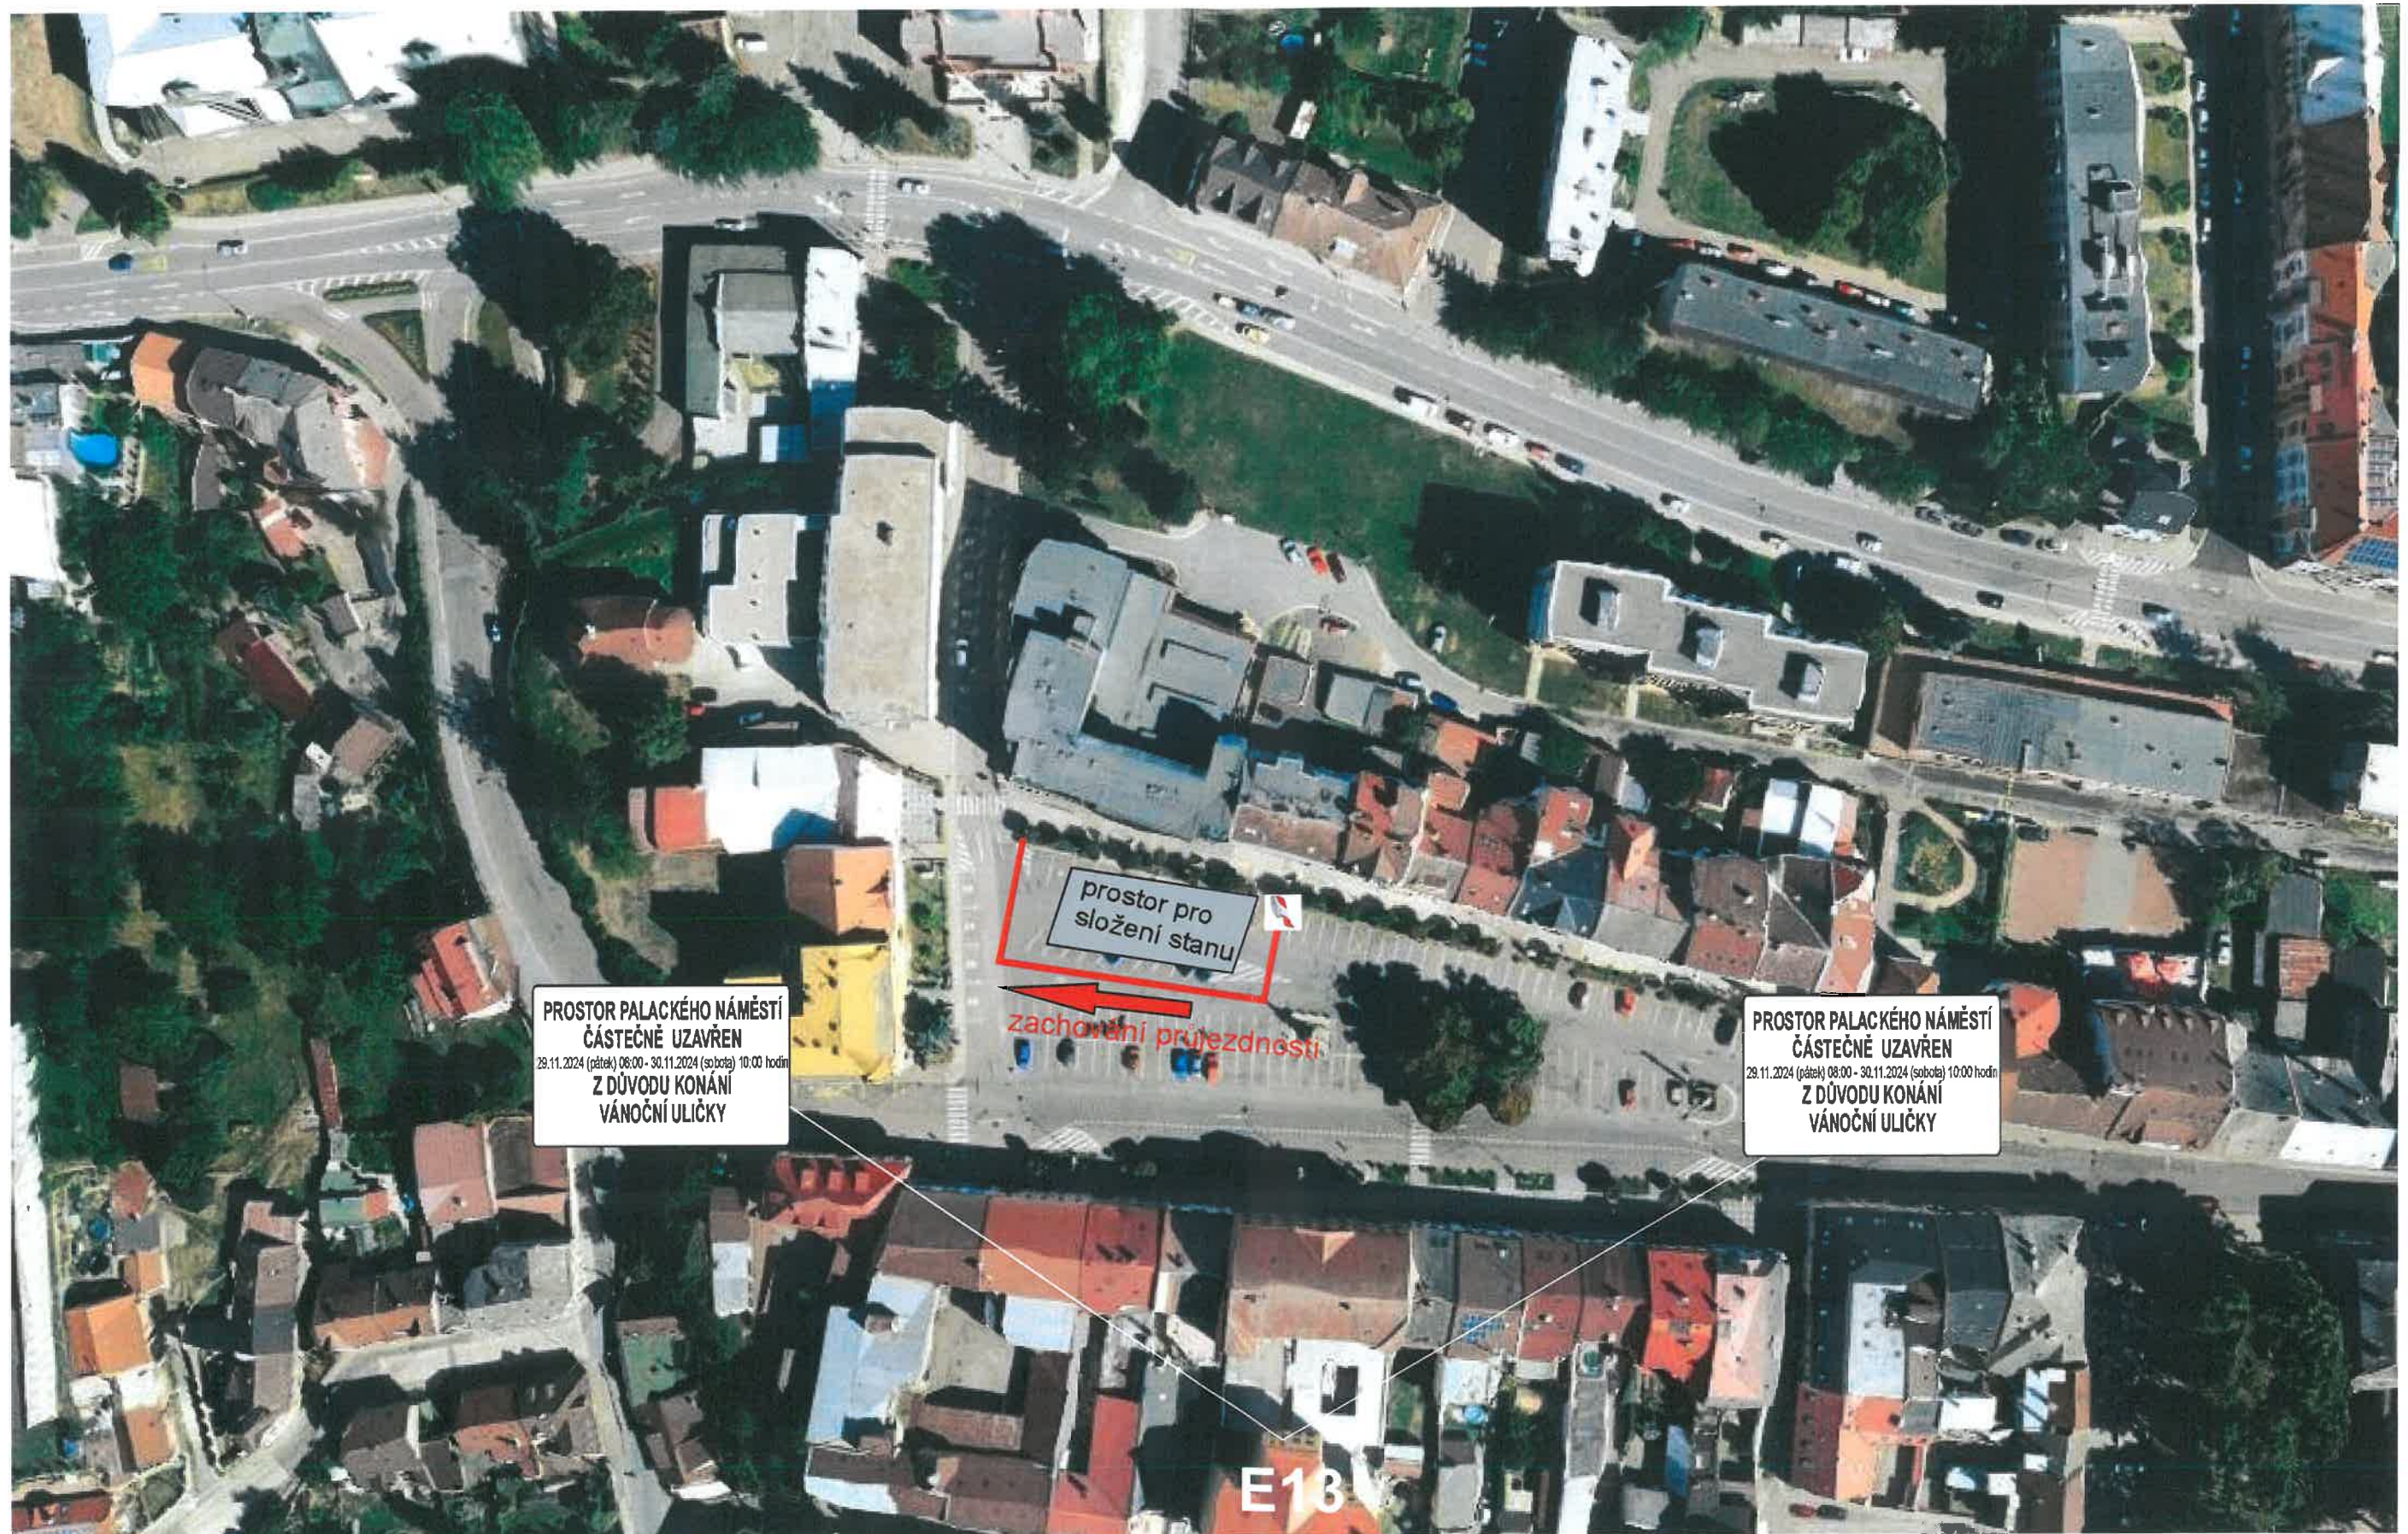

Situační plánek č. 1 - Kostelec nad Orlicí, Palackého náměstí omezení parkovacího stání

28.11.2024 (čtvrtek) od 15:00 hodin do 29.11.2024 (pátek) 08:00 hodin,
01.12.2024 (Neděle) od 20:00 do 02.12.2024 do 10:00

Situční pláněk č. 2 - Kostelec nad Orlicí, Palackého náměstí **částečná uzavírka komunikace - omezení parkovacích stání** 29.11.2024 (pátek) 08:00 - 30.11.2024 (sobota) 17:00 hodin

Situační pláněk č. 3 - Kostelec nad Orlicí, Palackého náměstí

úplná uzavírka komunikace
zachování průjezdnosti náměstí

30.11.2024 (sobota) 17:00 - 01.12.2024 (neděle) 20:00 hodin