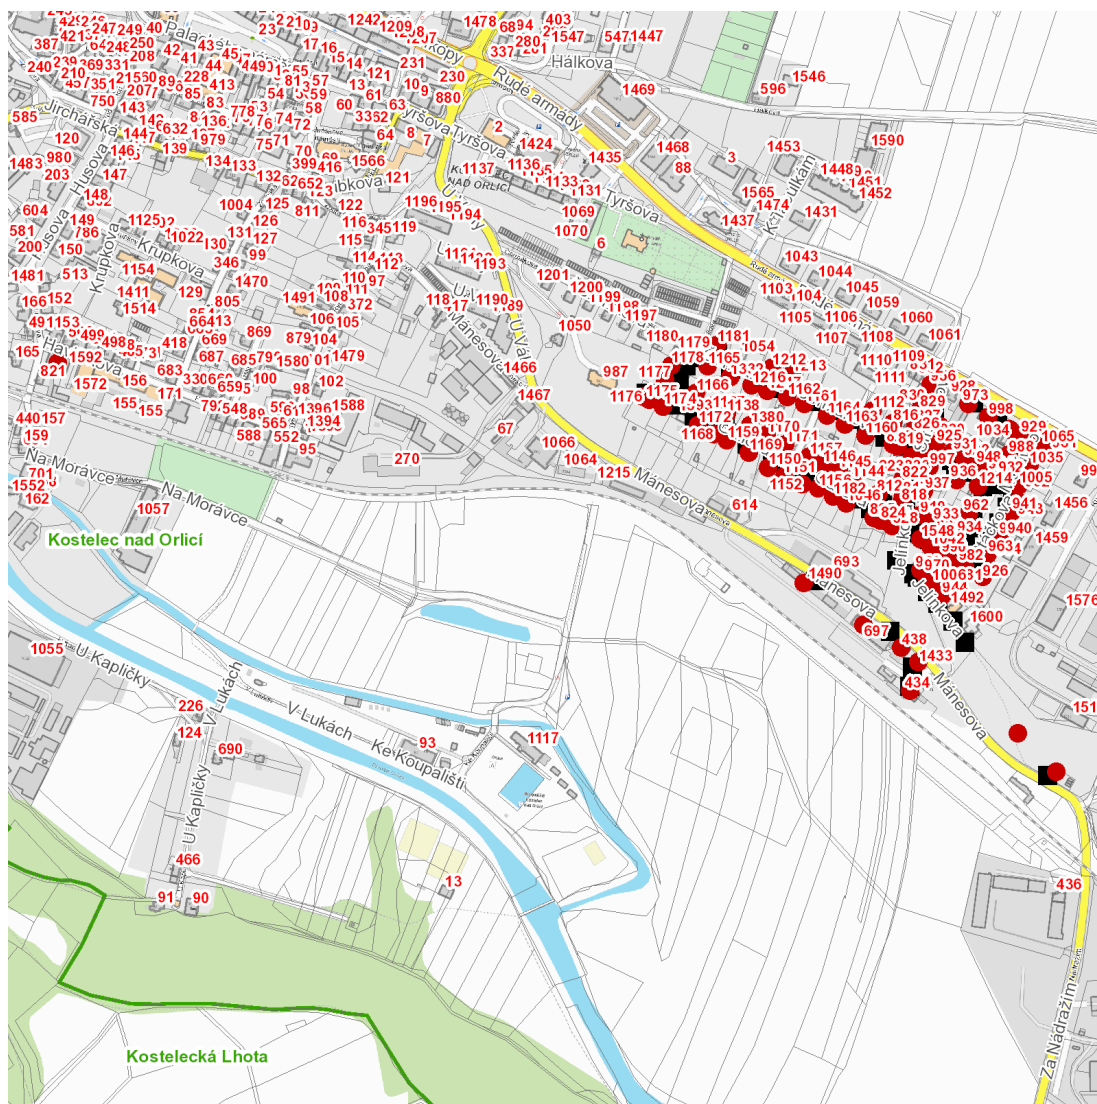

dne **8. 11. 2024** od **7:30** do **11:30** hodin

Plánovaná odstávka zahrnuje tyto lokality:**Kostelec nad Orlicí (okres Rychnov nad Kněžnou)**

Čermákova: č. p. 816, 819, 820, 833, 922, 924, 931, 936, 948, 1112, 1160-1165, 1181, 1212, 1213, 1214, 1216, 1217, 1332

Gallova: č. p. 812, 818, 824, 825, 919, 933, 934, 981, 982, 990, 1042, 1046, 1138, 1144, 1145, 1146, 1150, 1151, 1152, 1156, 1157, 1159, 1166-1172, 1174-1178, 1182, 1380, 1548

Jelínkova: č. p. 944, 969, 970, 1006, 1492

Mánesova: č. p. 434, 438, 697, 1433

Morávková: č. p. 932, 988, 992, 1005, 1035, 1065

Ptáčkova: č. p. 926, 935, 940, 941, 943, 962, 963, 964, 965

Rudé armády: č. p. 929, 961, 973, 998, 1034

Smetanova: č. p. 817, 822, 823, 827, 828, 829, 830, 925, 930, 937, 938, 956, 997

dne 8. 11. 2024 od 7:30 do 11:30 hodin**Orientační mapový podklad odstávkou dotčených lokalit****VYSVĚTLIVKY**

- – adresy dotčené odstávkou elektřiny
- – místa připojení k elektrické síti dotčená odstávkou