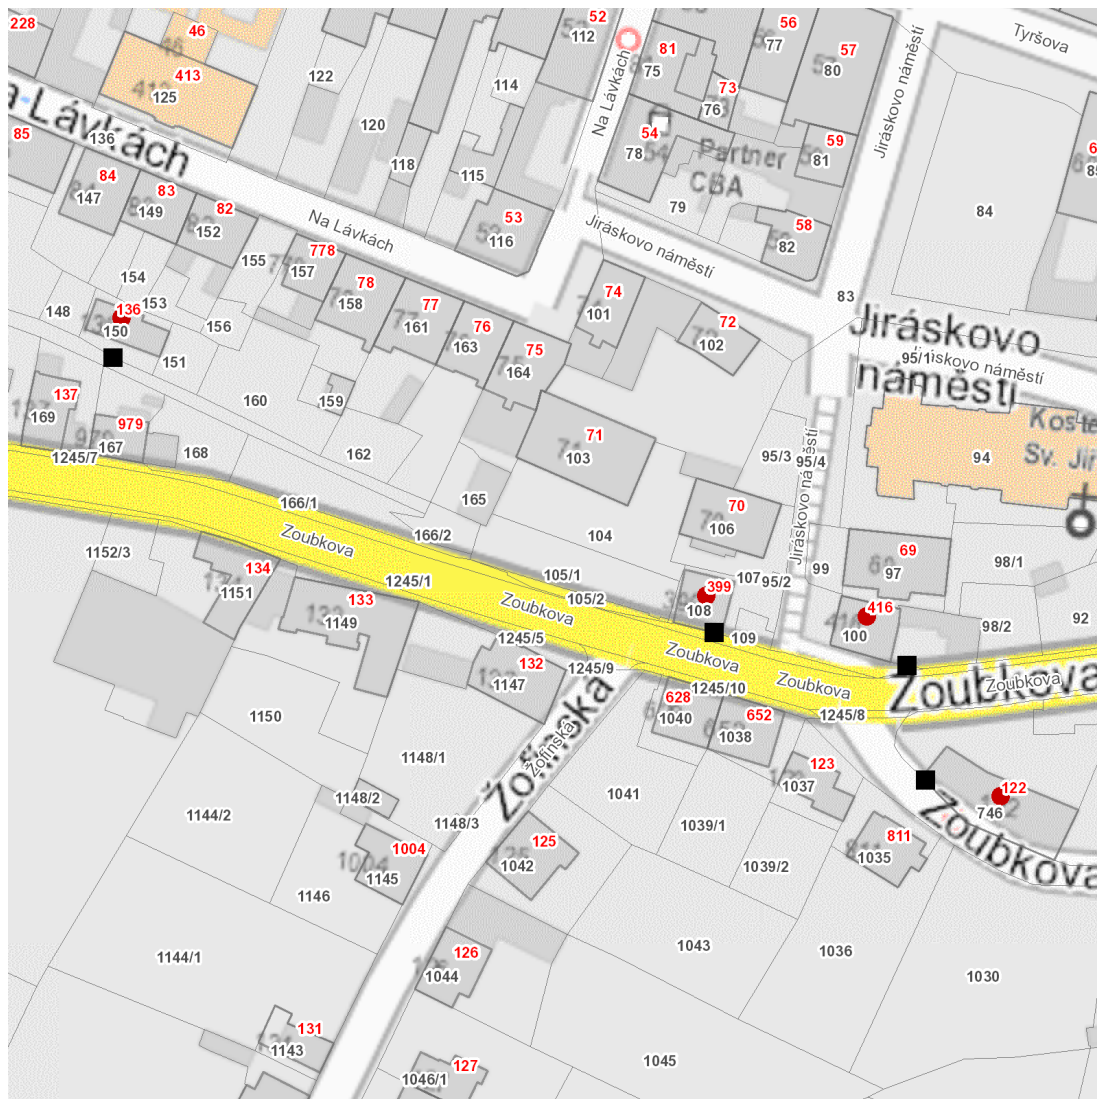

dne **1. 11. 2024** od **9:30** do **16:00** hodin

---

**Plánovaná odstávka zahrnuje tyto lokality:****Kostelec nad Orlicí** (okres Rychnov nad Kněžnou)

Zoubkova: č. p. 122, 136, 399, 416

---

**UPOZORNĚNÍ**

## Orientační mapový podklad odstávkou dotčených lokalit