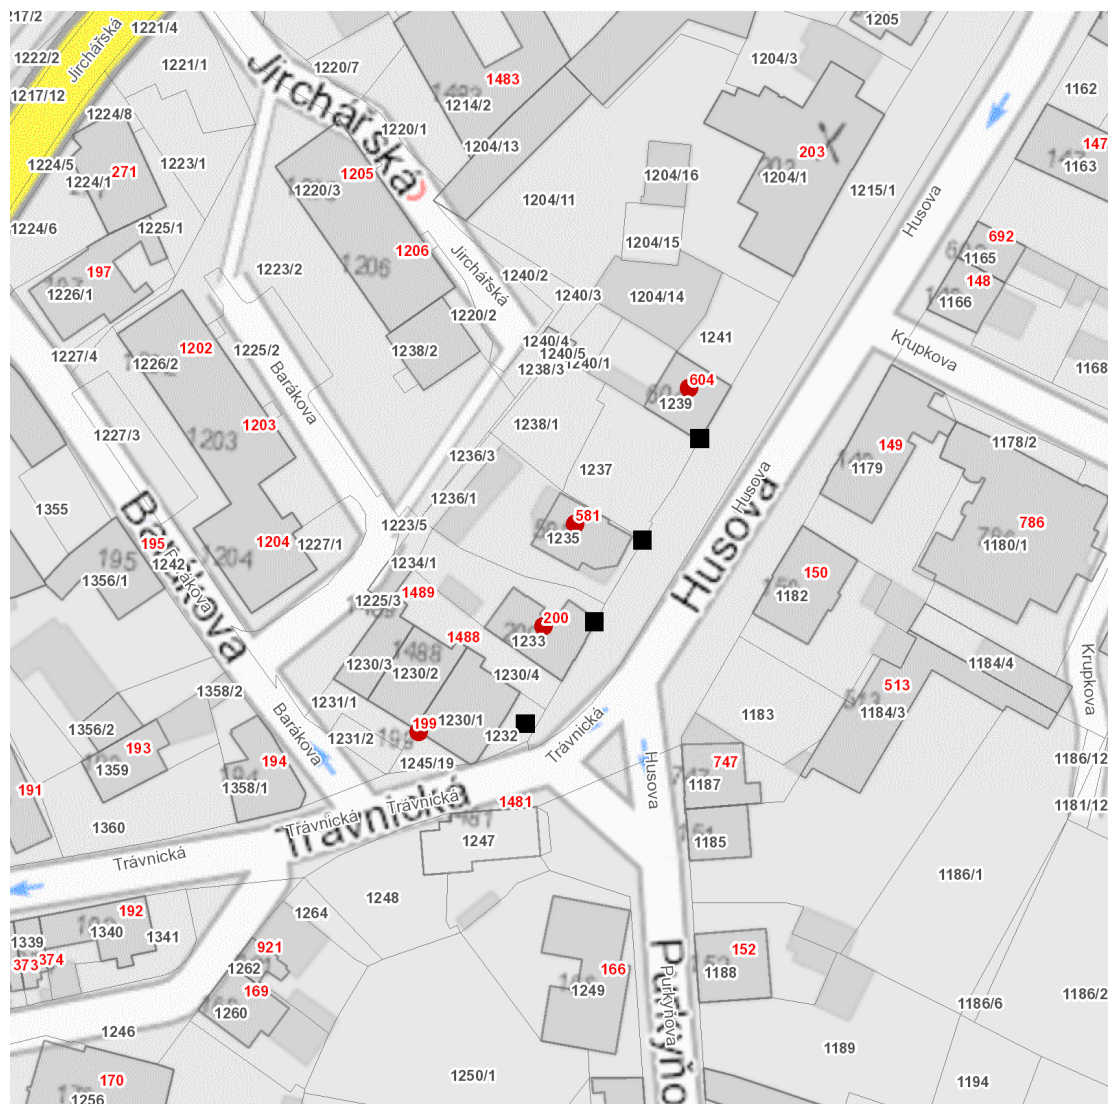

dne **23. 10. 2024** od **12:00** do **14:00** hodin

Plánovaná odstávka zahrnuje tyto lokality:**Kostelec nad Orlicí** (okres Rychnov nad Kněžnou)

Husova: č. p. 199, 200, 581, 604

UPOZORNĚNÍ

Dotčené zařízení distribuční soustavy je nutné i v době odstávky považovat za zařízení pod napětím, a proto vás žádáme o dodržení všech zásad bezpečnosti a provedení opatření potřebných k zamezení případných škod na zdraví a majetku. | Provozovatelé výroben elektřiny jsou povinni zajistit přerušeni dodávky elektřiny z výroby do vypnutého úseku distribuční soustavy.

dne 23. 10. 2024 od 12:00 do 14:00 hodin

Orientační mapový podklad odstávkou dotčených lokalit

VYSVĚTLIVKY

- – adresy dotčené odstávkou elektřiny
- – místa připojení k elektrické síti dotčená odstávkou

INFORMACE ZASLÁNA

IDDS: aj5bhbi (Město Kostelec nad Orlicí)