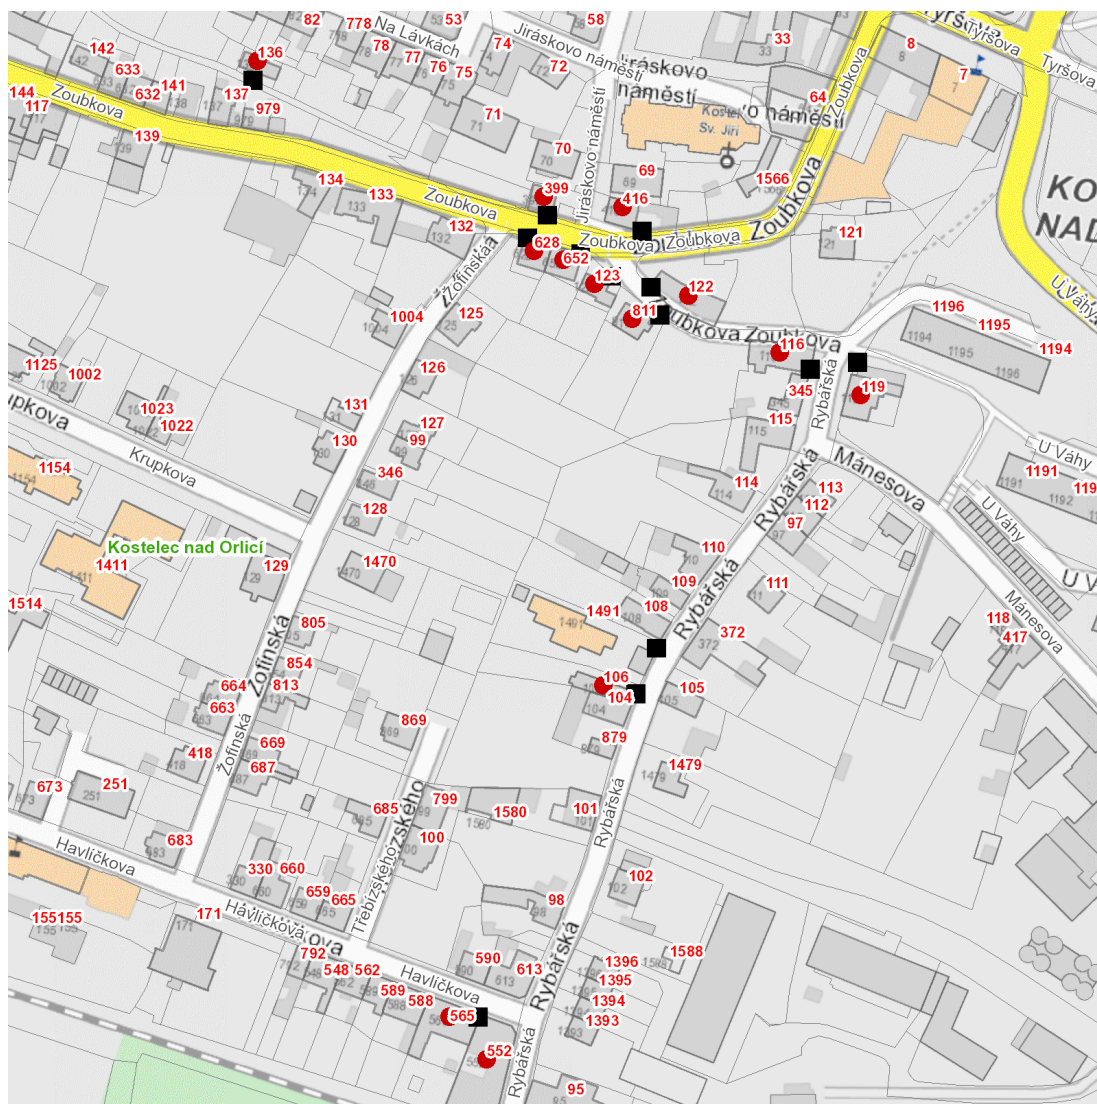

dne **23. 10. 2024** od **7:30** do **11:30** hodin

---

**Plánovaná odstávka zahrnuje tyto lokality:****Kostelec nad Orlicí (okres Rychnov nad Kněžnou)**

Havlíčková: č. p. 552, 565

Rybářská: č. p. 106, 116, 119, 1491

Zoubkova: č. p. 122, 123, 136, 399, 416, 628, 652, 811

---

**UPOZORNĚNÍ**

**Dotčené zařízení distribuční soustavy je nutné i v době odstávky považovat za zařízení pod napětím**, a proto vás žádáme o dodržení všech zásad bezpečnosti a provedení opatření potřebných k zamezení případných škod na zdraví a majetku. | Provozovatelé výroben elektřiny jsou povinni zajistit přerušení dodávky elektřiny z výroby do vypnutého úseku distribuční soustavy.

**dne 23. 10. 2024 od 7:30 do 11:30 hodin****Orientační mapový podklad odstávkou dotčených lokalit****VYSVĚTLIVKY**

- – adresy dotčené odstávkou elektřiny
- – místa připojení k elektrické síti dotčená odstávkou