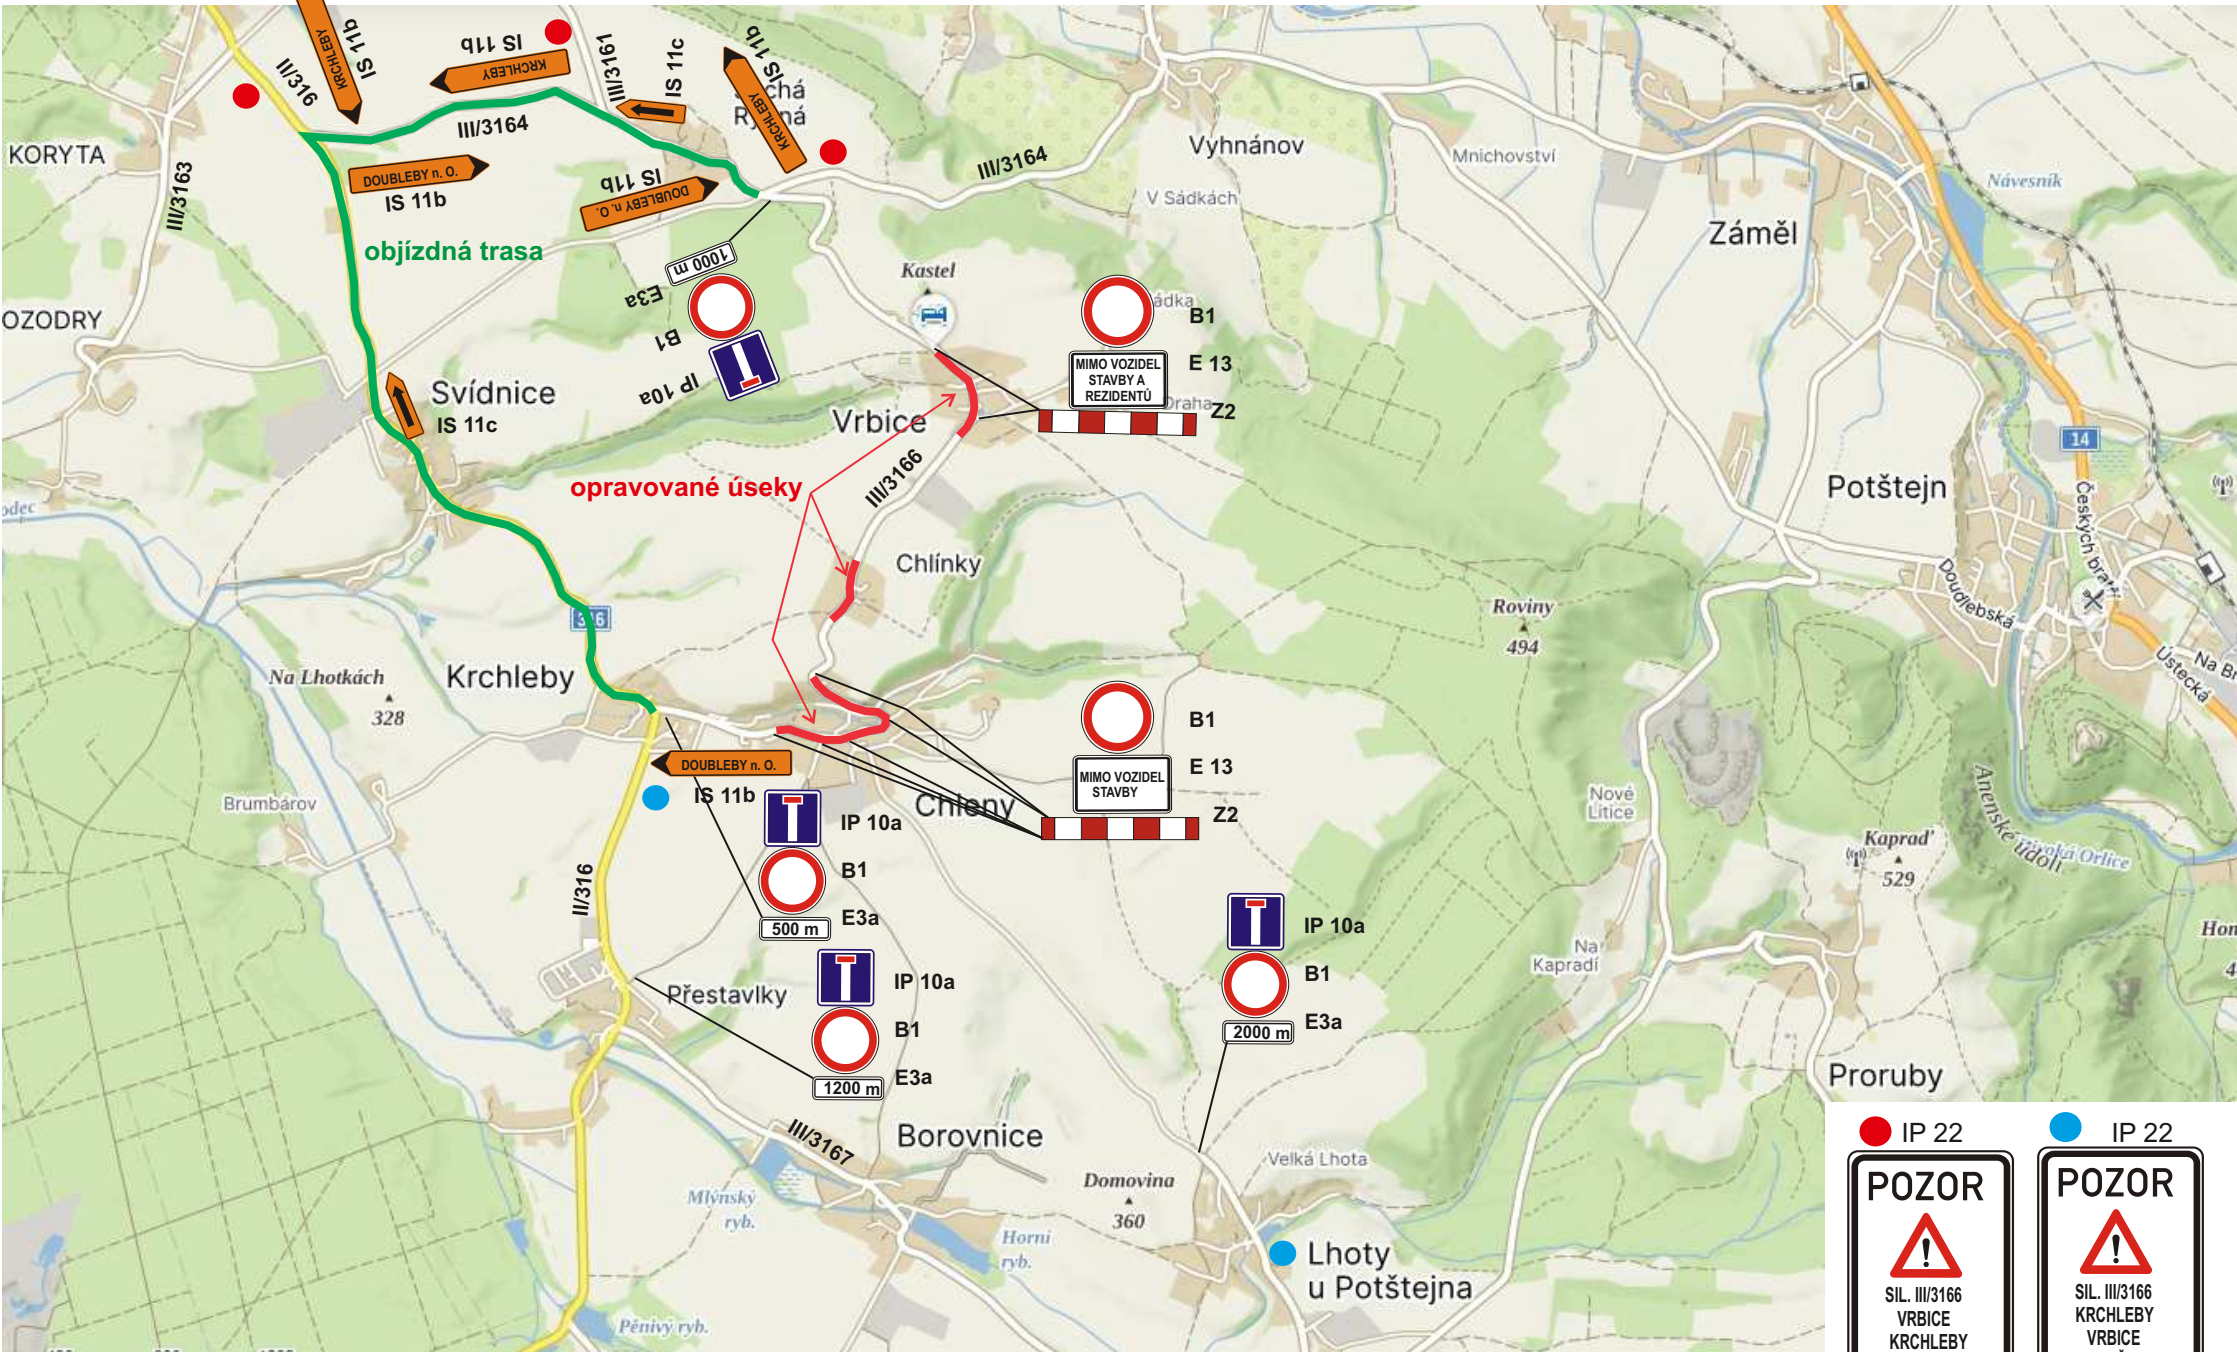

Intravilány III/3166 Chleny - Vrbice

termín : 5.8.2024 - 6.10.2024 (Chleny) - prodloužení termínu do 13.10.2024

POZOR SIL. III/3166 VRBICE KRCHLEBY UZAVŘENA	POZOR SIL. III/3166 KRCHLEBY VRBICE UZAVŘENA