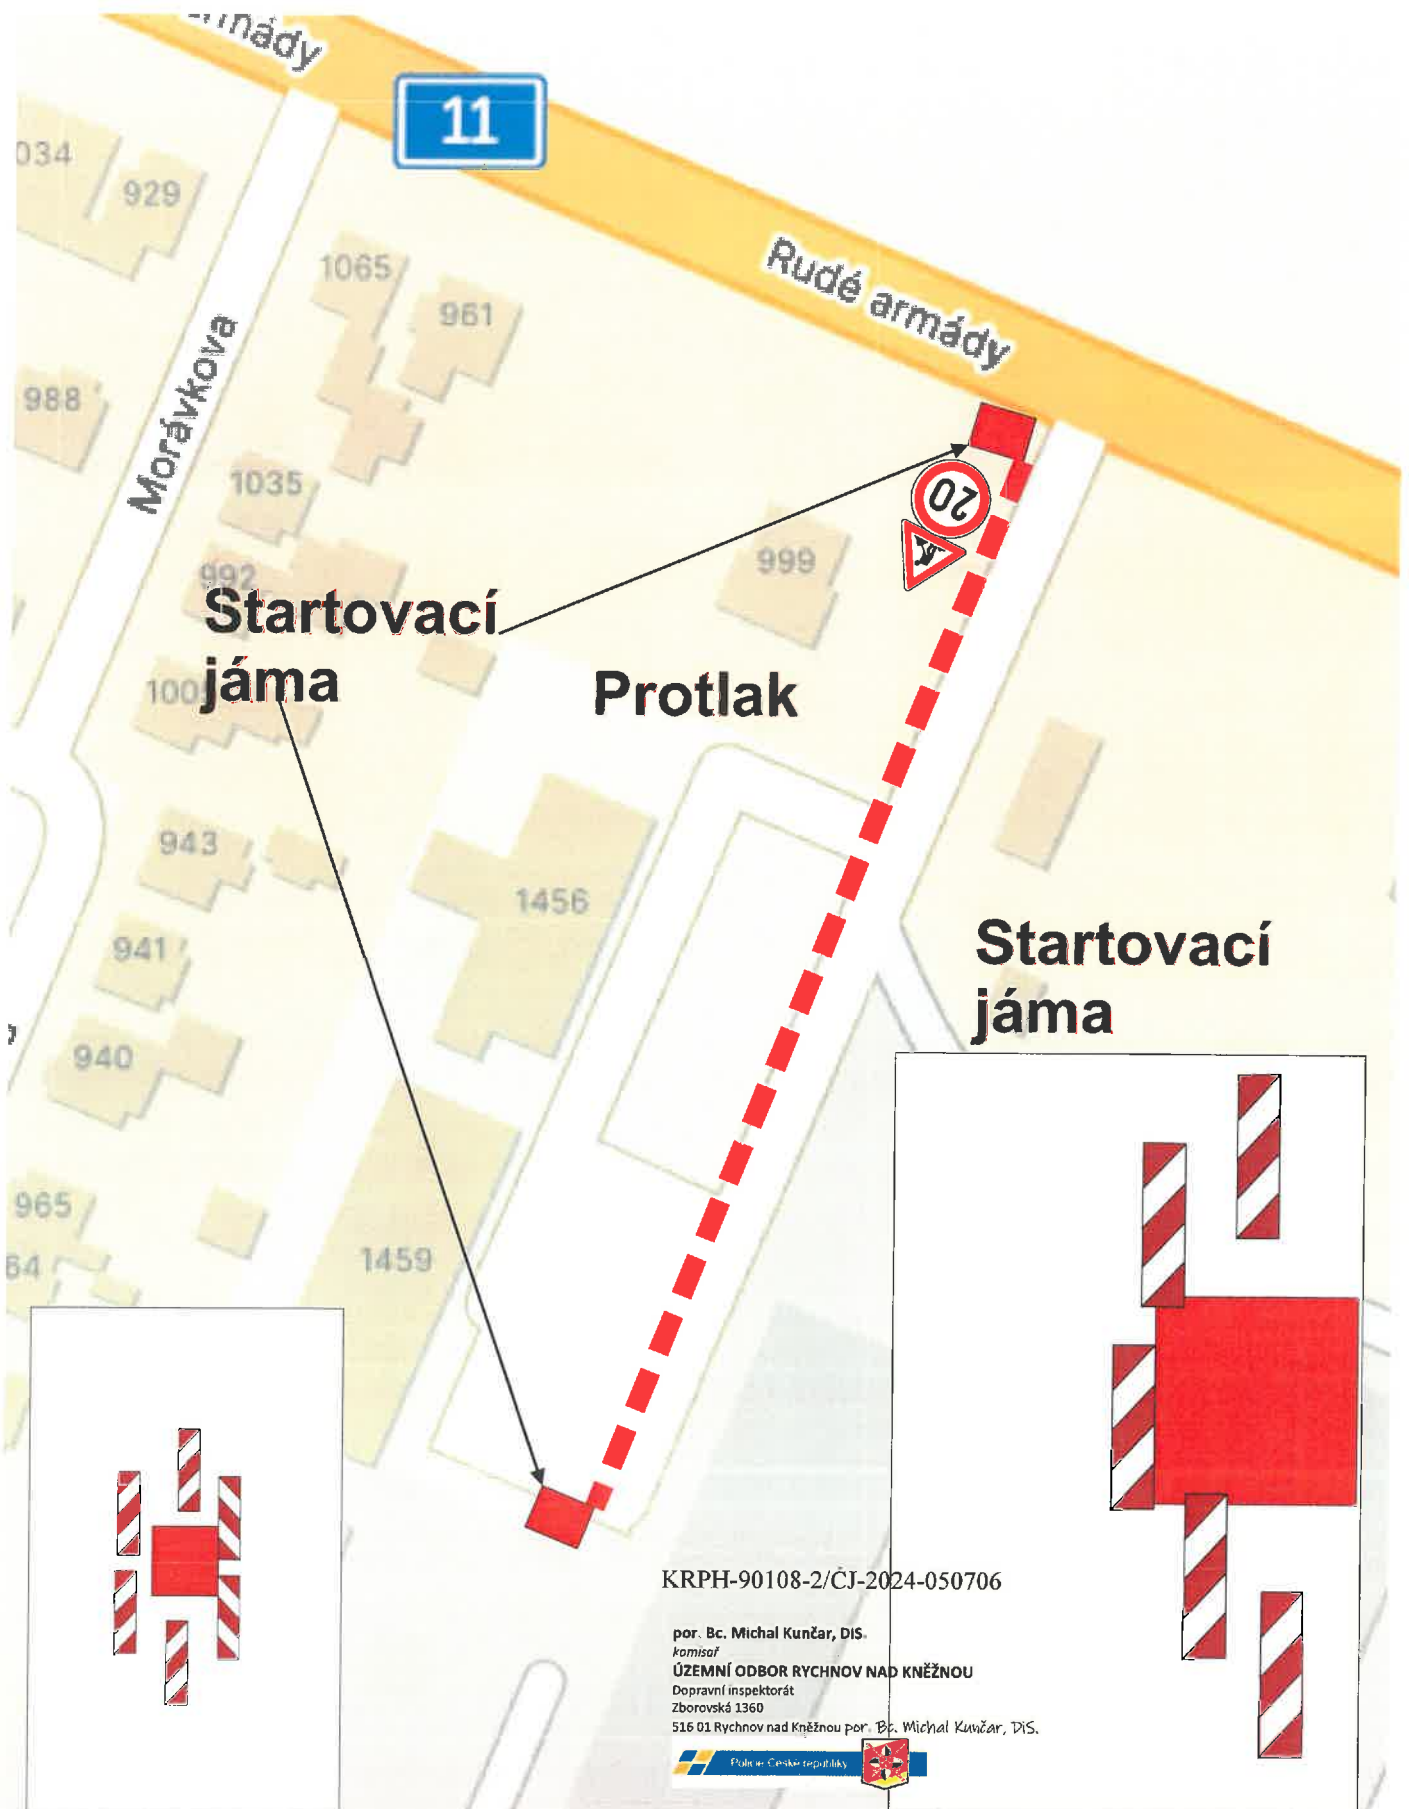

Dopravní omezení v Kostelci nad Orlicí, plyn, voda, splašková kanalizace - protlak. Bytový dům Kostelec

KRPH-90108-2/CJ-2024-050706

por. Bc. Michal Kunčar, DIS.
komisař
ÚZEMNÍ ODBOR RYCHNOV NAD KNĚŽNOU
Dopravní inspektorát
Zborovská 1360
516 01 Rychnov nad Kněžnou por. Bc. Michal Kunčar, DIS.