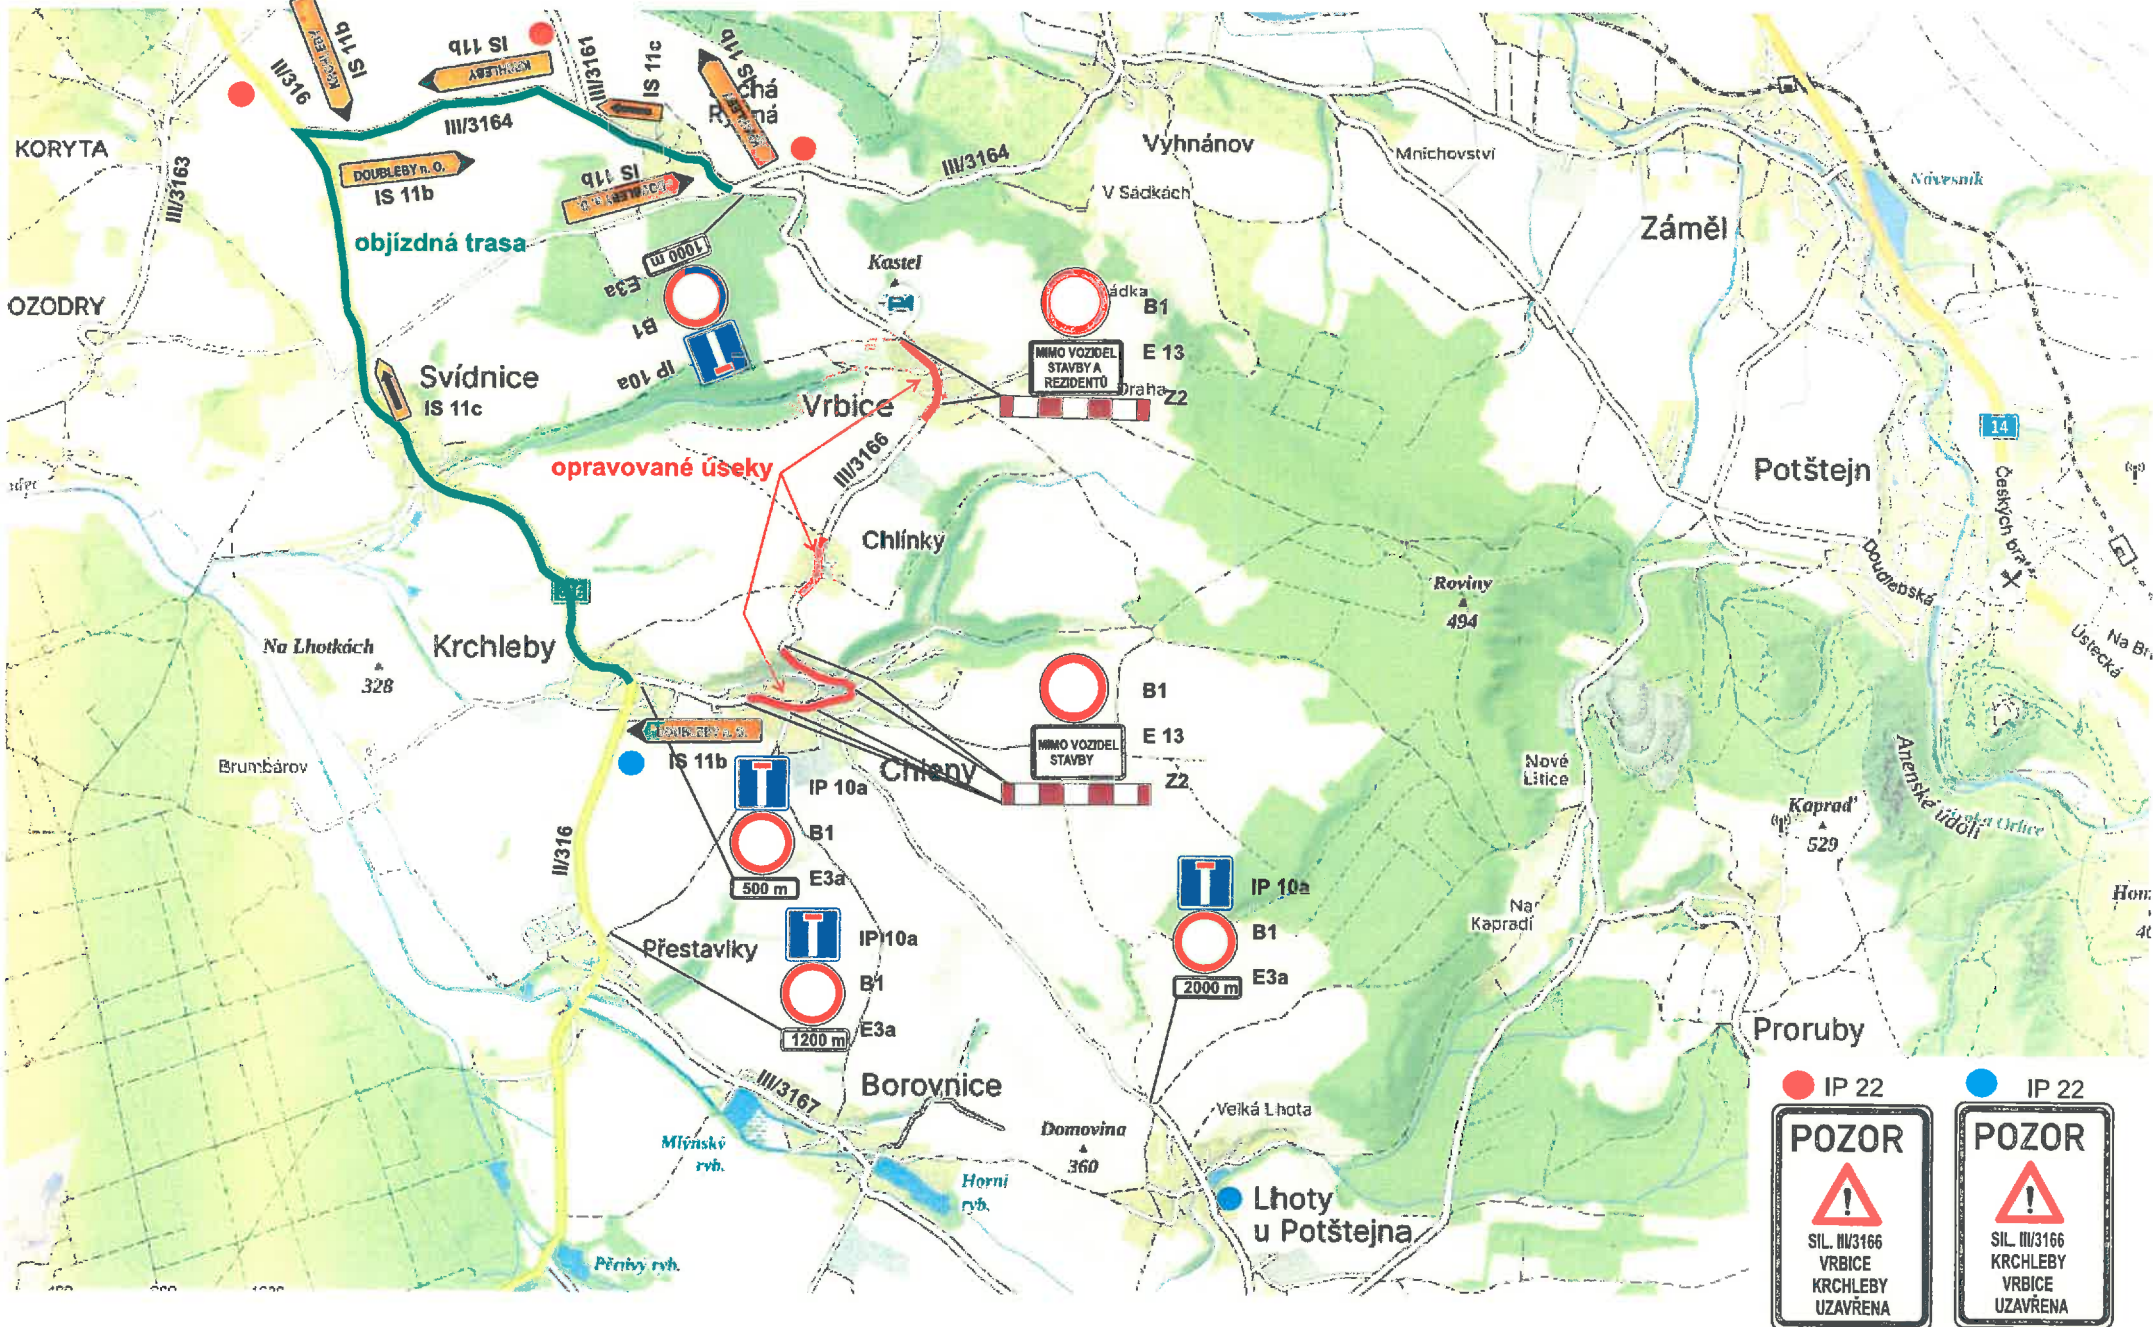

Intravilány III/3166 Chleny - Vrbice

termín : 5.8.2024 - 6.10.2024 (Chleny) - prodloužení termínu do 13.10.2024

● IP 22 ● IP 22

POZOR SIL. III/3166 VRBICE KRCHLEBY UZAVŘENA	POZOR SIL. III/3166 KRCHLEBY VRBICE UZAVŘENA
---	---