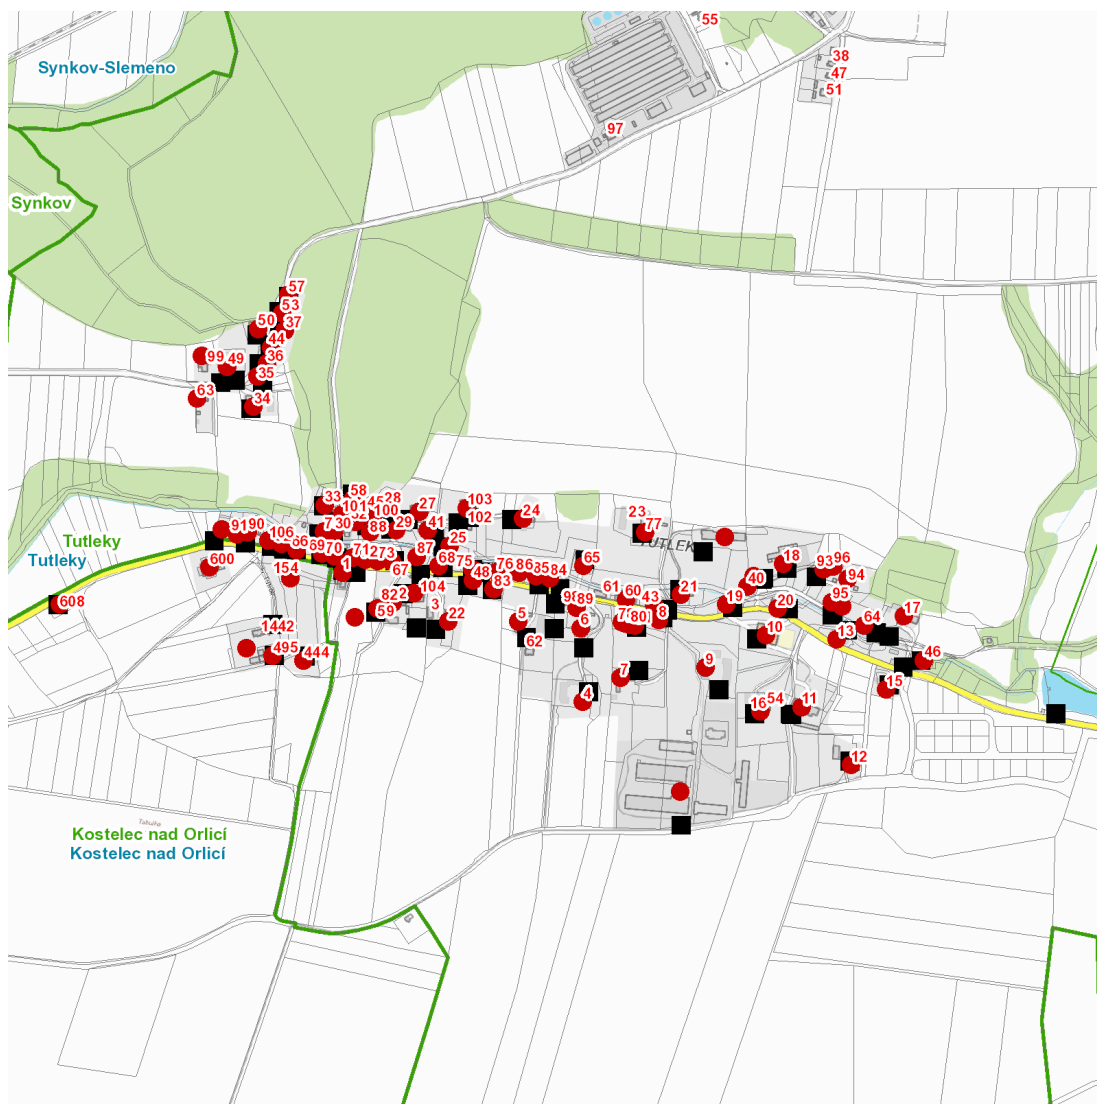

dne **16. 8. 2024** od **7:30** do **17:30** hodin

Plánovaná odstávka zahrnuje tyto lokality:**Kostelec nad Orlicí** (okres Rychnov nad Kněžnou)

U Tutlek: č. p. 444, 495, 600, 608

kat. území **Kostelec nad Orlicí** (kód **670197**): **parcelní č.** 2914/1, 2928/5

Tutleky (okres Rychnov nad Kněžnou)

č. p. 1, 4-13, 15-22, 24, 25, 27, 28, 29, 30, 32-37, 40, 41, 43, 44, 45, 46, 48, 49, 50, 53, 57, 58, 59, 60, 63-96, 100, 101, 103, 106

kat. území **Tutleky** (kód **771961**): **parcelní č.** 35, 39, 126/2, 182/6, 190/3, 196/10, 362/4, 366/3, 3049

dne 16. 8. 2024 od 7:30 do 17:30 hodin

Orientační mapový podklad odstávkou dotčených lokalit

VYSVĚTLIVKY

- – adresy dotčené odstávkou elektřiny
- – místa připojení k elektrické síti dotčená odstávkou

INFORMACE ZASLÁNA