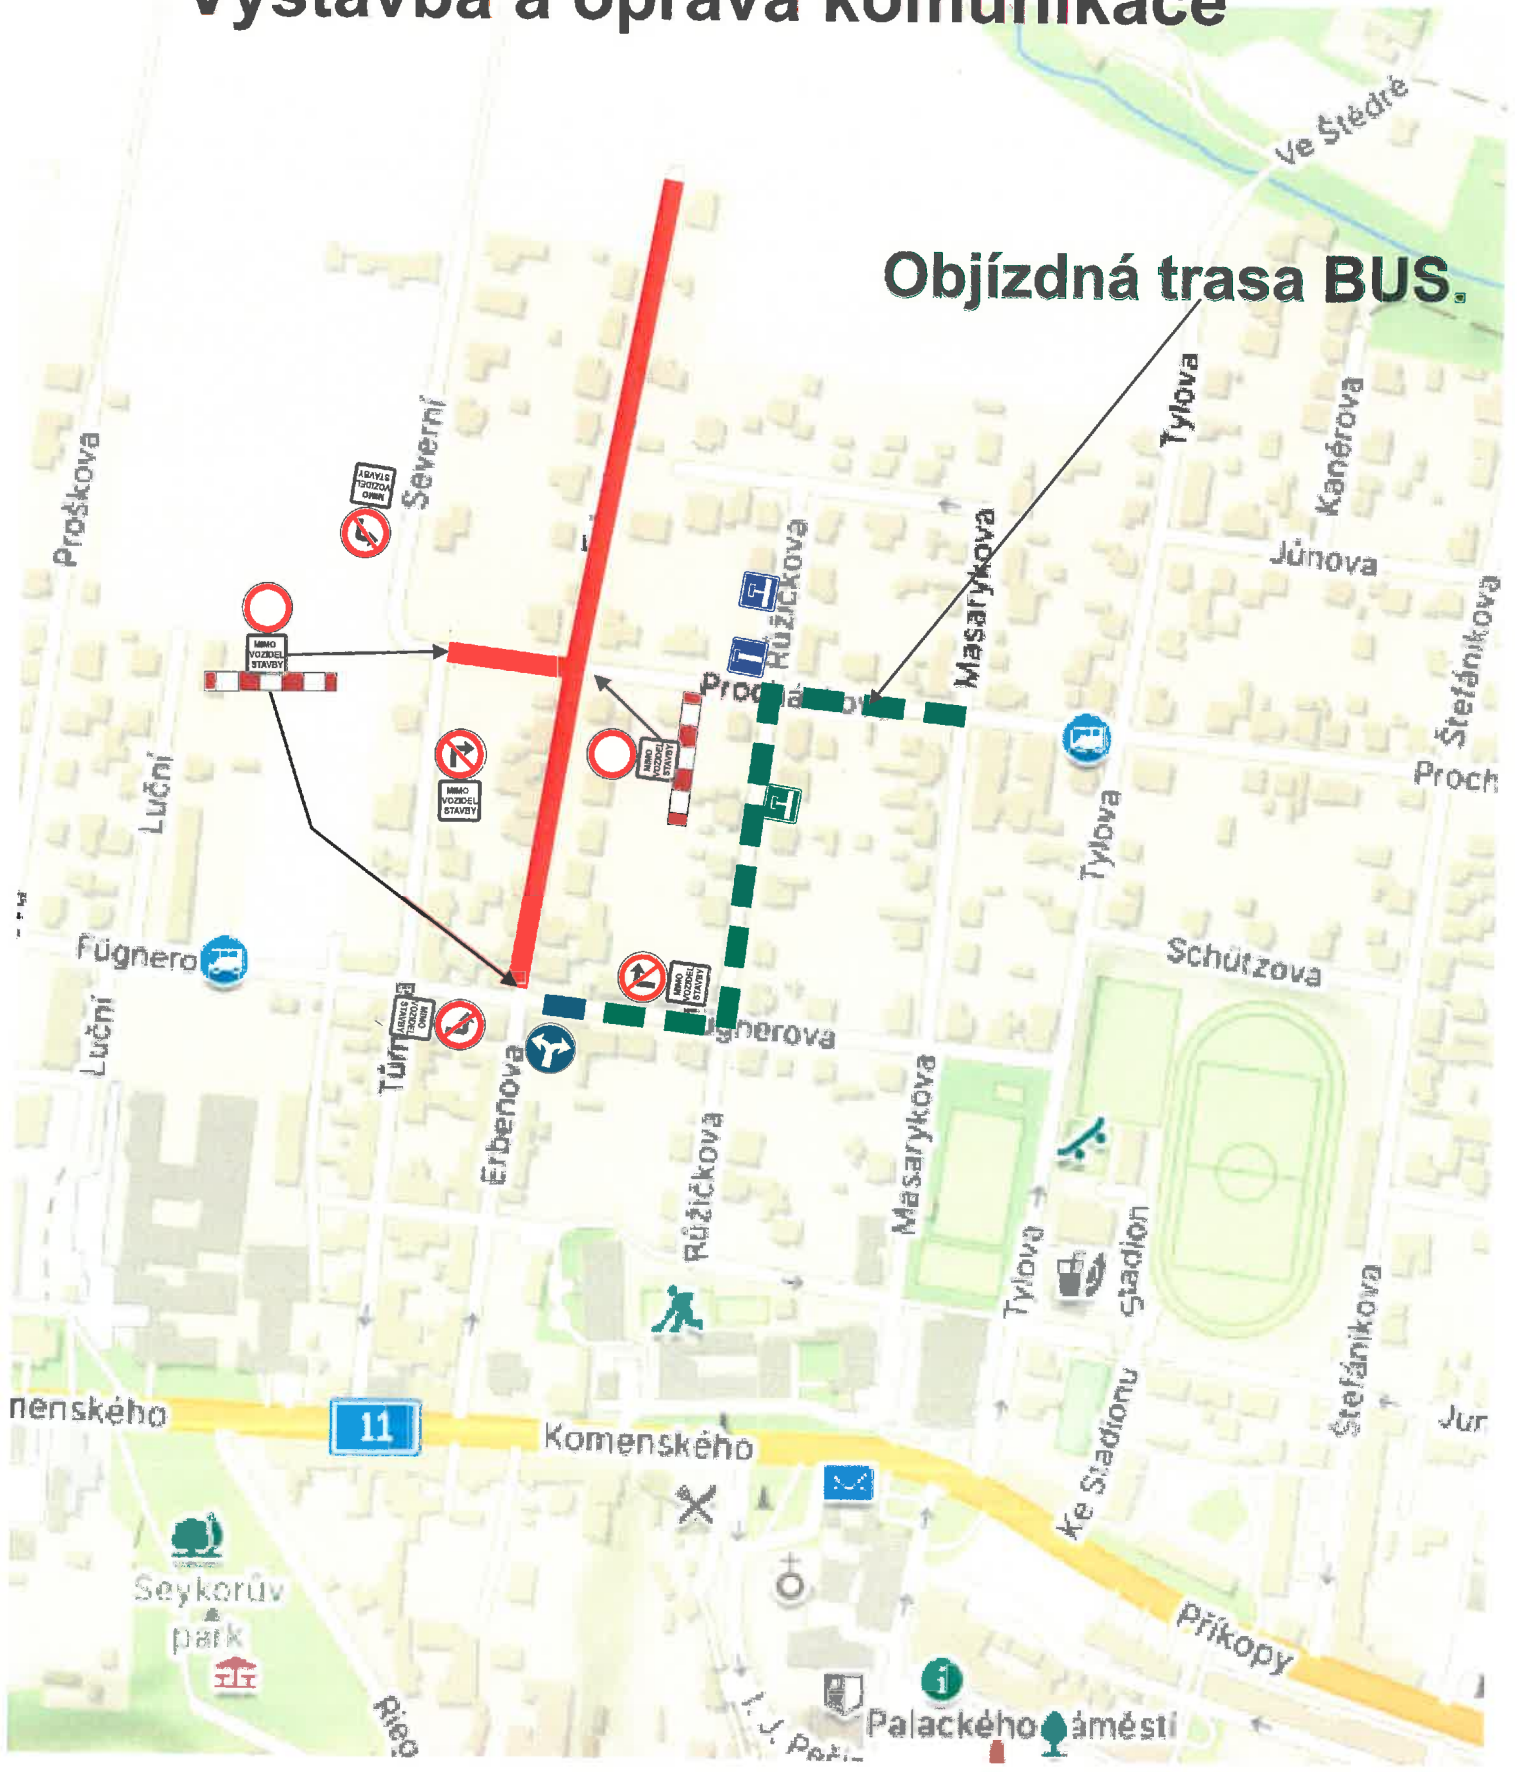

Dopravní omezení v Kostelci nad Orlicí úplná uzavírka ul. Erbenova, Procházkova.

Výstavba a oprava komunikace

Objízdná trasa BUS.