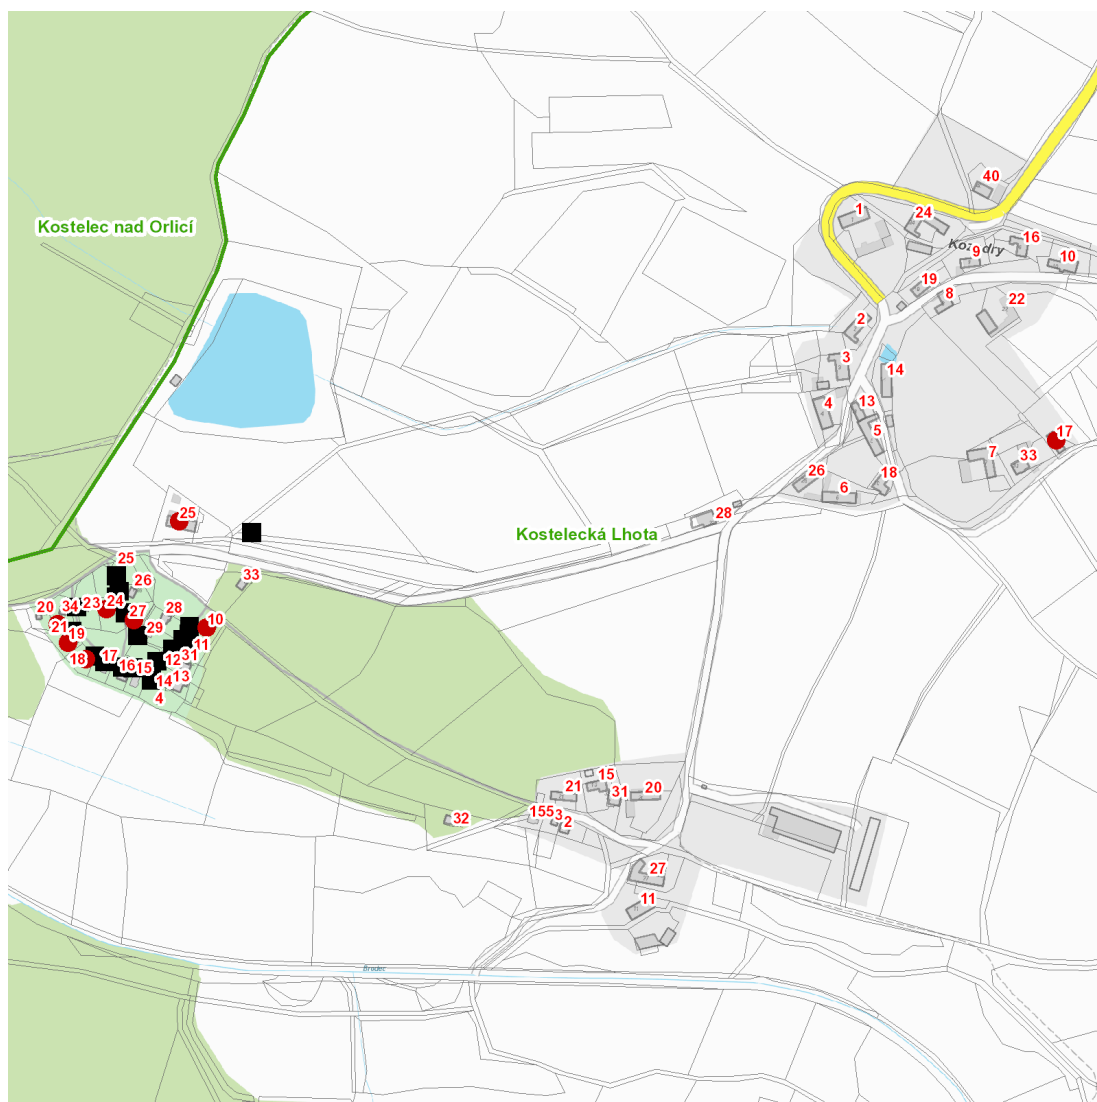

dne **25. 7. 2024** od **8:30** do **15:30** hodin

**Plánovaná odstávka zahrnuje tyto lokality:****Kostelec nad Orlicí** (okres Rychnov nad Kněžnou)část obce **Kozodry**

č. p. 17, 25

č. ev. 10, 18, 19, 24, 27

kat. území **Kostelecká Lhota** (kód **670332**): parcelní č. 977/10**UPOZORNĚNÍ**

**Dotčené zařízení distribuční soustavy je nutné i v době odstávky považovat za zařízení pod napětím**, a proto vás žádáme o dodržení všech zásad bezpečnosti a provedení opatření potřebných k zamezení případných škod na zdraví a majetku. | Provozovatelé výroben elektřiny jsou povinni zajistit přerušeni dodávky elektřiny z výroby do vypnutého úseku distribuční soustavy.

### Orientační mapový podklad odstávkou dotčených lokalit

#### VYSVĚTLIVKY

- – adresy dotčené odstávkou elektřiny
- – místa připojení k elektrické síti dotčená odstávkou