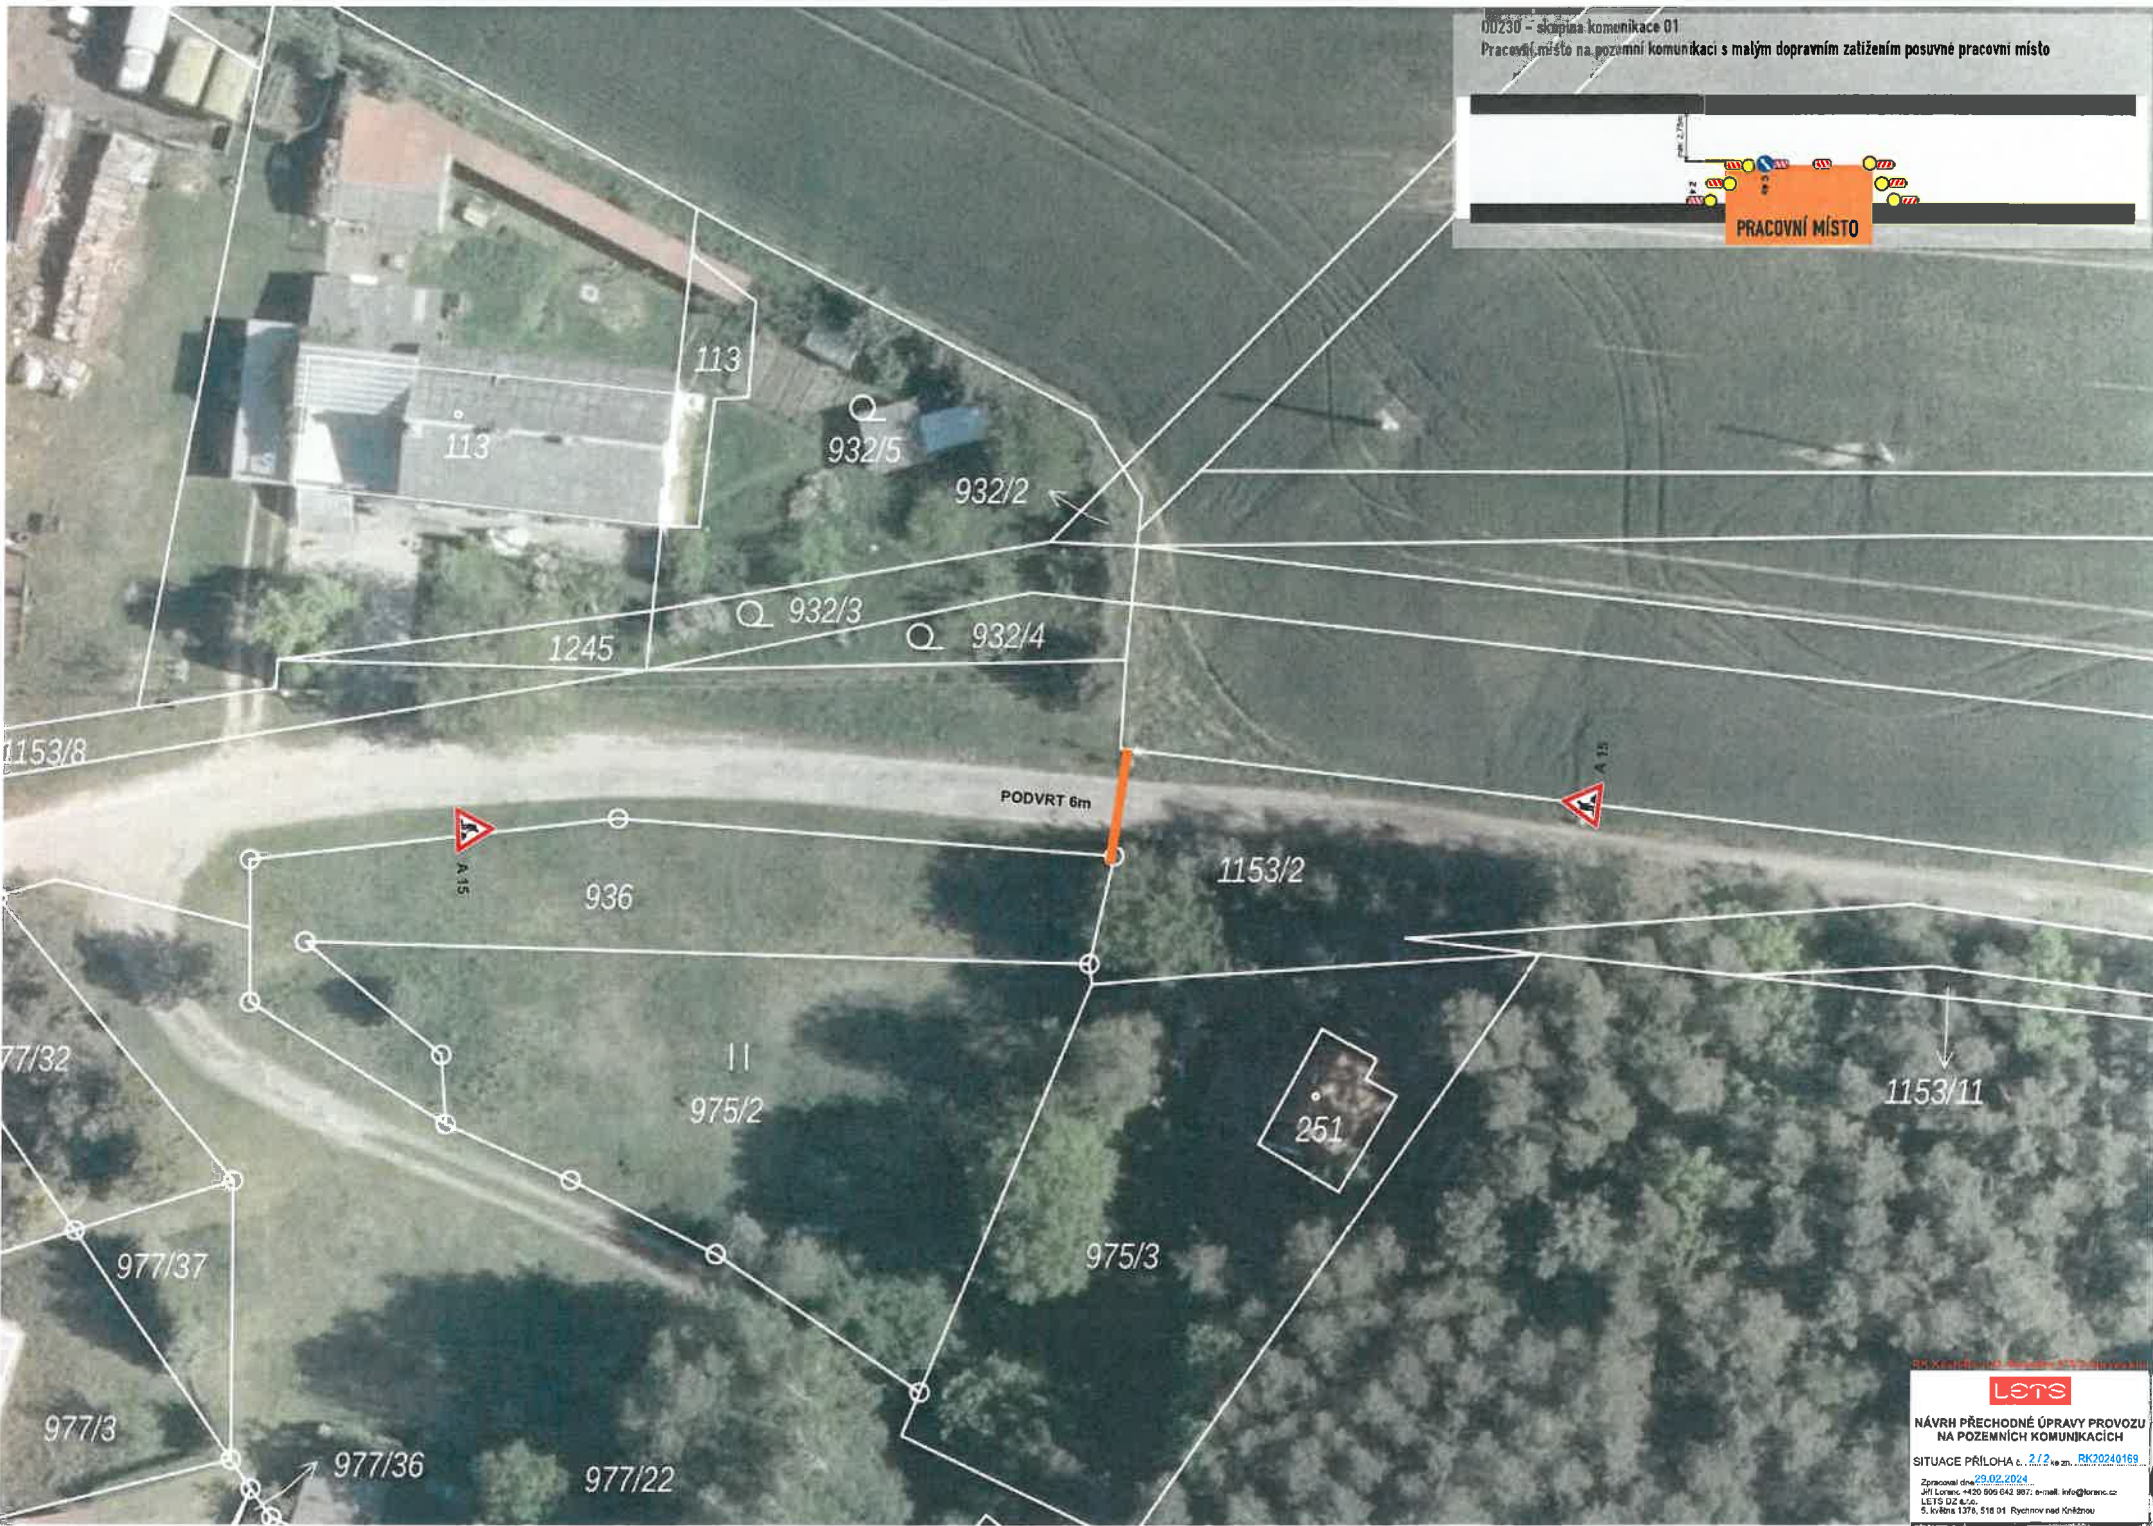

KOZODRY

zvonička

Brodce

Brodce

RK Kostelec n.O.-Kozodry, 976/2-úprava knm

NÁVRH PŘECHODNÉ ÚPRAVY PROVOZU
NA POZEMNÍCH KOMUNIKACÍCH

SITUACE PŘÍLOHA č. 1/2 ke zn. RK20240189

Zpracoval dne 29.02.2024
Jiří Lorenec, +420 606 042 987; e-mail: info@lornec.cz
LETYS 02 s.r.o.
5. květen 1376, 516 01 Rychov nad Kněžnou

00230 - skopica komunikace 01
Pracovní místo na pozemní komunikaci s malým dopravním zatížením posuvné pracovní místo

Lore

NÁVRH PŘECHODNÉ ÚPRAVY PROVOZU
NA POZEMNÍCH KOMUNIKACÍCH

SITUACE PŘÍLOHA č. 2/2 ke zn. RK20240169