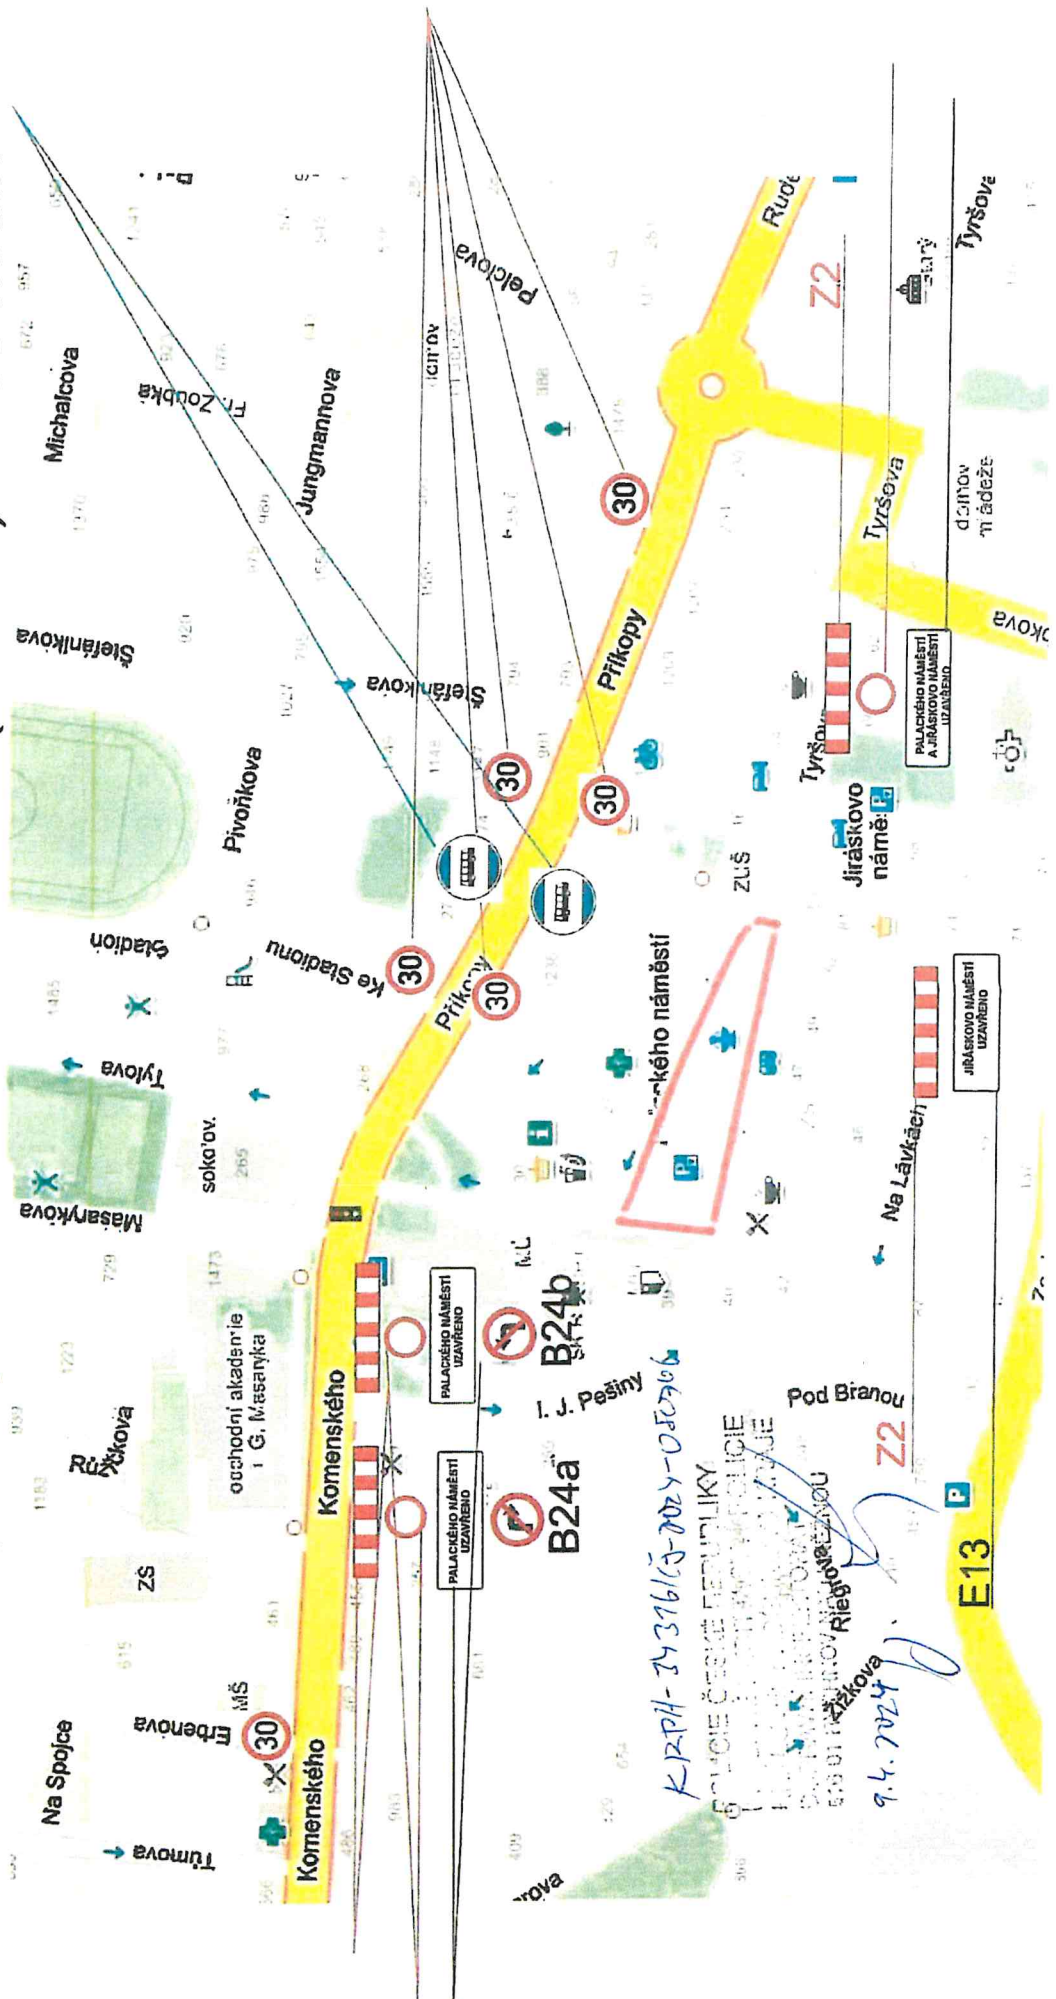

Situační pláněk č. 3 - Kostelec nad Orlicí, Palackého náměstí úplná uzavírka Palackého náměstí a Jiráskova náměstí vč. přemístění autobusového stání

13.09.2024 (pátek) 17:00 do 14.09.2024 (sobota) 24:00 hodin

K 12211-34376/ČJ-2024-050706
POLICE ČESKÉ REPUBLIKY
Městská policie Kostelec nad Orlicí
9.4.2024