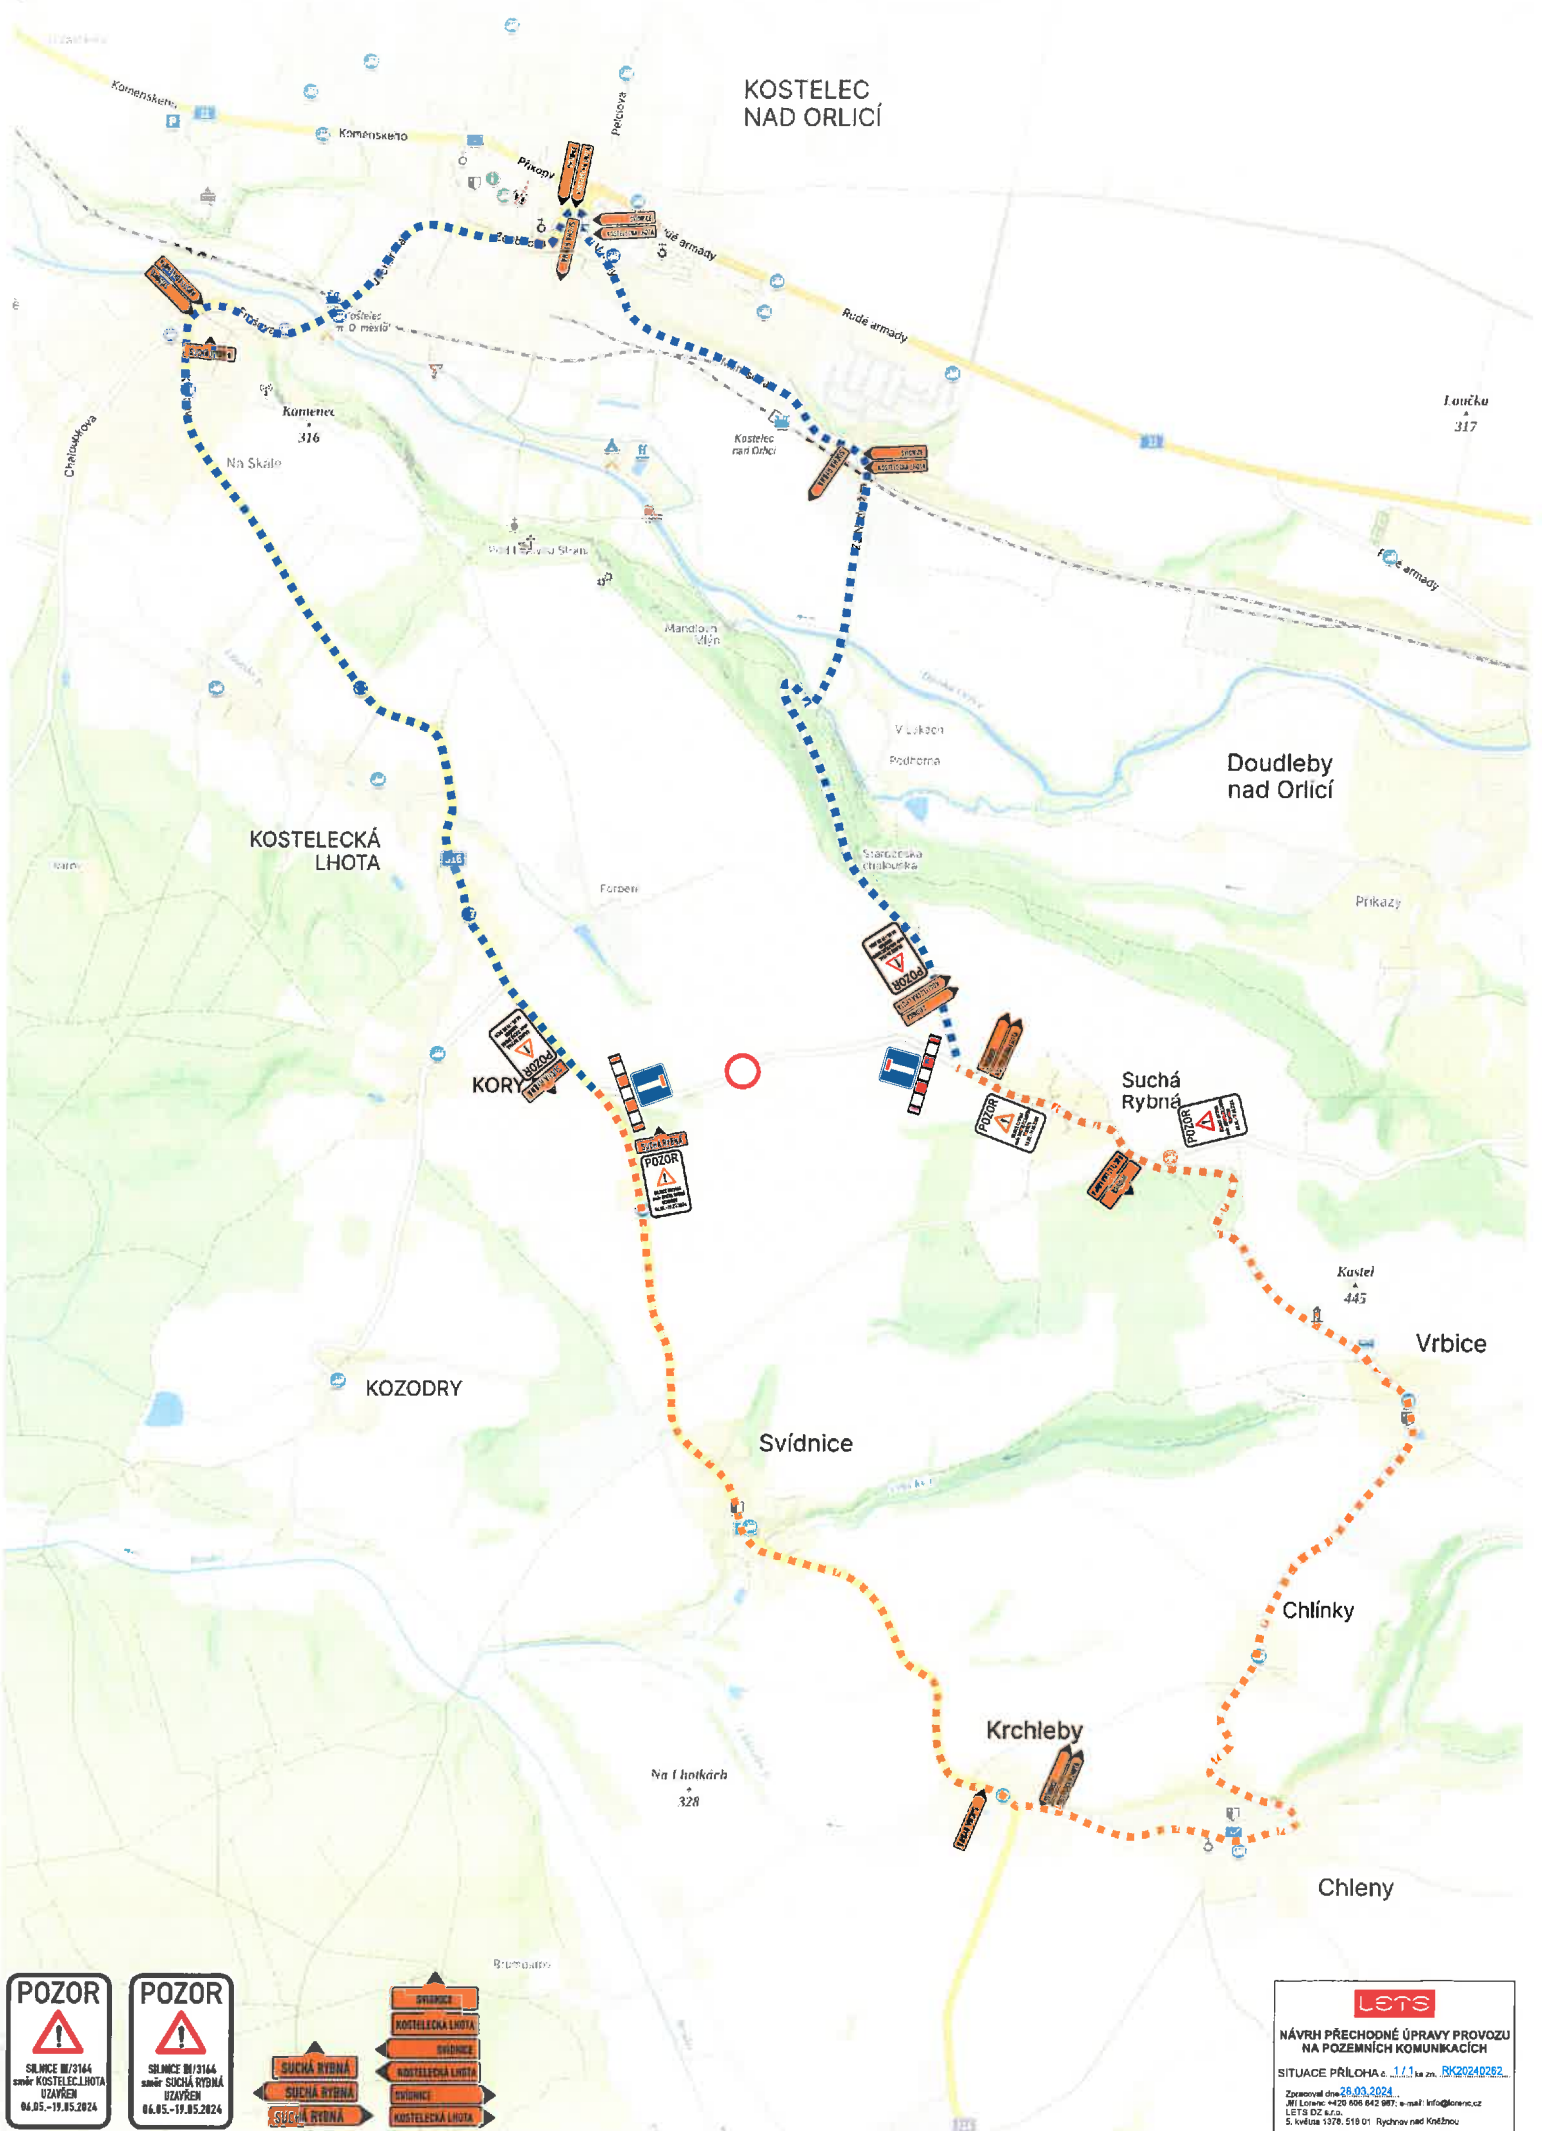

KOSTELEC NAD ORLICÍ

POZOR
SILNICE III/3164
směr KOSTELEC LHOŤA
UZAVŘEN
06.05.-19.05.2024

POZOR
SILNICE III/3164
směr SUŠÁ RYBNÁ
UZAVŘEN
06.05.-19.05.2024

SUŠÁ RYBNÁ
KOSTELEC NAD ORLICÍ

SUŠÁ RYBNÁ
KOSTELEC NAD ORLICÍ

SUŠÁ RYBNÁ
KOSTELEC NAD ORLICÍ

lets

**NÁVRH PŘECHODNÉ ÚPRAVY PROVOZU
NA POZEMNÍCH KOMUNIKACÍCH**

SITUACE PŘÍLOHA č. 1/1.1 ke zn. RK20240262

Zpracováno dne 28.03.2024
Místo: +420 606 842 887; e-mail: info@lets.cz
LET'S D.S. s.r.o.
S. Křížova 1378, 519 01 Rychnov nad Kněžbou