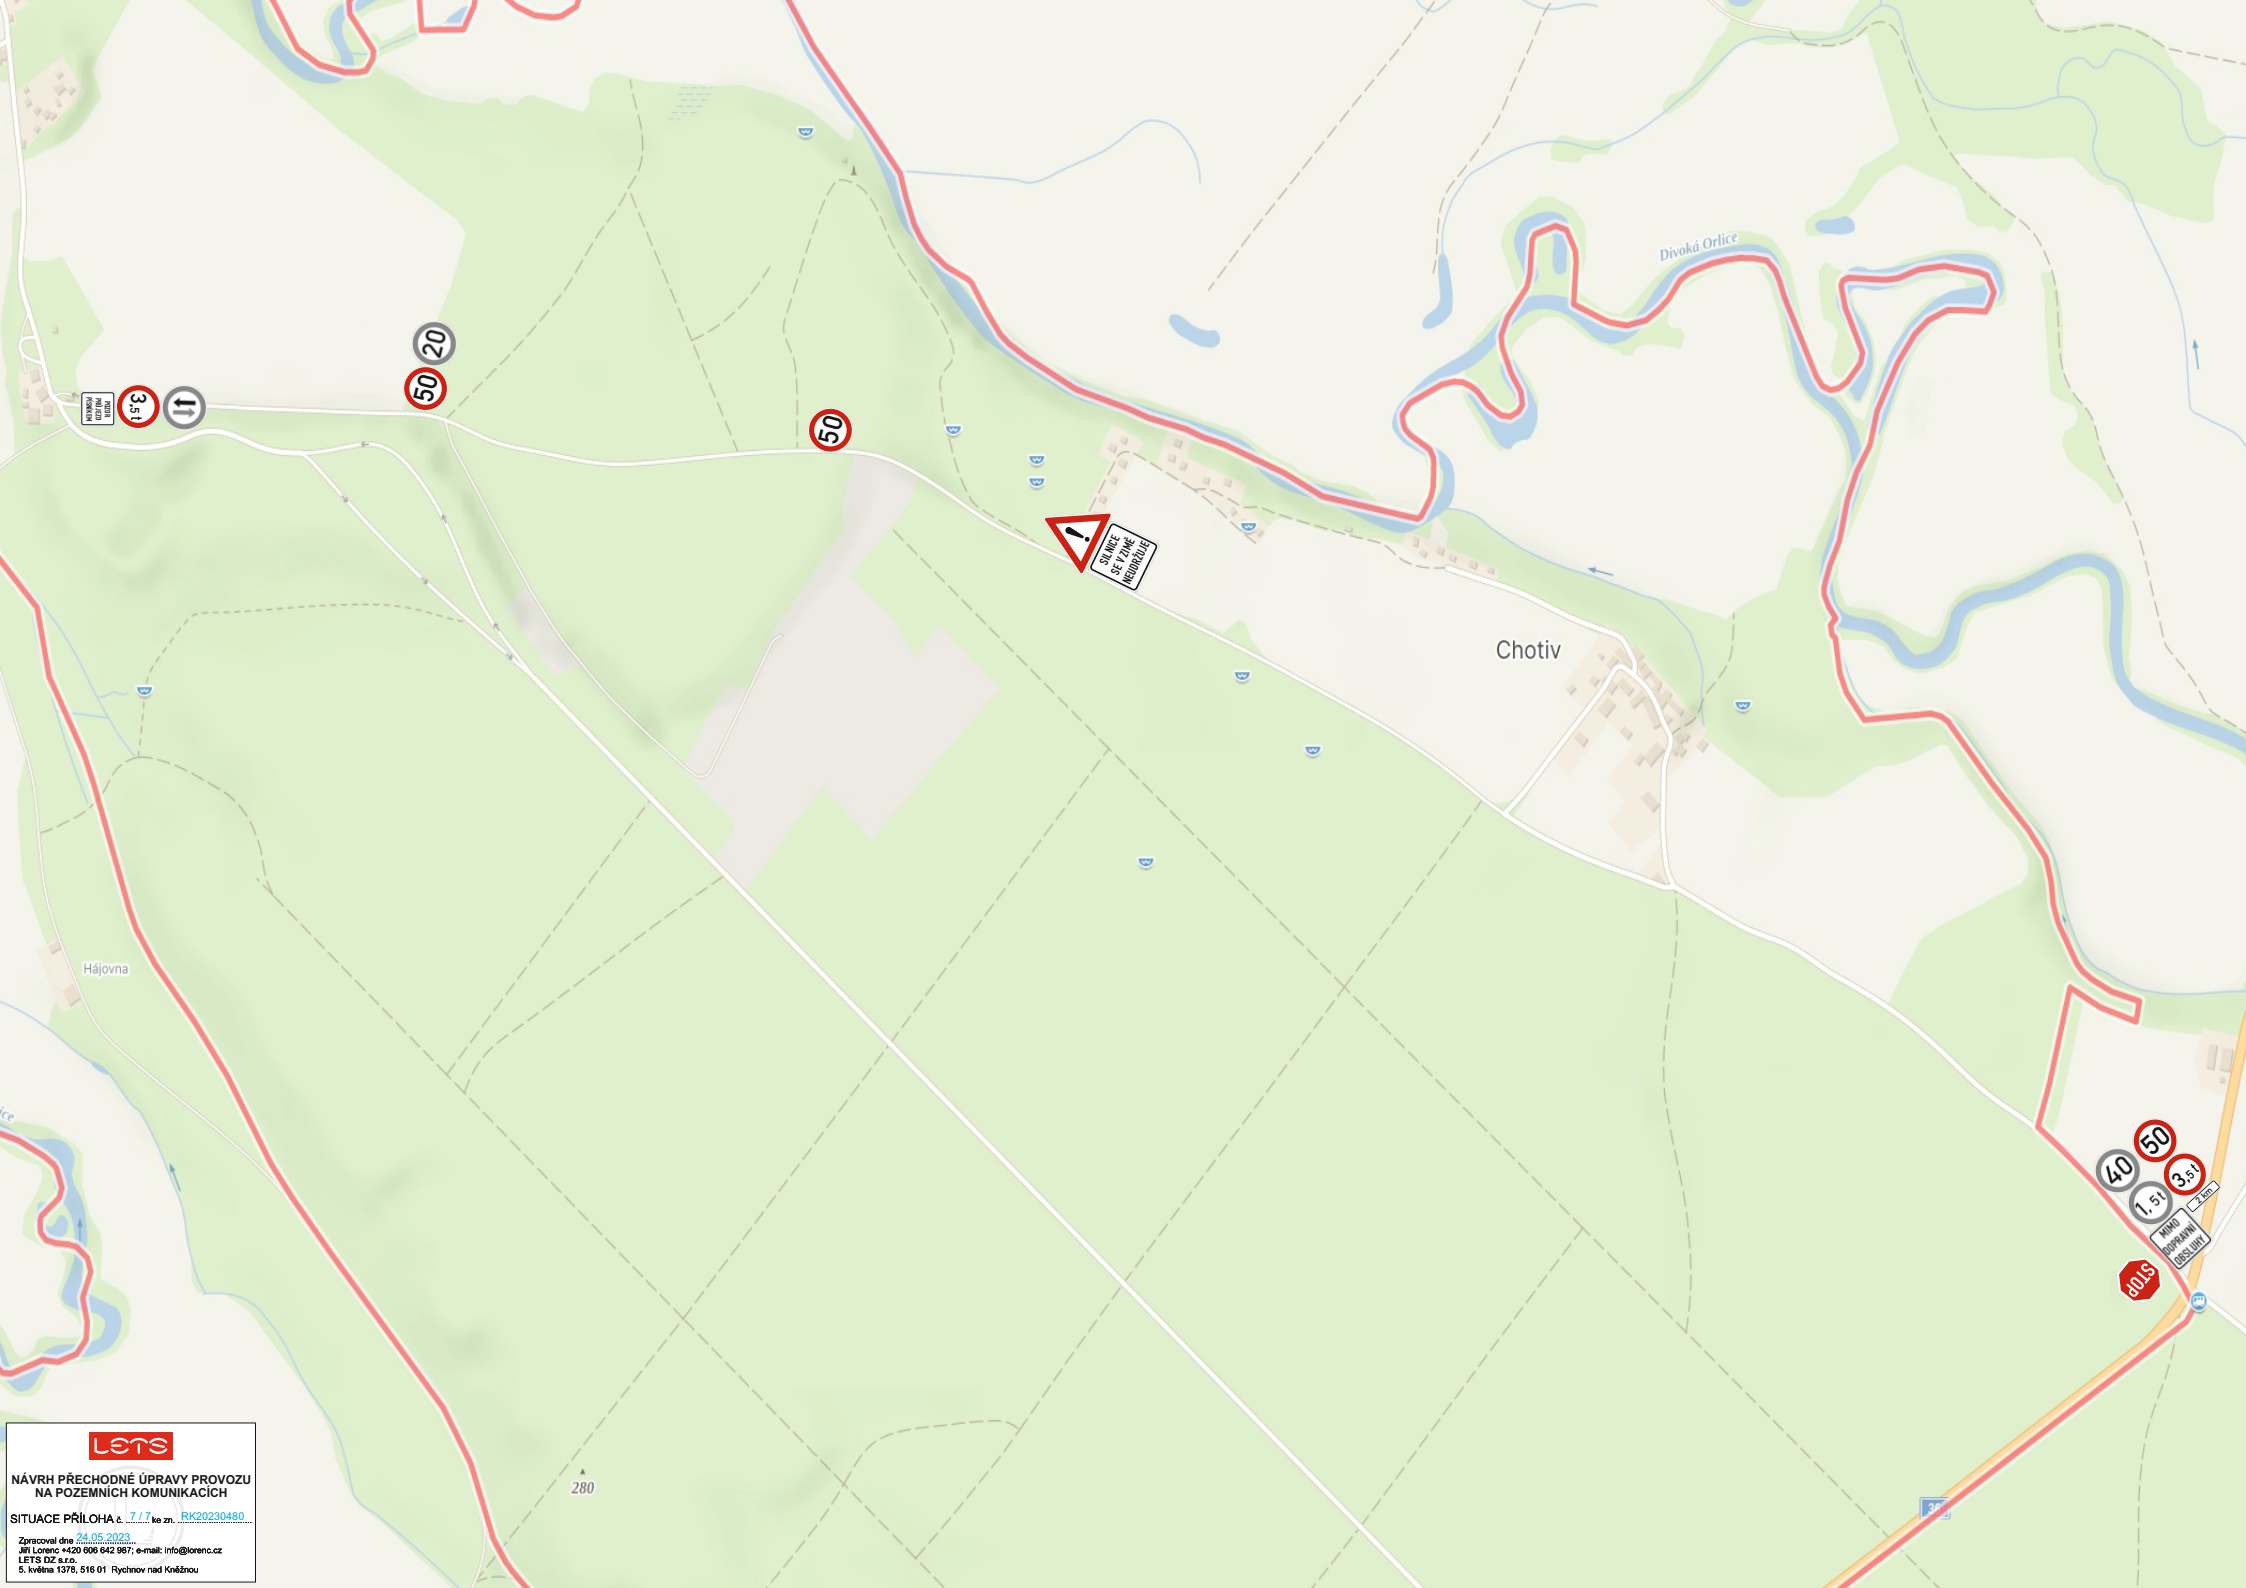

NÁVRH PŘECHODNÉ ÚPRAVY PROVOZU
NA POZEMNÍCH KOMUNIKACÍCH

SITUACE PŘÍLOHA č. 7.1.1 ke zn. RK20230480

280

!
PŘÍPADOVĚ
SE VYKONEK
NEODRŽUJE

Chotiv

Hájovna

Divoká Orlice

40 50
1.5t 3.5t
STOP
KRAJ
OPRAVNĚNÍ
ČESKÁ REPUBLIKA