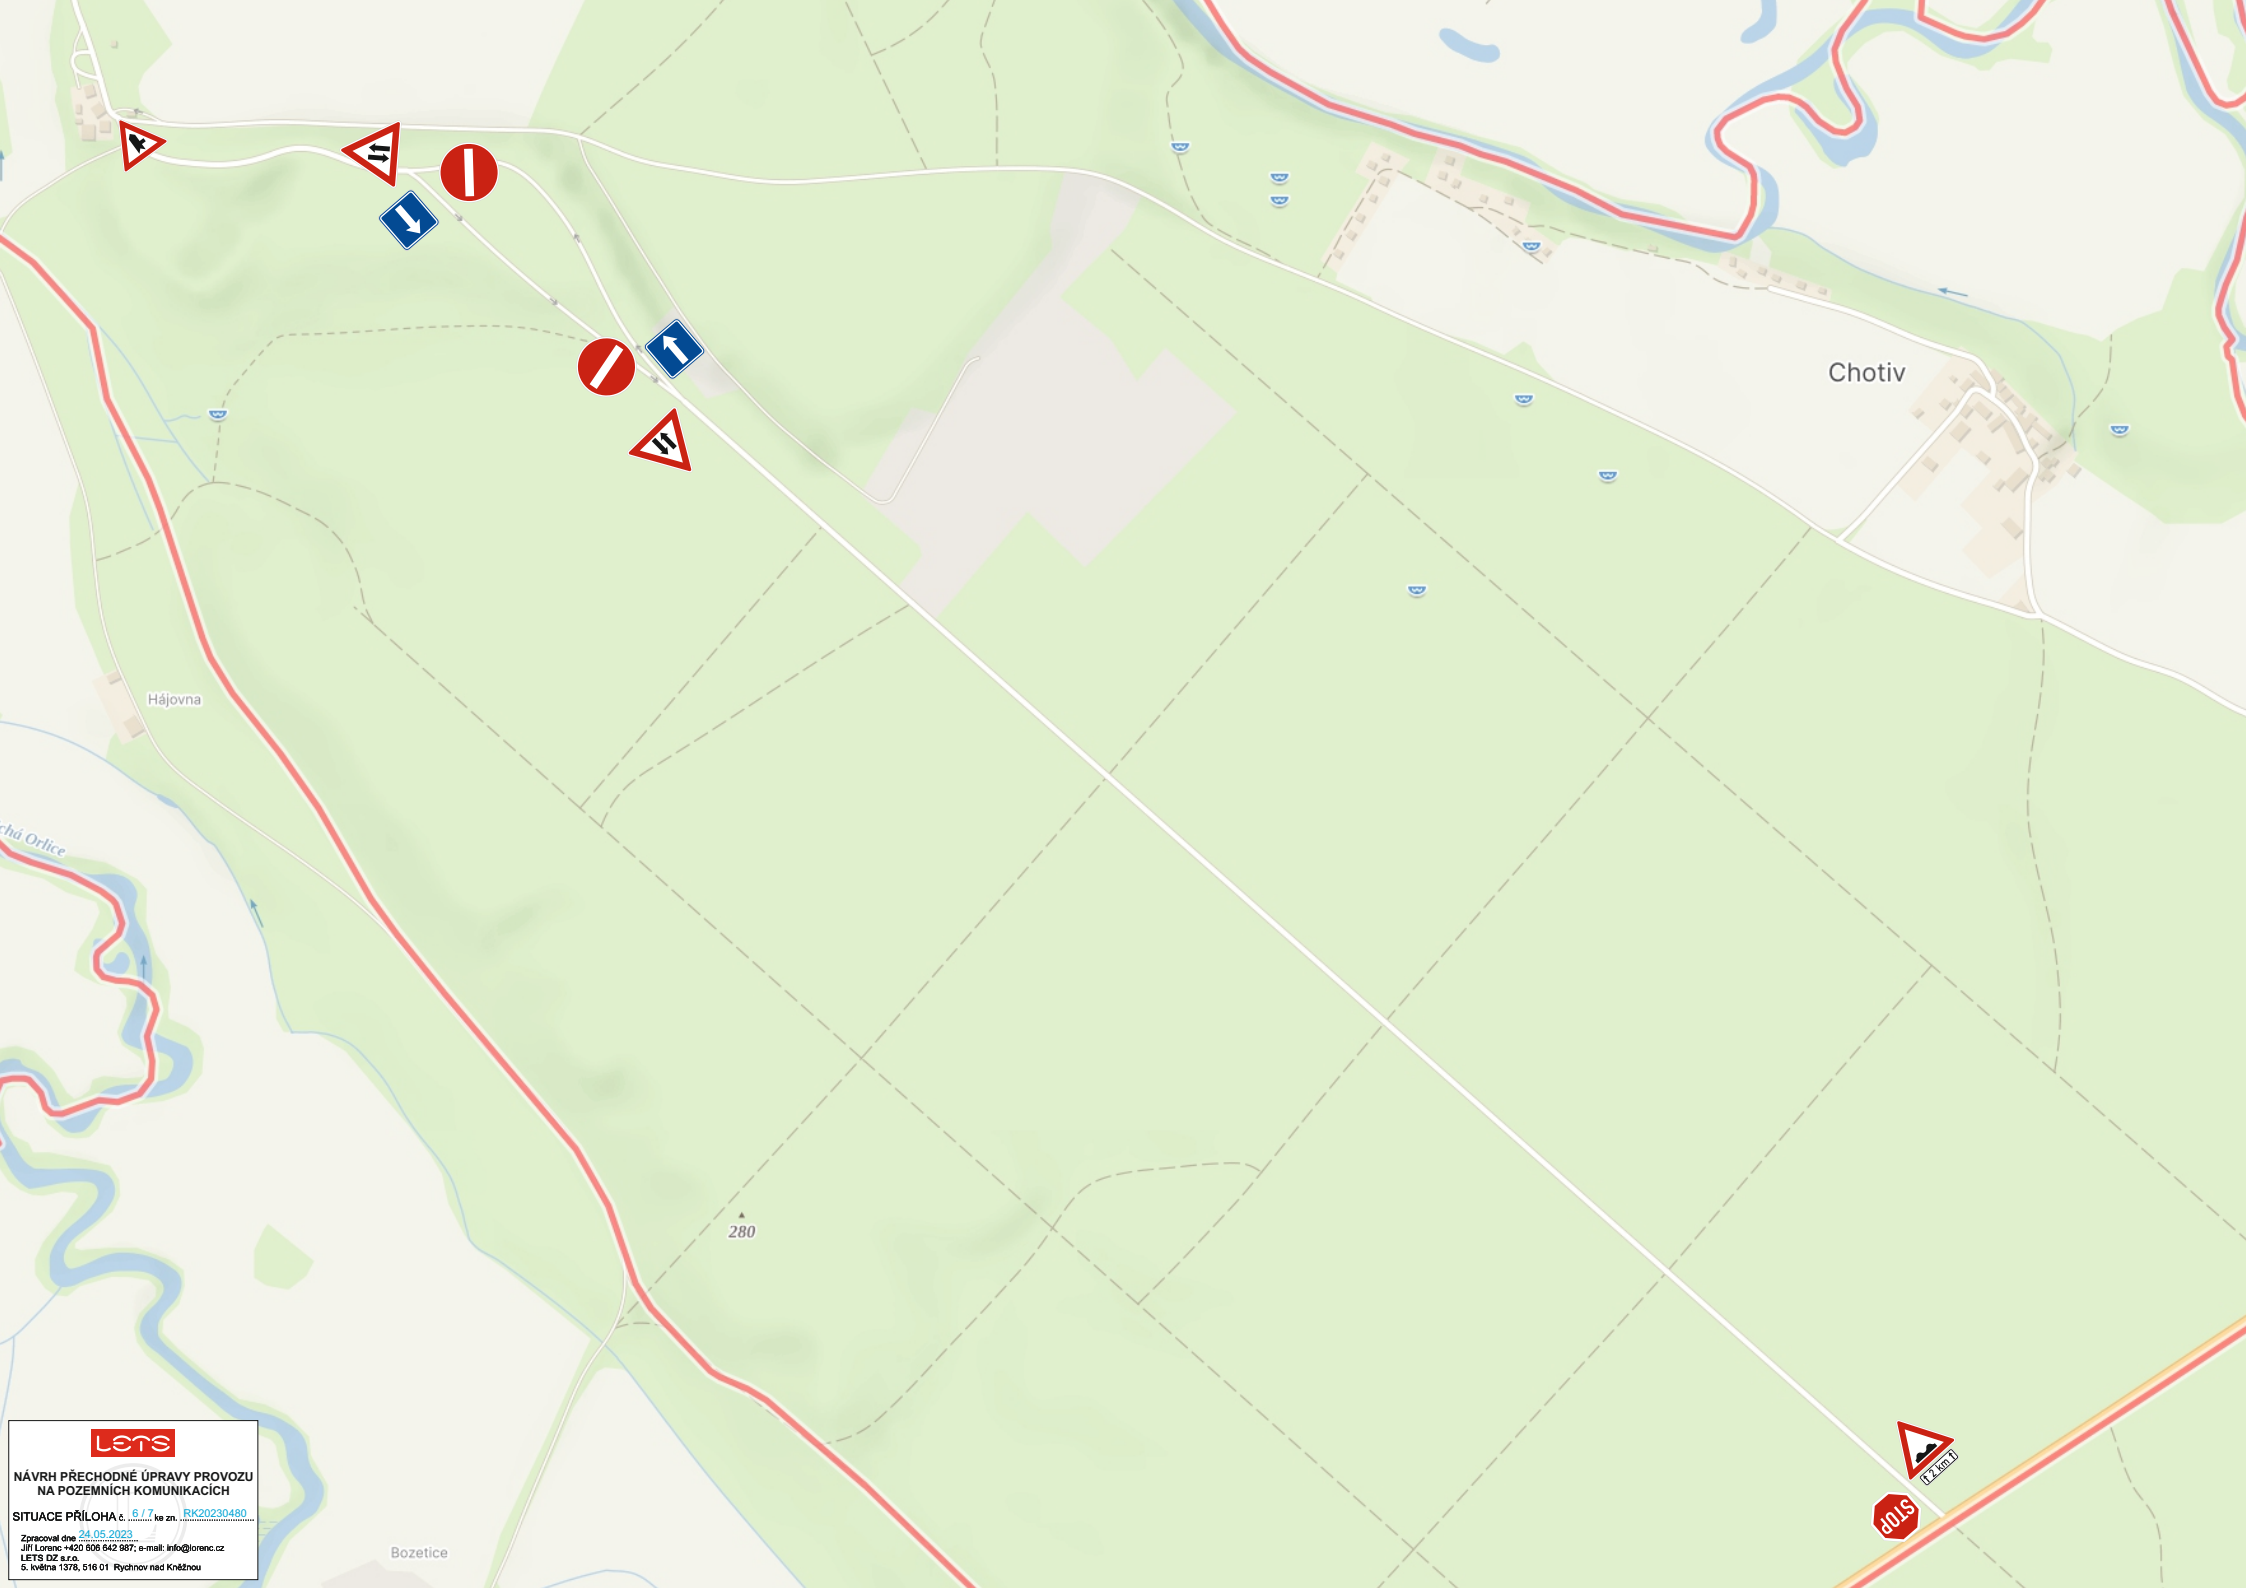

lets

NÁVRH PŘECHODNÉ ÚPRAVY PROVOZU
NA POZEMNÍCH KOMUNIKACÍCH

SITUACE PŘÍLOHA č. 6 / 1.1. ka zn. RK20230480

Bozetice

280

Chotiv

Hájovna

Orlice