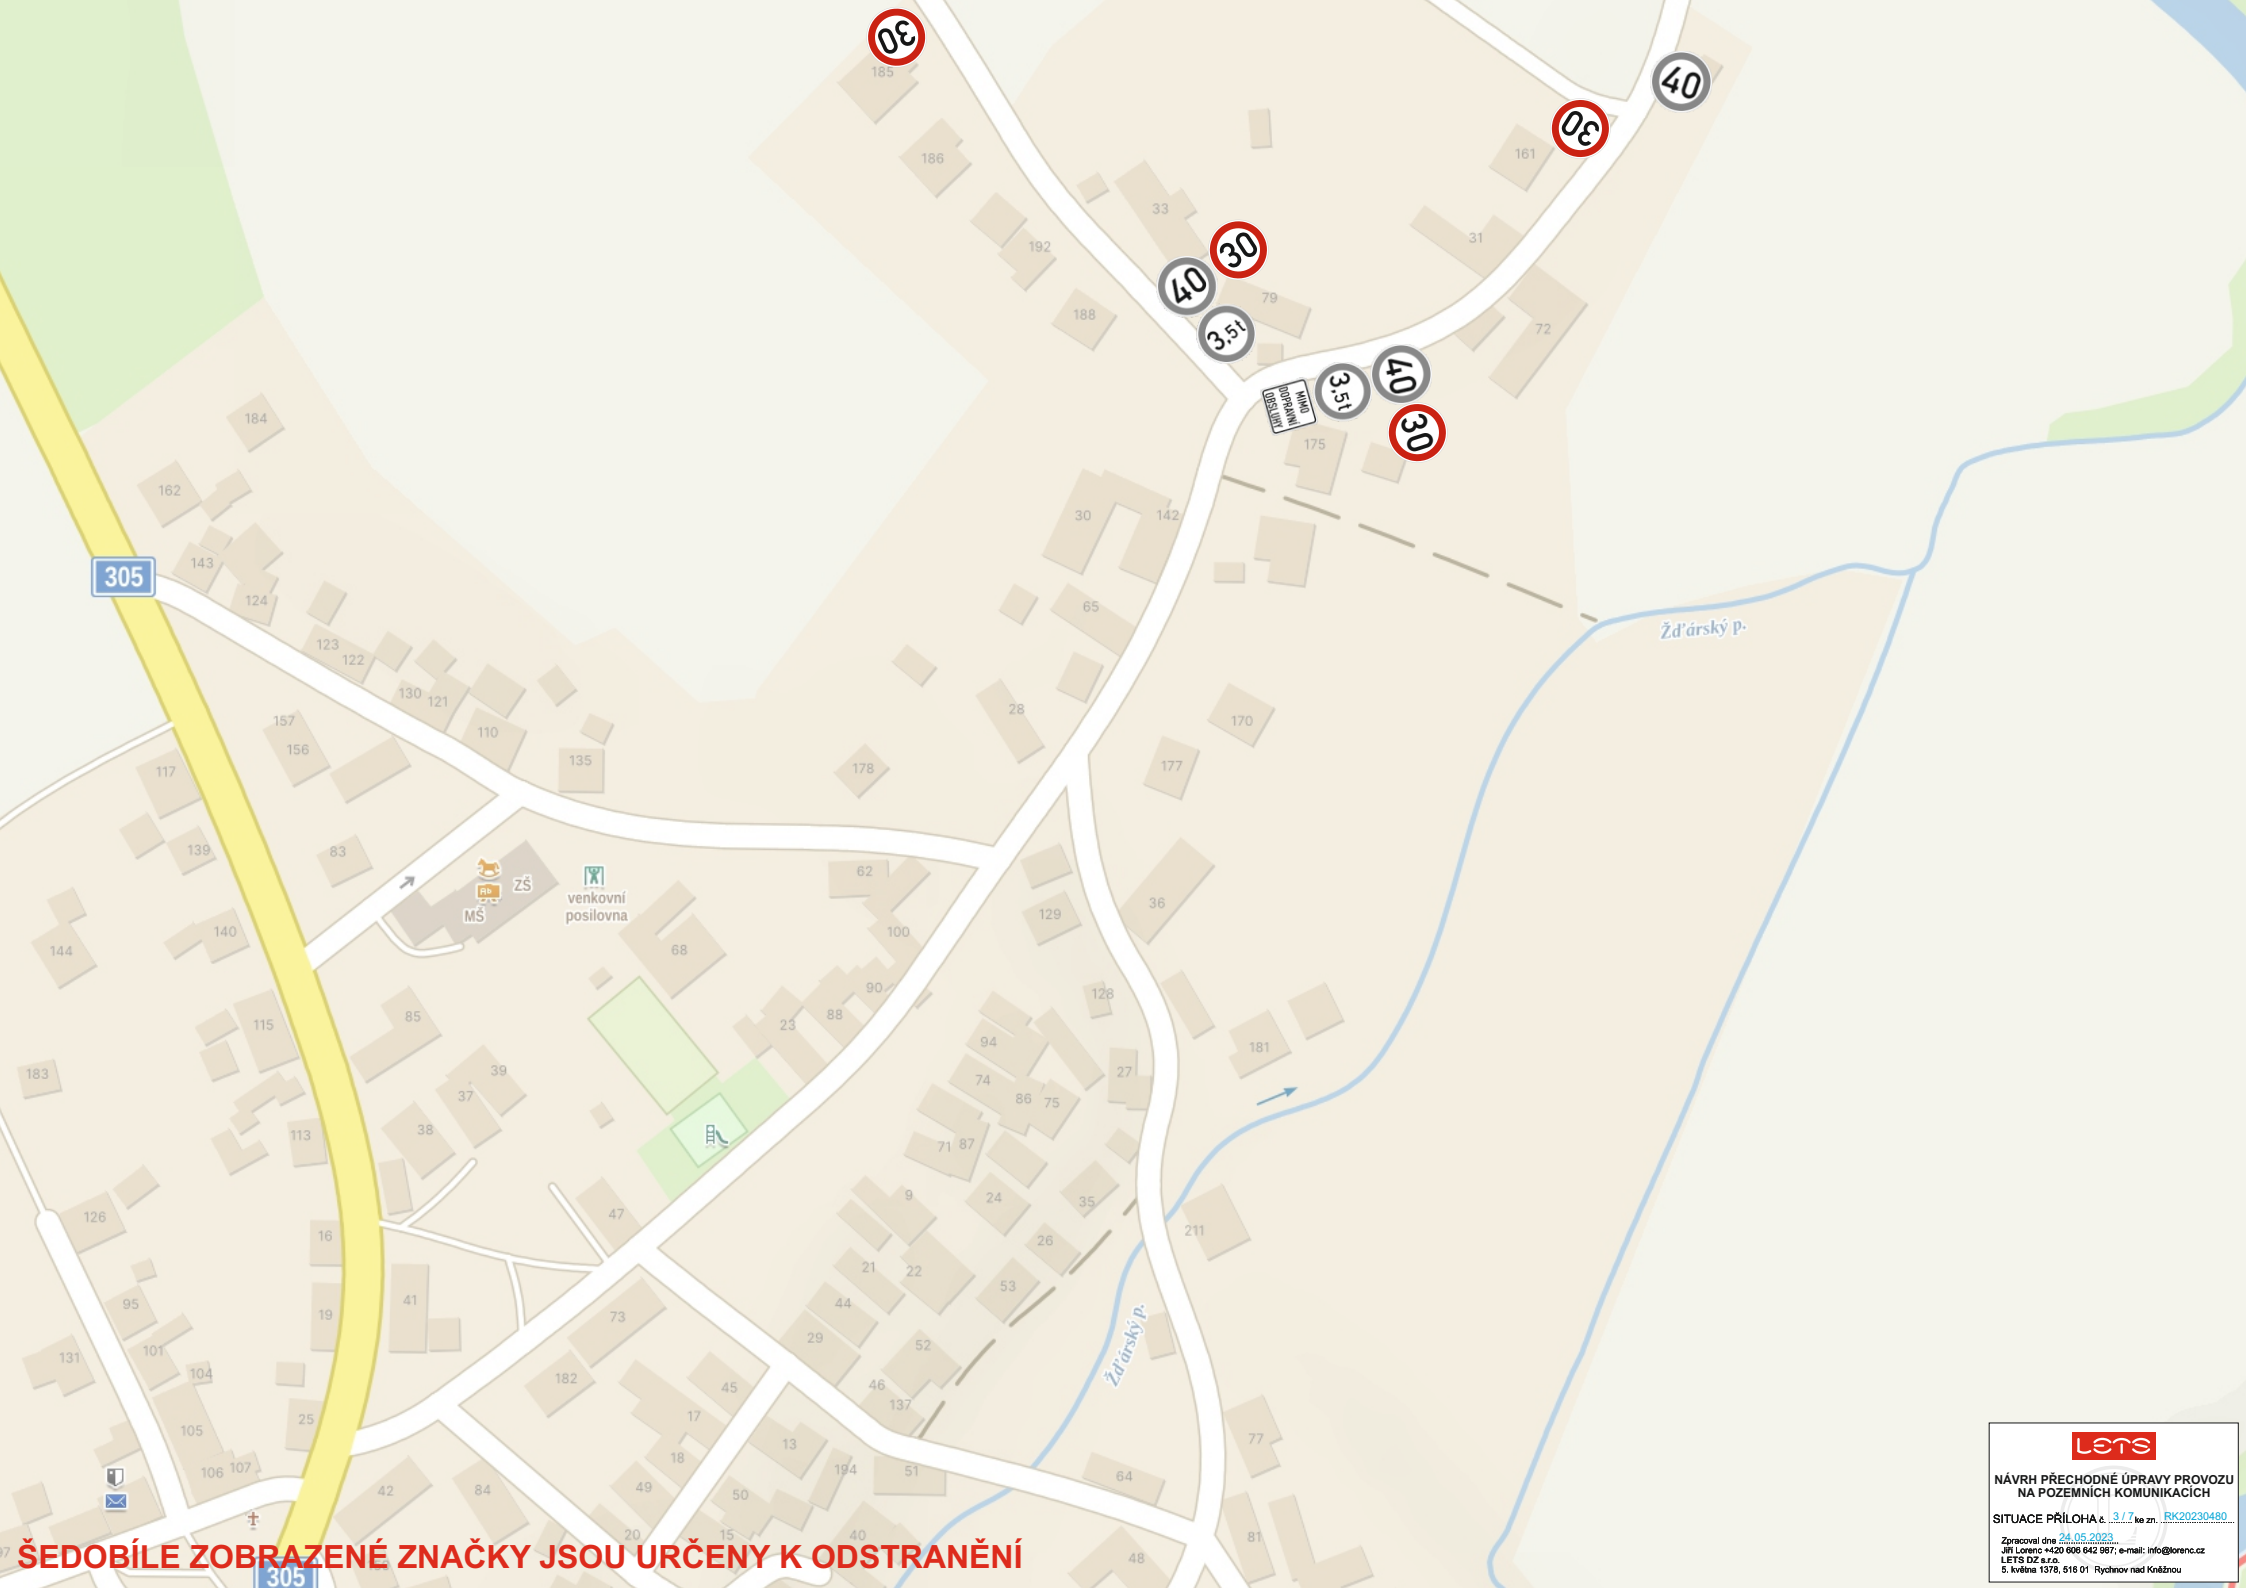

ŠEDOBÍLE ZOBRAZENÉ ZNAČKY JSOU URČENY K ODSTRANĚNÍ

lets
NÁVRH PŘECHODNÉ ÚPRAVY PROVOZU
NA POZEMNÍCH KOMUNIKACÍCH
SITUACE PŘÍLOHA č. 3/7 ke zn. RK/2023/0480
Zpracováno dne 24.05.2023
Jiří Lorenc +420 806 842 987; e-mail: info@lorenc.cz
LETS DZ s.r.o.
5. květen 1378, 518 01 Rýchnov nad Kněžnou