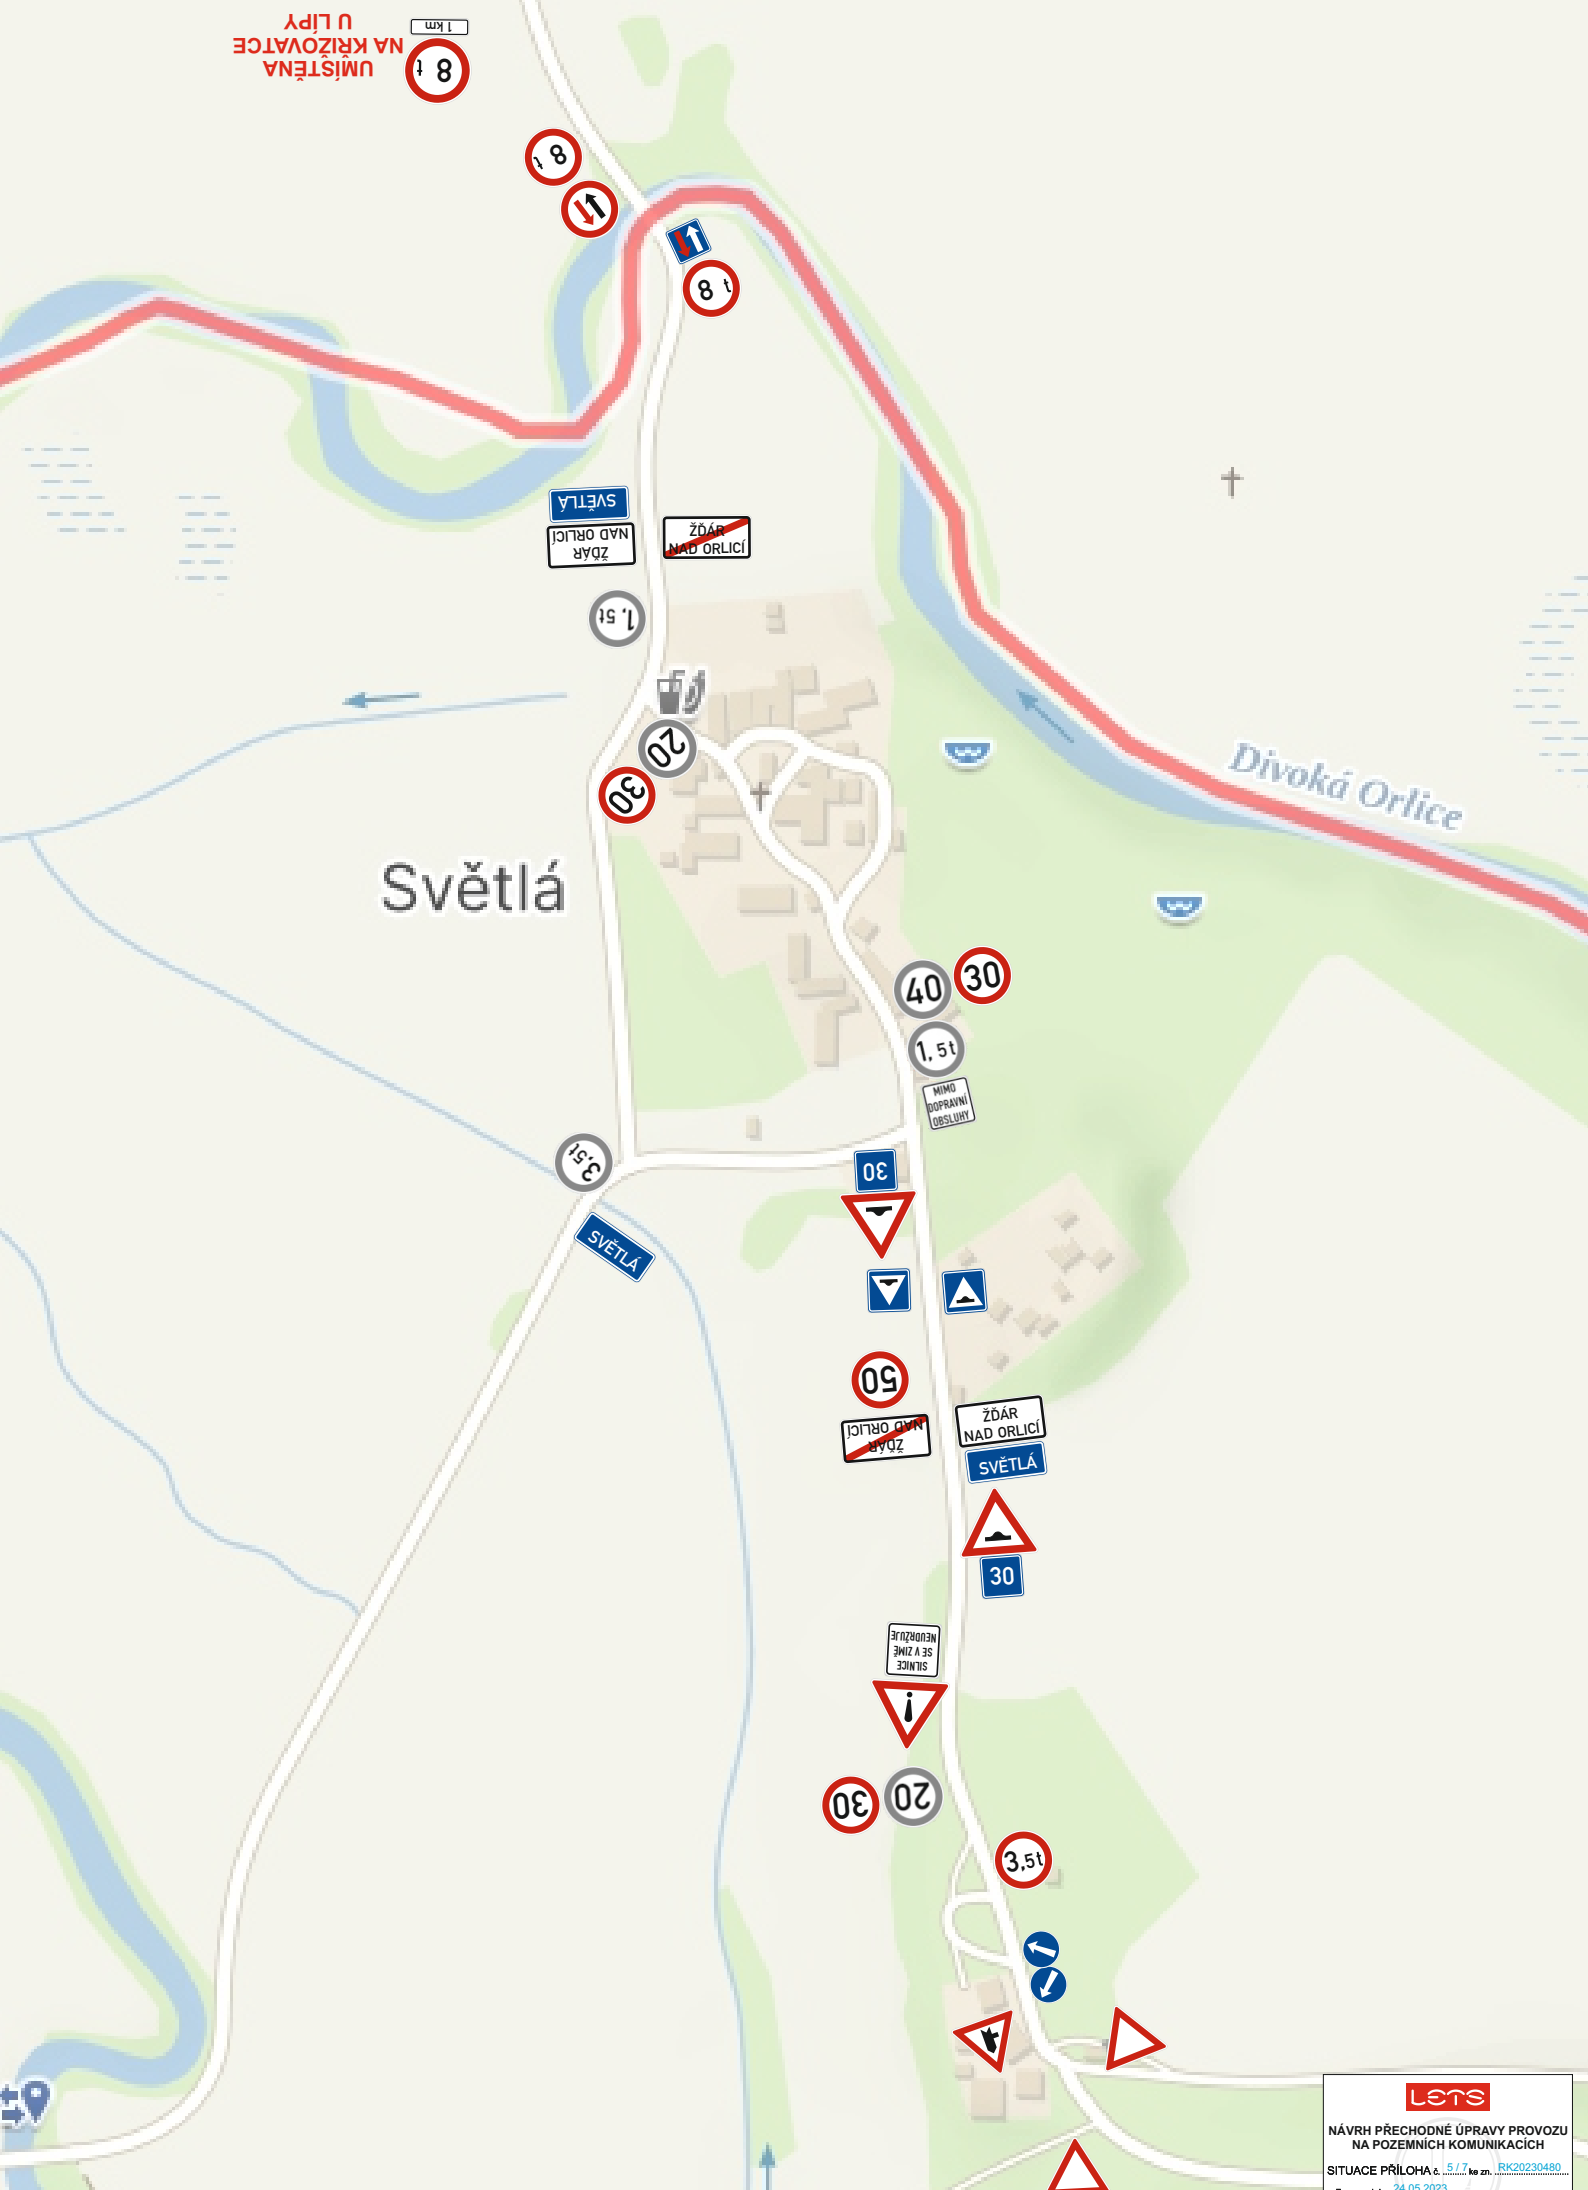

UMÍSTĚNÁ
NA KRÍŽOVATCE
U LIPY

SVĚTLÁ
ZDÁR
NAD ORLICÍ

~~ZDÁR
NAD ORLICÍ~~

Světlá

NIMO
DOPRAVNÍ
OBSLUHY

SVĚTLÁ

~~ZDÁR
NAD ORLICÍ~~

ZDÁR
NAD ORLICÍ
SVĚTLÁ

SILNICE
SE V ZÍME
NEPROJEŽUJE

LETS

NÁVRH PŘECHODNÉ ÚPRAVY PROVOZU
NA POZEMNÍCH KOMUNIKACÍCH

SITUACE PŘÍLOHA č. 5/7, ke zn. RK02230480

ŠEDOBÍLE ZOBRAZENÉ ZNAČKY JSOU URČENY K ODSTRANĚNÍ