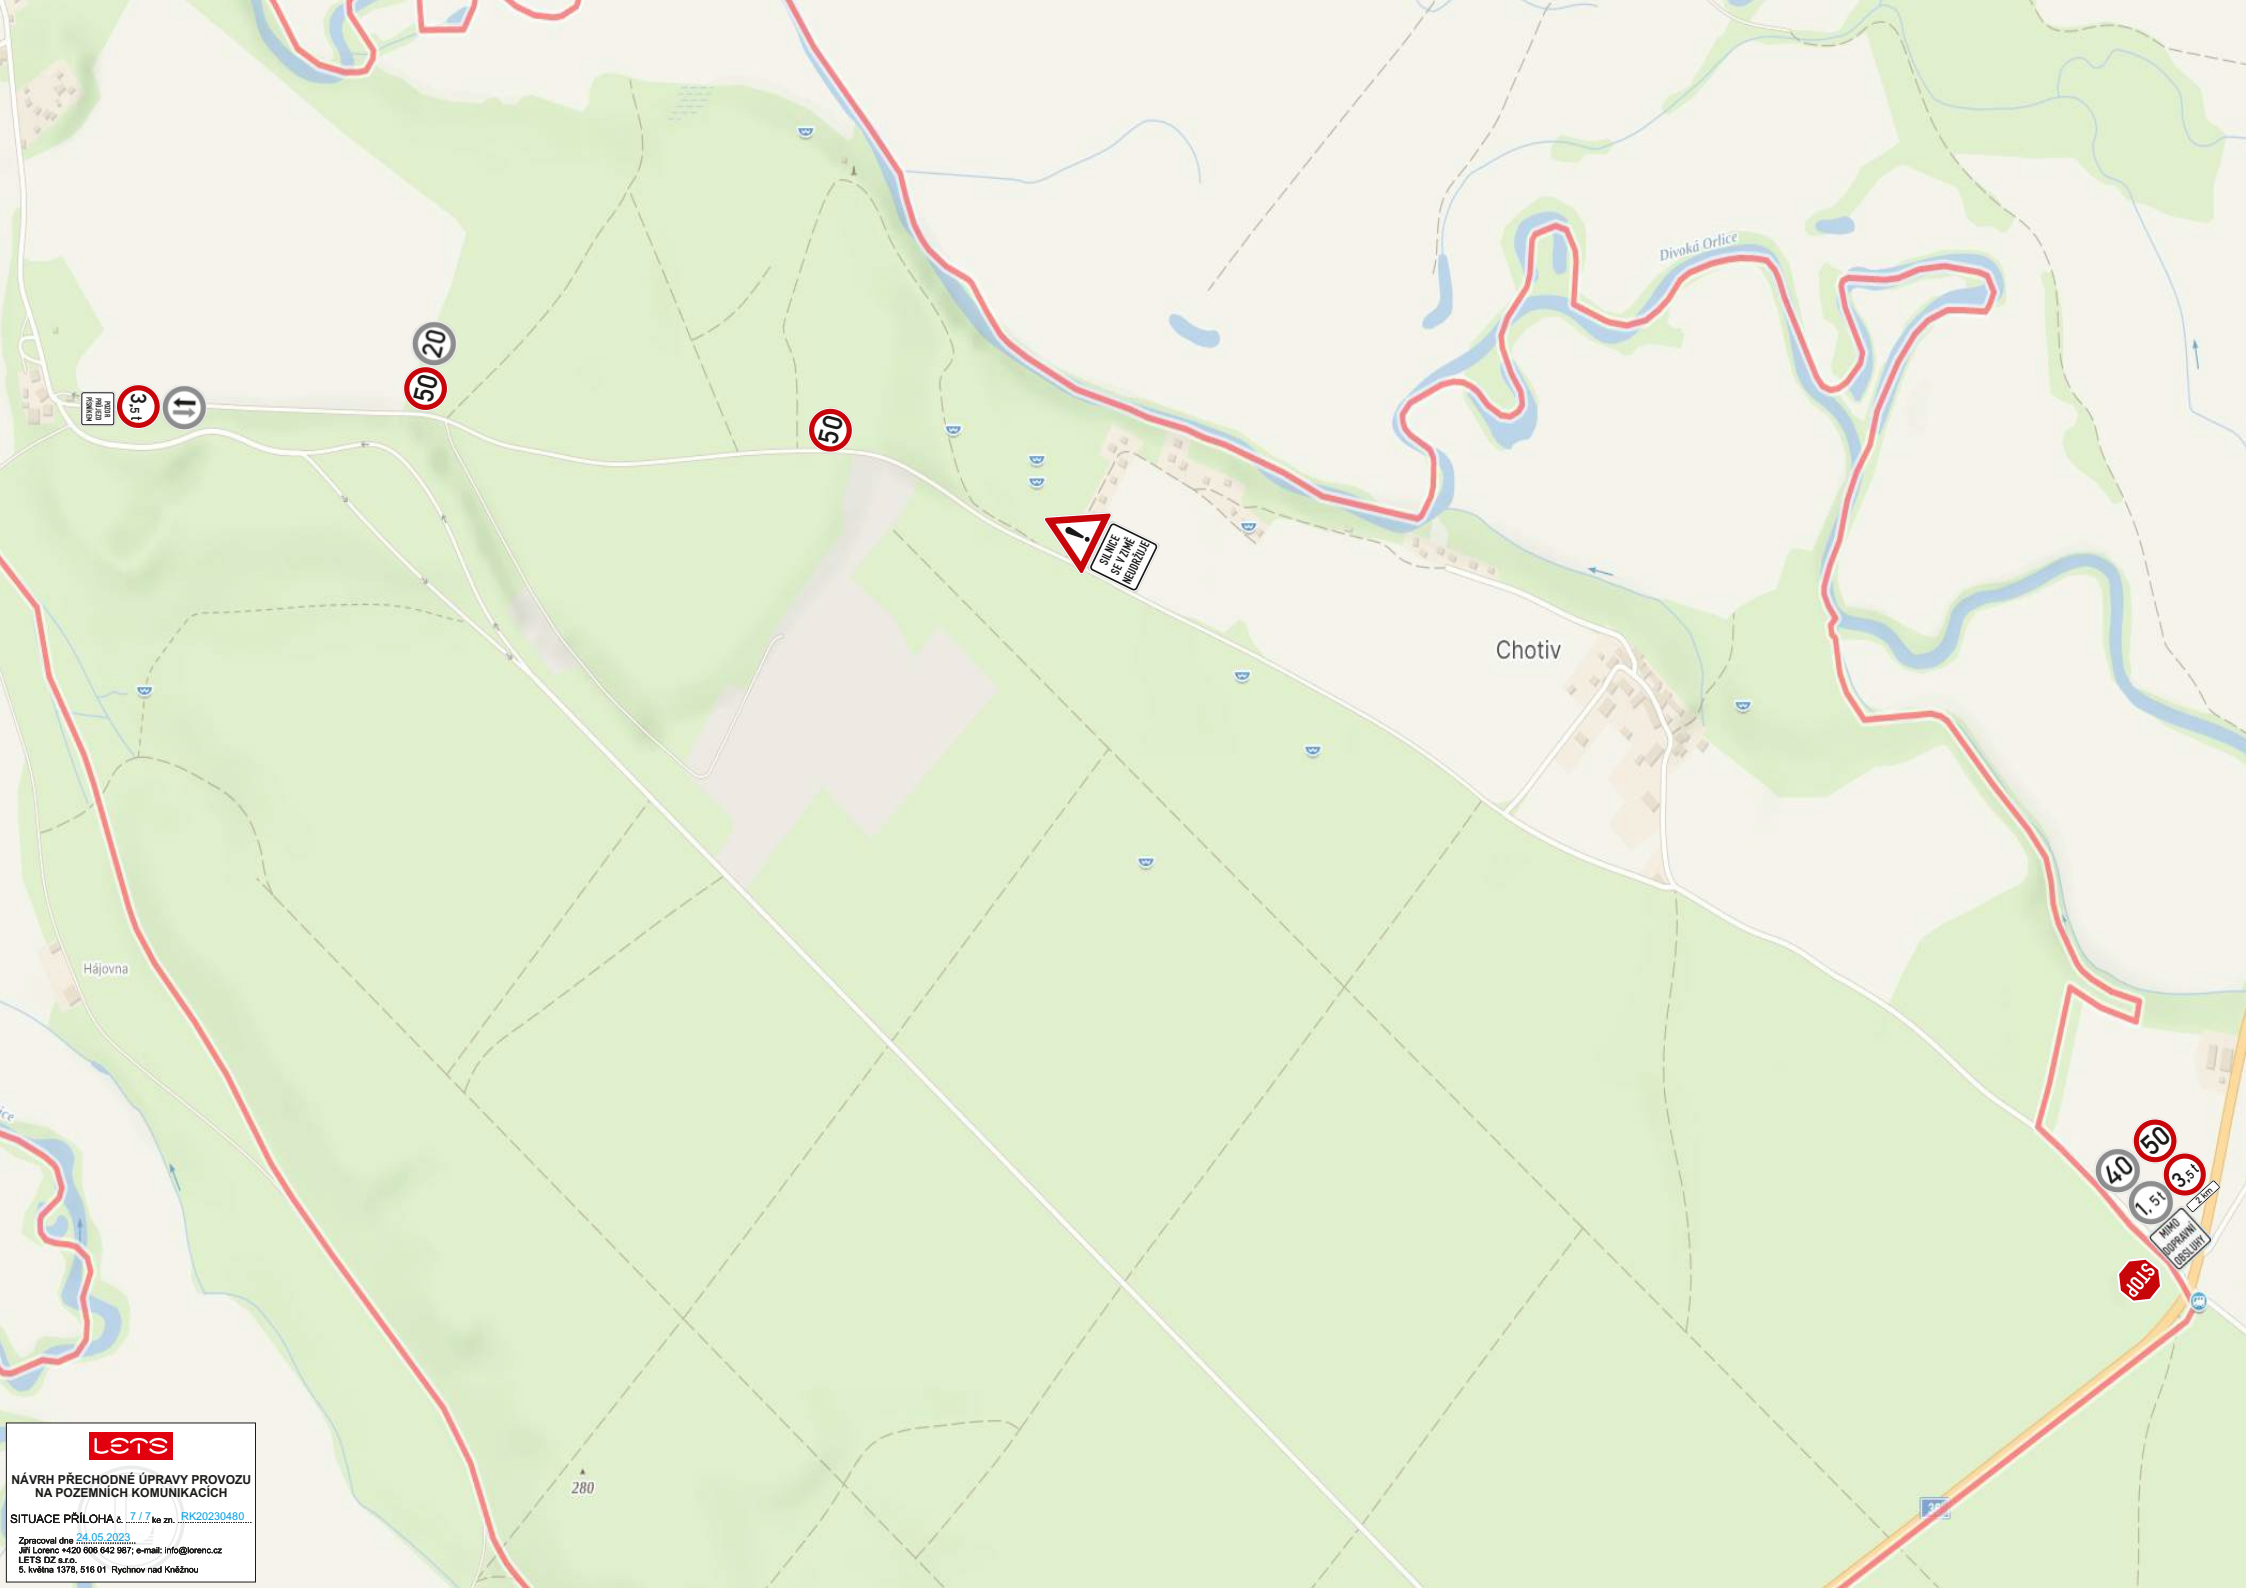

NÁVRH PŘECHODNÉ ÚPRAVY PROVOZU
NA POZEMNÍCH KOMUNIKACÍCH

SITUACE PŘÍLOHA č. 7.1.1 ka zn. RK20230480

280

40 50
1.5t 3.5t
STOP
MIMO
DOPRAVNÍ
ČERTEŽ