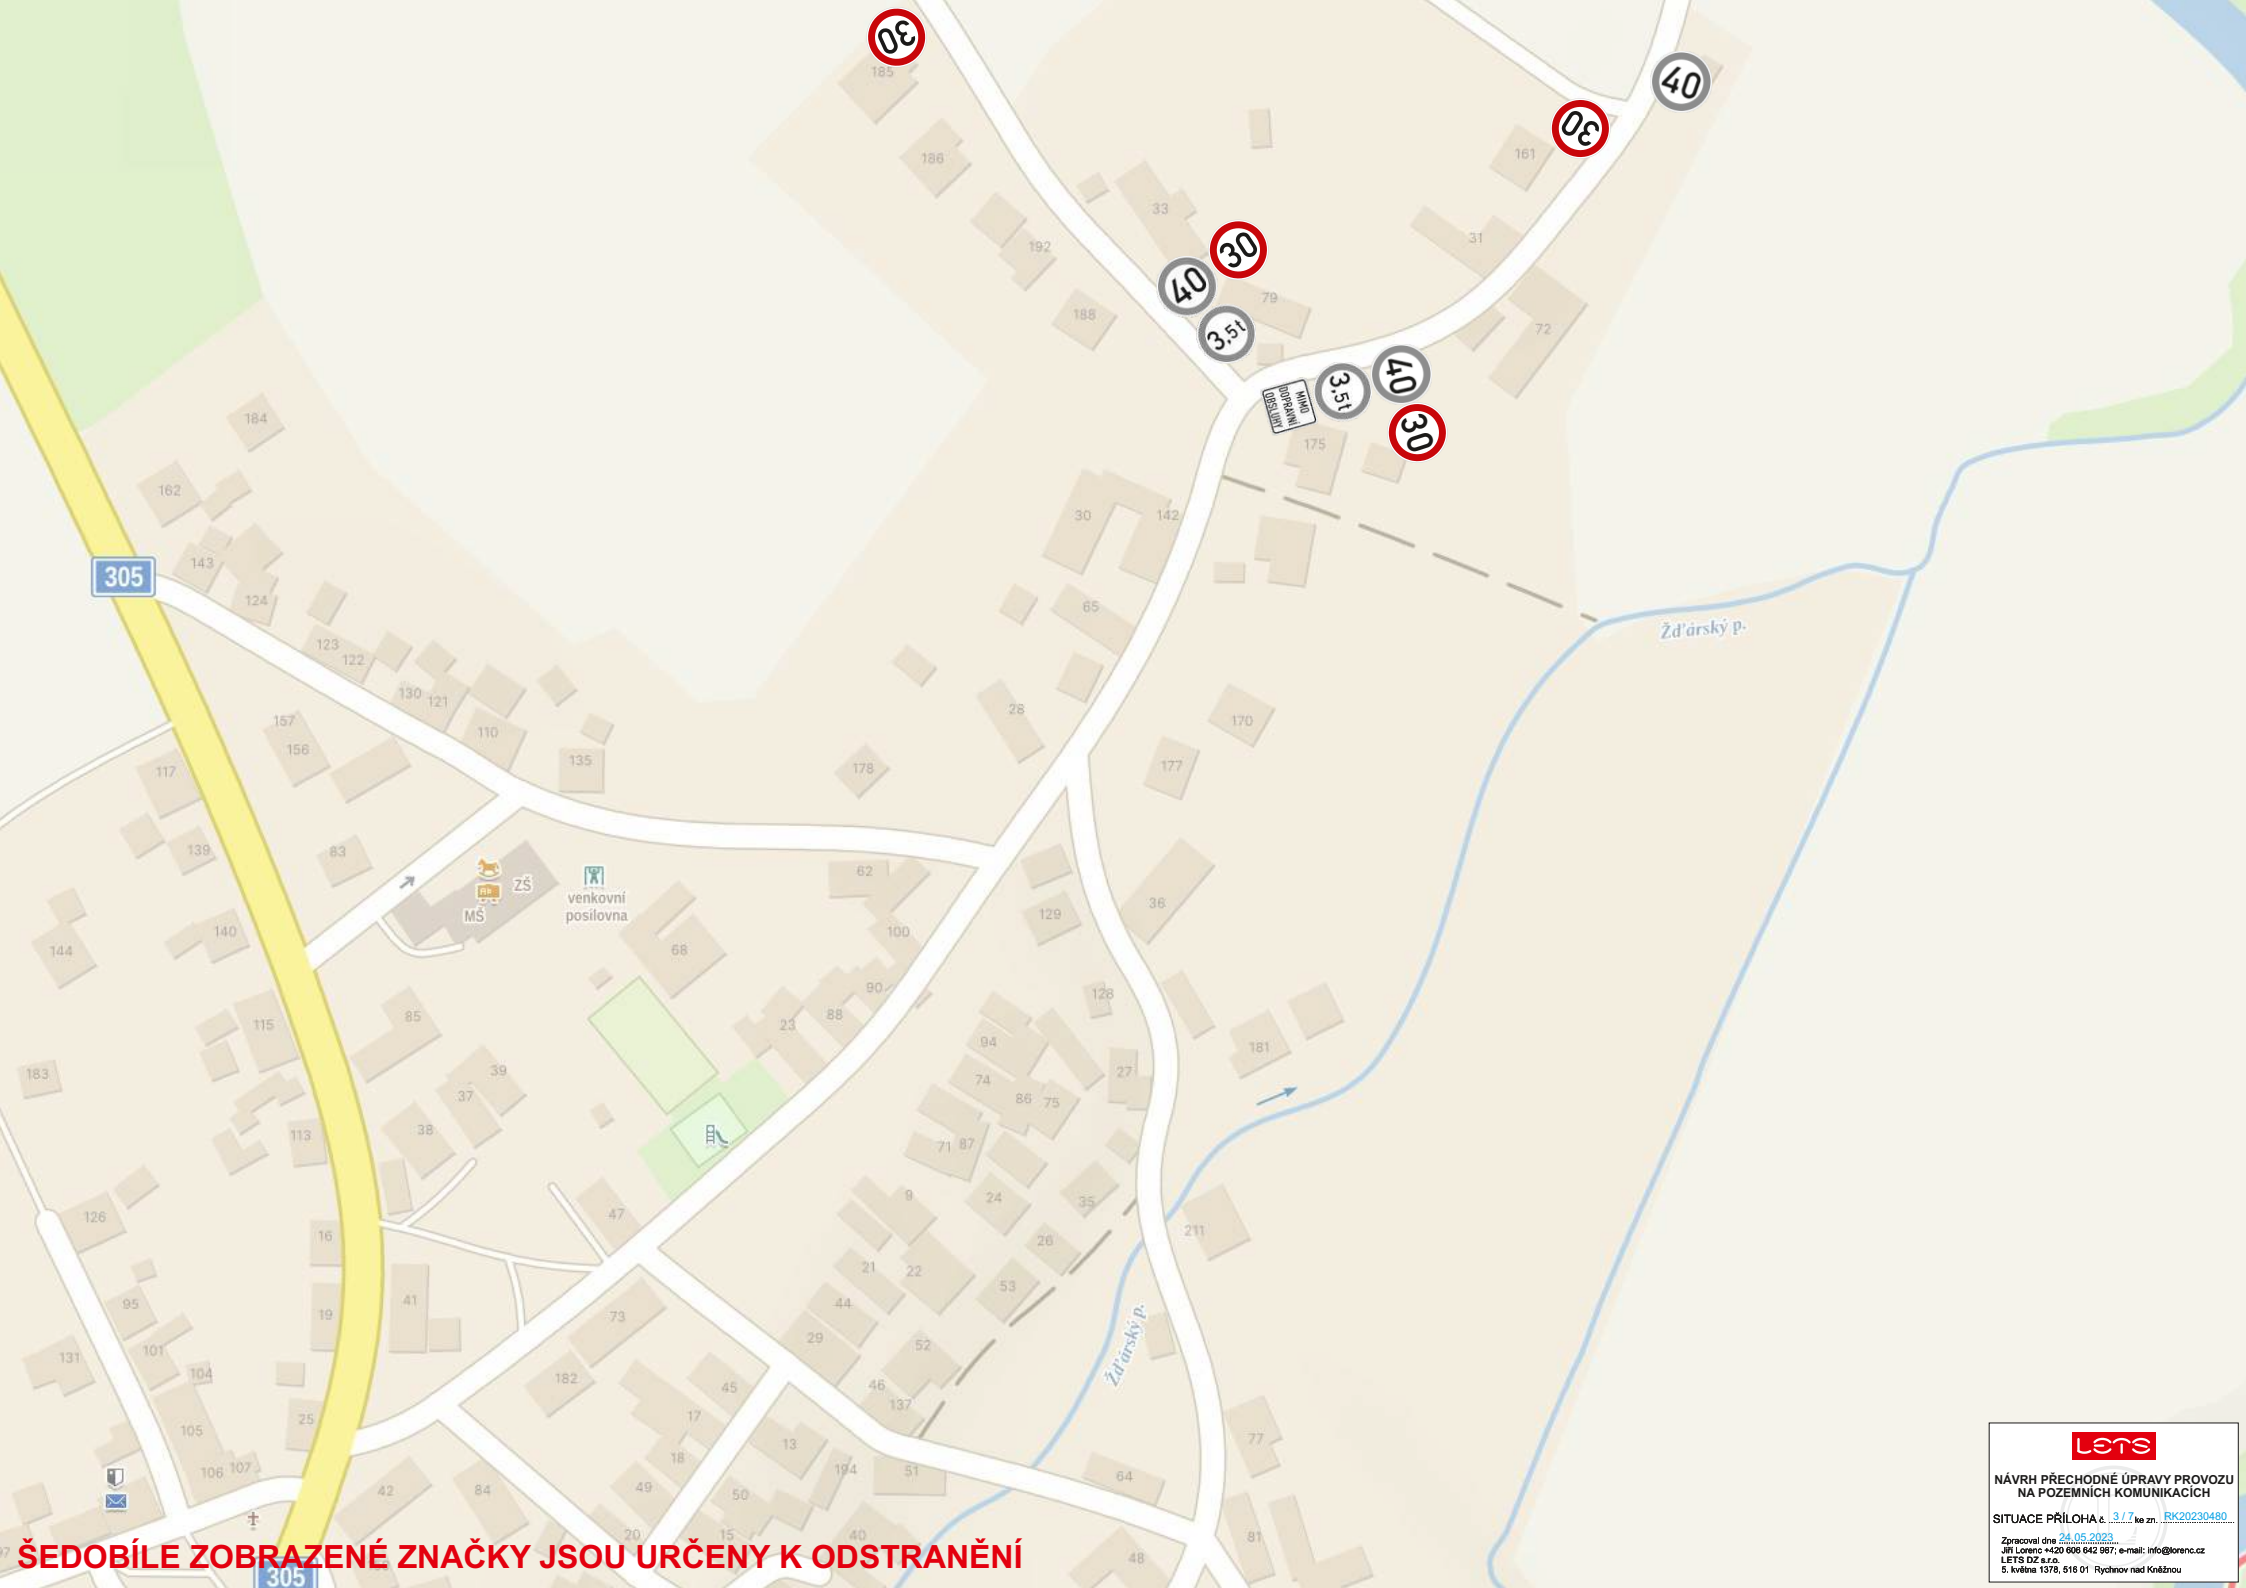

ŠEDOBÍLE ZOBRAZENÉ ZNAČKY JSOU URČENY K ODSTRANĚNÍ

lets
NÁVRH PŘECHODNÉ ÚPRAVY PROVOZU
NA POZEMNÍCH KOMUNIKACÍCH
SITUACE PŘÍLOHA č. 3/7 ke zn. ...RK/2023/0480
Zpracováno dne: 24.05.2023
Jiří Lorenc +420 806 842 987; e-mail: info@lorenc.cz
LETS DZ s.r.o.
5. květen 1378, 518 01 Rýchnov nad Kněžnou