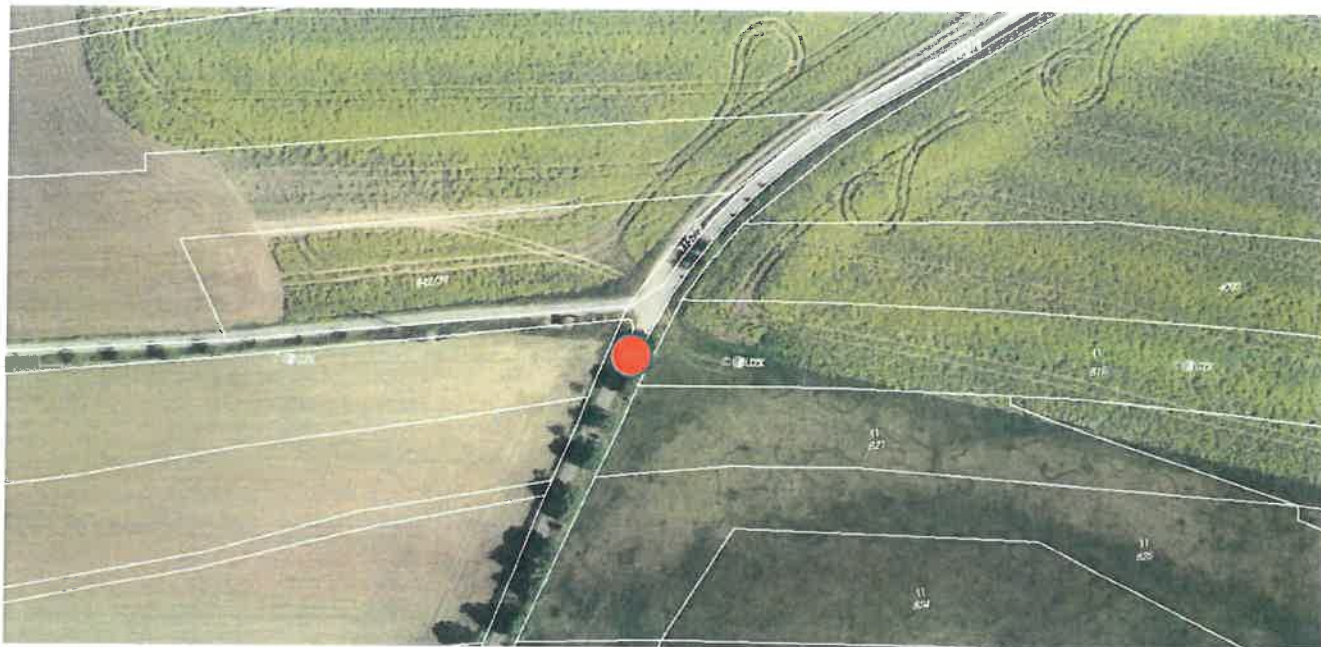

Cyklostezka Kostelec nad Orlicí – Lípa nad Orlicí a zpět
Úsek Čestice

FOTO STAVANÍ STAV

1. Snesení SDZ C8a Stezka pro cyklisty
2. Umístění SDZ C9a Stezka pro chodce a cyklisty společná

Cyklostezka Kostelec nad Orlicí – Lípa nad Orlicí a zpět
Úsek Čestice – rozcestí – směr Častolovické Horky - odpočívadlo