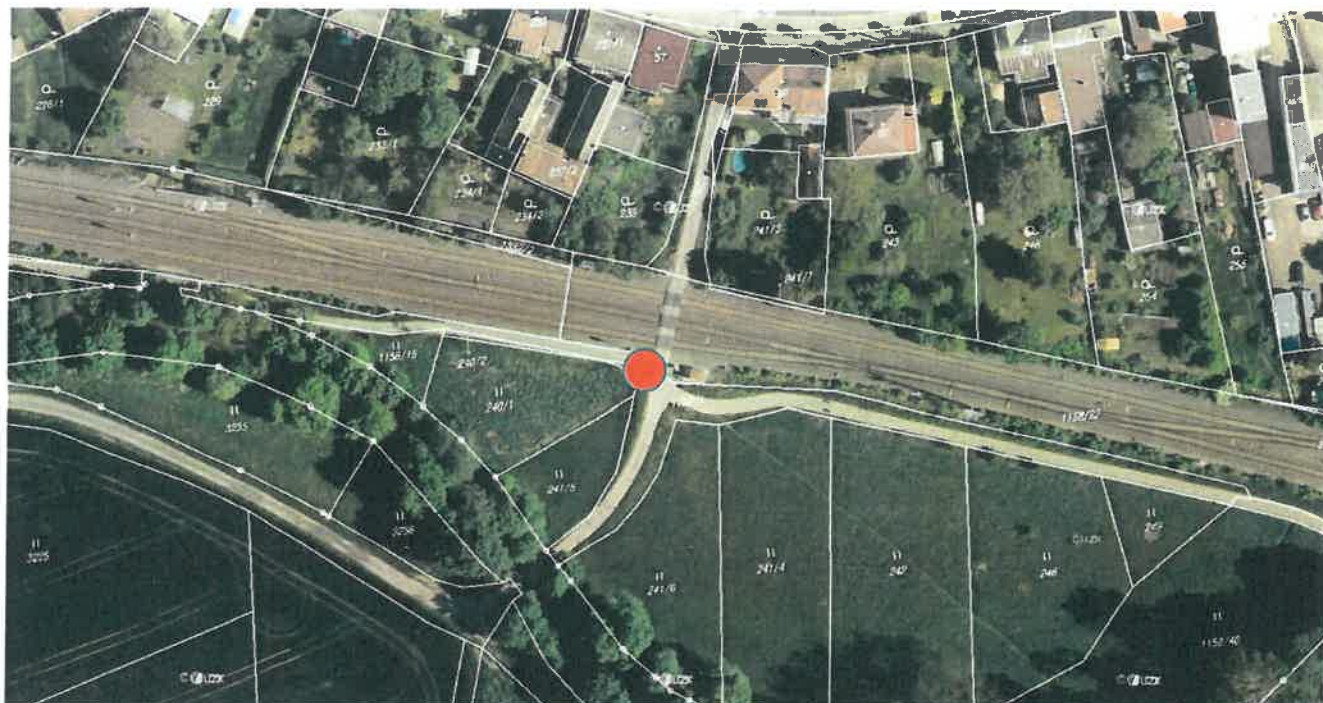

Cyklostezka Kostelec nad Orlicí – Lípa nad Orlicí a zpět
Úsek Častolovice – Častolovice střed

FOTO STÁVAJÍCÍ STAV

1. Snesení SDZ C8a Stezka pro cyklisty
2. Umístění SDZ C9a Stezka pro chodce a cyklisty společná
3. Snesení SDZ C8b Konec stezky pro cyklisty
4. Umístění SDZ C9b Konec stezky pro chodce a cyklisty společná

Cyklostezka Kostelec nad Orlicí – Lipa nad Orlicí a zpět
Úsek Častolovice střed – Častolovice konec

FOTO STÁVÁNÍ CI' STAV

1. Snesení SDZ C8b Konec stezky pro cyklisty
2. Umístění SDZ C9b Konec stezky pro chodce a cyklisty společná
3. Snesení SDZ C8a Stezka pro cyklisty
4. Umístění SDZ C9a Stezka pro chodce a cyklisty společná
5. Umístění SDZ C9a Stezka pro chodce a cyklisty společná – úplně chybí
6. Snesení SDZ C8b Konec stezky pro cyklisty
7. Umístění SDZ C9b Konec stezky pro chodce a cyklisty společná

Cyklostezka Kostelec nad Orlicí – Lípa nad Orlicí a zpět
Úsek Častolovice – ORSIL I.

FOTO STÁVAJÍCÍ STAV

1. Snesení SDZ C8b Konec stezky pro cyklisty
2. Umístění SDZ C9b Konec stezky pro chodce a cyklisty společná
3. Snesení SDZ C8a Stezka pro cyklisty
4. Umístění SDZ C9a Stezka pro chodce a cyklisty společná