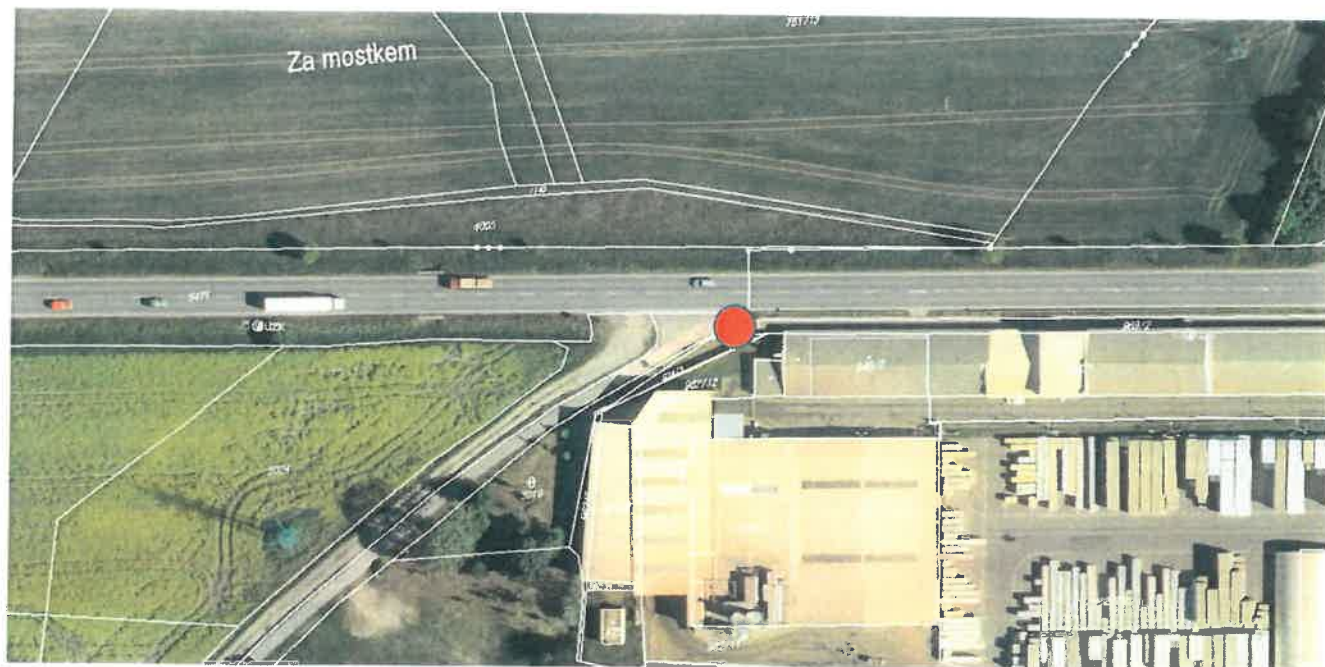

Cyklostezka Kostelec nad Orlicí – Lípa nad Orlicí a zpět
Úsek Častolovice (konec areálu ORSIL) - Čestice

FOTO STÁVAJÍCÍ STAV

1. Snesení SDZ C8a Stezka pro cyklisty
2. Umístění SDZ C9a Stezka pro chodce a cyklisty společná