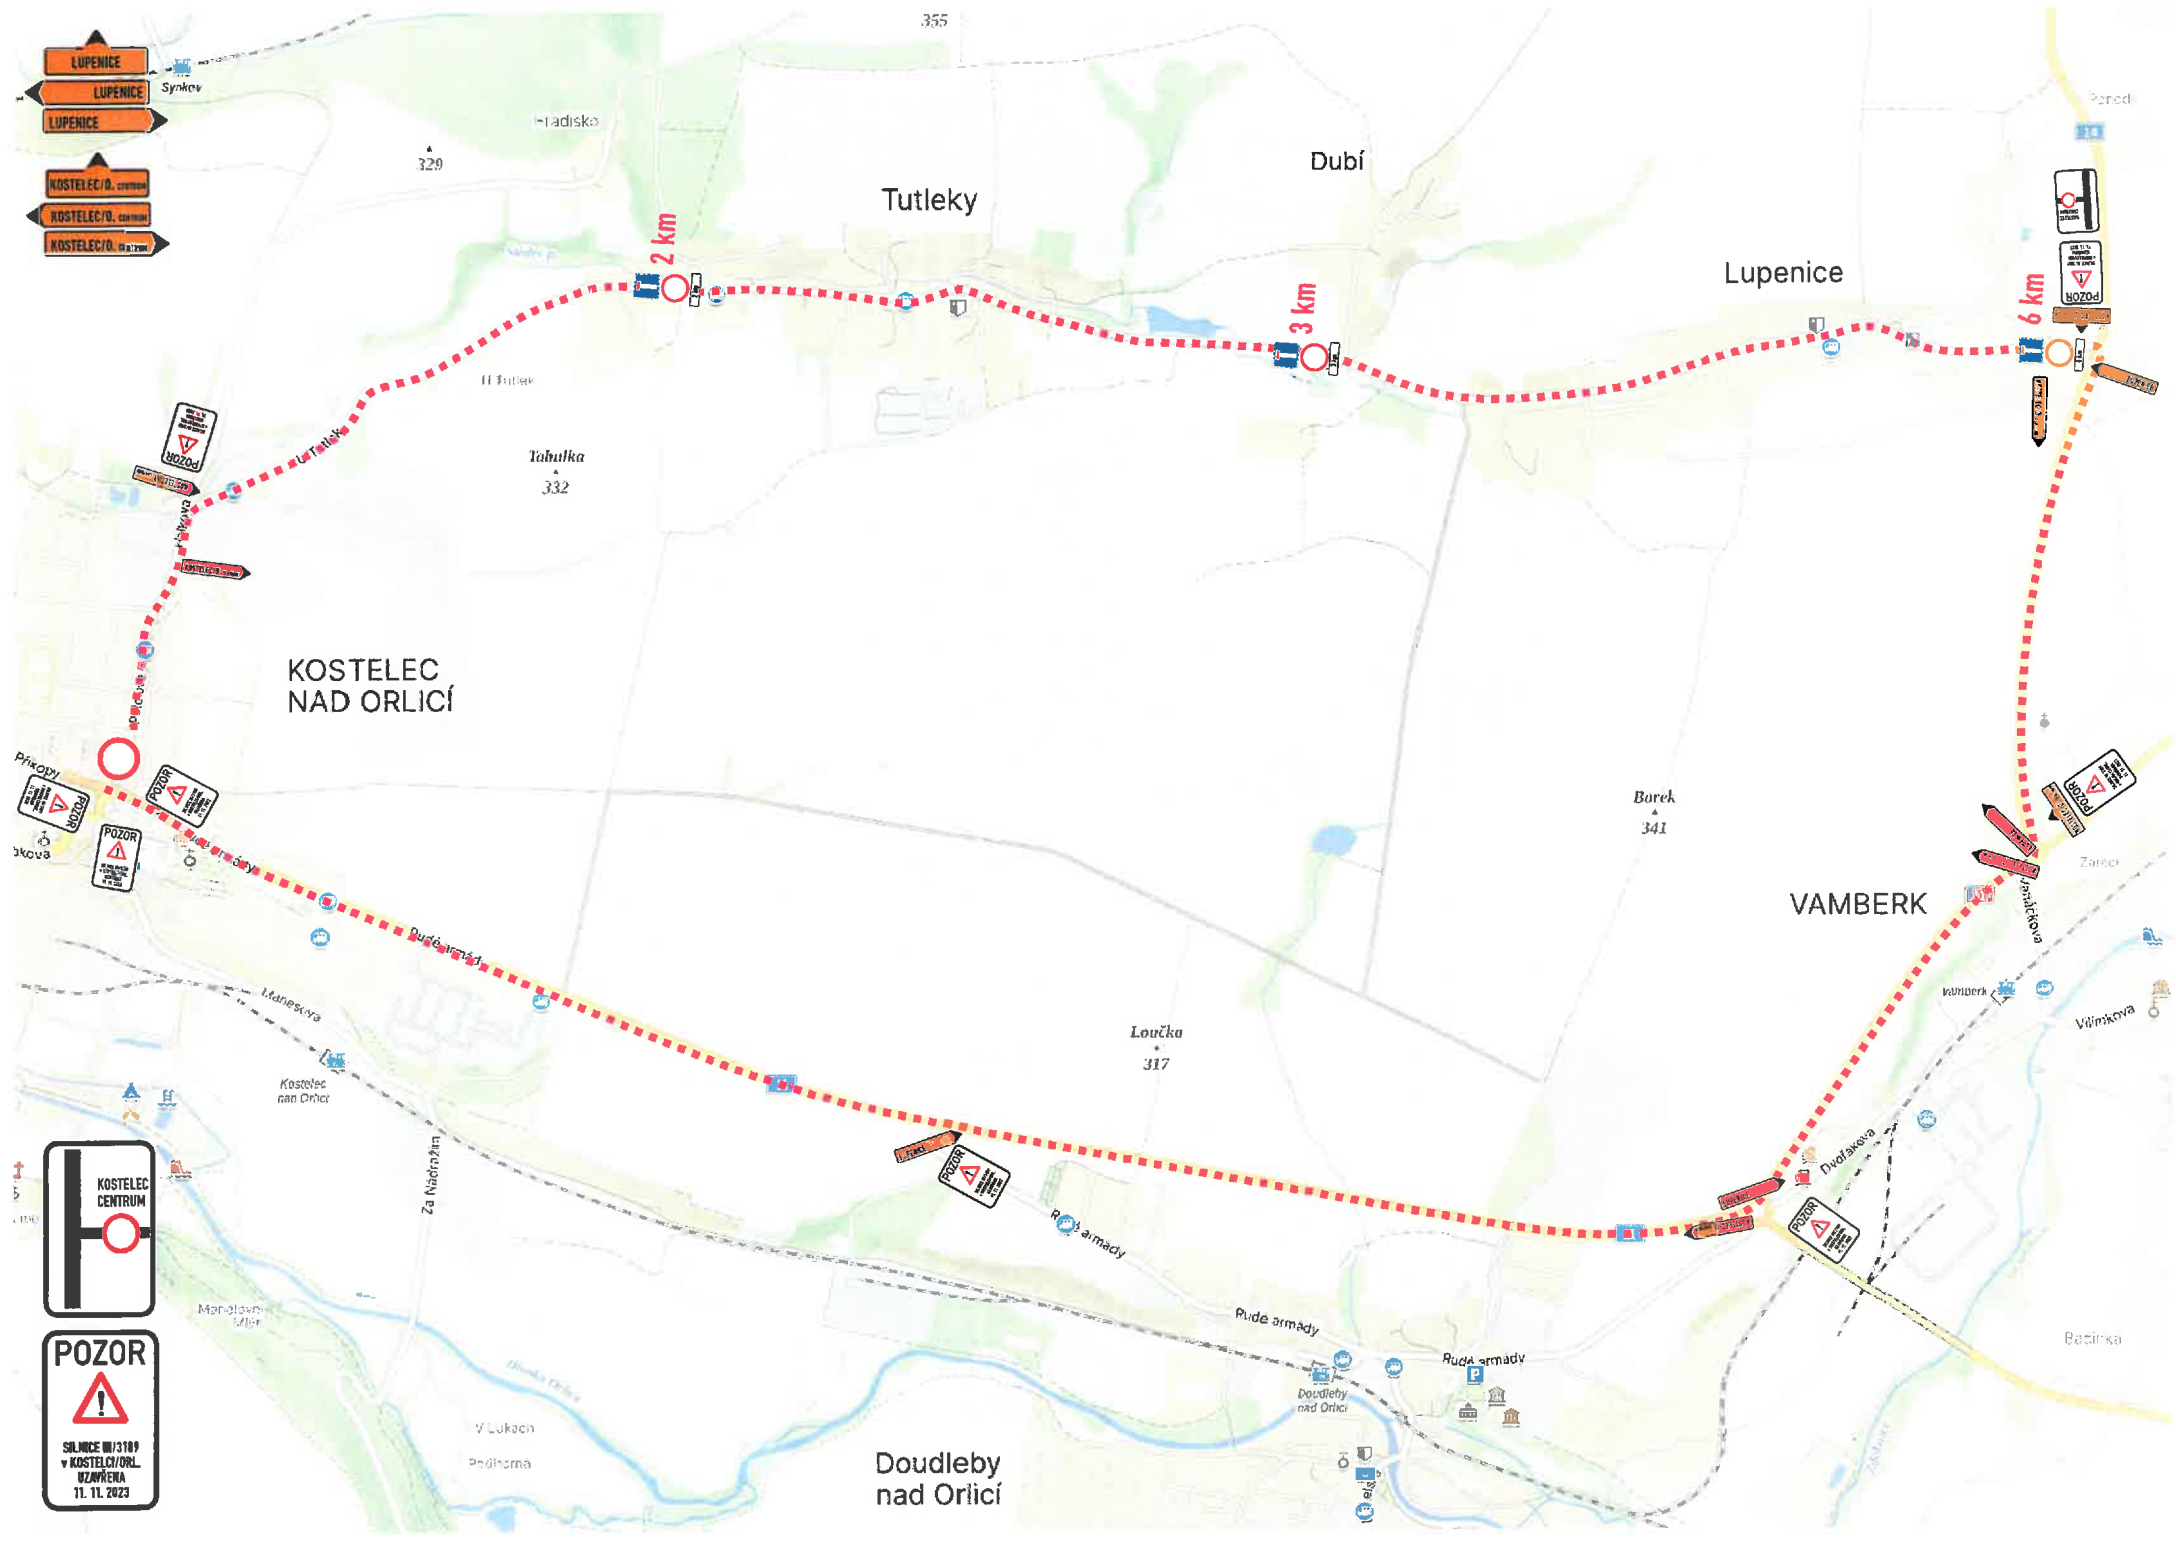

600 m

POZOR PEŠÁK

Ve Štěpě

U Tutlek

U Tutlek

316
Zoubkova
Tyršova
Pelcova
Rudé armády
Rudá
K Tabulkám

Štefánikova
Michalčova
Fr. Zoubka
Pelcova
Hájkova
Zahradní
Kodýčkova

Štefánikova
Fr. Zoubka
Pelcova
Hájkova

Tylova
Kahérova
Štefánikova
Procházkova
Hájkova
U Tutlek

- LUPENICE
- LUPENICE
- LUPENICE
- KOSTELEC/Orl.
- KOSTELEC/Orl.
- KOSTELEC/Orl.

KOSTELEC
NAD ORLICÍ

VAMBERK

Doudleby
nad Orlicí