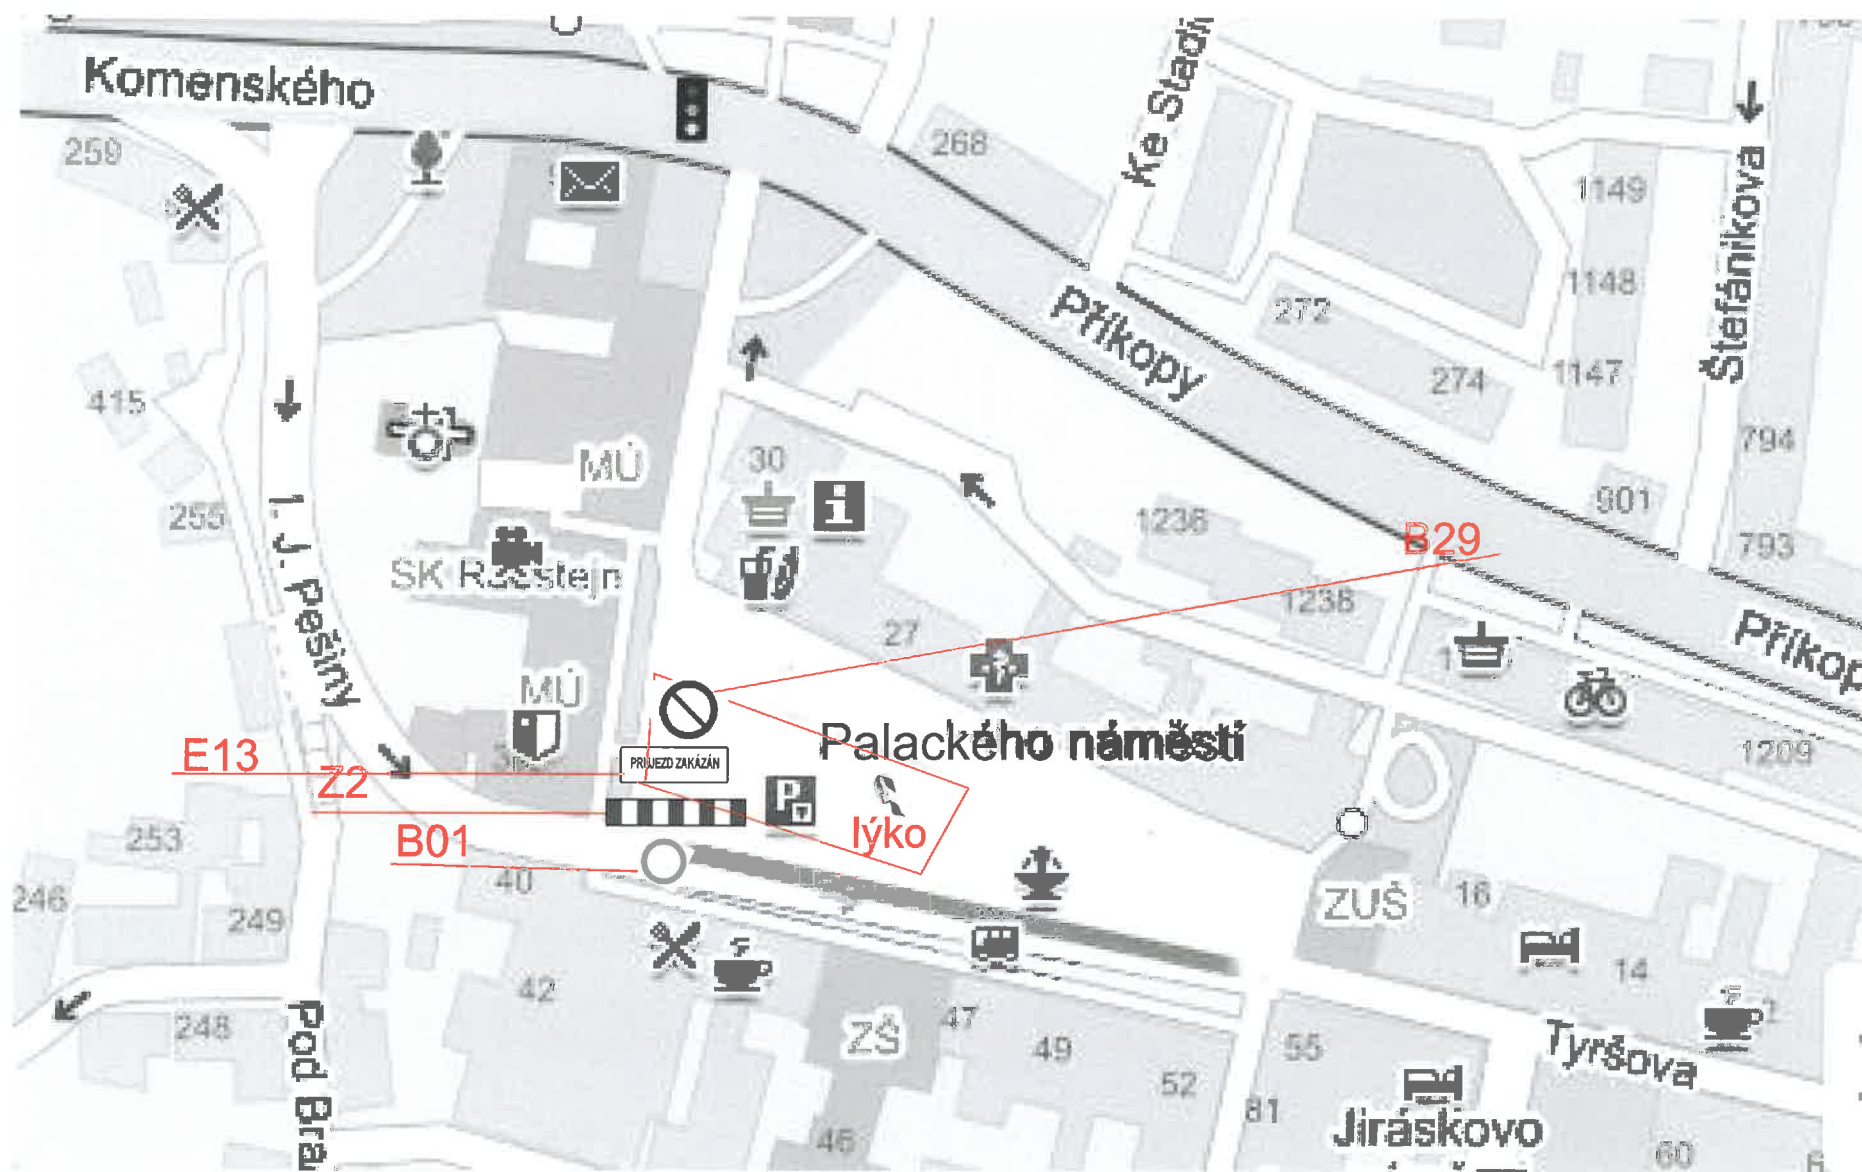

# Situační plánek č. 1 - Kostelec nad Orlicí, Palackého náměstí částečná uzavírka Palackého náměstí

03.12.2023 (neděle) 10:00–18:00 hodin

# Situační plánek č. 2 - Kostelec nad Orlicí, Jiráskovo náměstí úplná uzavírka Jiráskova náměstí

02.12.2023 (sobota) 19:00-24:00

03.12.2023 (neděle) 00:00–20:00 hodin