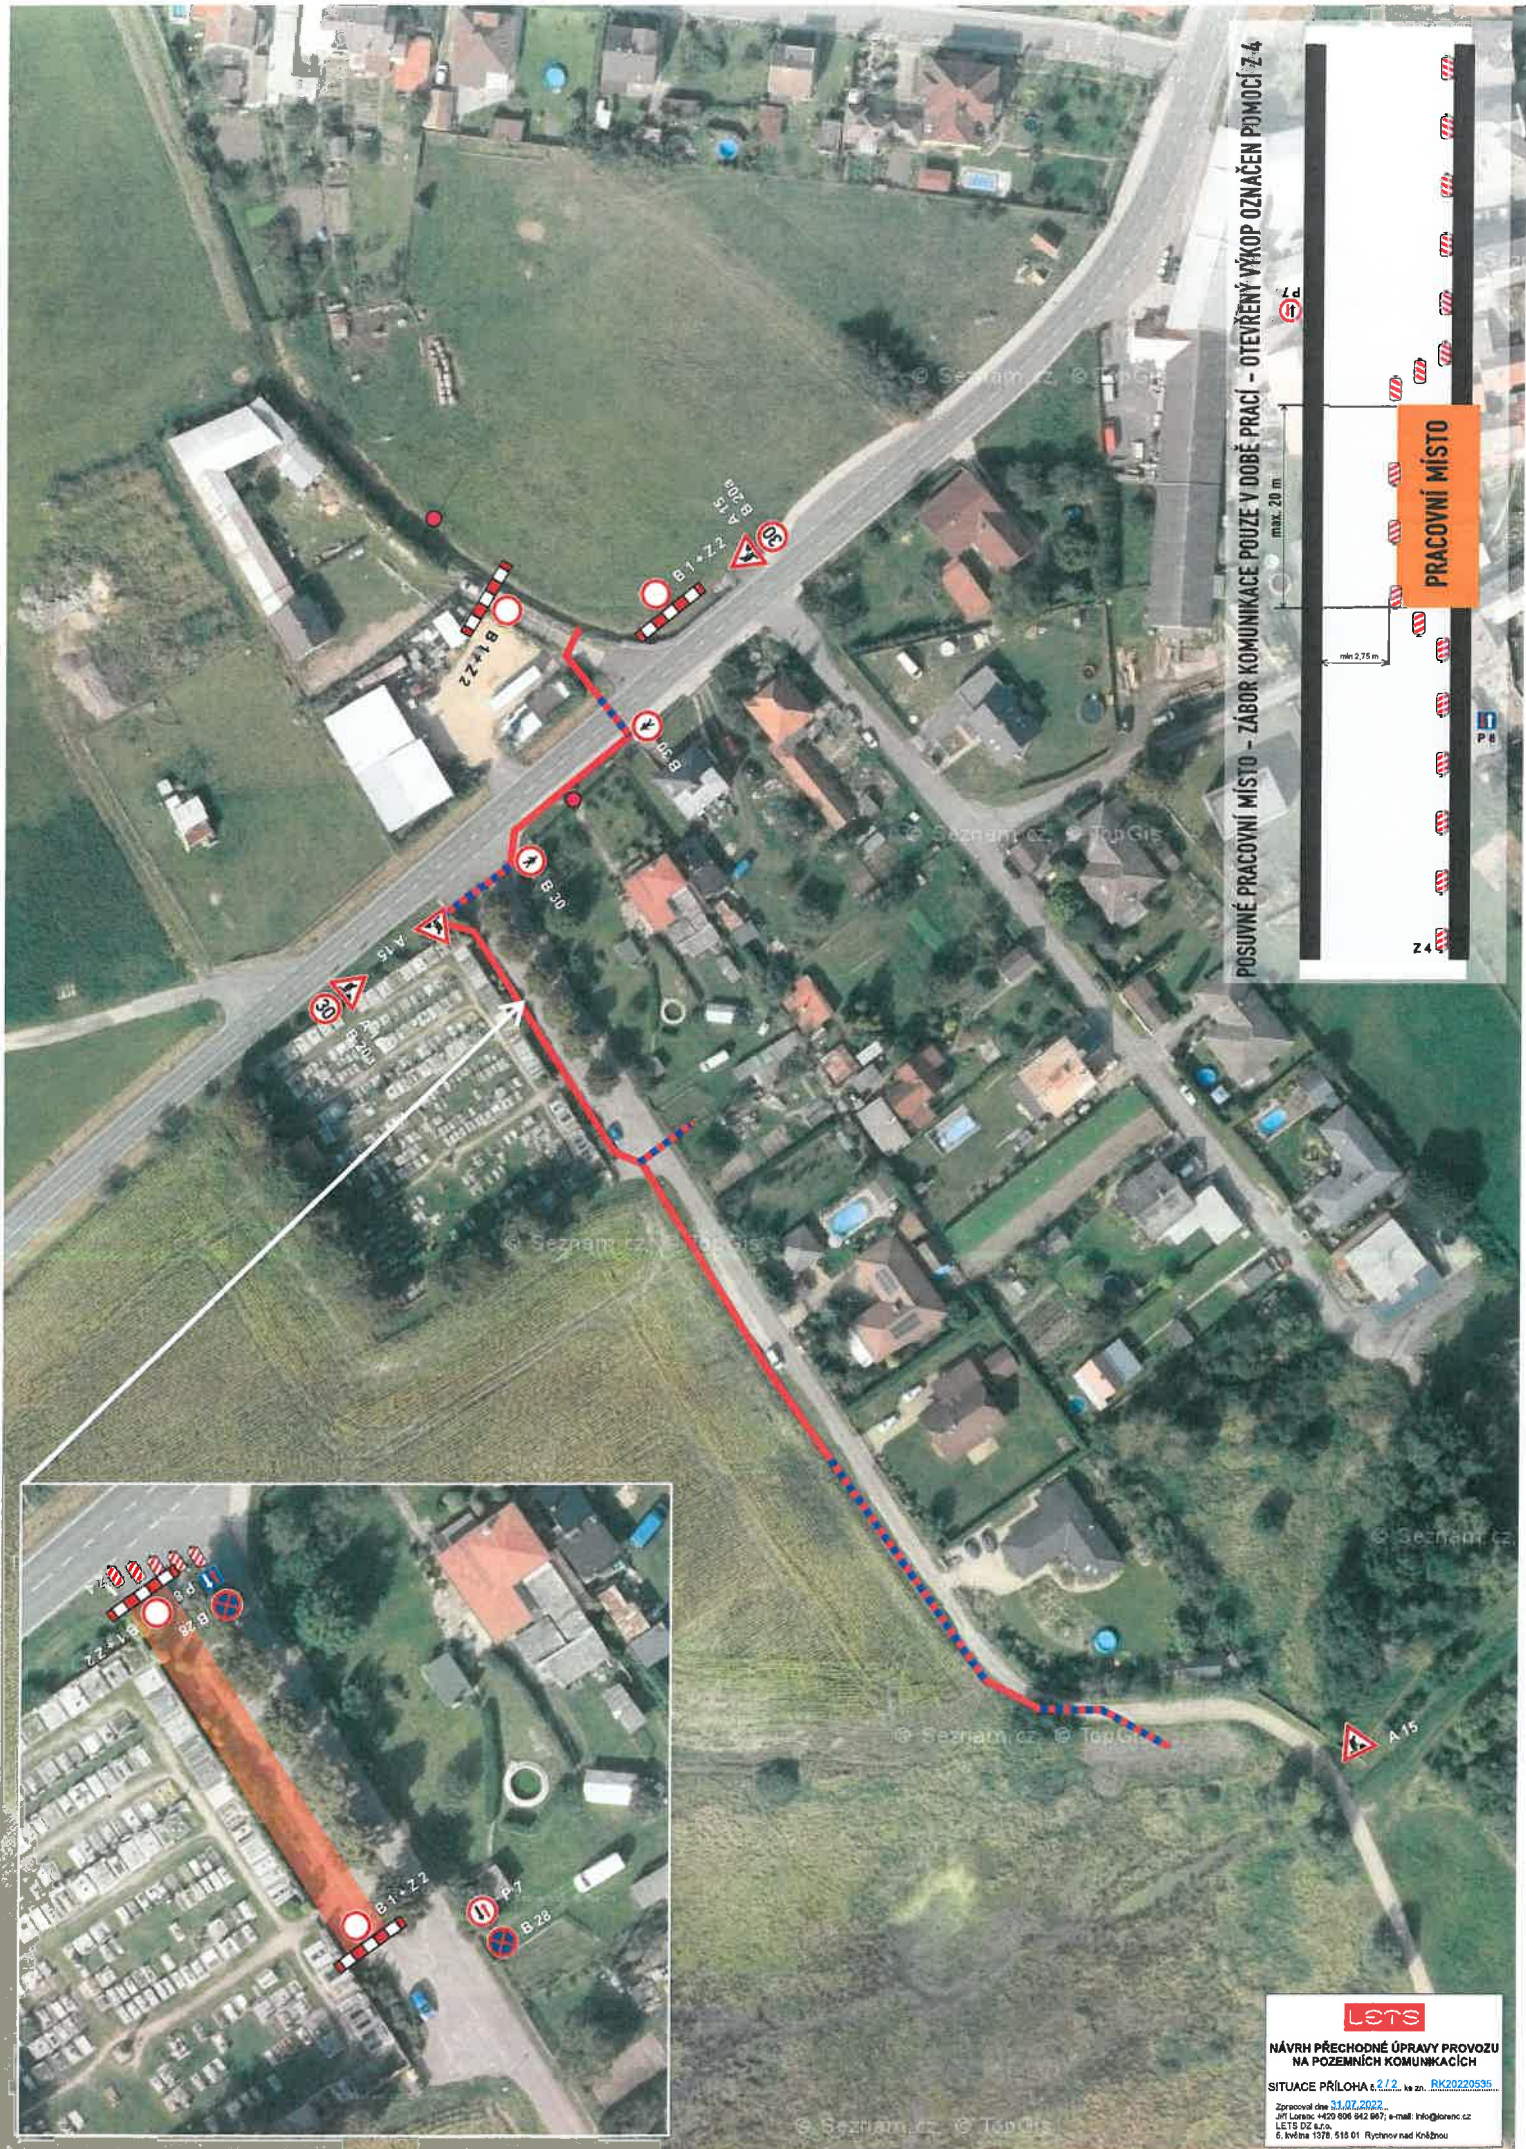

Albrechtice nad Orlicí

NÁVRH PŘECHODNÉ ÚPRAVY PROVOZU
NA POZEMNÍCH KOMUNIKACÍCH

SITUACE PŘÍLOHA č. 1/2 ke zn. RK20220535

Zpracováno dne 31.07.2022
Jiř Lorenc +420 608 642 267; e-mail: info@lenc.cz
LET'S DO IT!
5. května 1976, 618 01 Rychnov nad Kněžnou

NOVIT

POSUVNÉ PRACOVNÍ MÍSTO - ZÁBOR KOMUNIKACE POUZE V DOBĚ PRÁCE - OTEVŘENÝ VÝKOP OZNAČEN POMOČÍ Z4

NÁVRH PŘECHODNÉ ÚPRAVY PROVOZU
NA POZEMNÍCH KOMUNIKACÍCH
SITUACE PŘÍLOHA č. 2/2, vz. zn. RK20220535
Zpracováno dne 31.07.2022
Jiří Lorenc: +420 806 942 967; e-mail: info@lorenc.cz
LET'S DĚLÁ TO
6. května 1378, 518 01 Rybnov nad Křehnou