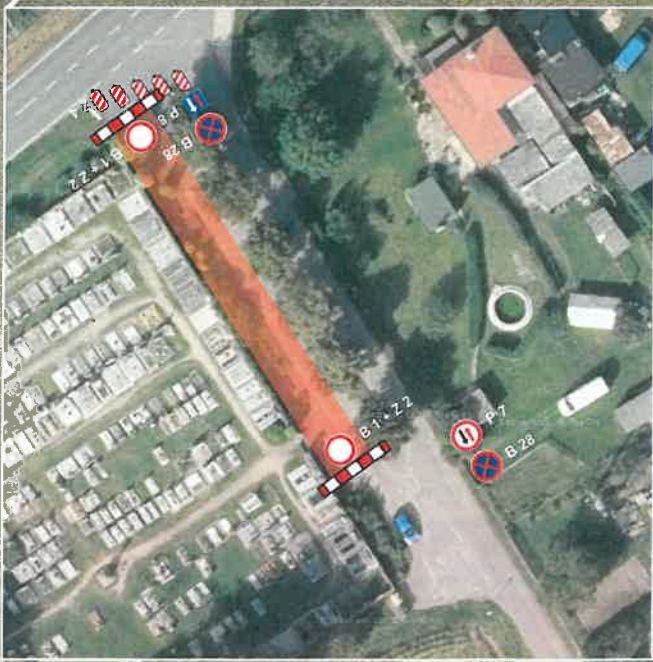

Albrechtice nad Orlicí

NÁVRH PŘECHODNÉ ÚPRAVY PROVOZU
NA POZEMNÍCH KOMUNIKACÍCH

SITUACE PŘÍLOHA č. 1/2 ke zn. RK20220535

Zpracováno dne 31.07.2022
Jiř Lorenc +420 608 642 267; e-mail: info@lenc.cz
LET'S DO IT!
5. května 1976, 618 01 Rychnov nad Kněžnou

NOVIT

POSUVNÉ PRACOVNÍ MÍSTO - ZÁBOR KOMUNIKACE POUZE V DOBĚ PRÁCE - OTEVŘENÝ VÝKOP OZNAČEN POMOČÍ Z4

NÁVRH PŘECHODNÉ ÚPRAVY PROVOZU
NA POZEMNÍCH KOMUNIKACÍCH
SITUACE PŘÍLOHA č. 2/2, vz. zn. RK20220535
Zpracováno dne 31.07.2022
Jiří Lorenc: +420 806 942 967; e-mail: info@lorenc.cz
LET'S DĚLÁ TO
6. května 1378, 518 01 Rybnov nad Křehnou