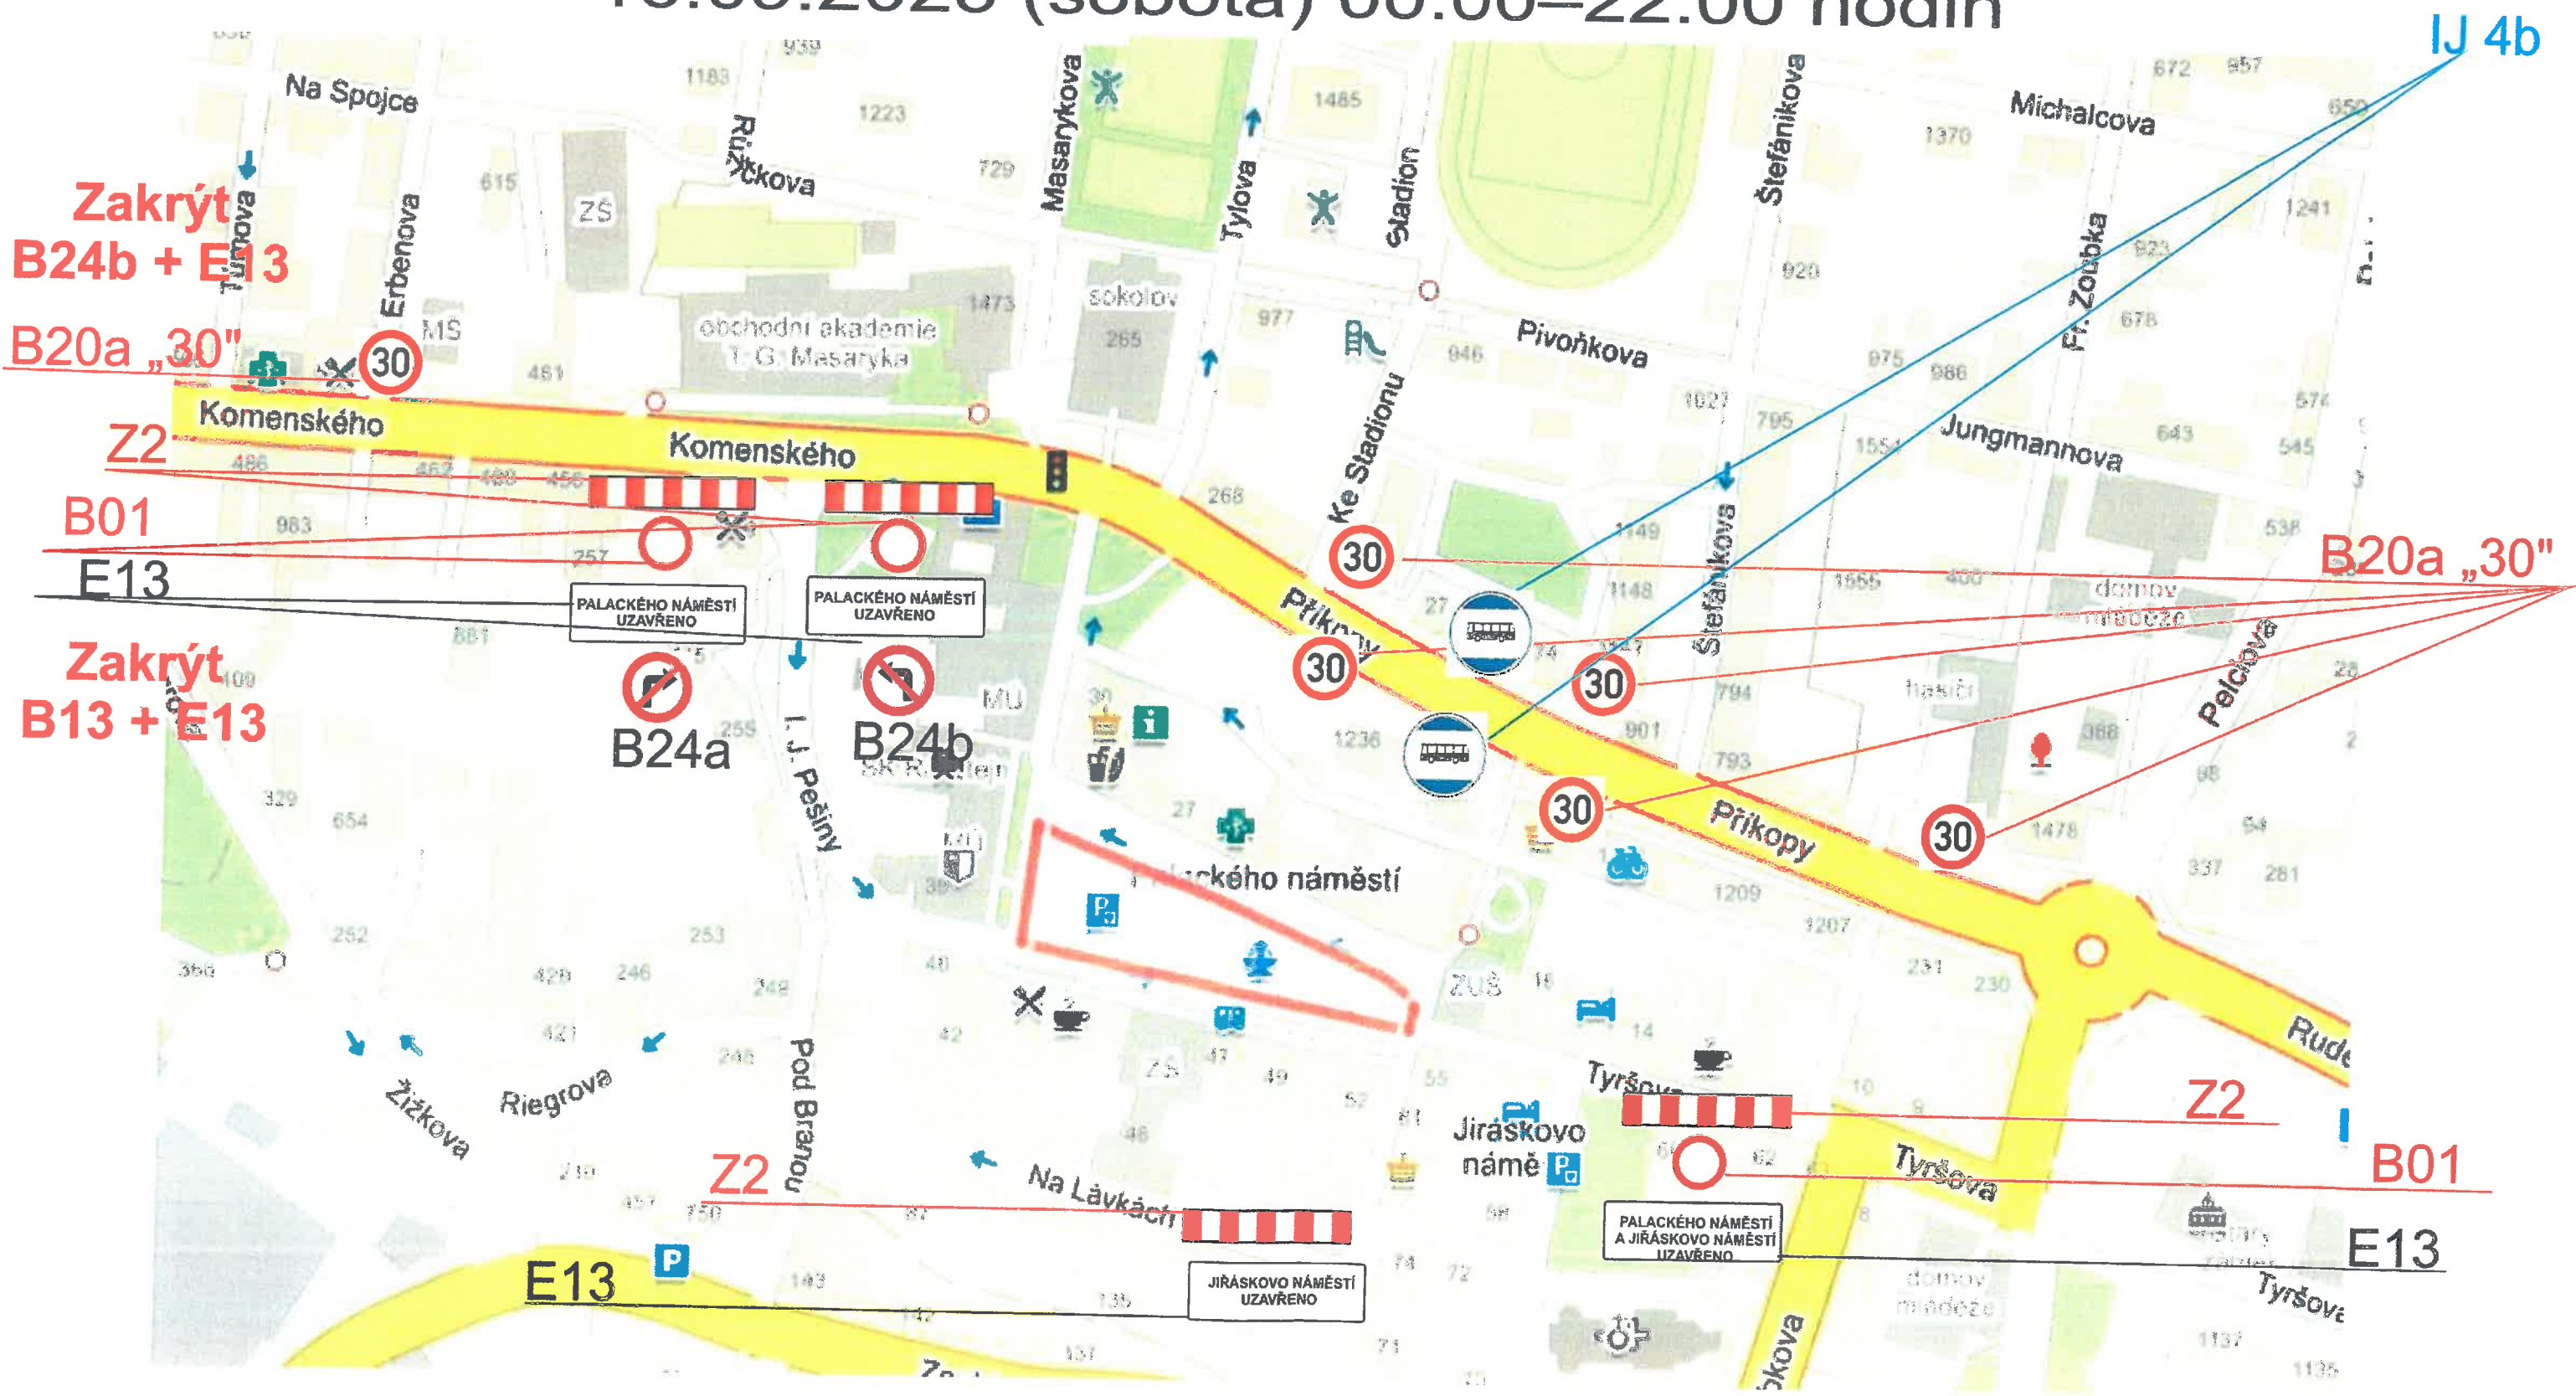

Situační pláněk č. 1 - Kostelec nad Orlicí, Palackého náměstí  
**omezení parkovacího stání**

14.09.2023 (čtvrtek) od 15:00 hodin do 15.09.2023 (pátek) 12:00 hodin

Situační plánek č. 2 - Kostelec nad Orlicí, Palackého náměstí  
**částečná uzavírka komunikace - omezení parkovacích stání**  
15.09.2023 (pátek) 12:00–24:00 hodin

# Situační plán č. 3 - Kostelec nad Orlicí, Palackého náměstí úplná uzavírka Palackého náměstí a Jiráskova náměstí vč. přemístění autobusového stání

16.09.2023 (sobota) 00:00–22:00 hodin

# Situační pláněk č. 4 - Kostelec nad Orlicí, Rudé armády 1459 objízdňná trasa pro autobusové spoje-autobusové obratiště 16.09.2023 (sobota) 00:00–22:00 hodin

Situační pláněk č. 5 - Kostelec nad Orlicí, Rudé armády 1459  
objízdňná trasa pro autobusové spoje-autobusové obratiště  
16.09.2023 (sobota) 00:00–22:00 hodin