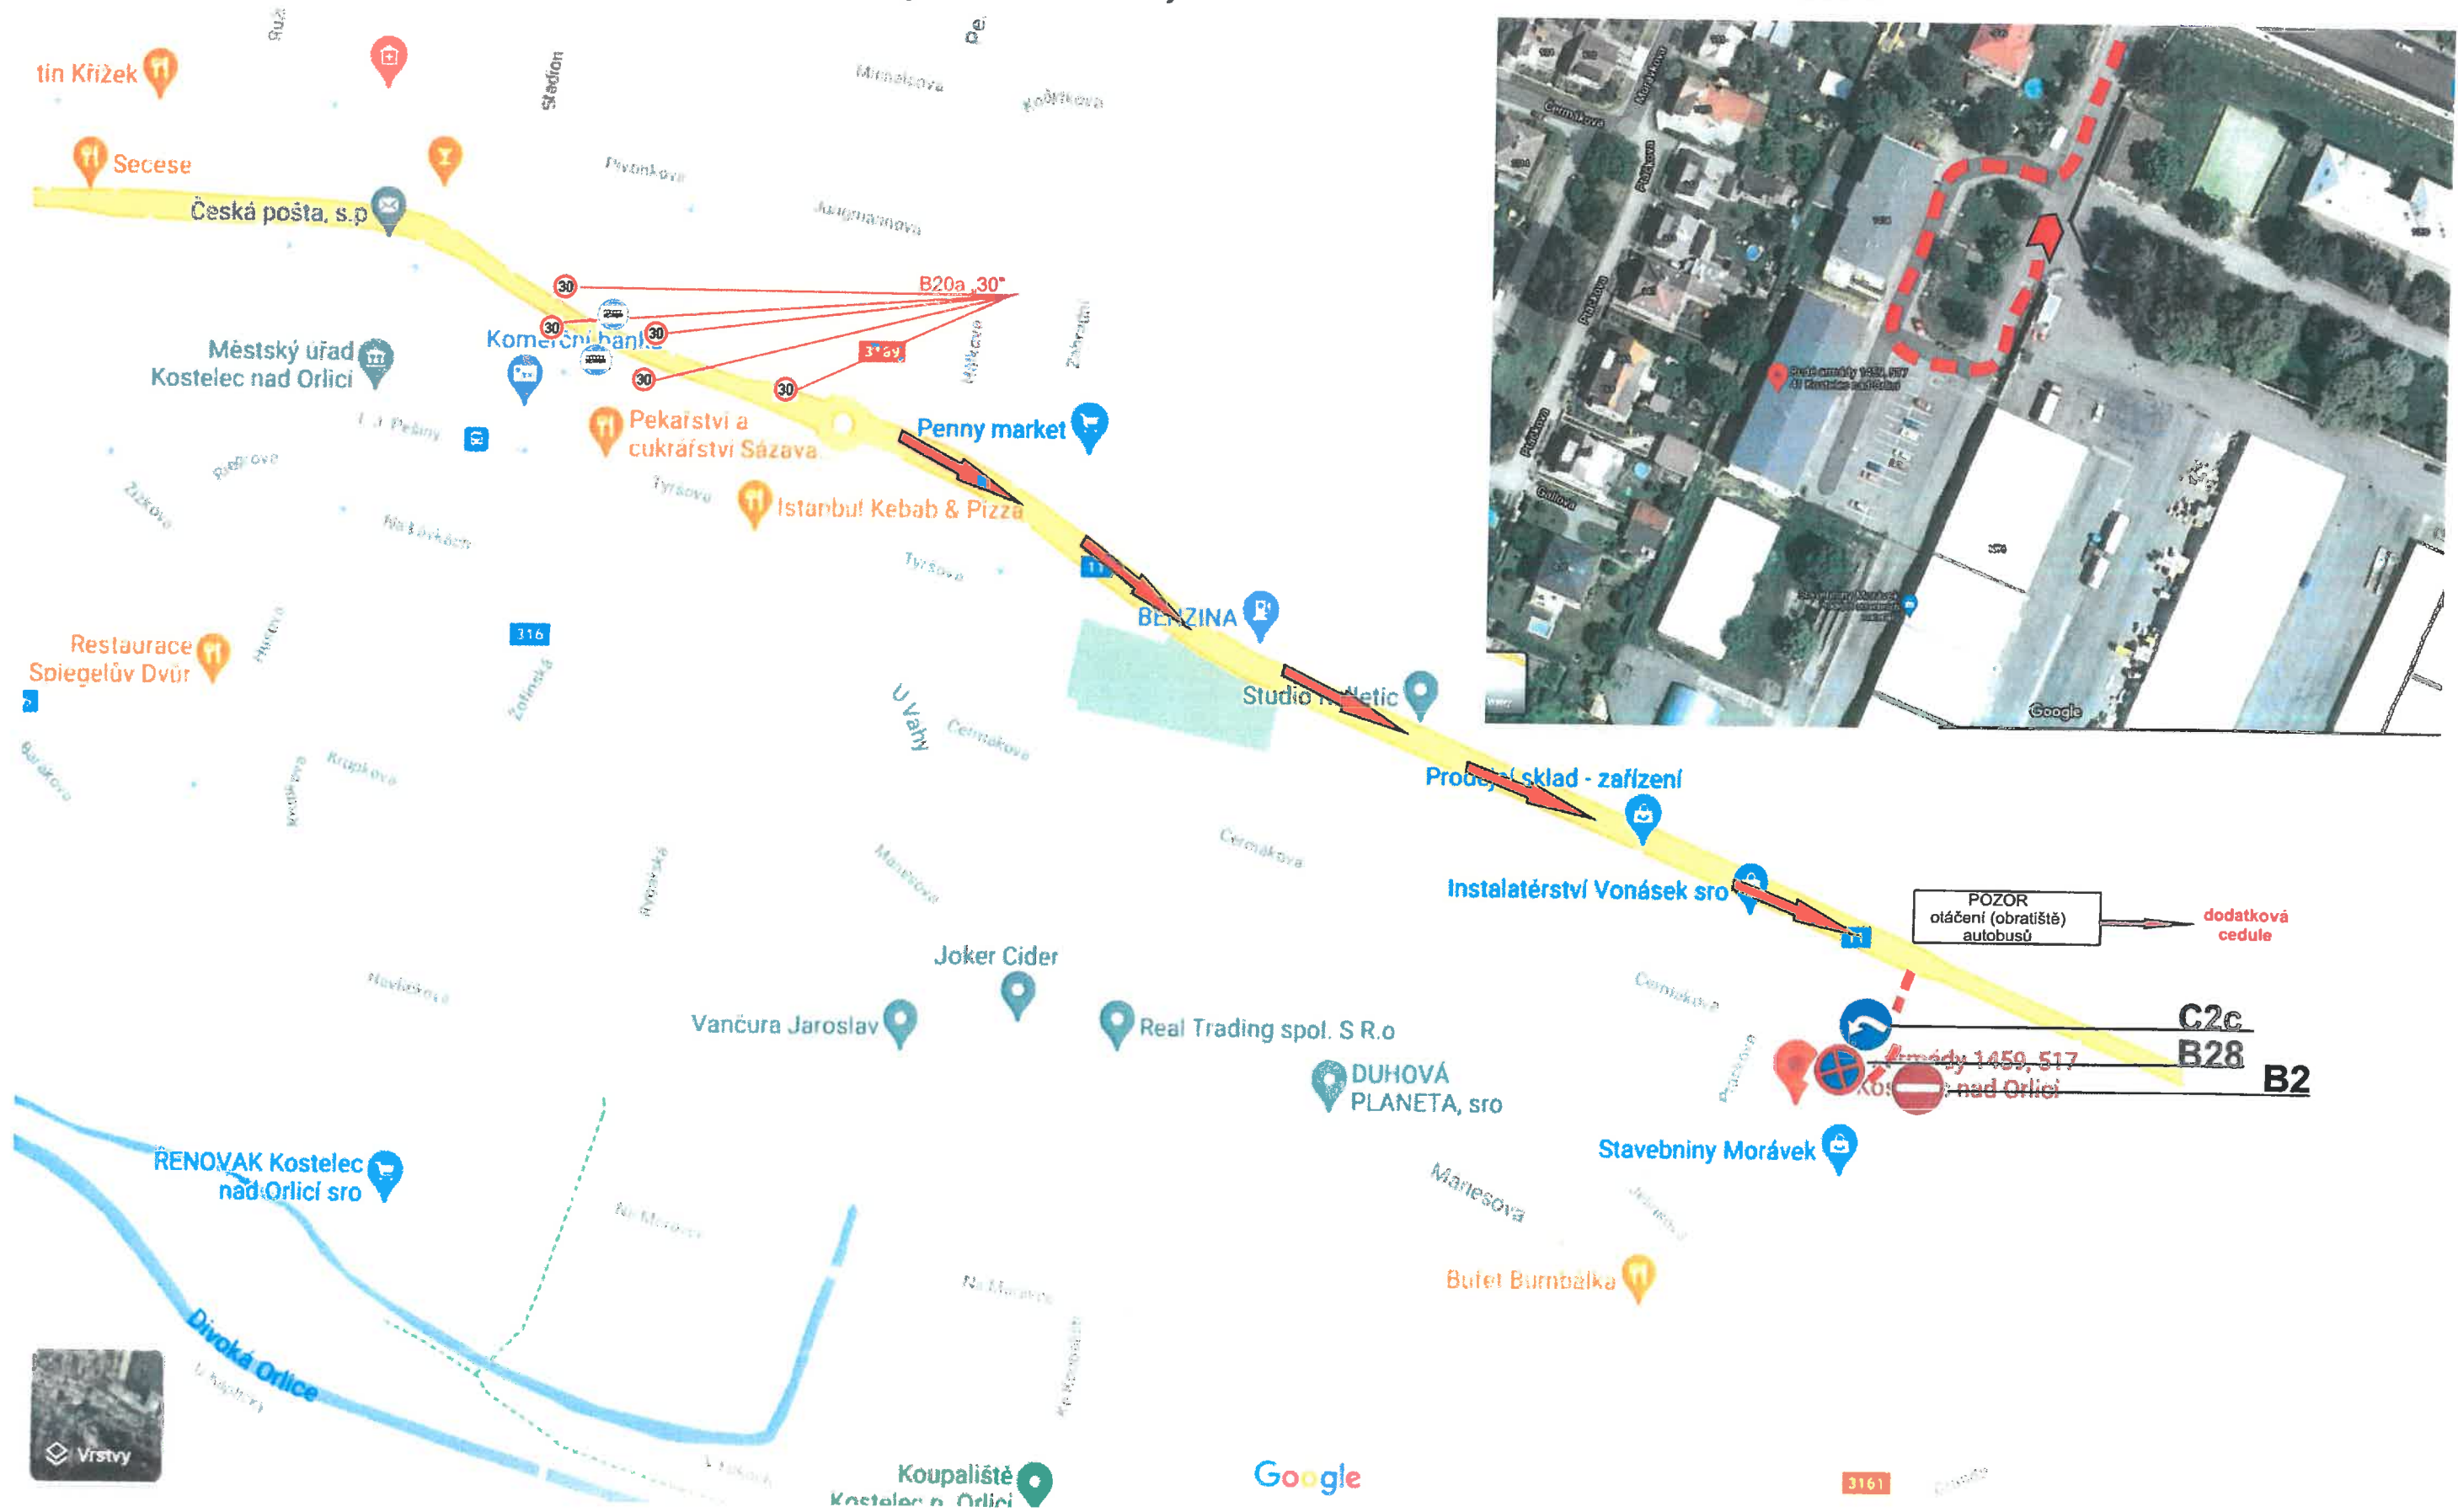

Situační pláněk č. 1 - Kostelec nad Orlicí, Palackého náměstí  
**omezení parkovacího stání**

14.09.2023 (čtvrtek) od 15:00 hodin do 15.09.2023 (pátek) 12:00 hodin

Situační plánek č. 2 - Kostelec nad Orlicí, Palackého náměstí  
**částečná uzavírka komunikace - omezení parkovacích stání**  
15.09.2023 (pátek) 12:00–24:00 hodin

# Situační plán č. 3 - Kostelec nad Orlicí, Palackého náměstí úplná uzavírka Palackého náměstí a Jiráskova náměstí vč. přemístění autobusového stání

16.09.2023 (sobota) 00:00–22:00 hodin

# Situační pláněk č. 4 - Kostelec nad Orlicí, Rudé armády 1459 objízdňná trasa pro autobusové spoje-autobusové obratiště 16.09.2023 (sobota) 00:00–22:00 hodin

Situační pláněk č. 5 - Kostelec nad Orlicí, Rudé armády 1459  
objízdňná trasa pro autobusové spoje-autobusové obratiště  
16.09.2023 (sobota) 00:00–22:00 hodin