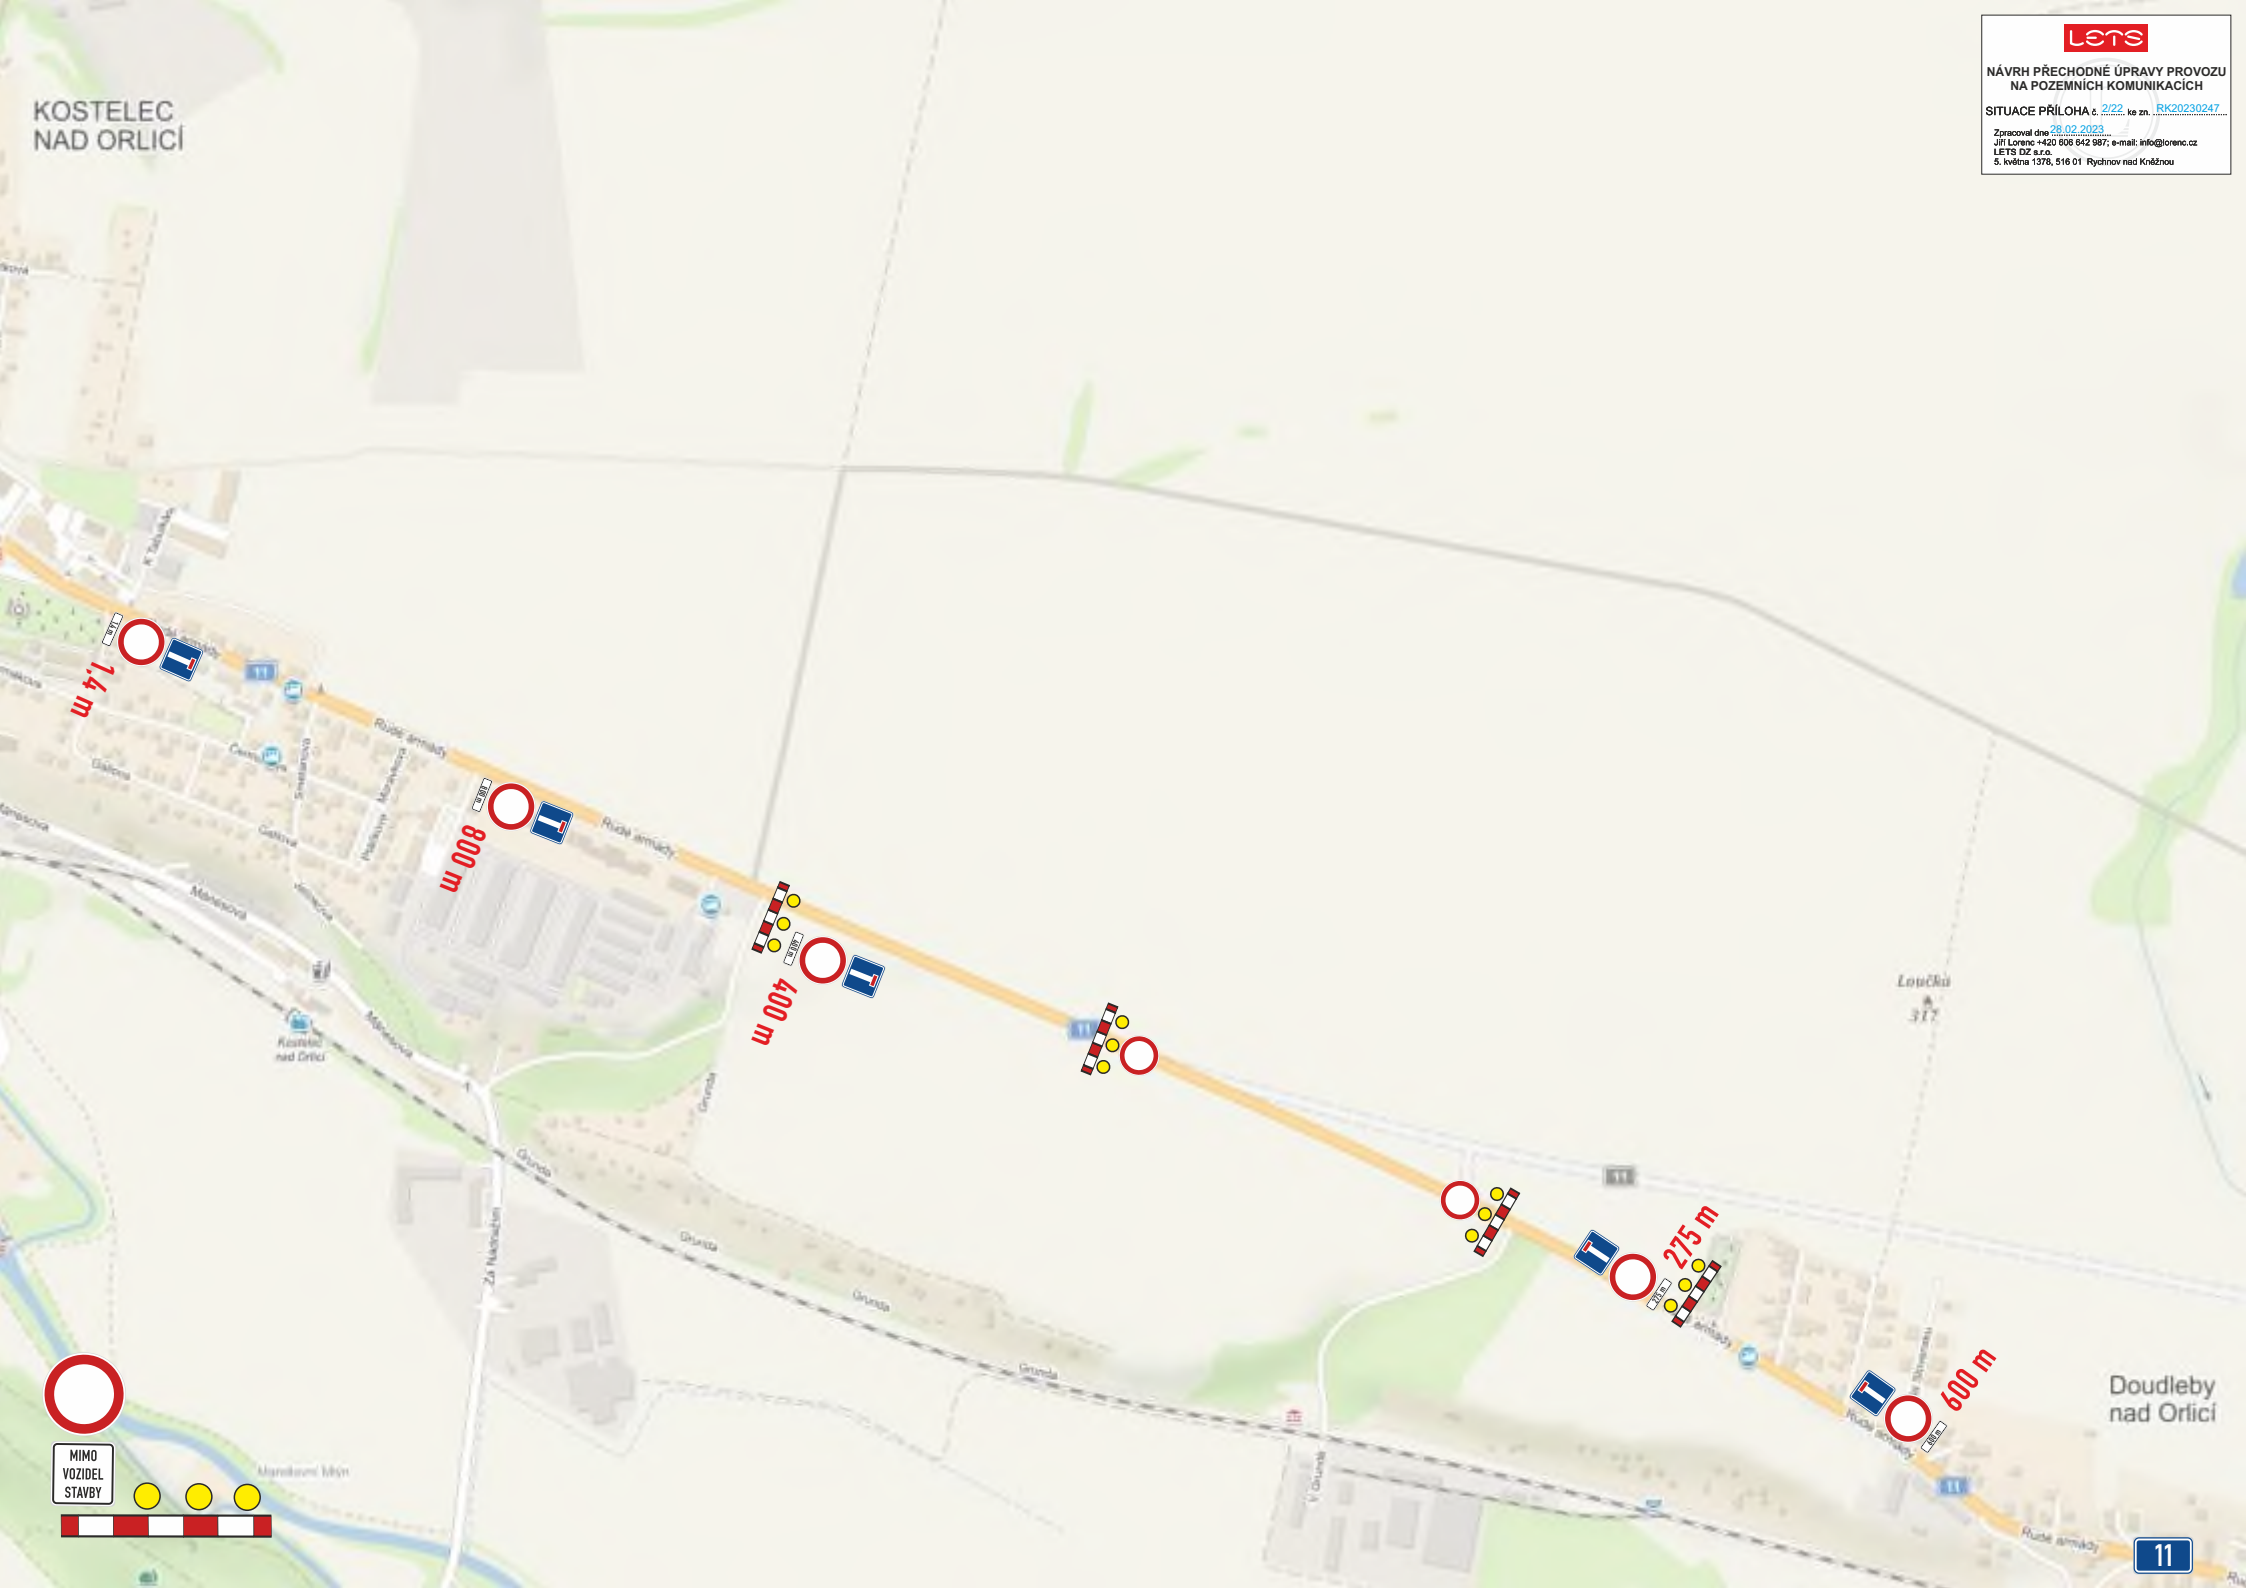

KOSTELEČ NAD ORLICÍ

Doudleby nad Orlicí