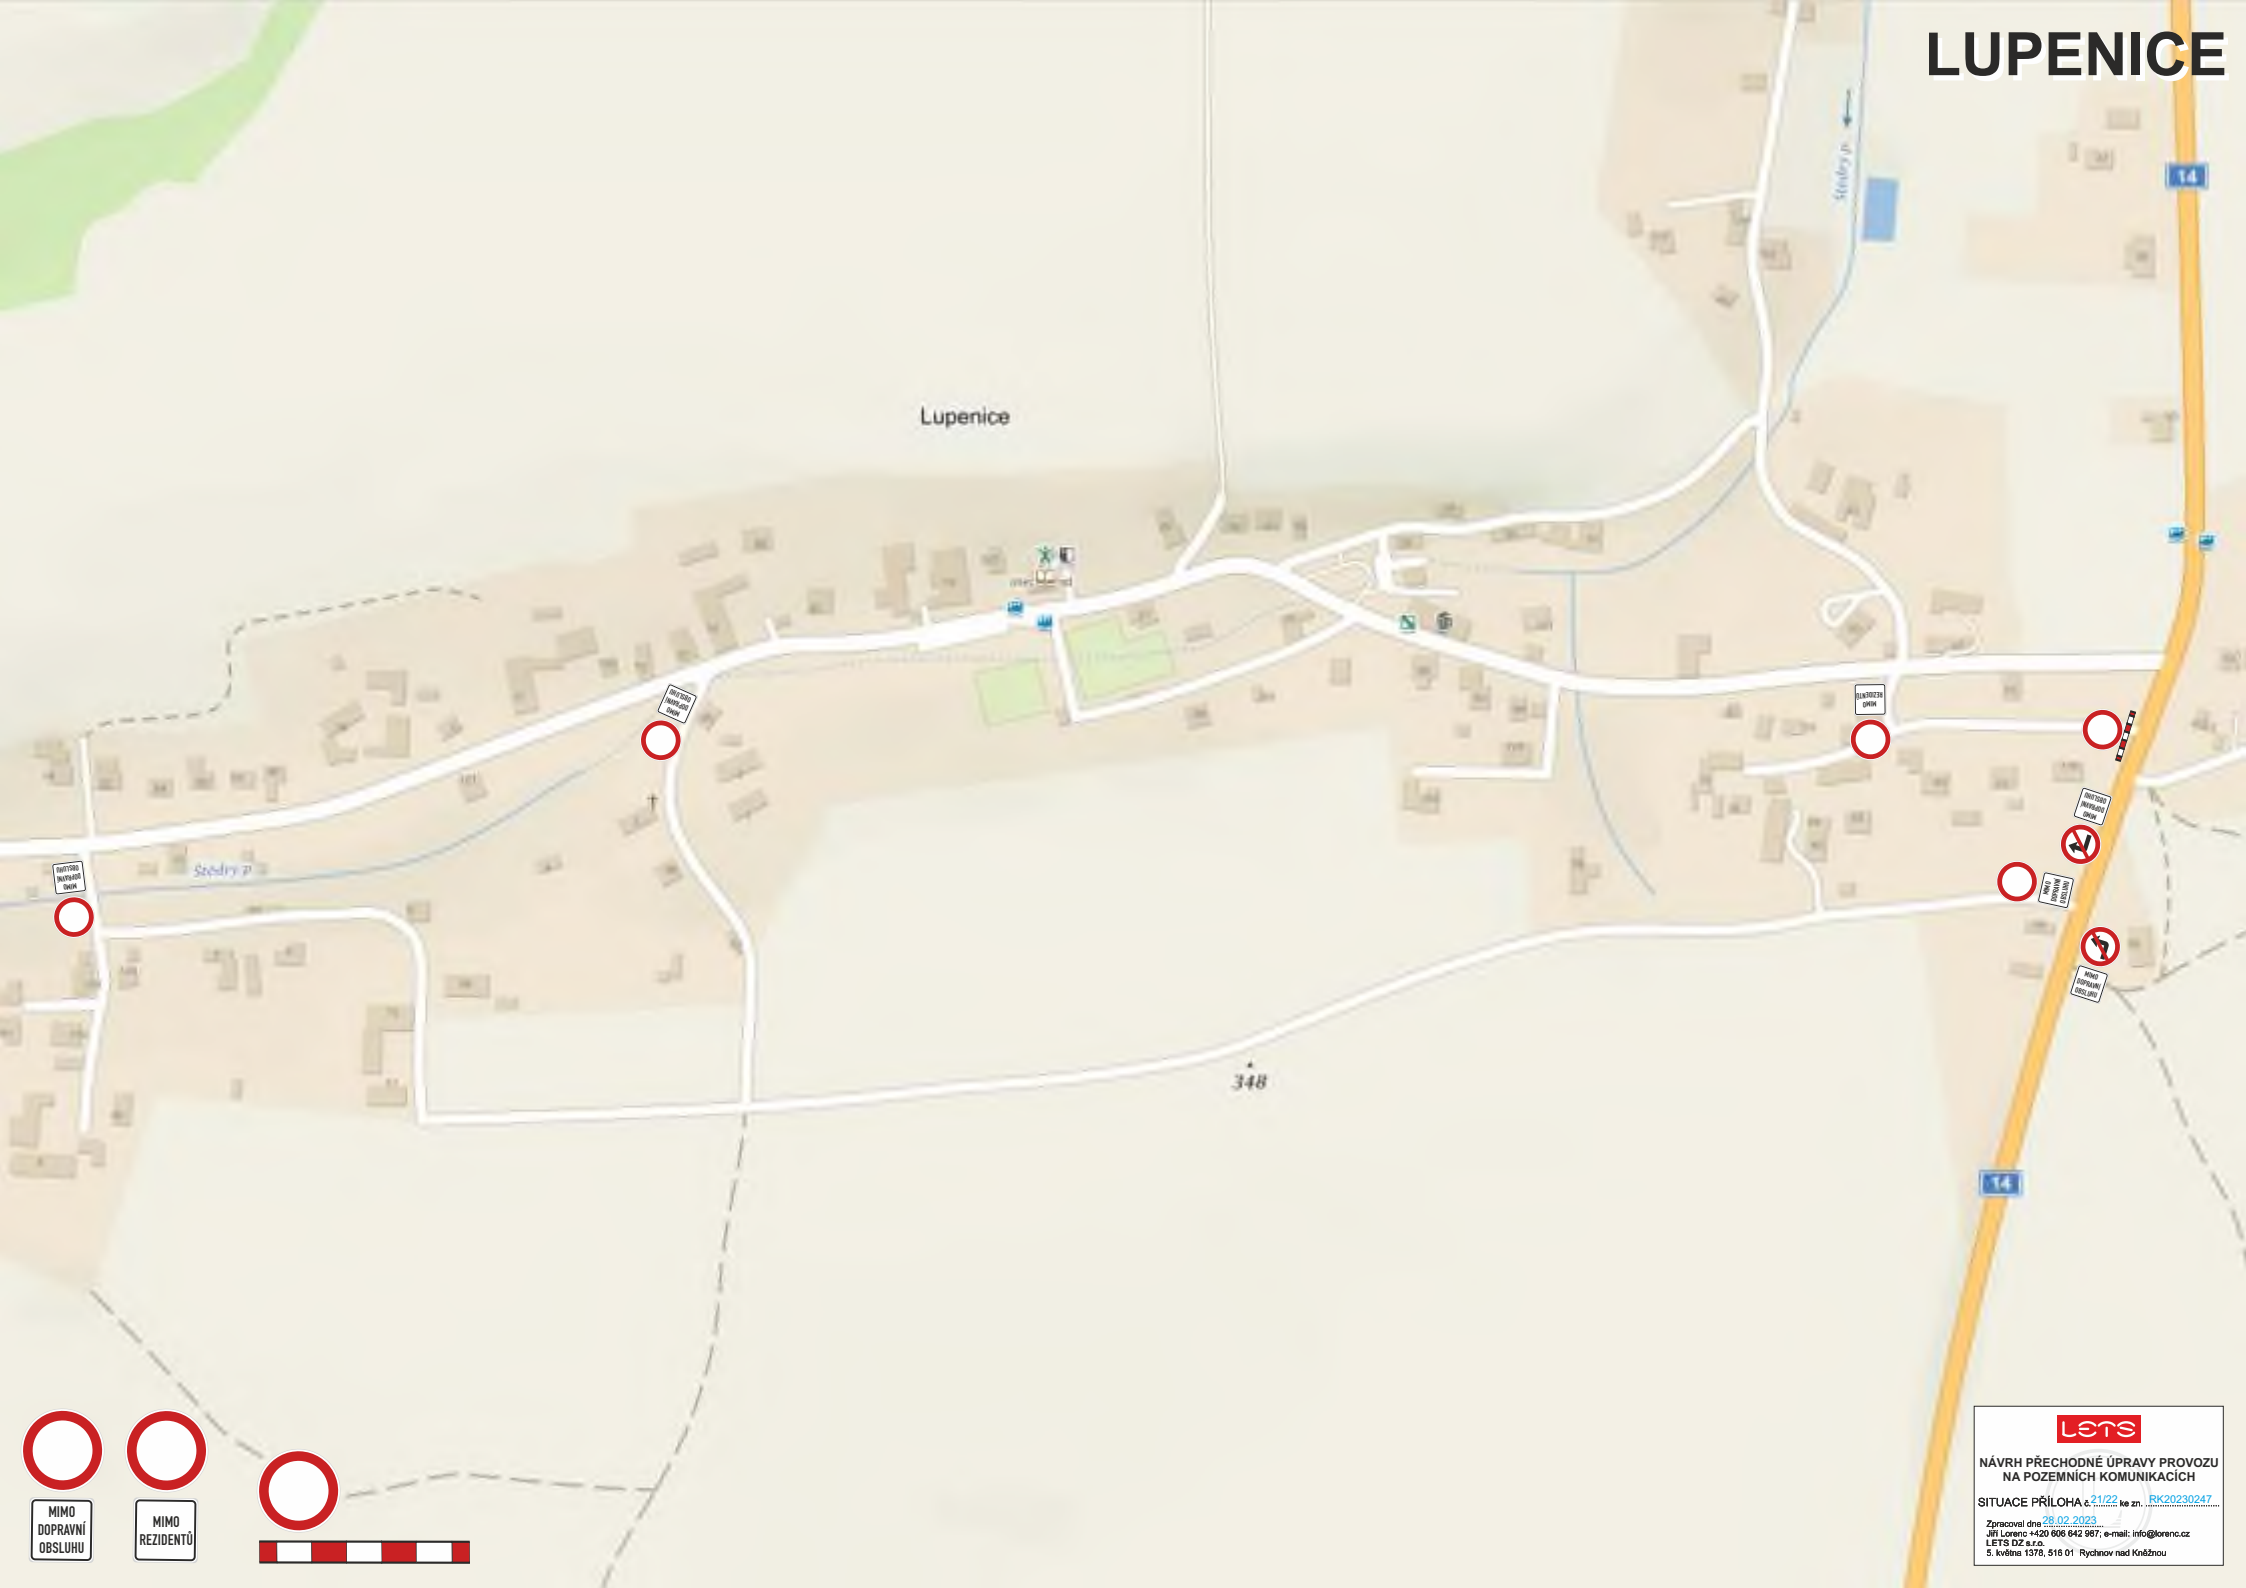

LUPENICE

MIMO DOPRAVNÍ OBSLUHU MIMO REZIDENTŮ

lets
NÁVRH PŘECHODNÉ ÚPRAVY PROVOZU NA POZEMNÍCH KOMUNIKACÍCH
SITUACE PŘÍLOHA č. 21/22 ke zn. [RK20230247](#)
Zpracováno dne 28.02.2023
Jiří Lorenc +420 606 842 987; e-mail: info@lorenc.cz
LET'S DZ s.r.o.
S. Květná 1378, 516 01 Rychov nad Kněžnou