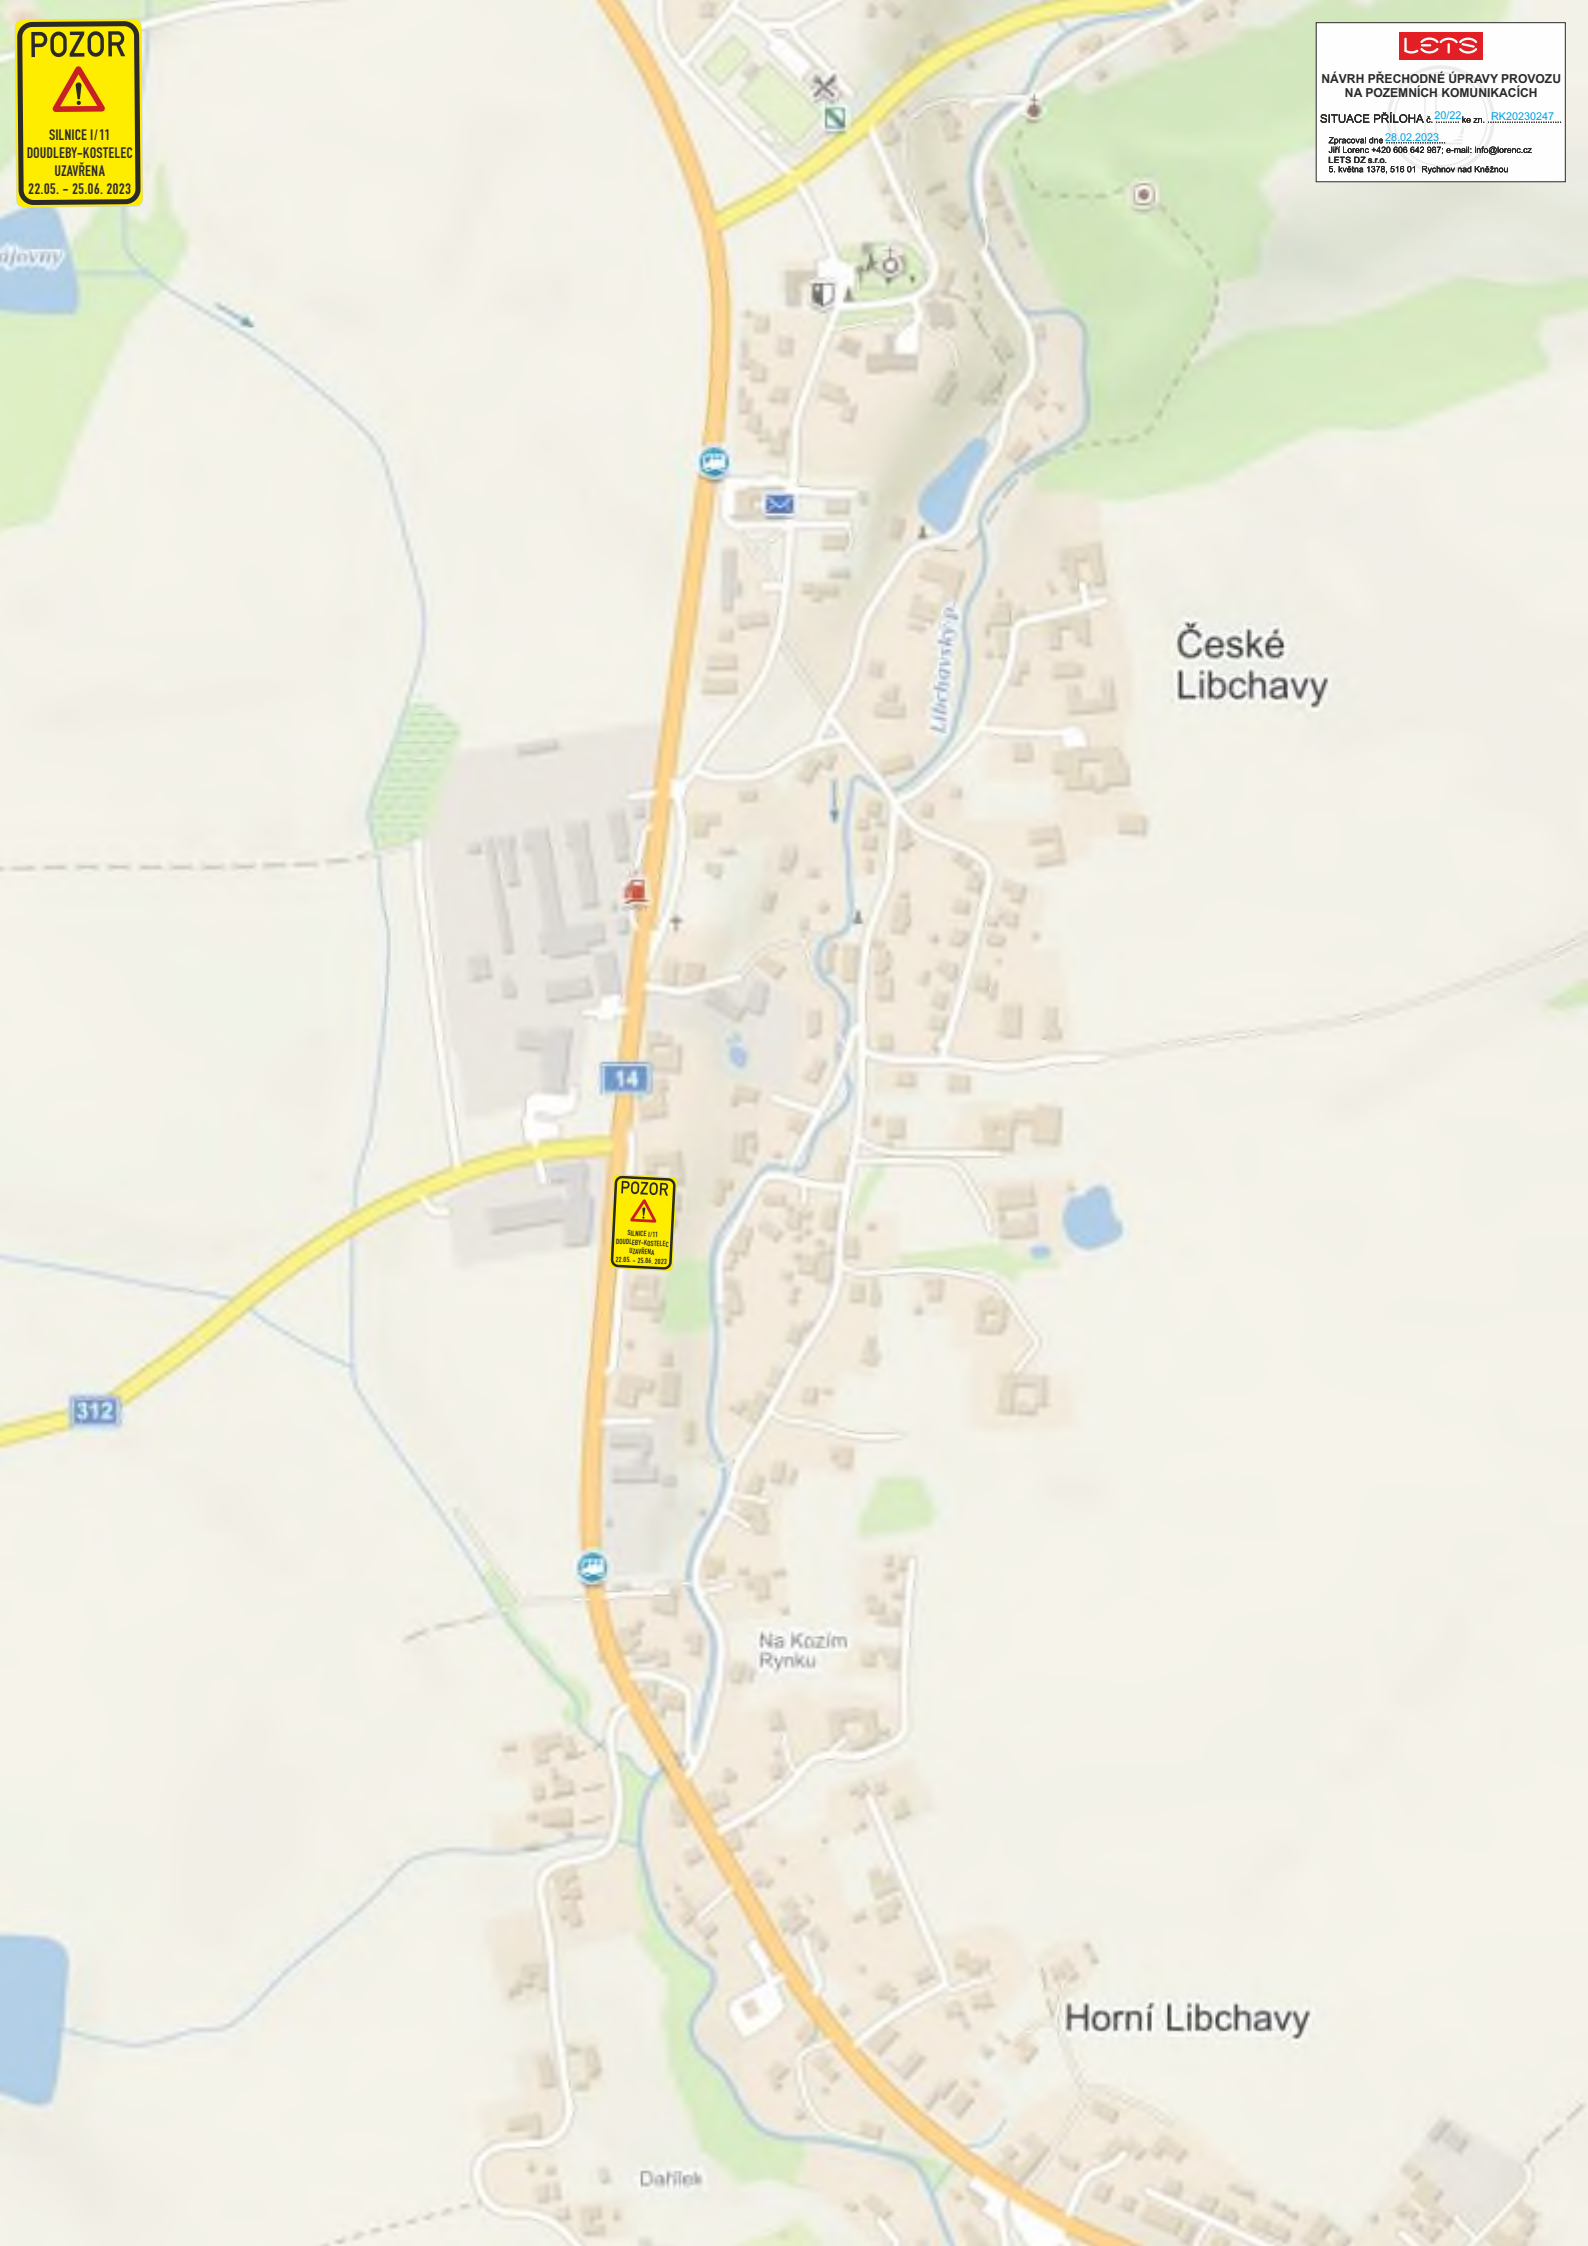

POZOR

SILNICE I/11
DOUDLEBY-KOŠTELEC
UZAVŘENA
22.05. - 25.06. 2023

NÁVRH PŘECHODNÉ ÚPRAVY PROVOZU
NA POZEMNÍCH KOMUNIKACÍCH

SITUACE PŘÍLOHA č. 2022 ke zn. RK20230247

České
Libchavy

Na Kozím
Rynku

Horní Libchavy

14

312

Daňflek