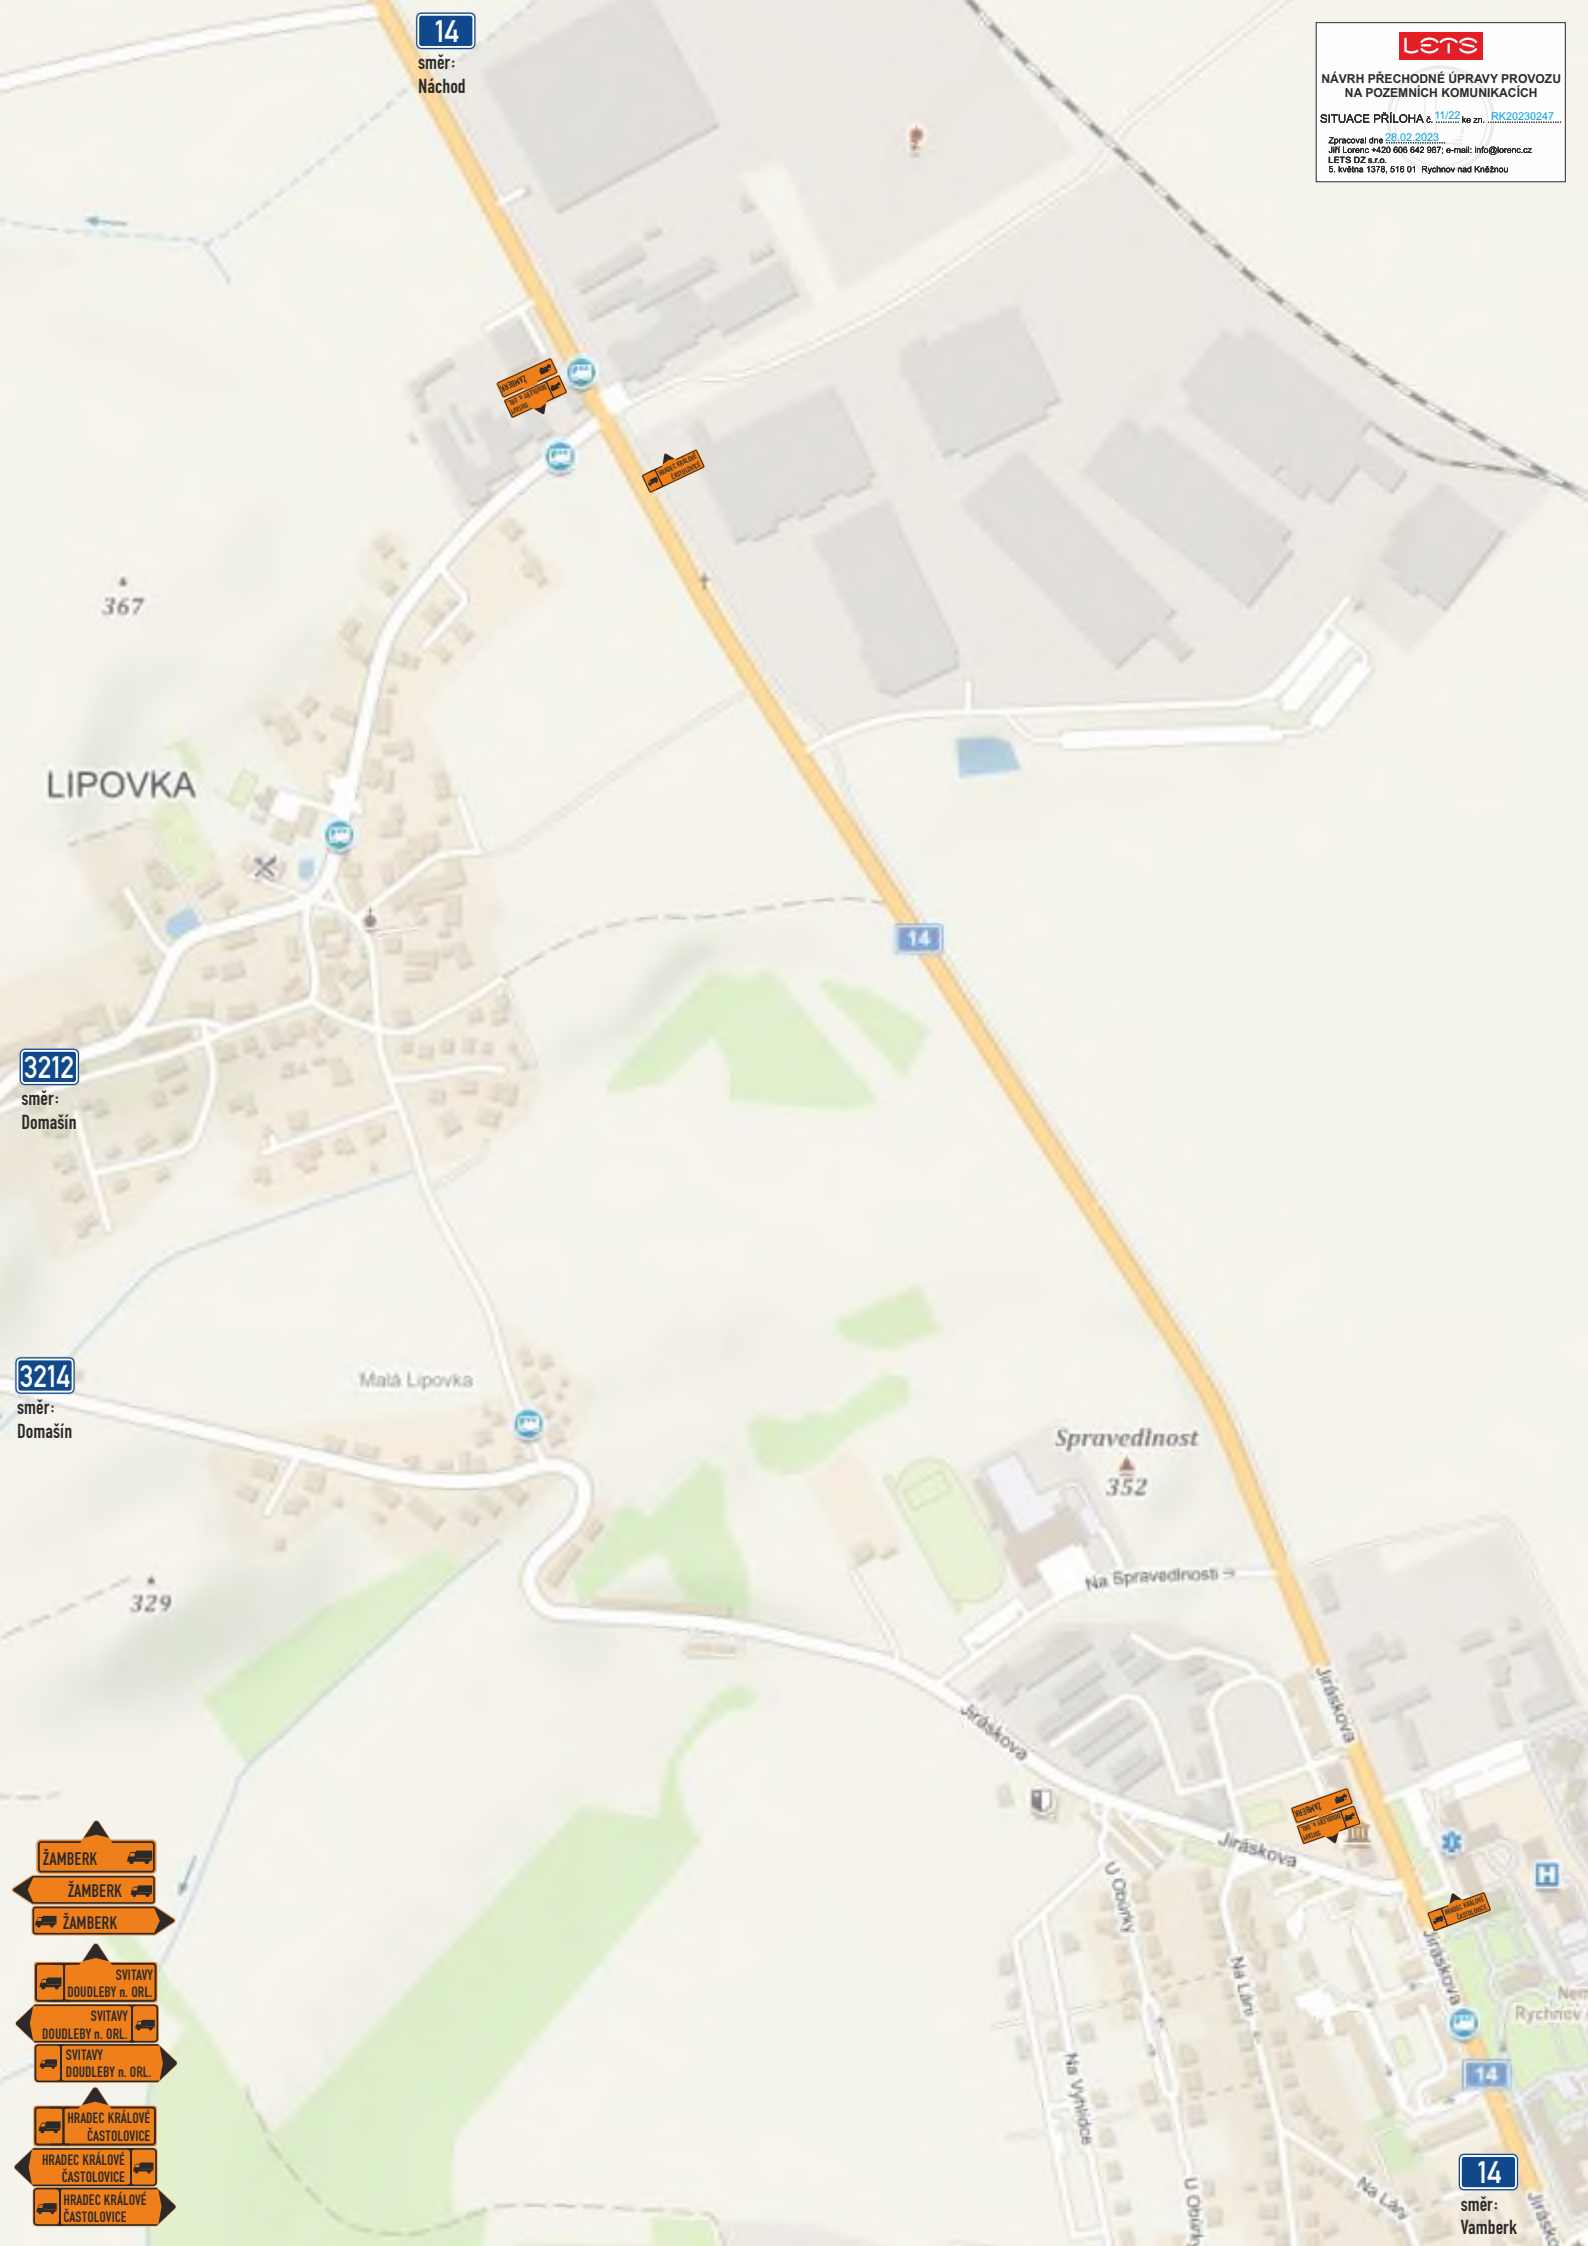

14
směr:
Náchod

SMĚR
na Náchod
14

SMĚR
na Náchod
14

SMĚR
na Náchod
14

SMĚR
na Náchod
14

14
směr:
Vamberk

LIPOVKA

Malá Lipovka

Spravedlnost

Jiráskova

Jiráskova

Jiráskova

Nem. Rychov

3212
směr:
Domašín

3214
směr:
Domašín

- ŽAMBERK
- ŽAMBERK
- ŽAMBERK
- SVITAVY DOUDLEBY n. ORL
- SVITAVY DOUDLEBY n. ORL
- SVITAVY DOUDLEBY n. ORL
- HRADEC KRÁLOVÉ ČÁSTOVICE
- HRADEC KRÁLOVÉ ČÁSTOVICE
- HRADEC KRÁLOVÉ ČÁSTOVICE

367

329

352

14