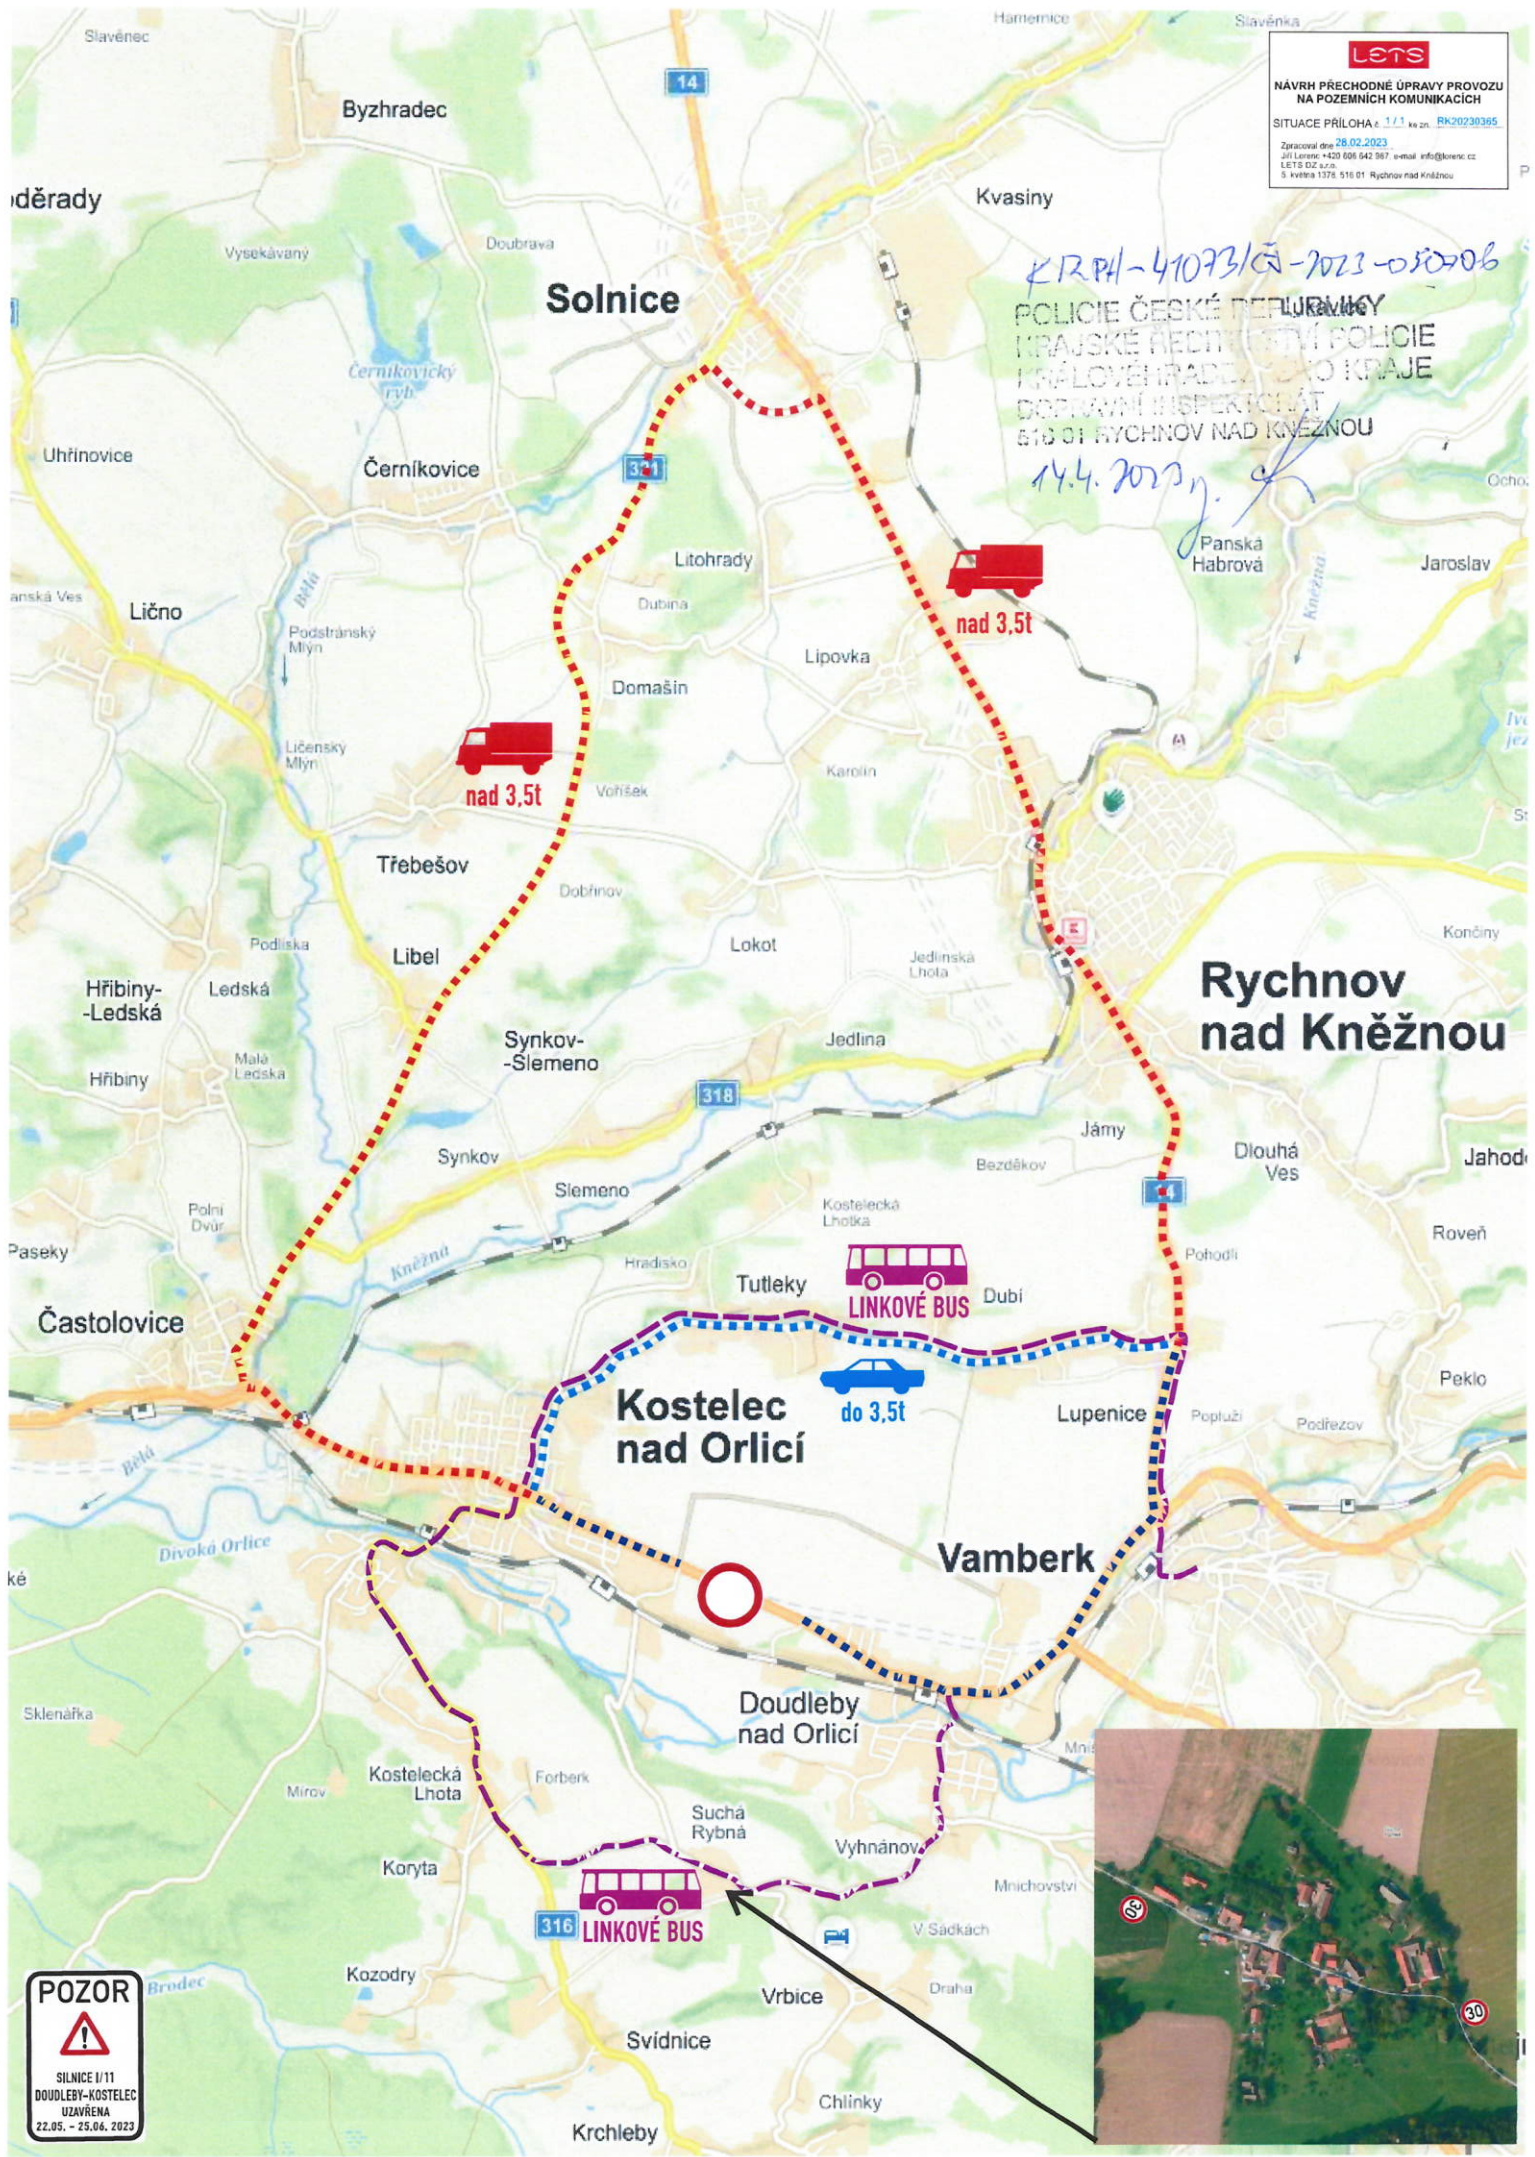

KRPH-41073/Č-2023-050706
POLICIE ČESKÉ REPUBLIKY
KRAJSKÉ ŘEDITELSTVÍ POLICIE
KRAJOVÉHO ÚŘADU POLICIE
DOPRAVNÍ INSPEKCIAT
610 01 RYCHNOV NAD KNĚŽNOU
14.4.2023 y.