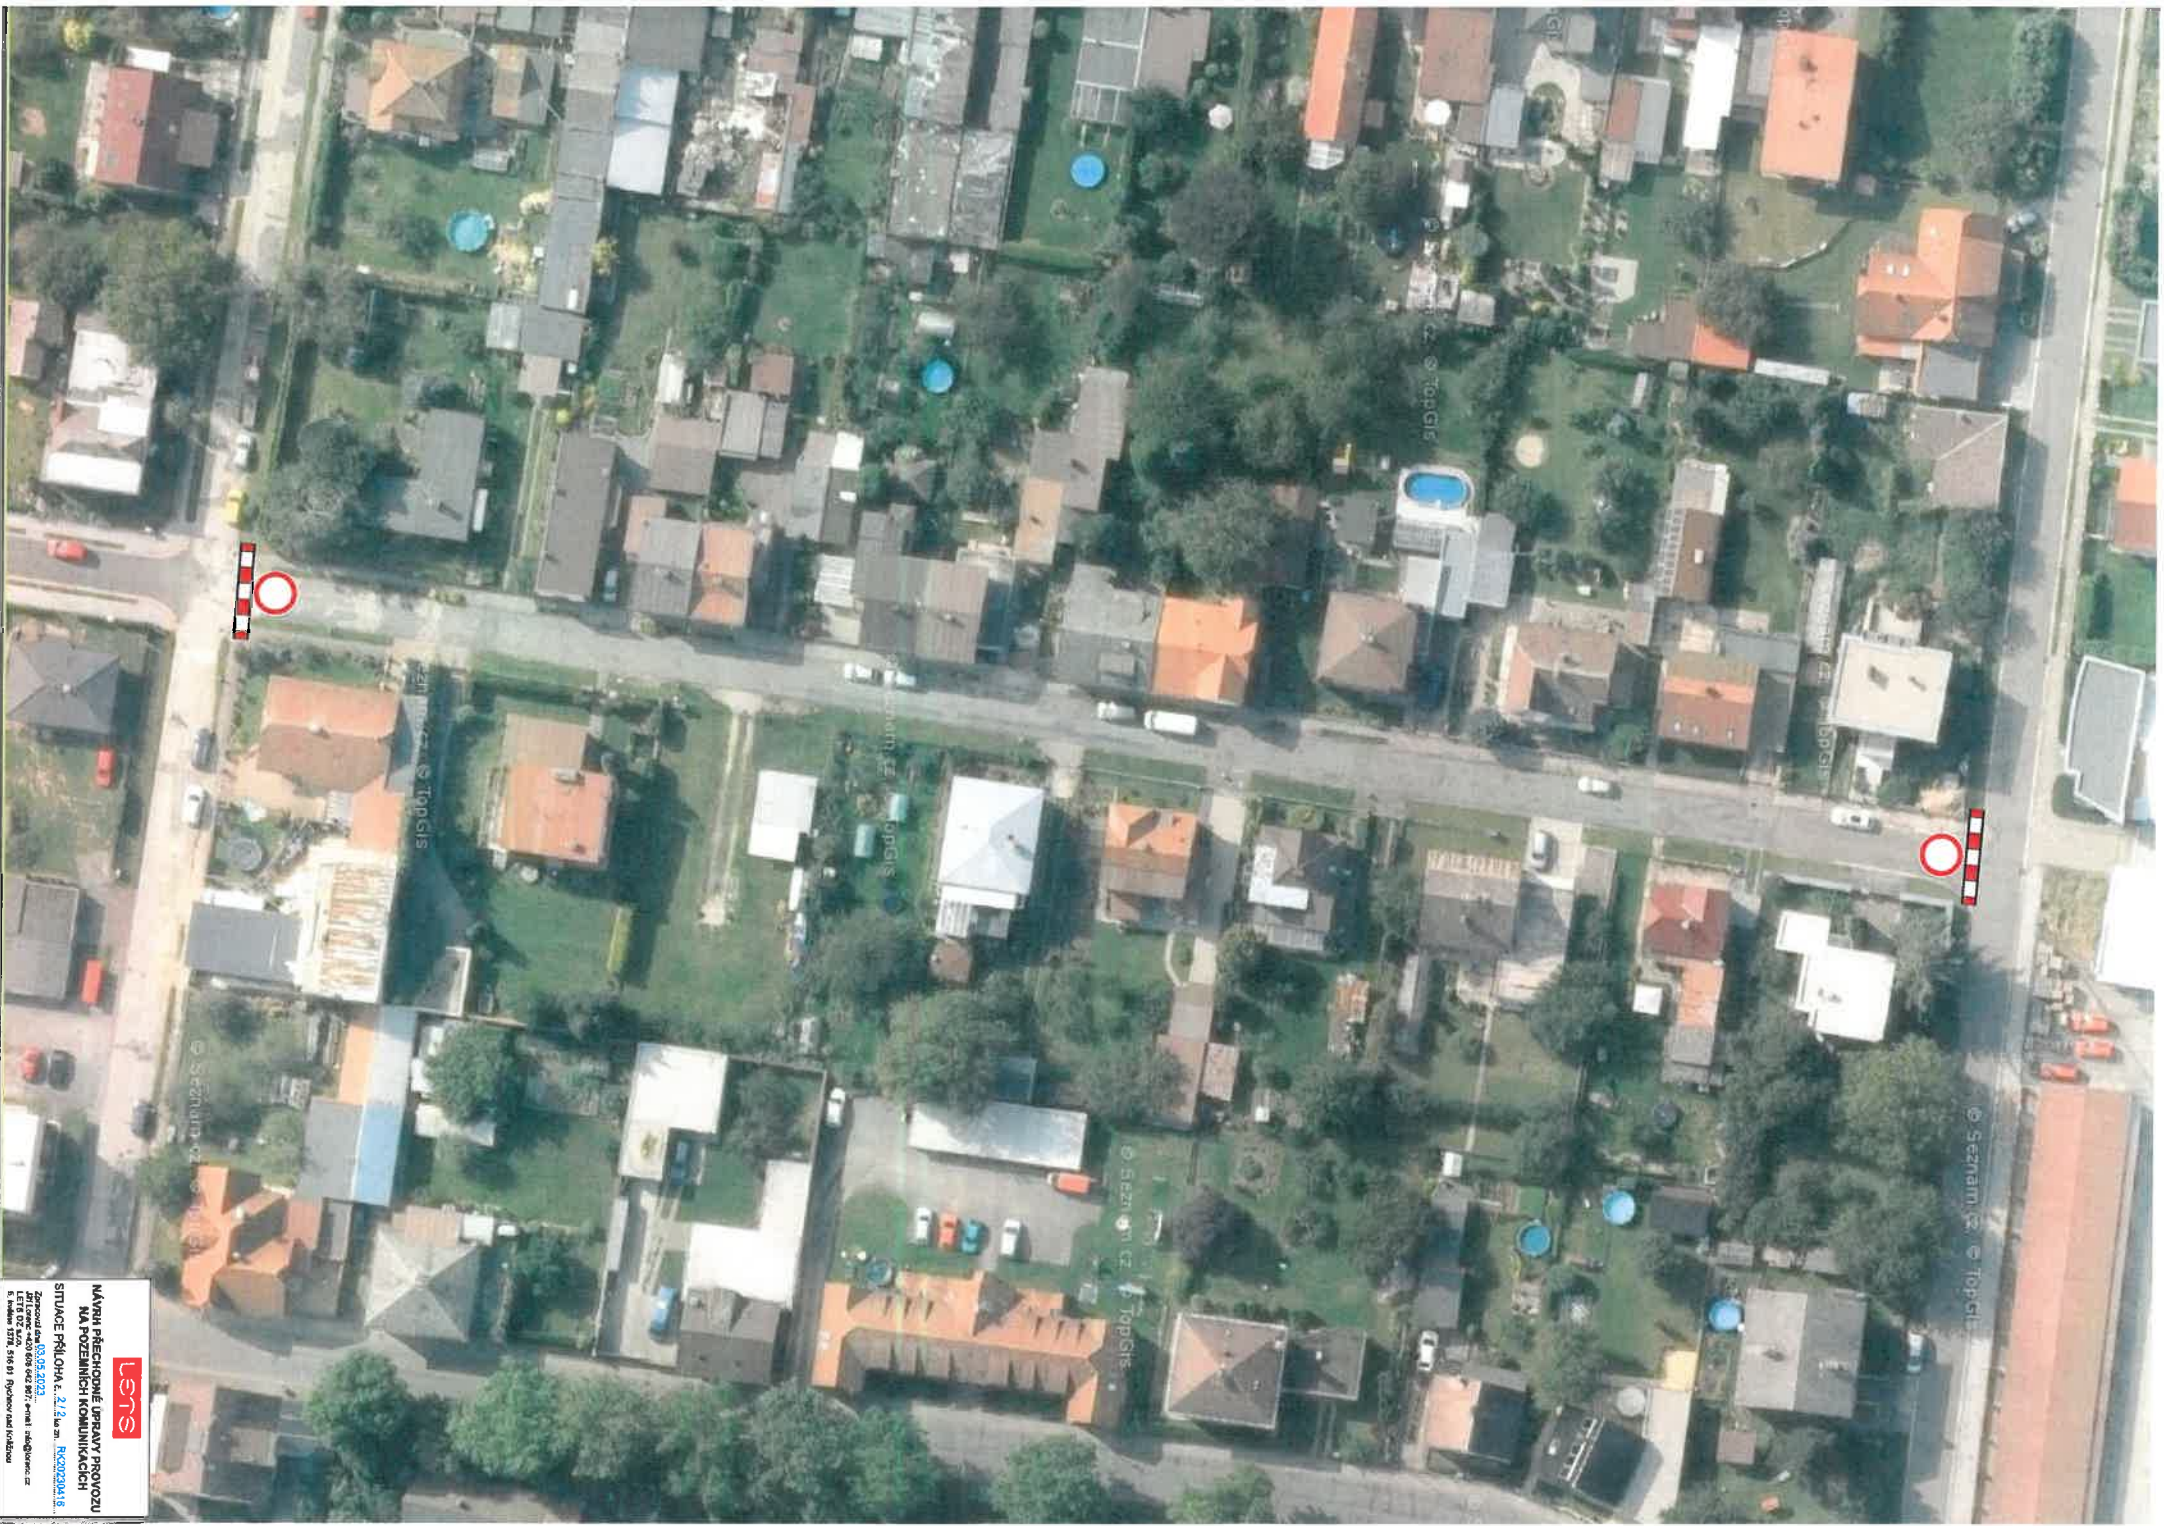

KOSTELEČ NAD ORLICÍ

LETS

NÁVRH PŘECHODNÉ ÚPRAVY PROVOZU
NA POZEMNÍCH KOMUNIKACÍCH

SITUACE PŘÍLOHA č. 1/2 k zř. RK20230418

Zpracováno dne 13.05.2023

Jiří Lorenc +420 950 642 987, e-mail: info@lets.cz
LETS DZ s.r.o.
5. květen 1378, 518 01 Ryehnov nad Kálížou