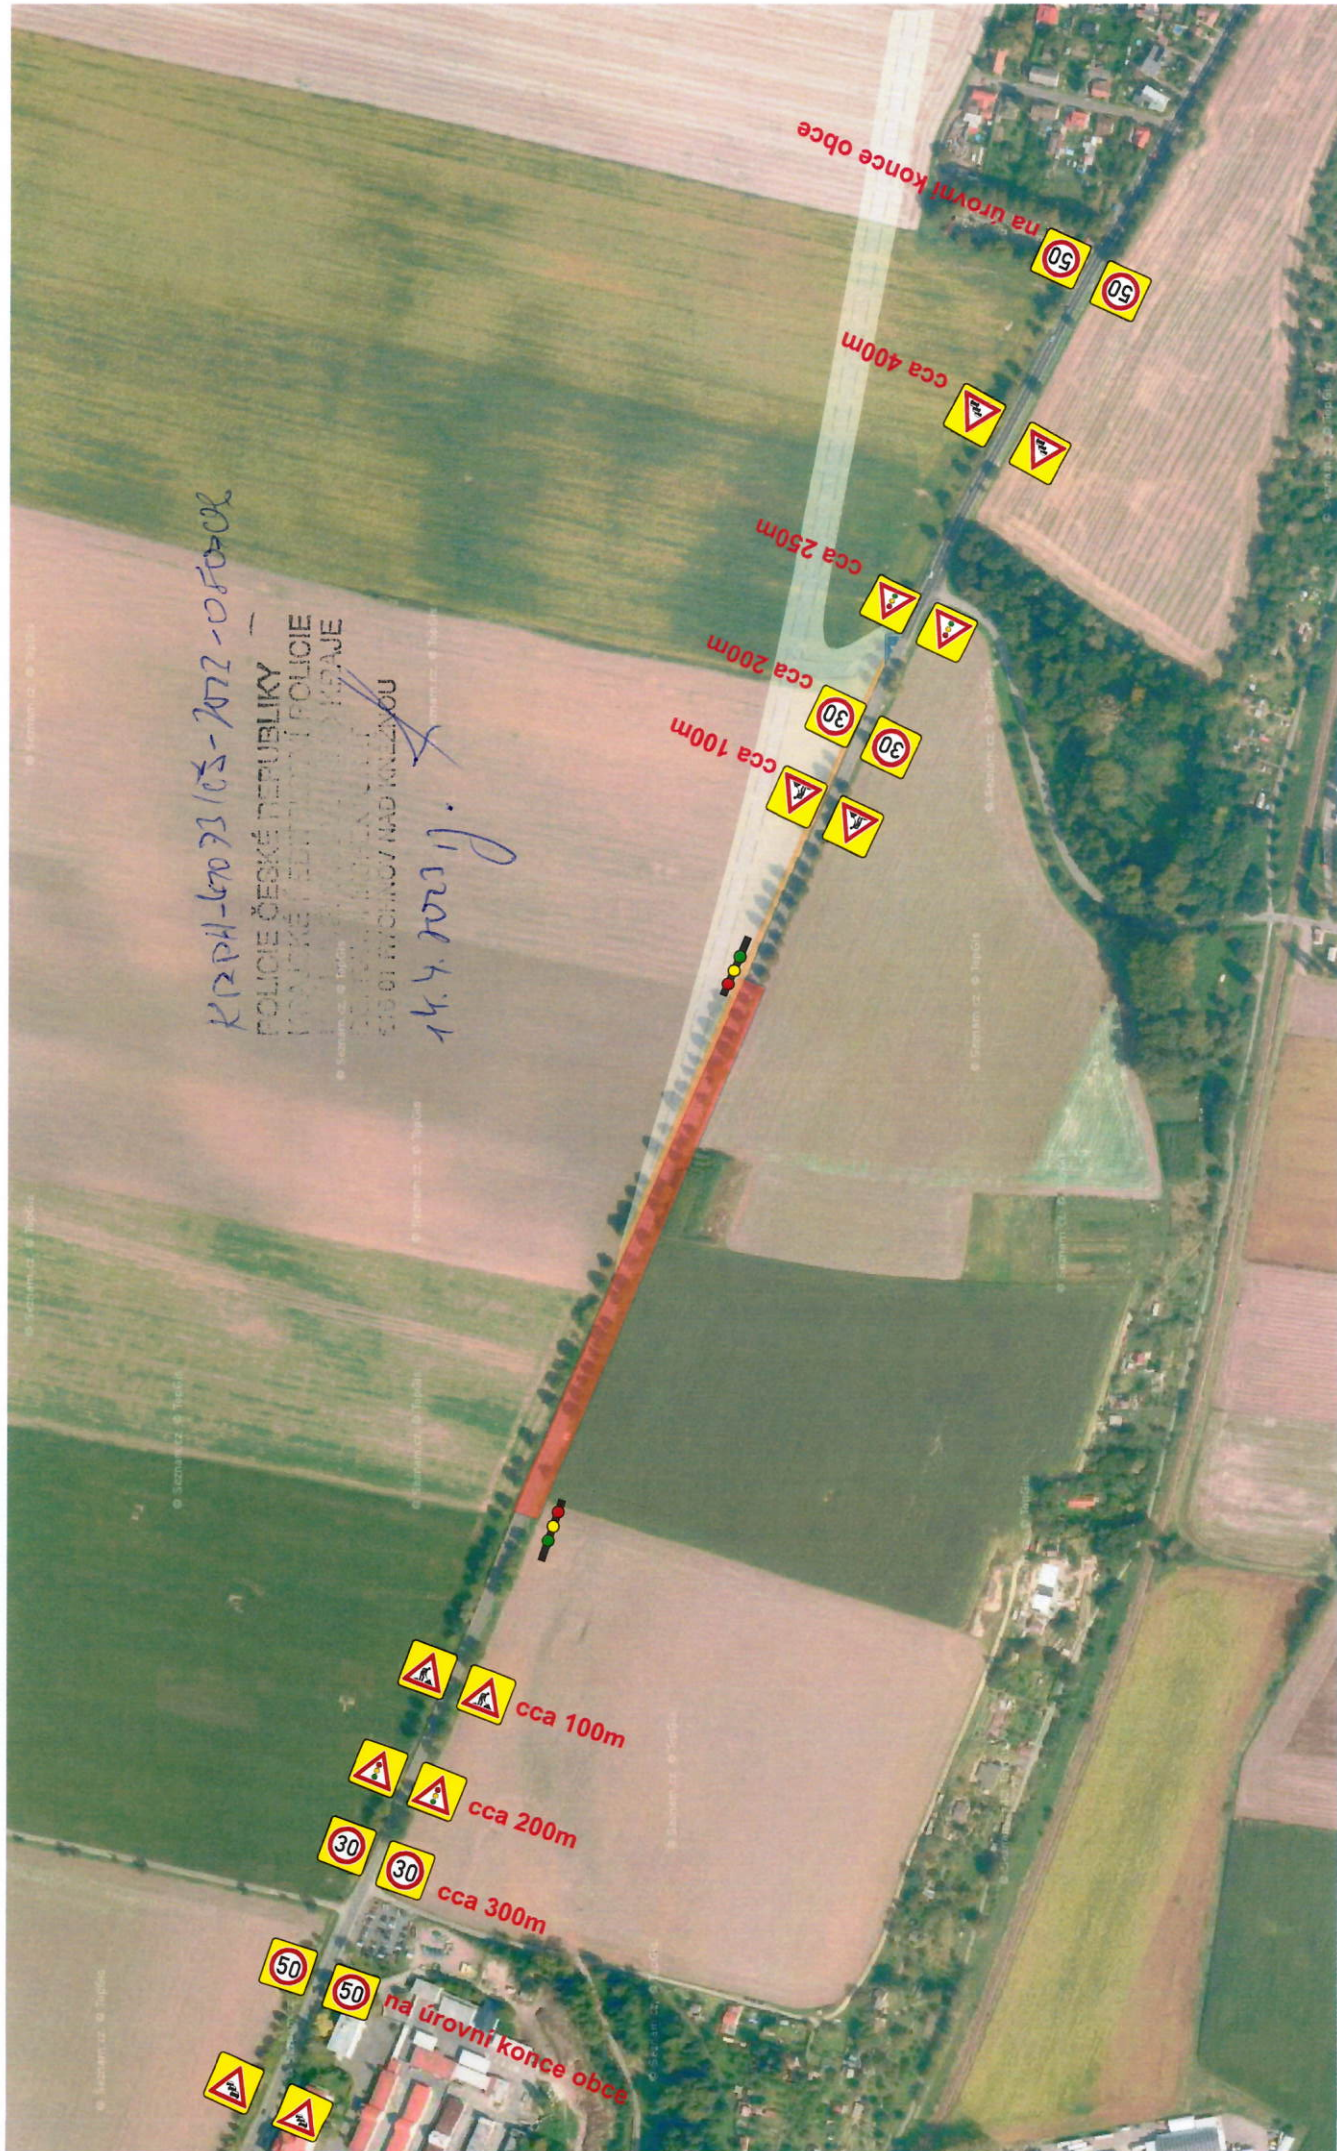

K12PH-67073/05-2072-0FO-OK
POLICIE ČESKÉ REPUBLIKY
Městský úřad Klatovy
14.5.2023

01.05.-21.05.2023