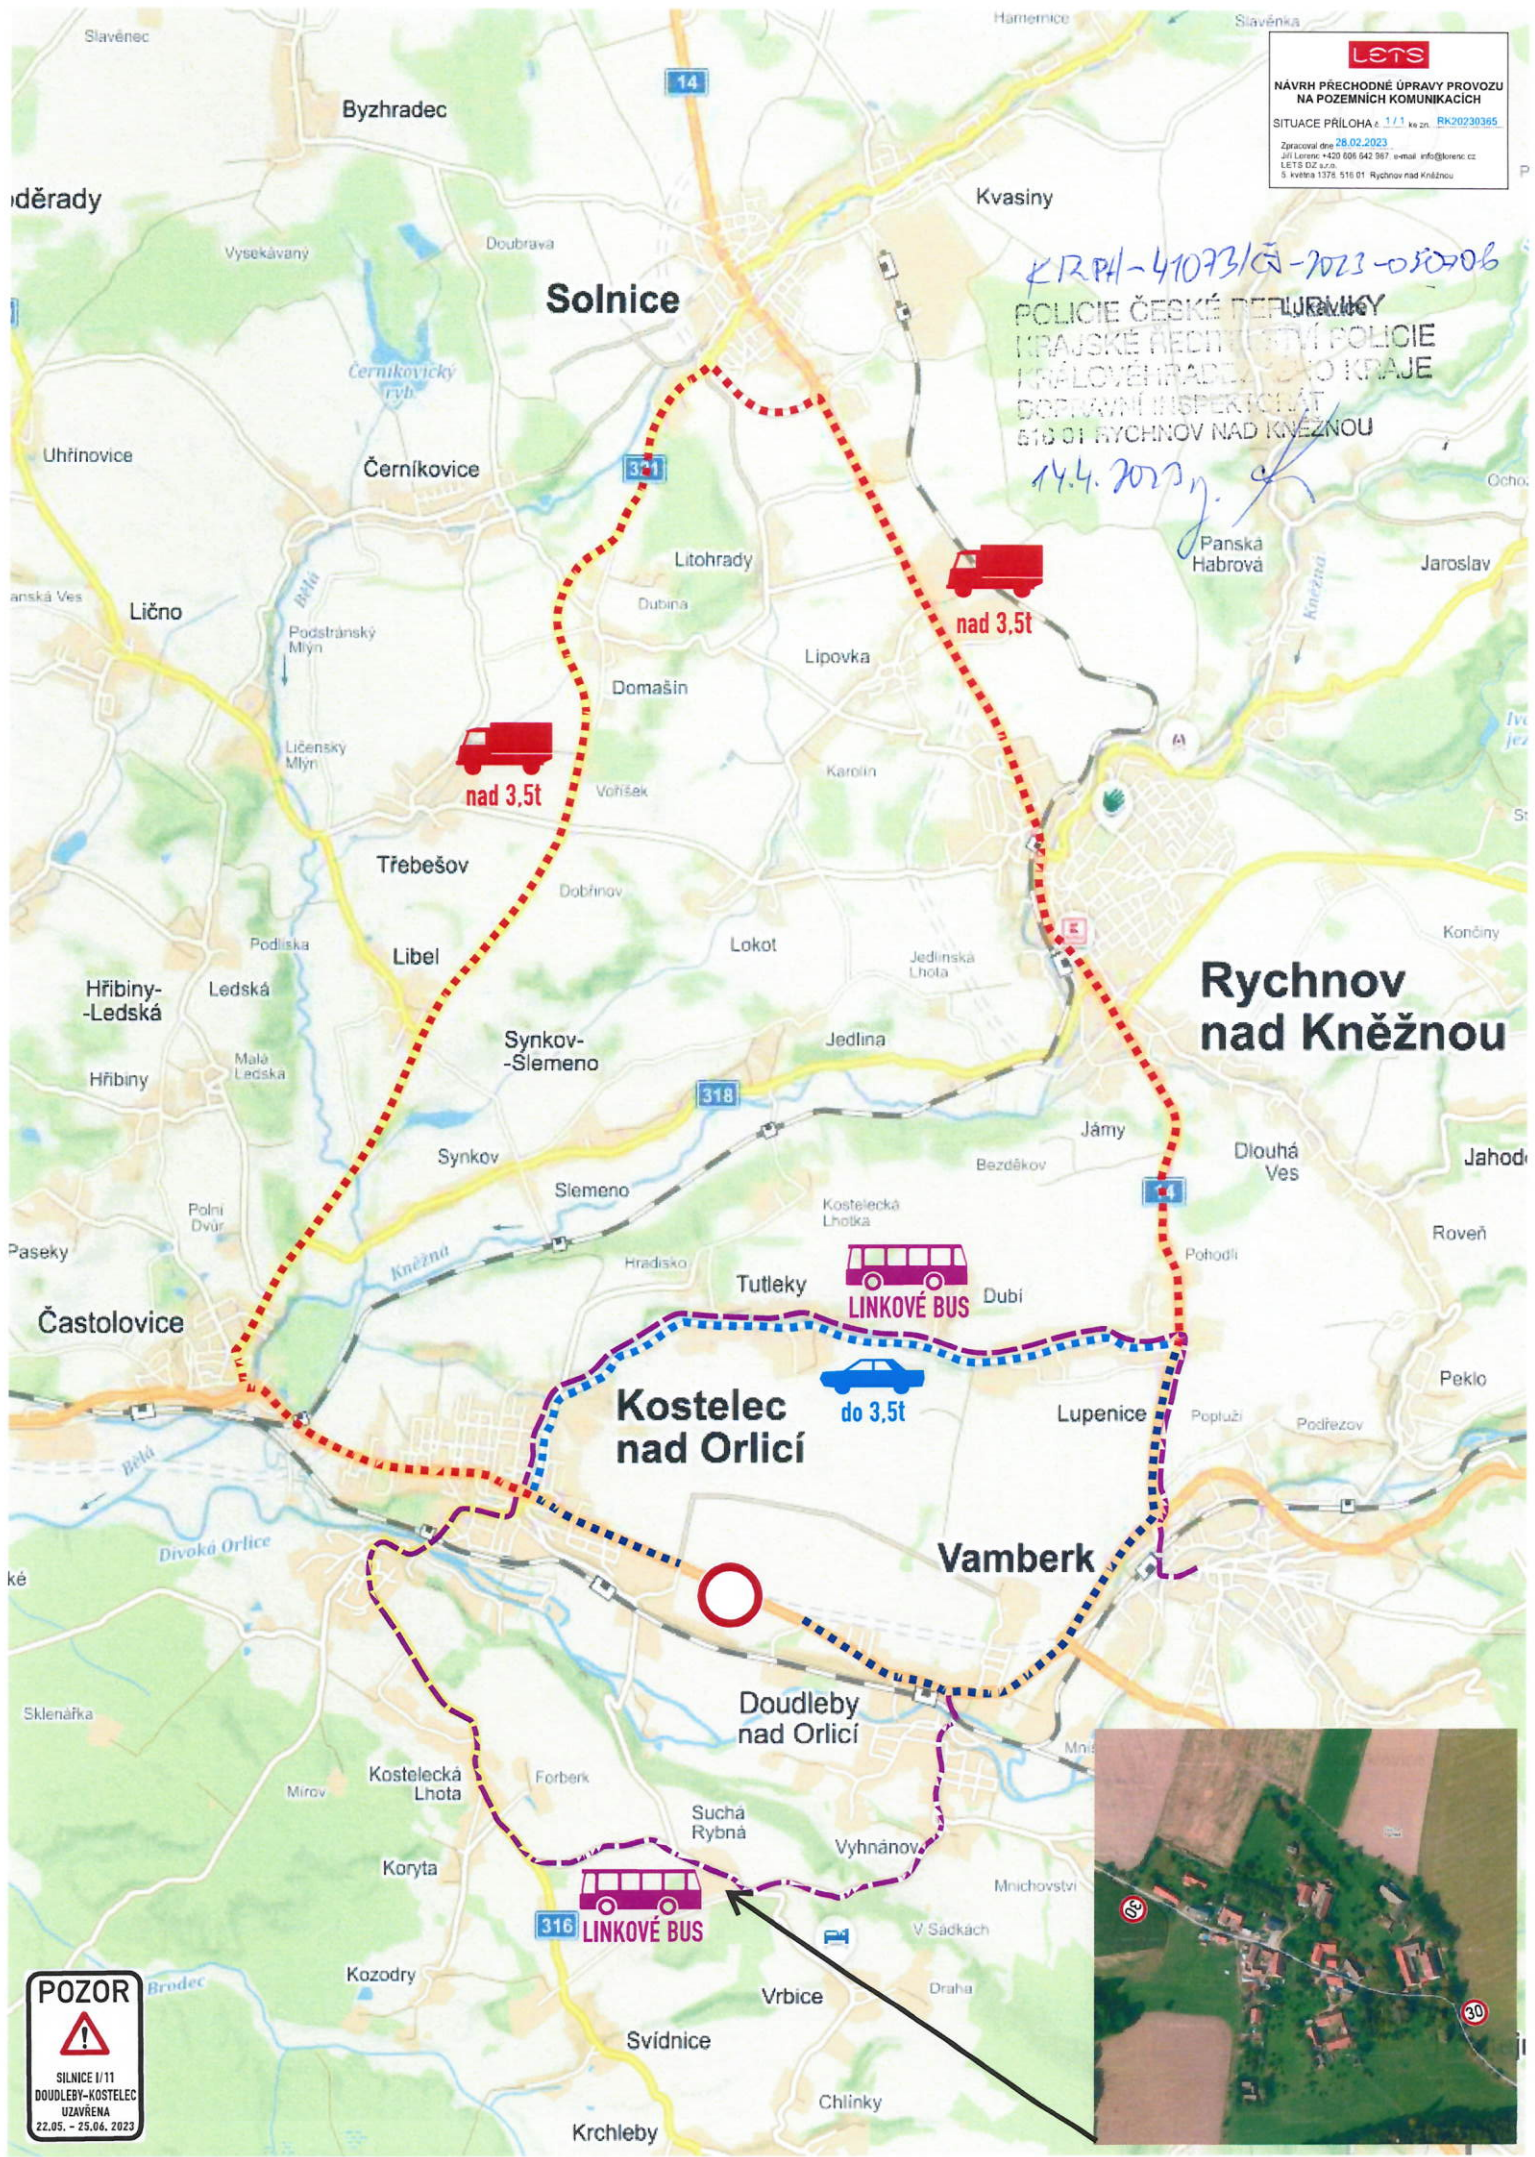

KRPH-41073/Č-2023-050706
POLICIE ČESKÉ REPUBLIKY
KRAJSKÉ ŘEDITELSTVÍ POLICIE
KRAJOVÉHO ÚŘADU POLICIE
DOPRAVNÍ INSPEKCI
610 01 RYCHNOV NAD KNĚŽNOU
14.4.2023 y. [signature]