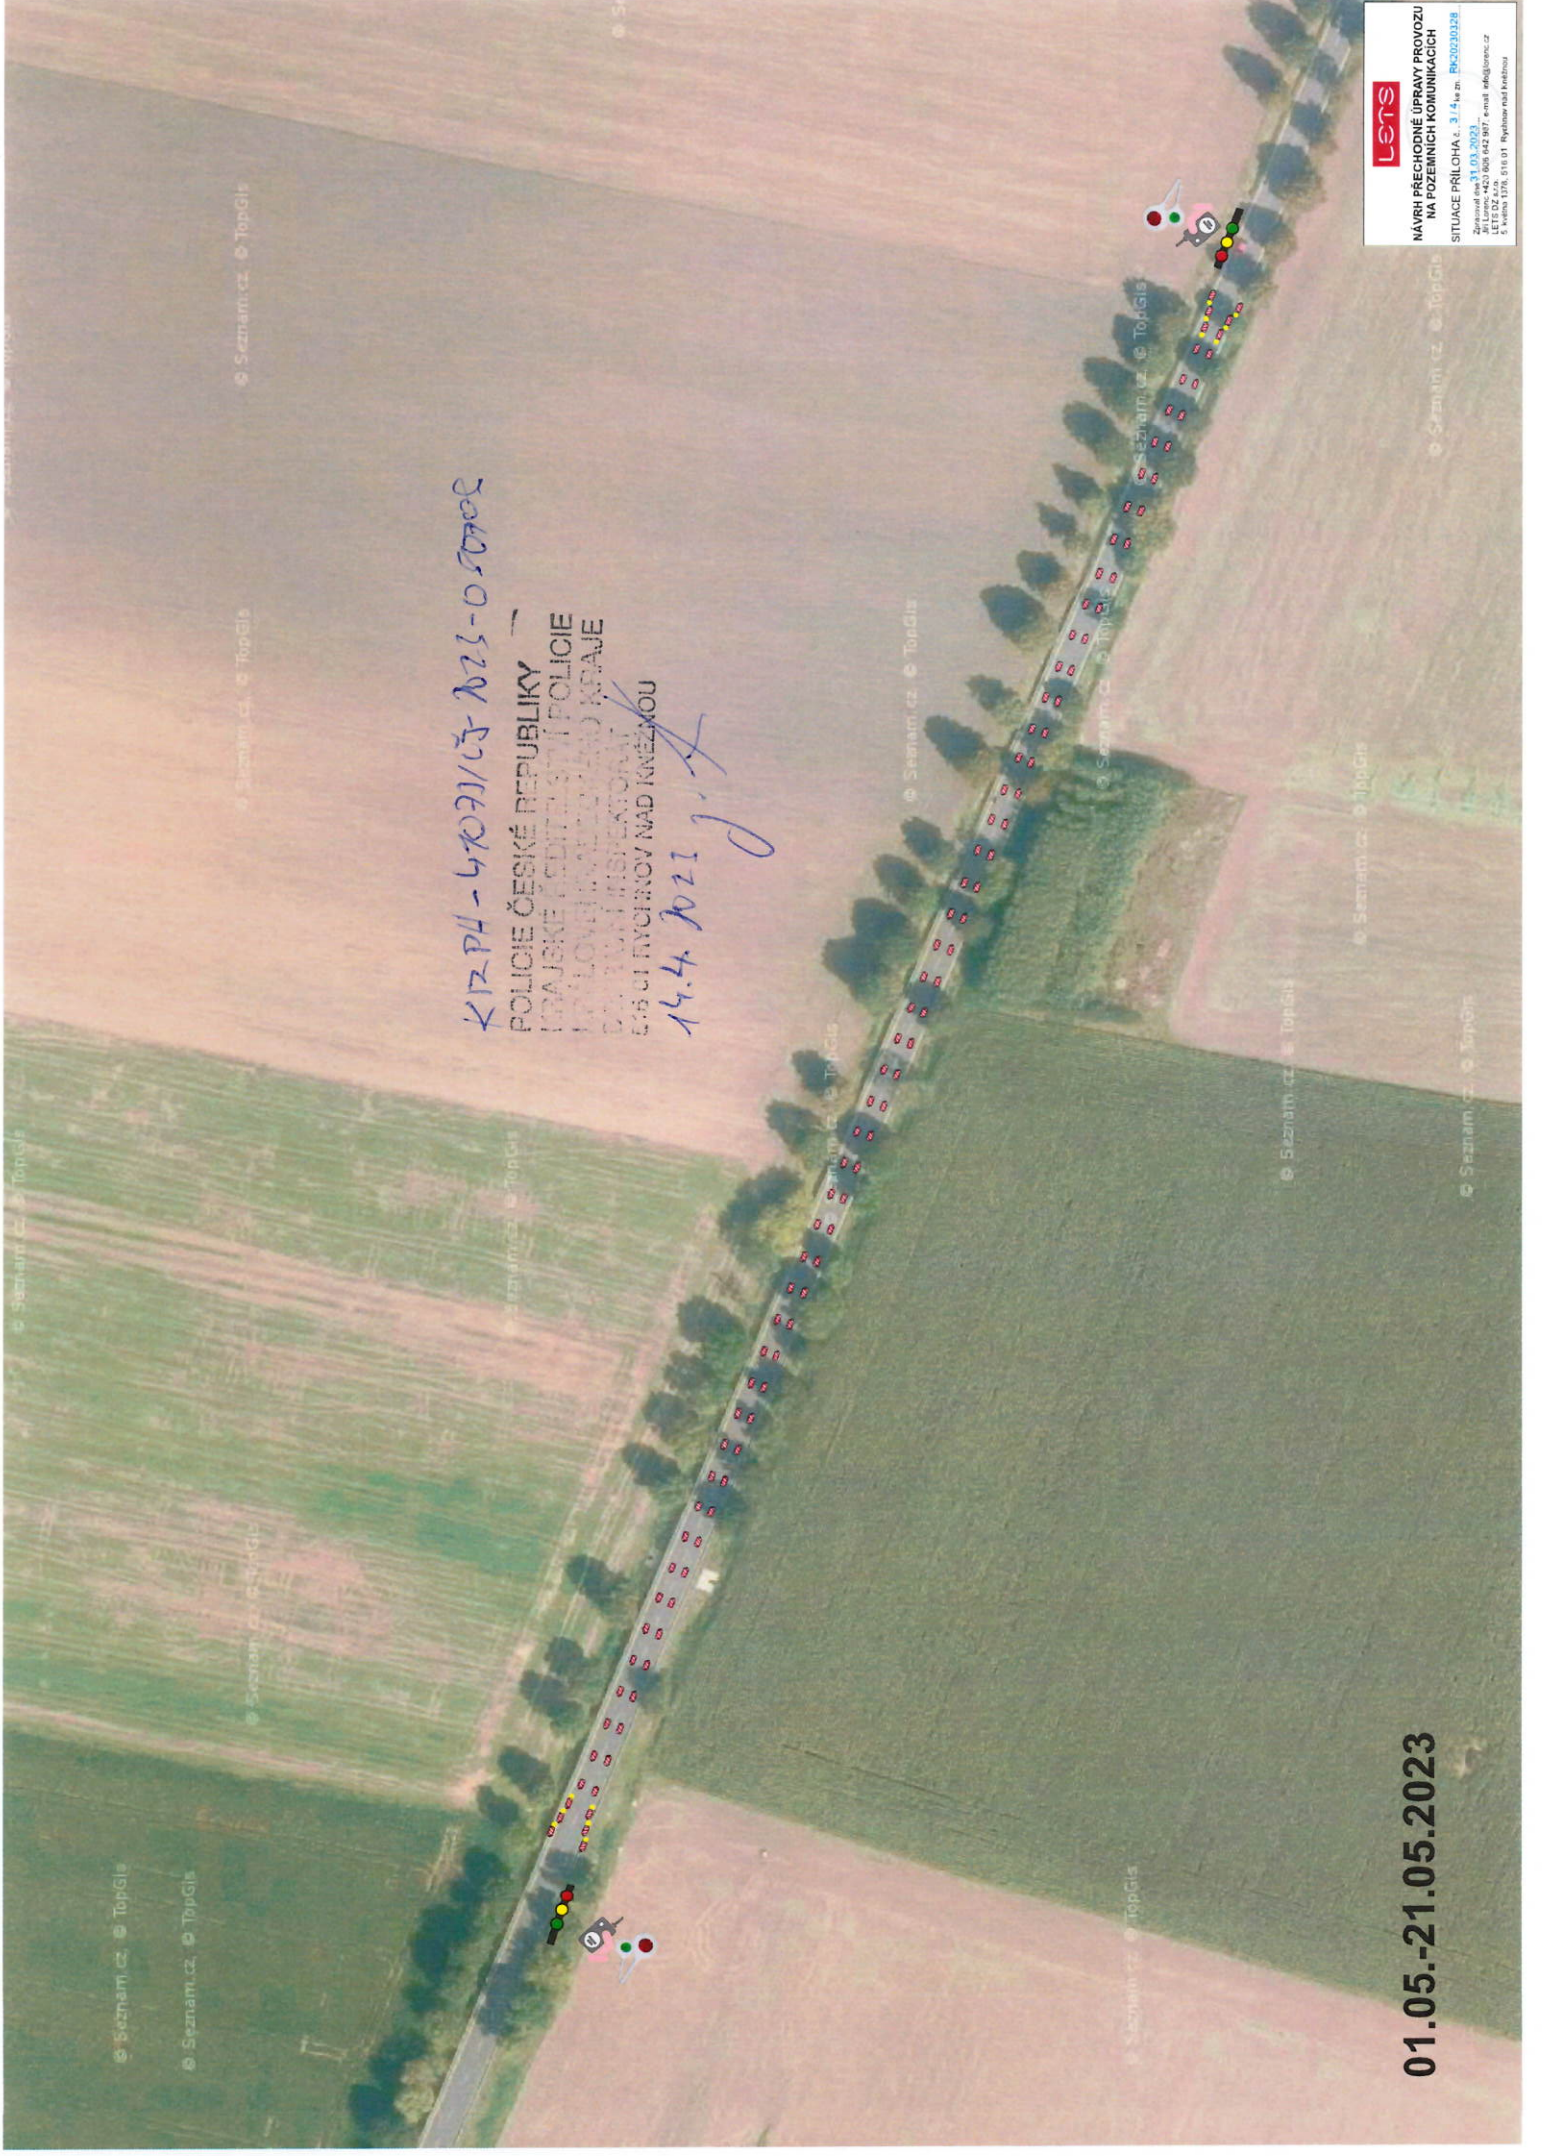

KRPH-47071/ČJ-223-05702
POLICIE ČESKÉ REPUBLIKY
KRAJSKÉ ŘEDITELSTVÍ POLICIE
KRAJE VYŠKŮVSKÝCH
Č. 1311 INSPEKTORÁT
Č. 1311 FYZIKOV NAD KNEŽNOU
14.4.2023 g, A

01.05.-21.05.2023