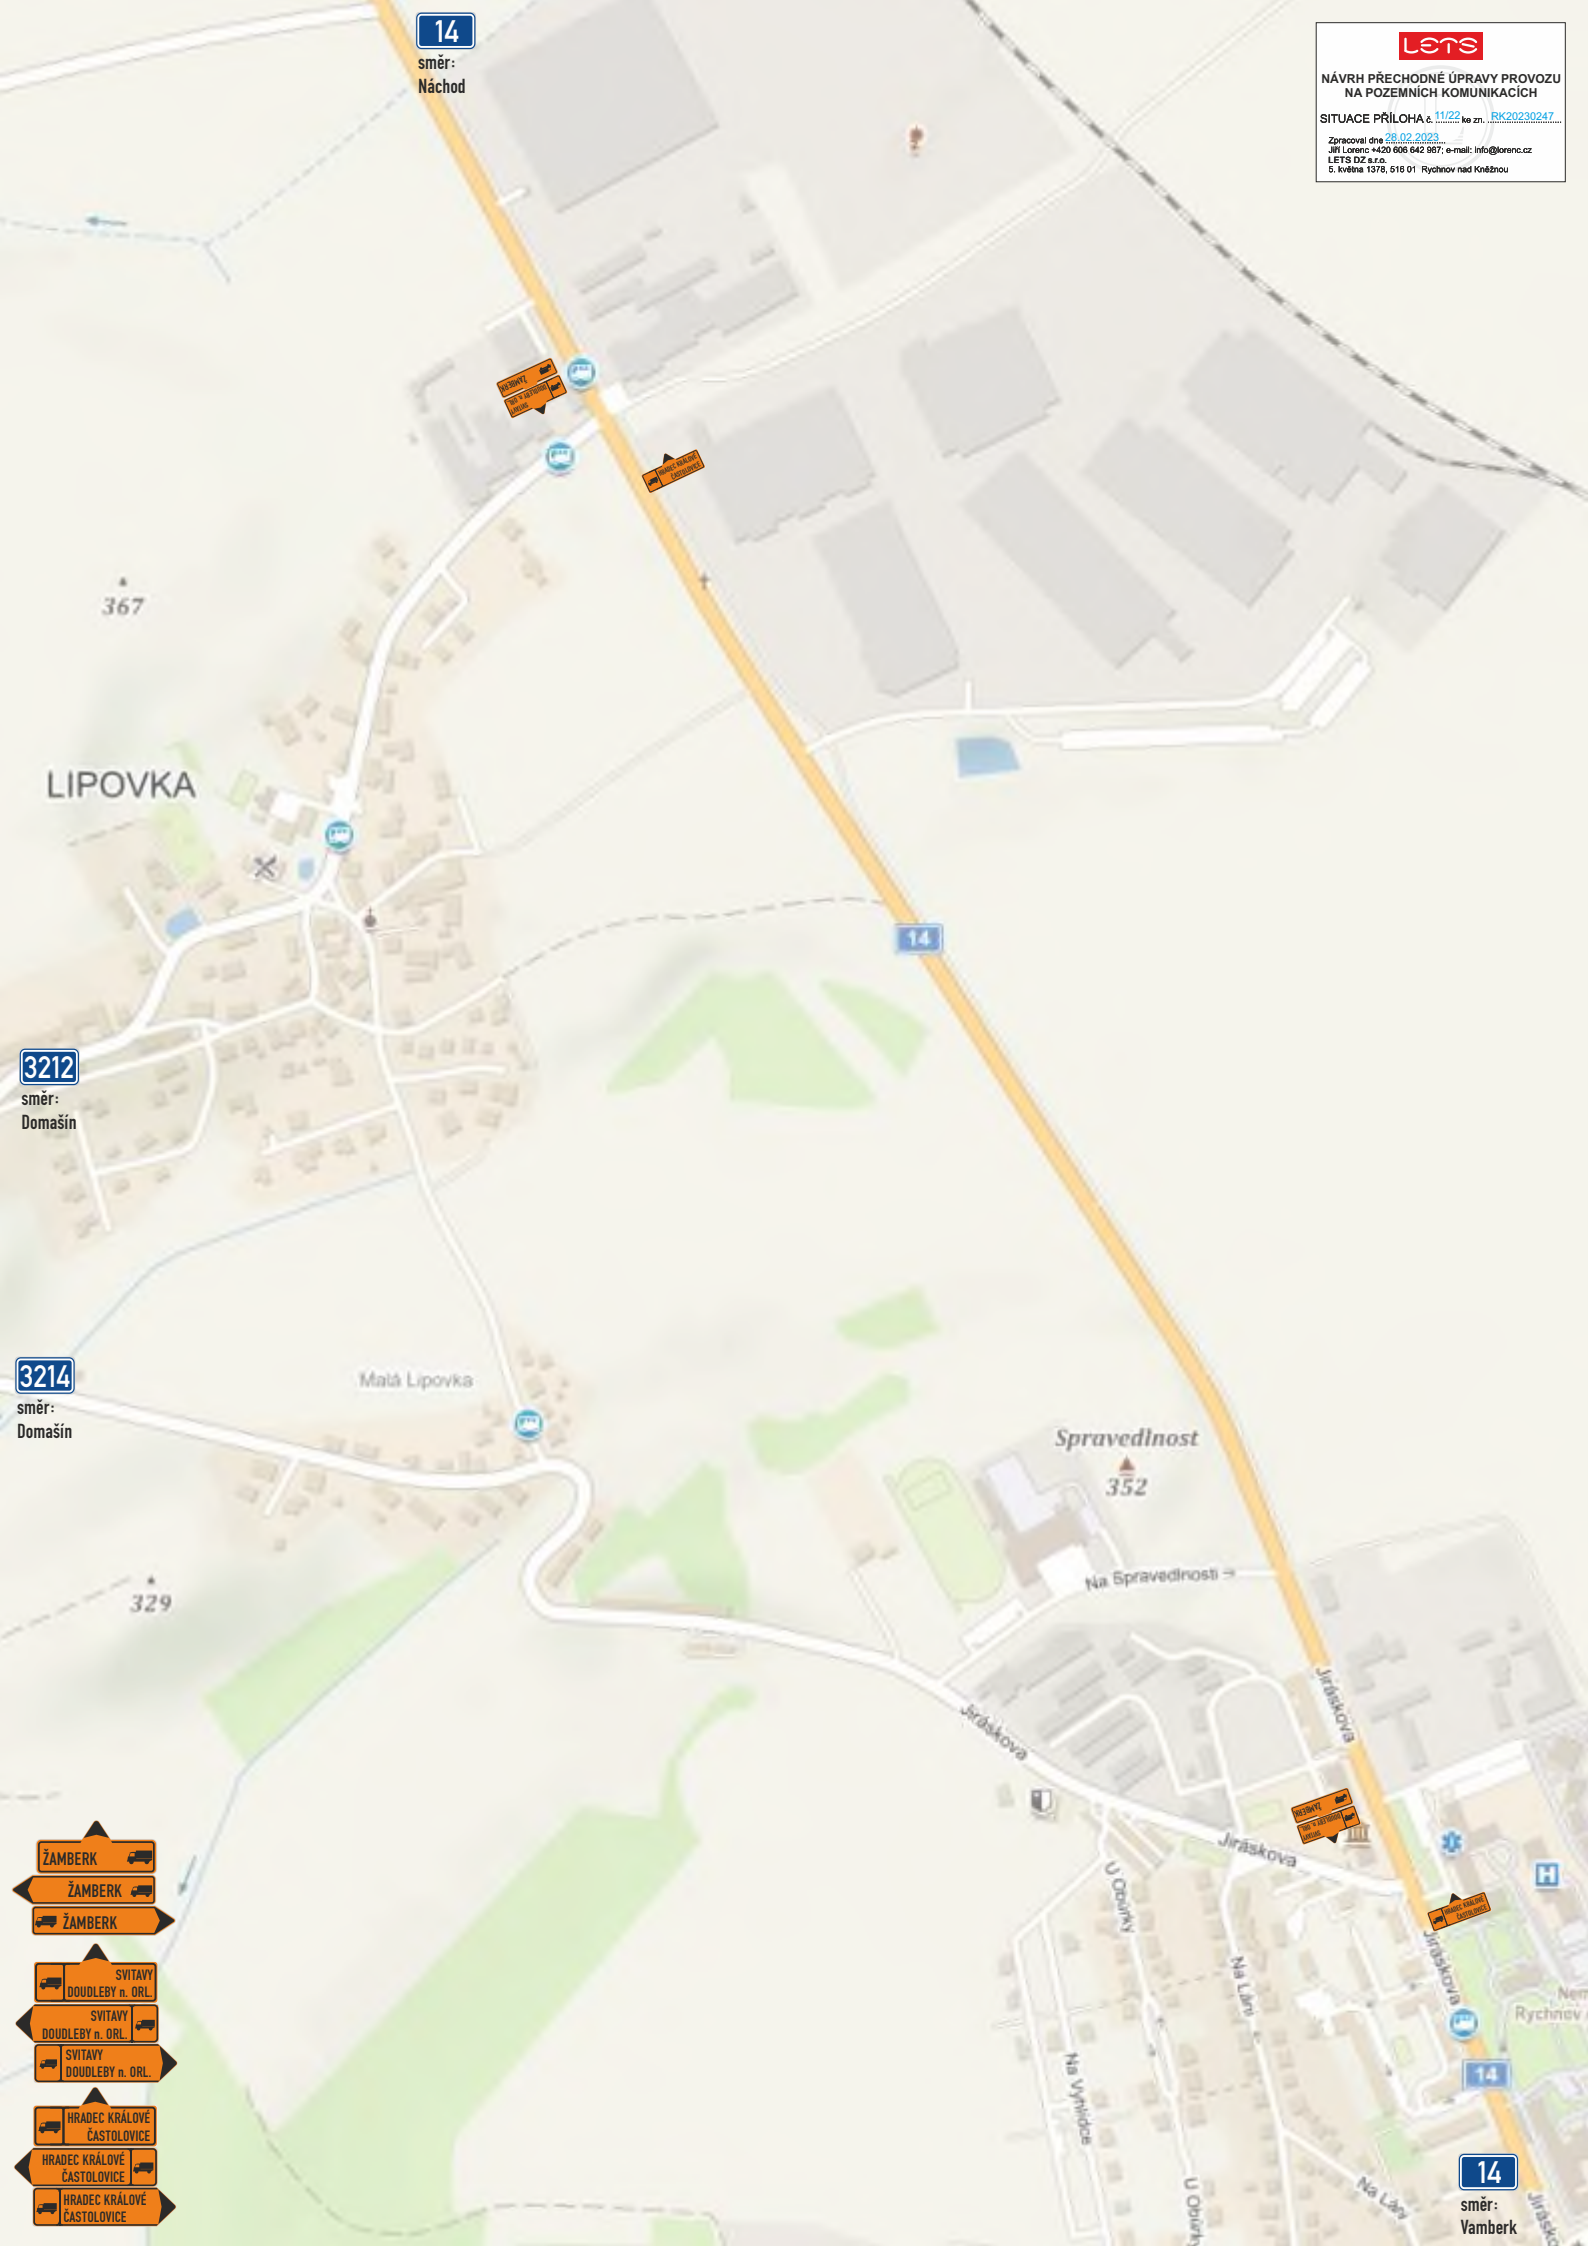

14
směr:
Náchod

SMĚR
NACHOD

SMĚR
NACHOD

SMĚR
NACHOD

SMĚR
NACHOD

14
směr:
Vamberk

LIPOVKA

Malá Lipovka

Spravedlnost

Jiráskova

Jiráskova

Jiráskova

Jiráskova

Nem. Rychov

3212
směr:
Domašín

3214
směr:
Domašín

- ŽAMBERK
- ŽAMBERK
- ŽAMBERK
- SVITAVY DOUDLEBY n. ORL
- SVITAVY DOUDLEBY n. ORL
- SVITAVY DOUDLEBY n. ORL
- HRADEC KRÁLOVÉ ČÁSTLOVICE
- HRADEC KRÁLOVÉ ČÁSTLOVICE
- HRADEC KRÁLOVÉ ČÁSTLOVICE