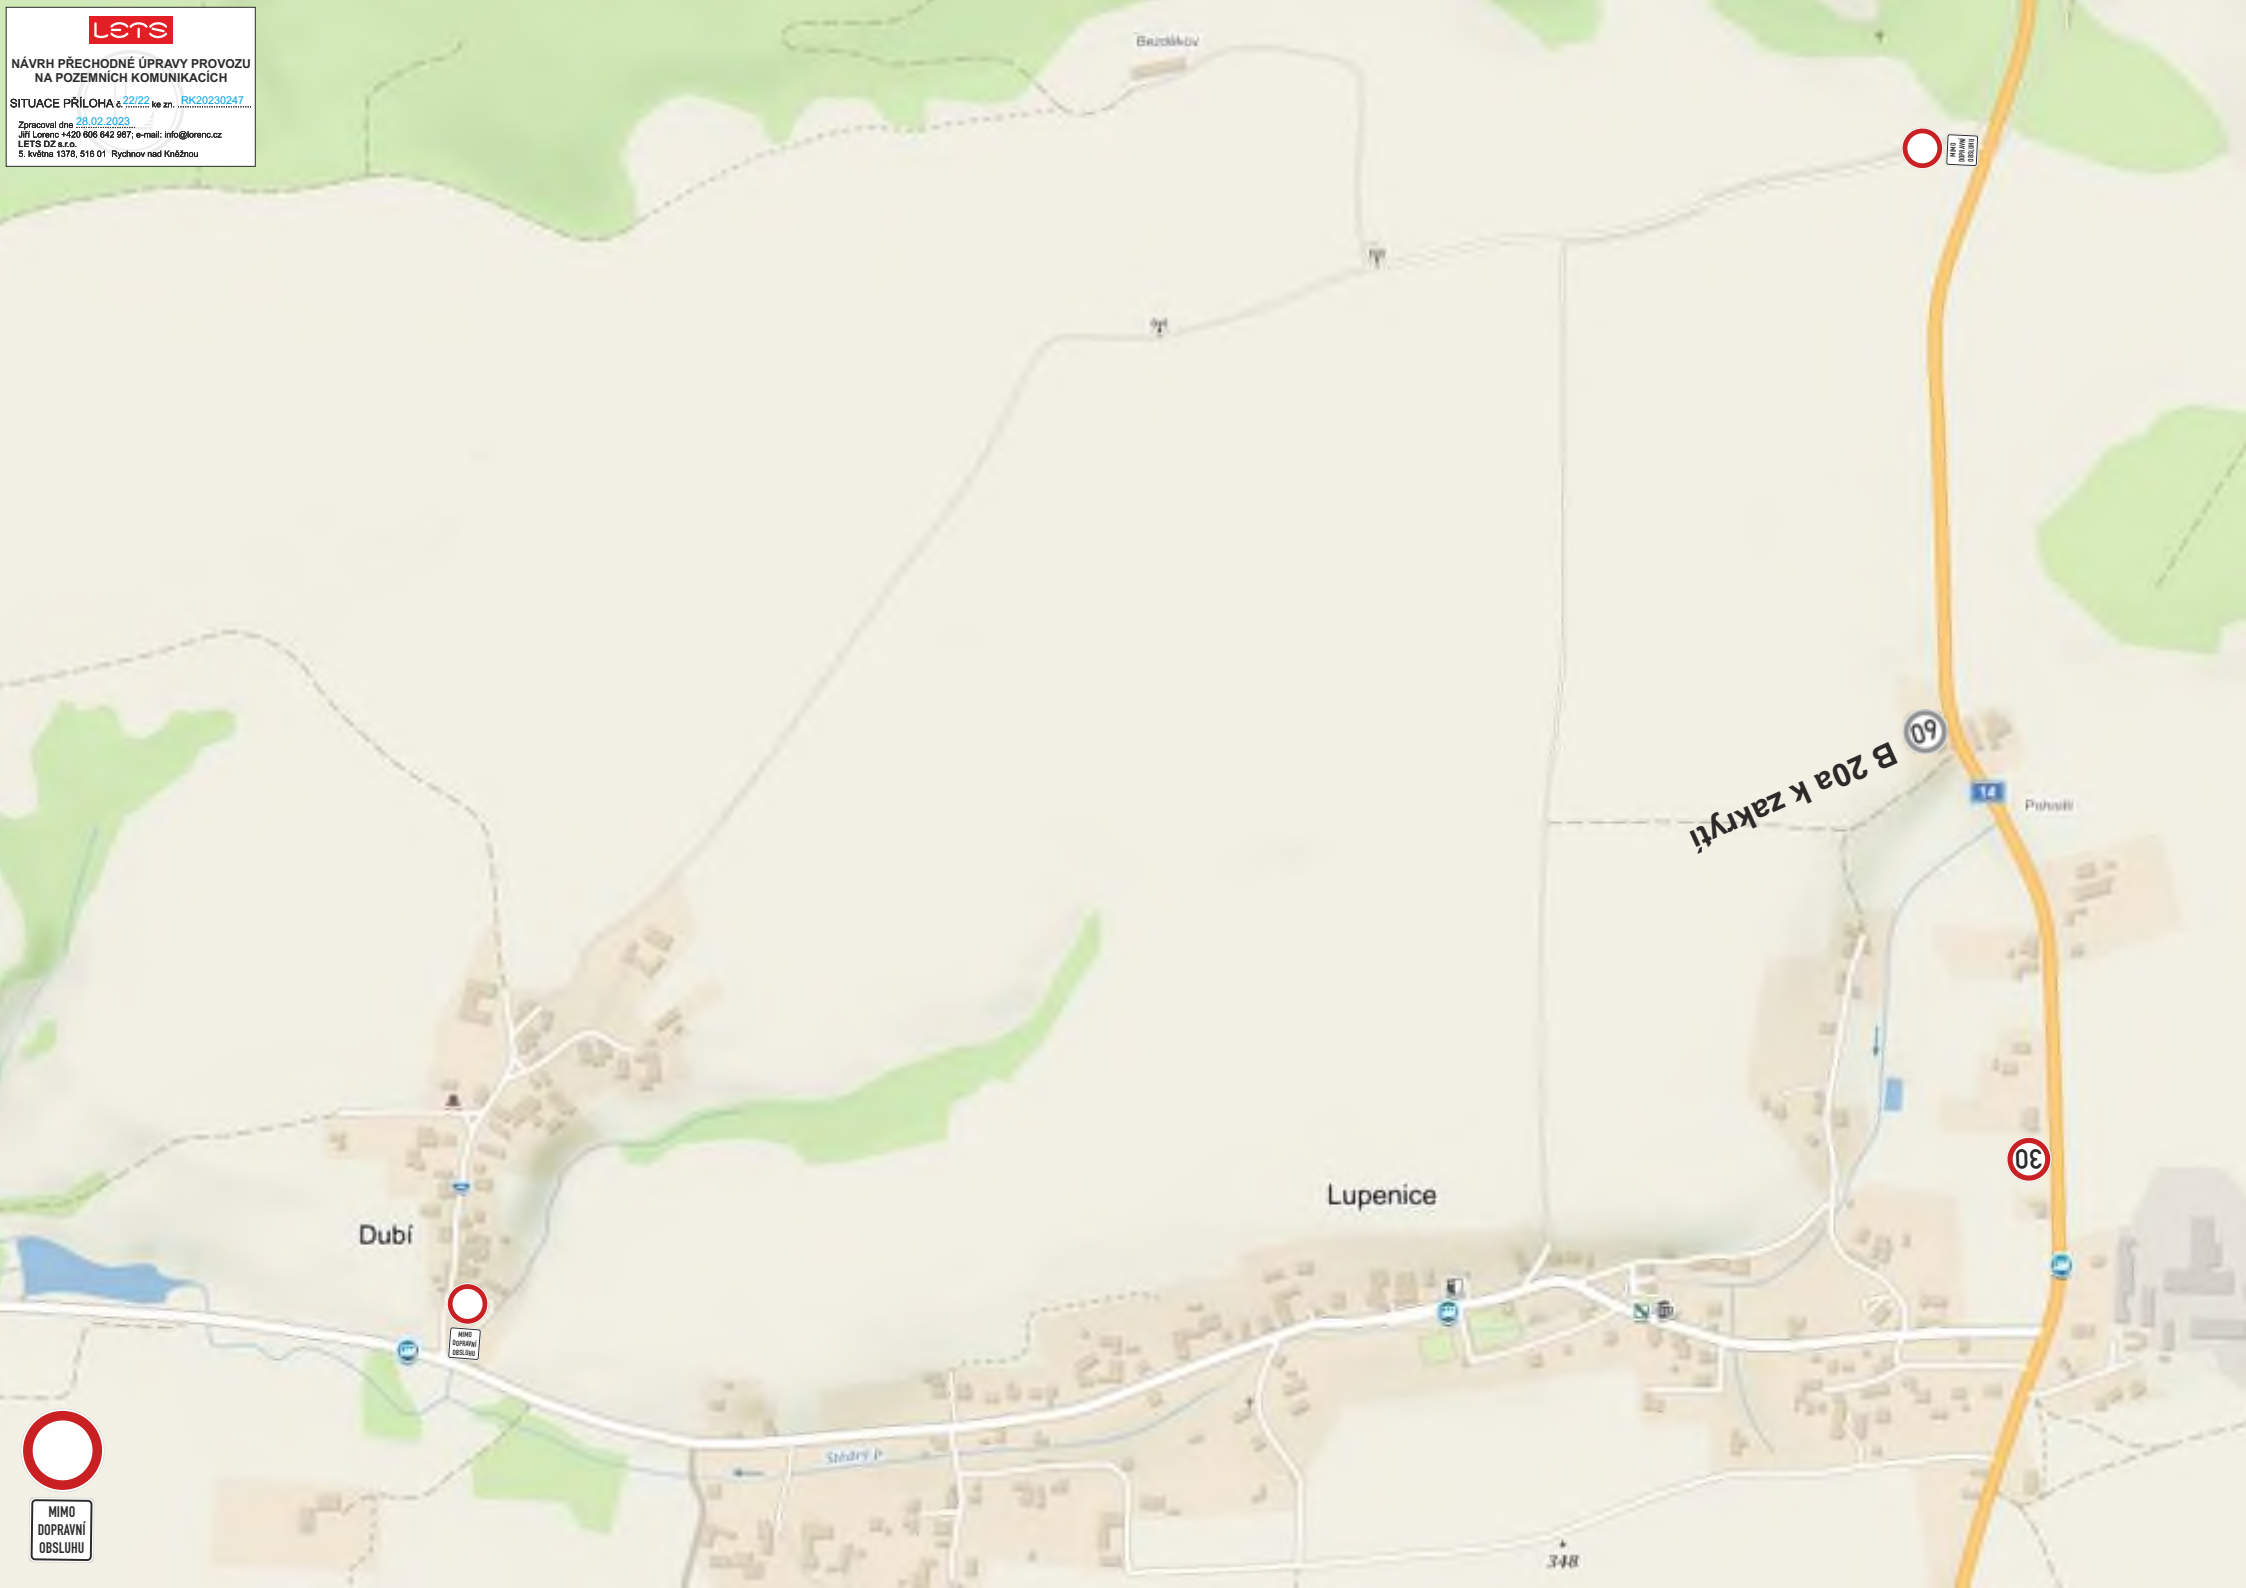

České
Libchavy

Na Kozím
Rynku

Horní Libchavy

POZOR
SILNICE I/11
DOUDLEBY-KOŠTELEC
UZAVŘENA
22.05. - 25.06. 2023

14

312

Dafleš

MIMO
DOPRAVNÍ
OBSLUHU