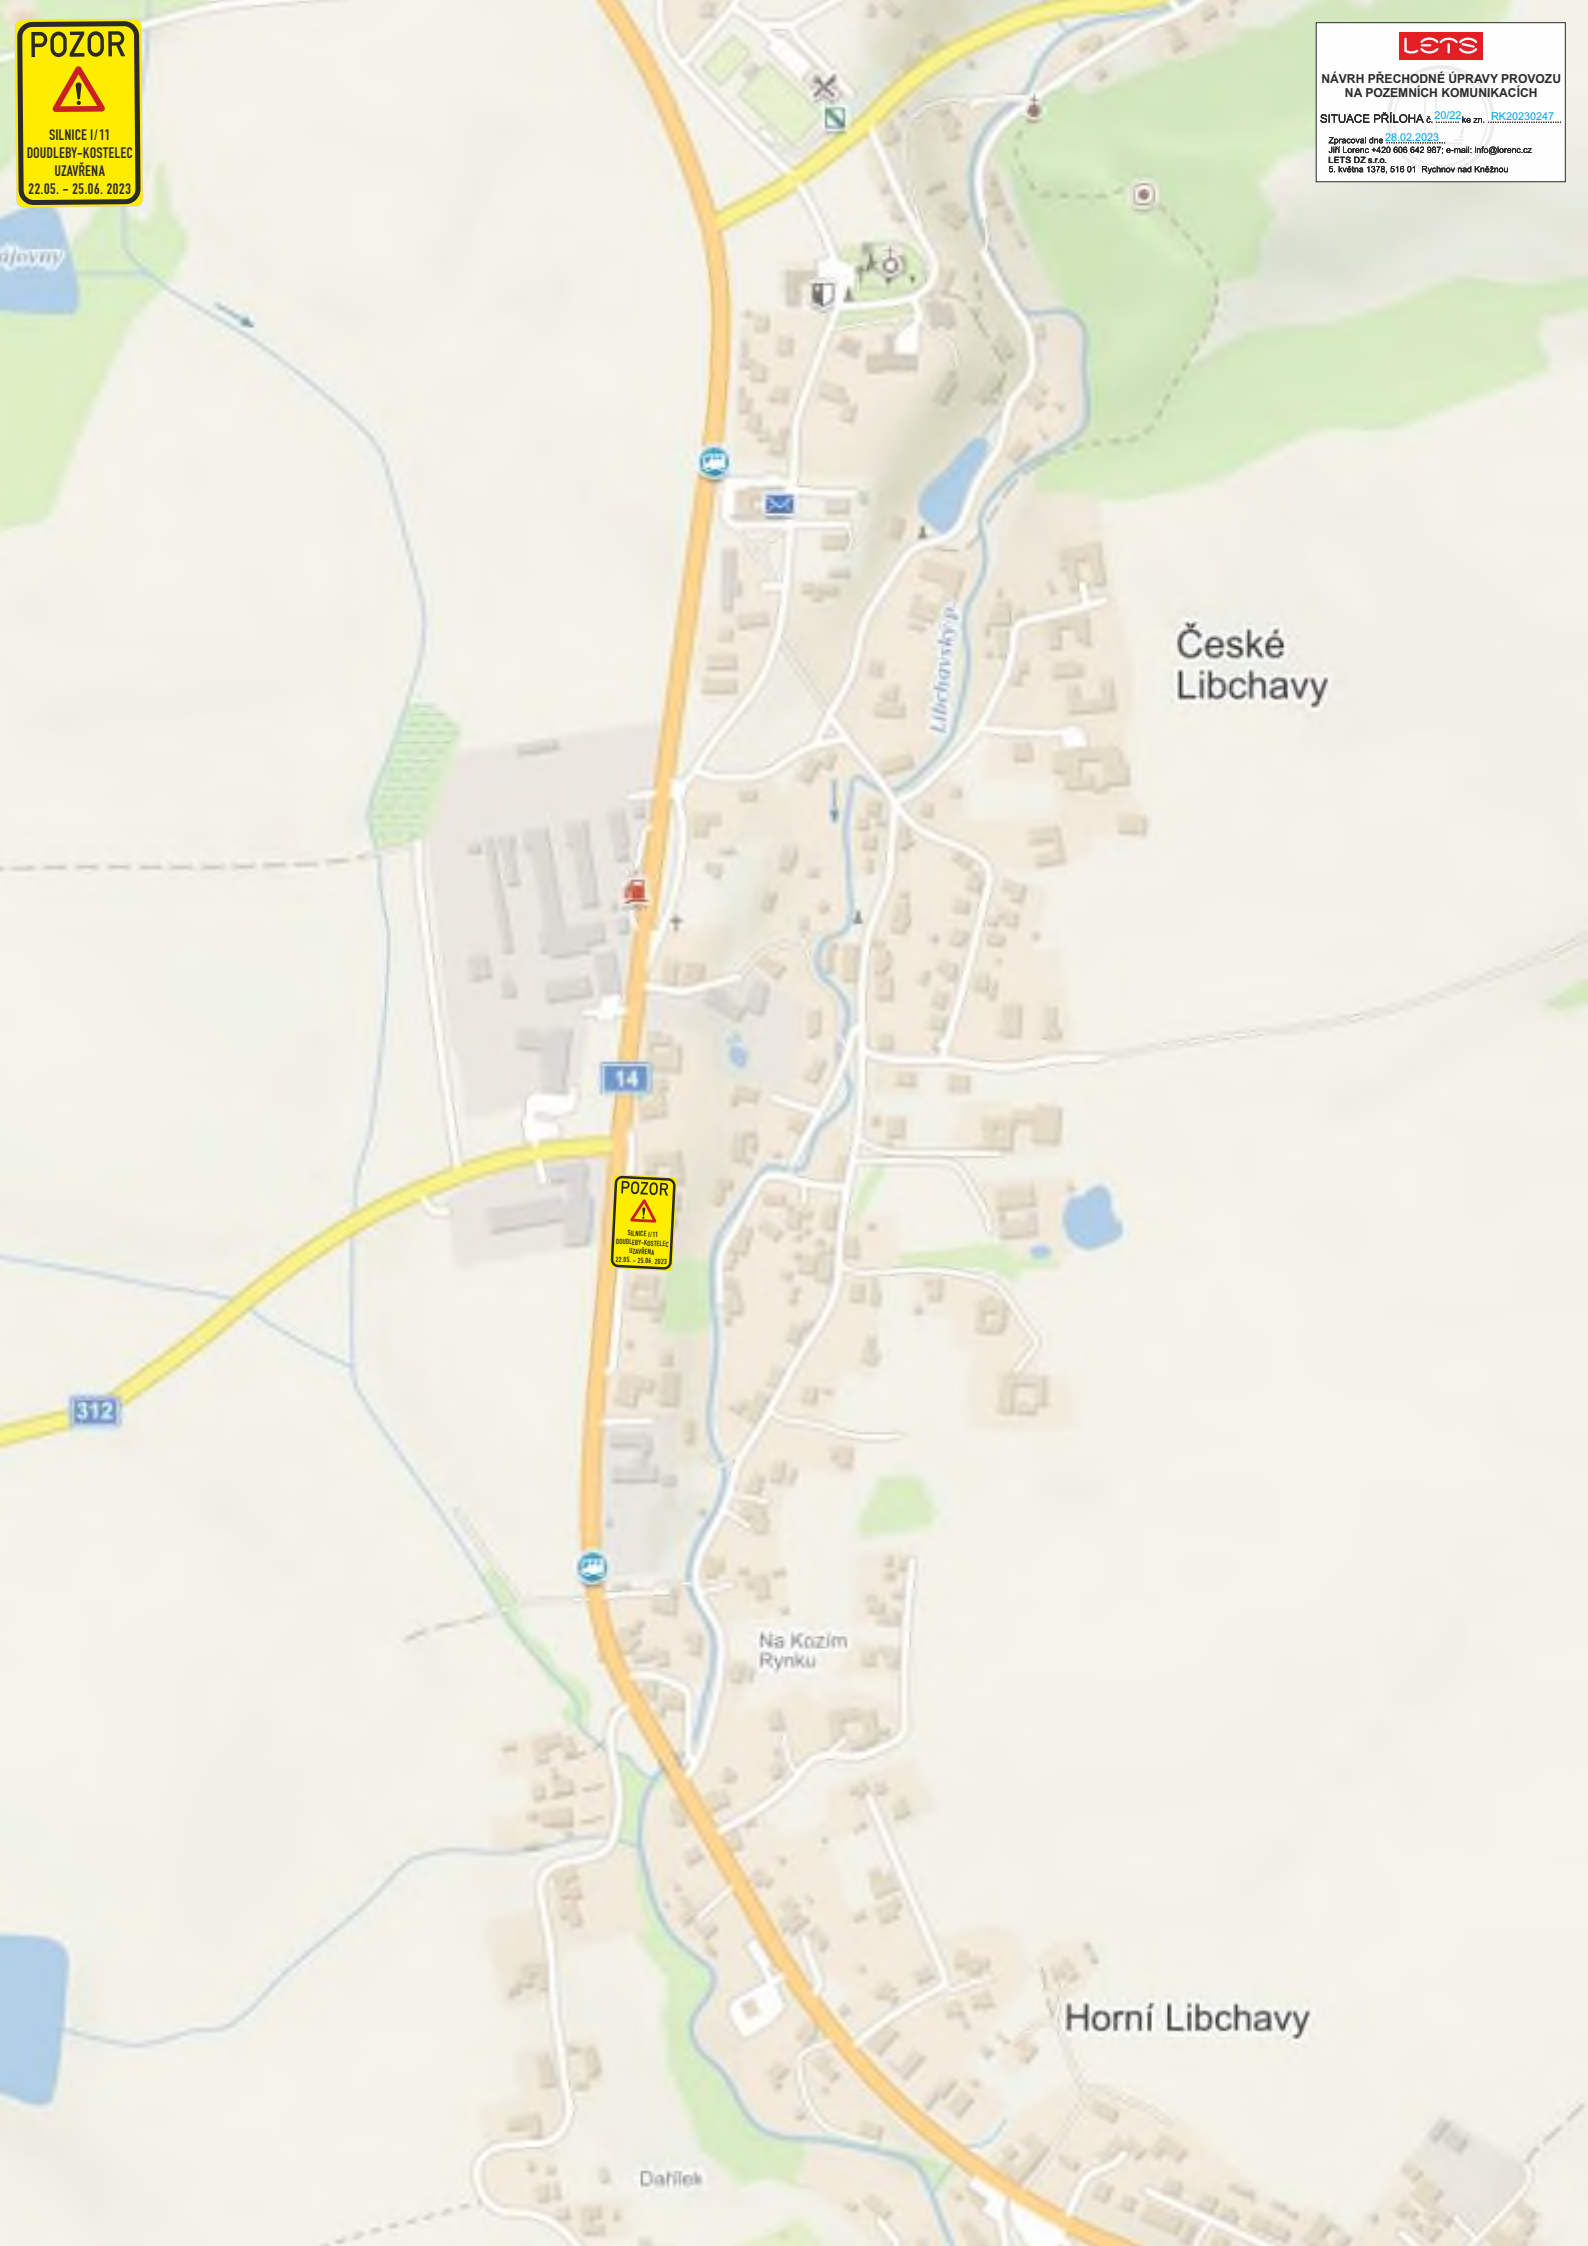

POZOR

SILNICE I/11
DOUDLEBY-KOŠTELEC
UZAVŘENA
22.05. - 25.06. 2023

NÁVRH PŘECHODNÉ ÚPRAVY PROVOZU
NA POZEMNÍCH KOMUNIKACÍCH

SITUACE PŘÍLOHA č. 2022 ke zn. RK20230247

České
Libchavy

Na Kozím
Rynku

Horní Libchavy

14

312

Dafleš