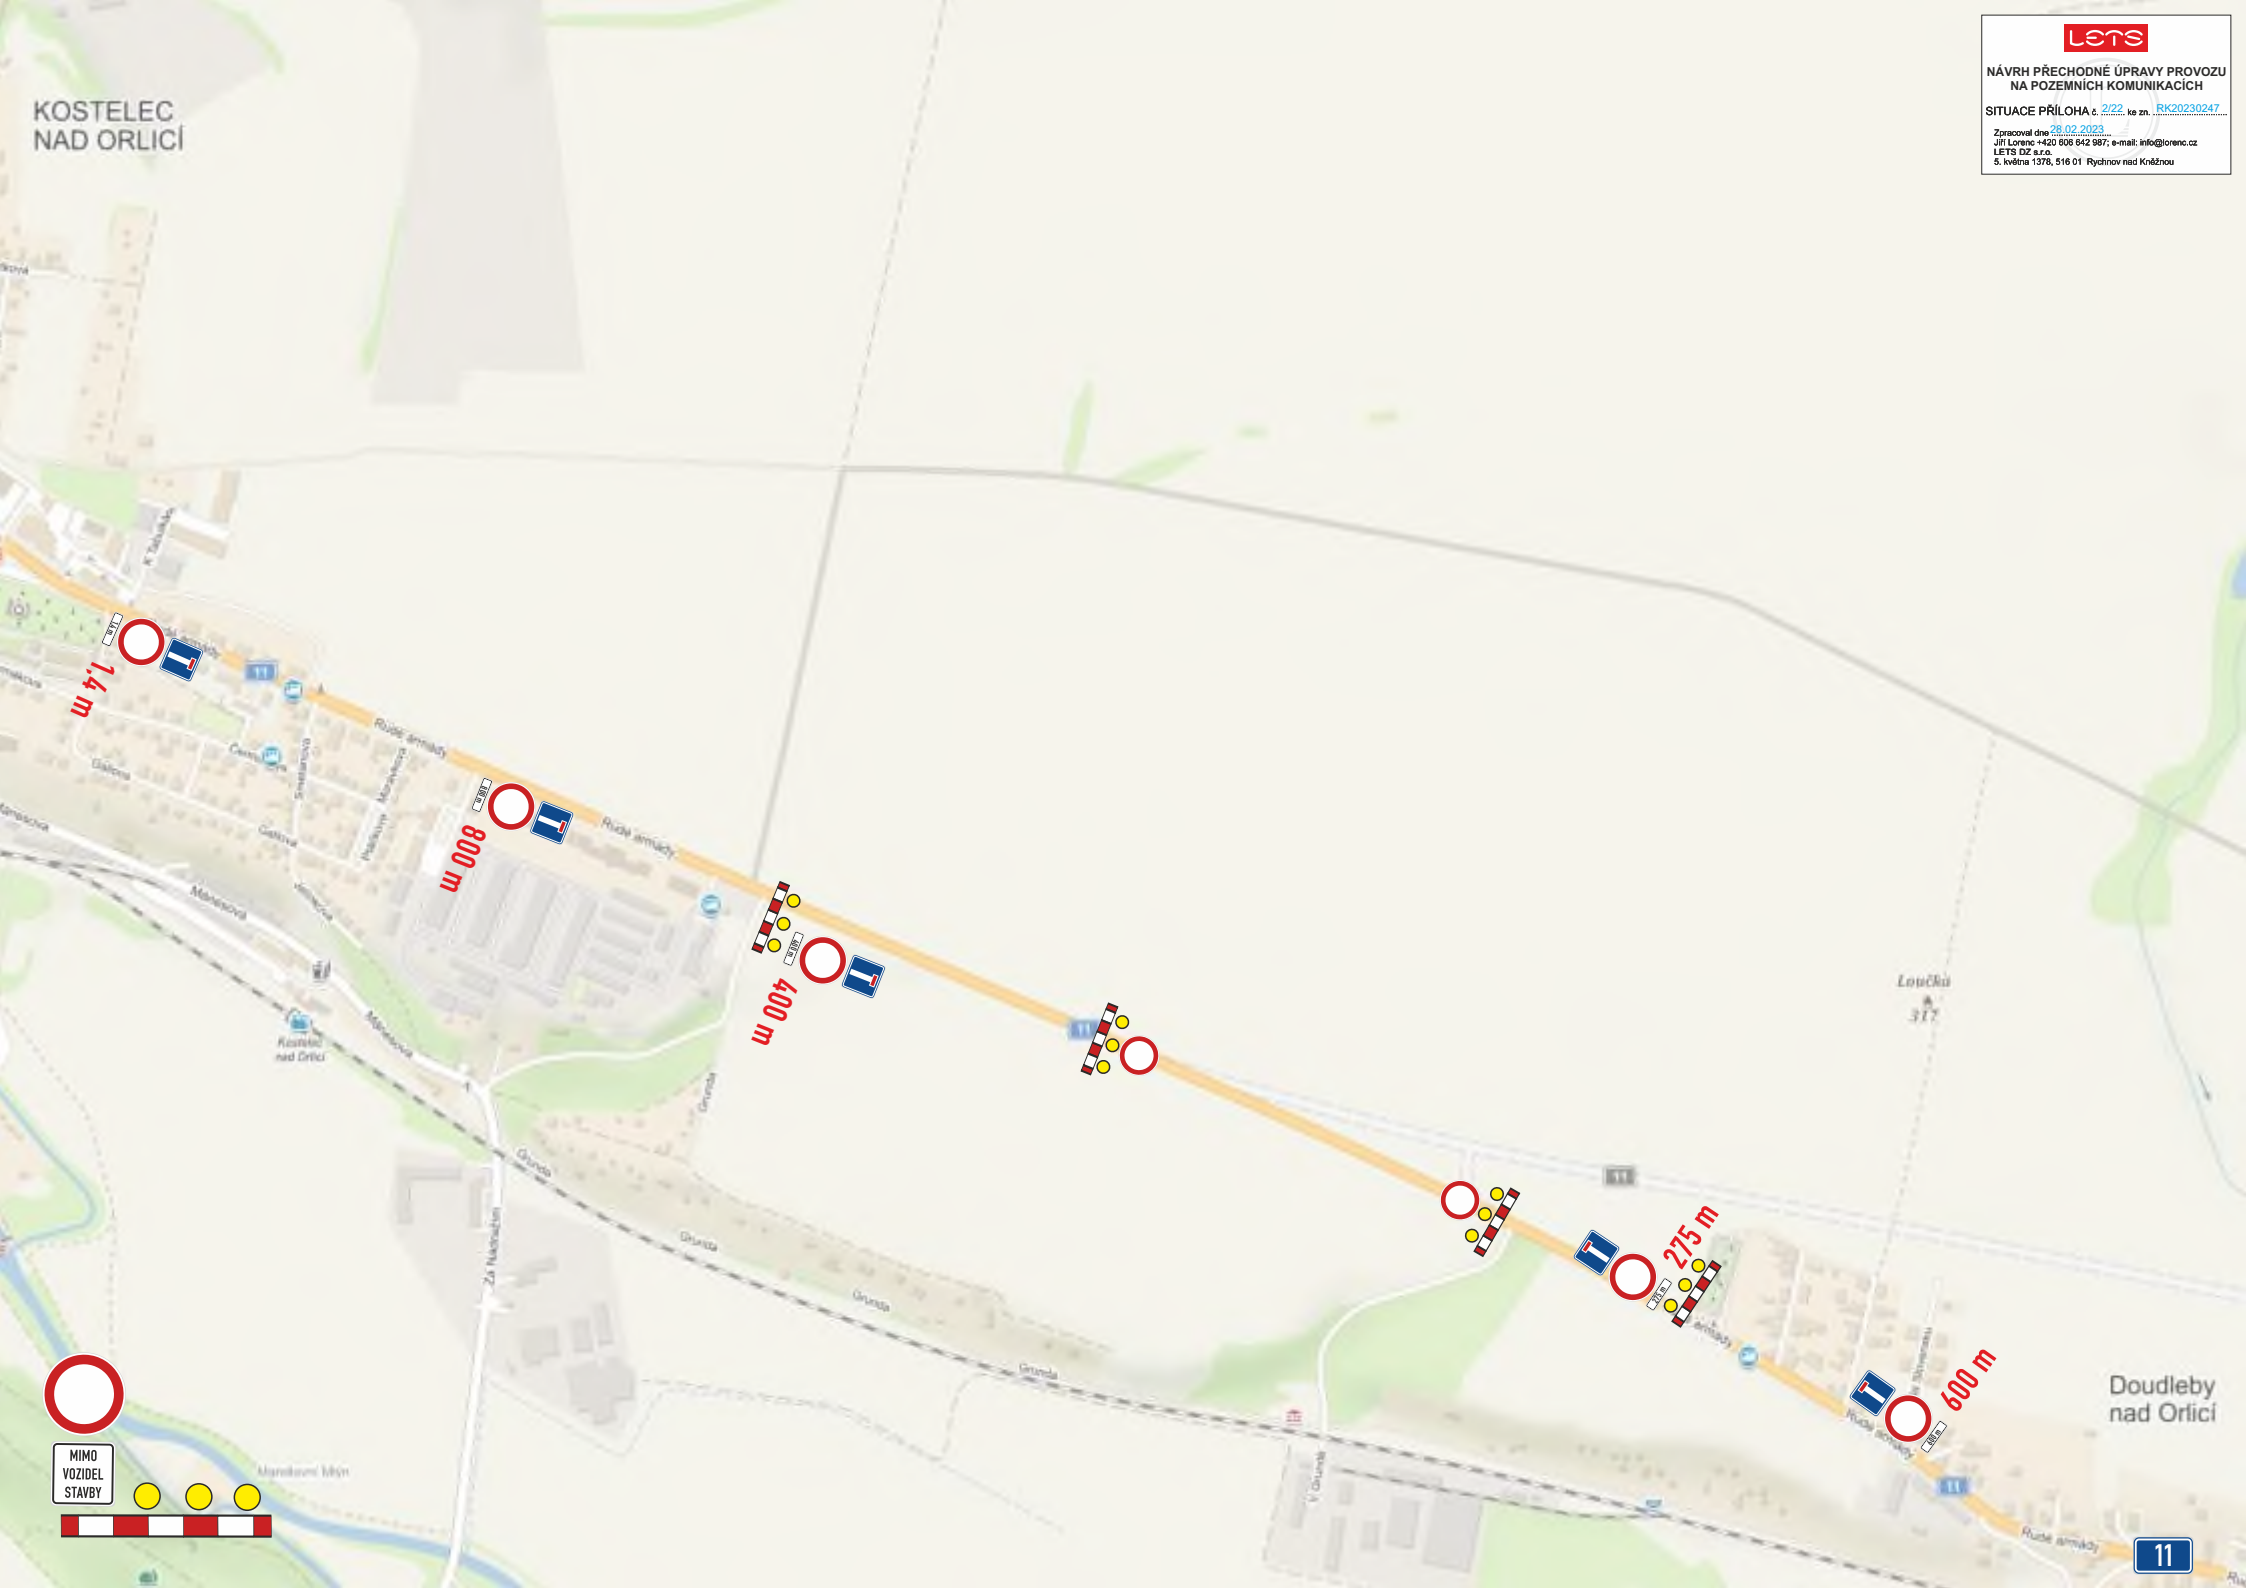

KOSTELEČ
NAD ORLICÍ

MIMO VOZIDEL STAVBY

MIMO VOZIDEL STAVBY

Doudleby
nad Orlicí