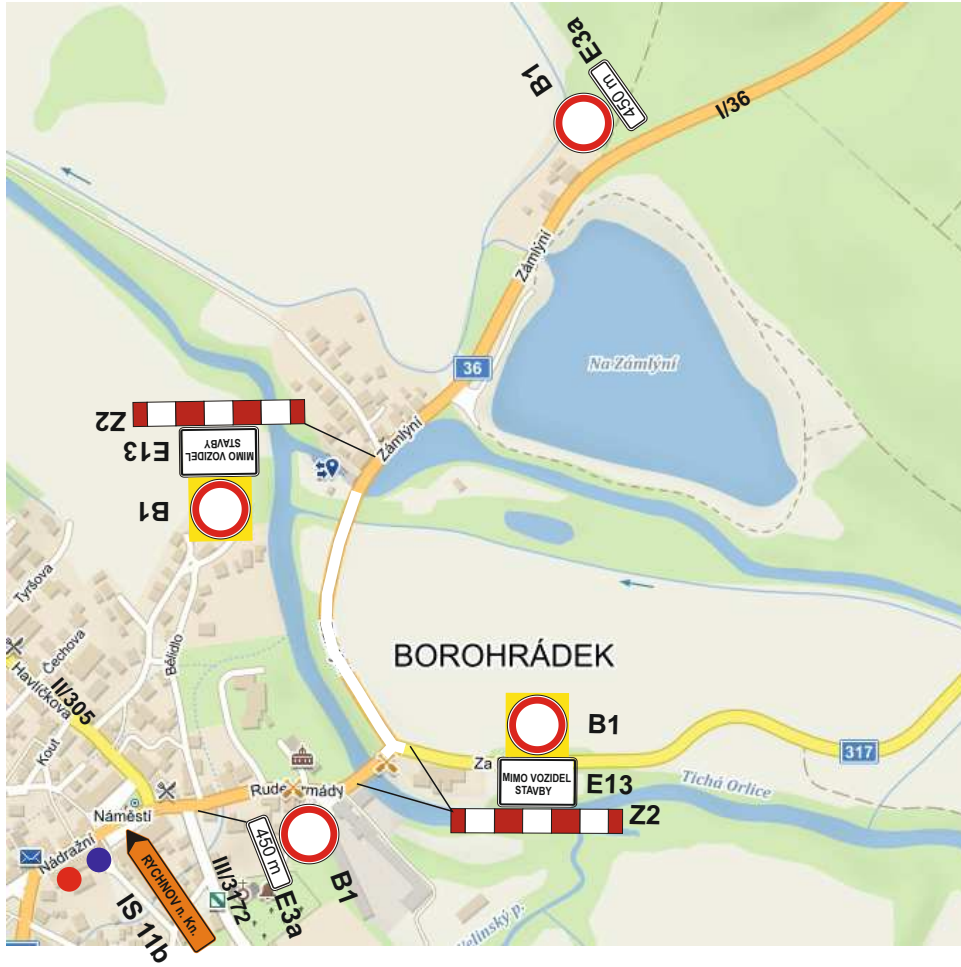

I/36 BOROHRÁDEK - oprava silnice

17.4.2023 - 21.5.2023

1. ETAPA

● IS 11a

22.5.2023 - 9.7.2023

2. ETAPA

● IP 22