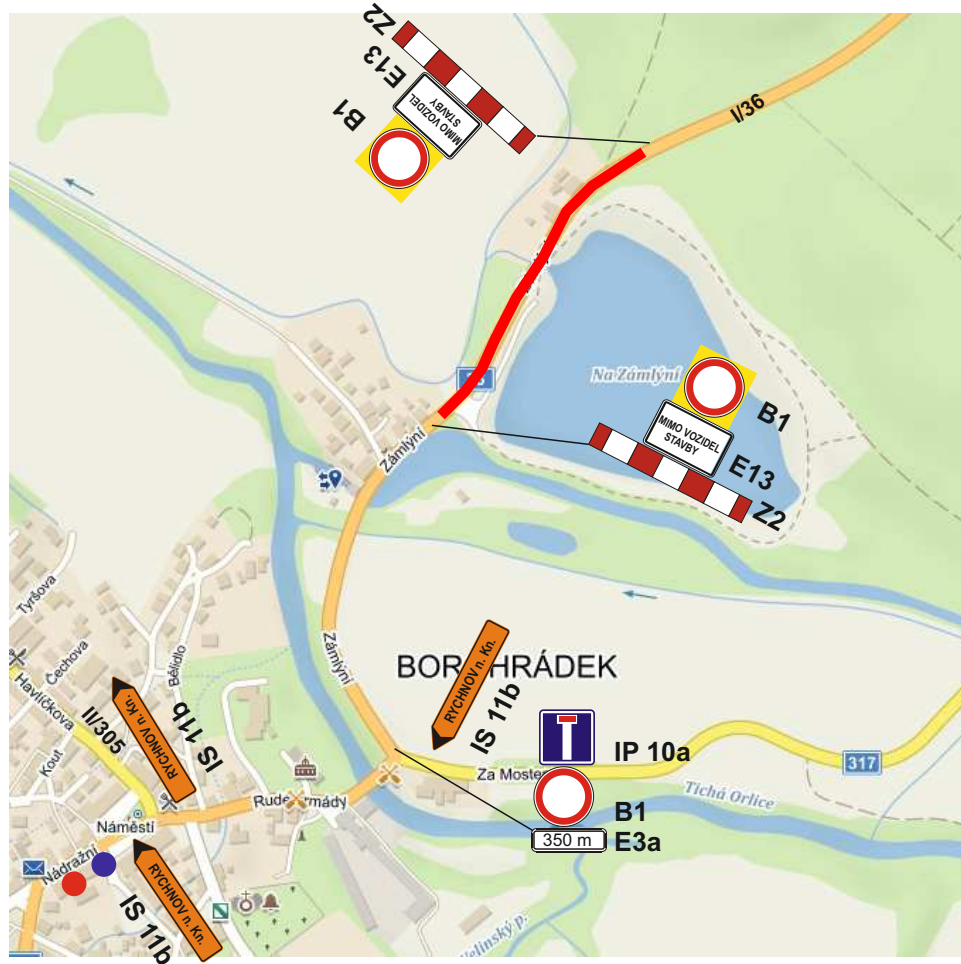

I/36 BOROHRÁDEK - oprava silnice

17.4.2023 - 21.5.2023

1. ETAPA

● IS 11a

22.5.2023 - 9.7.2023

2. ETAPA

● IP 22