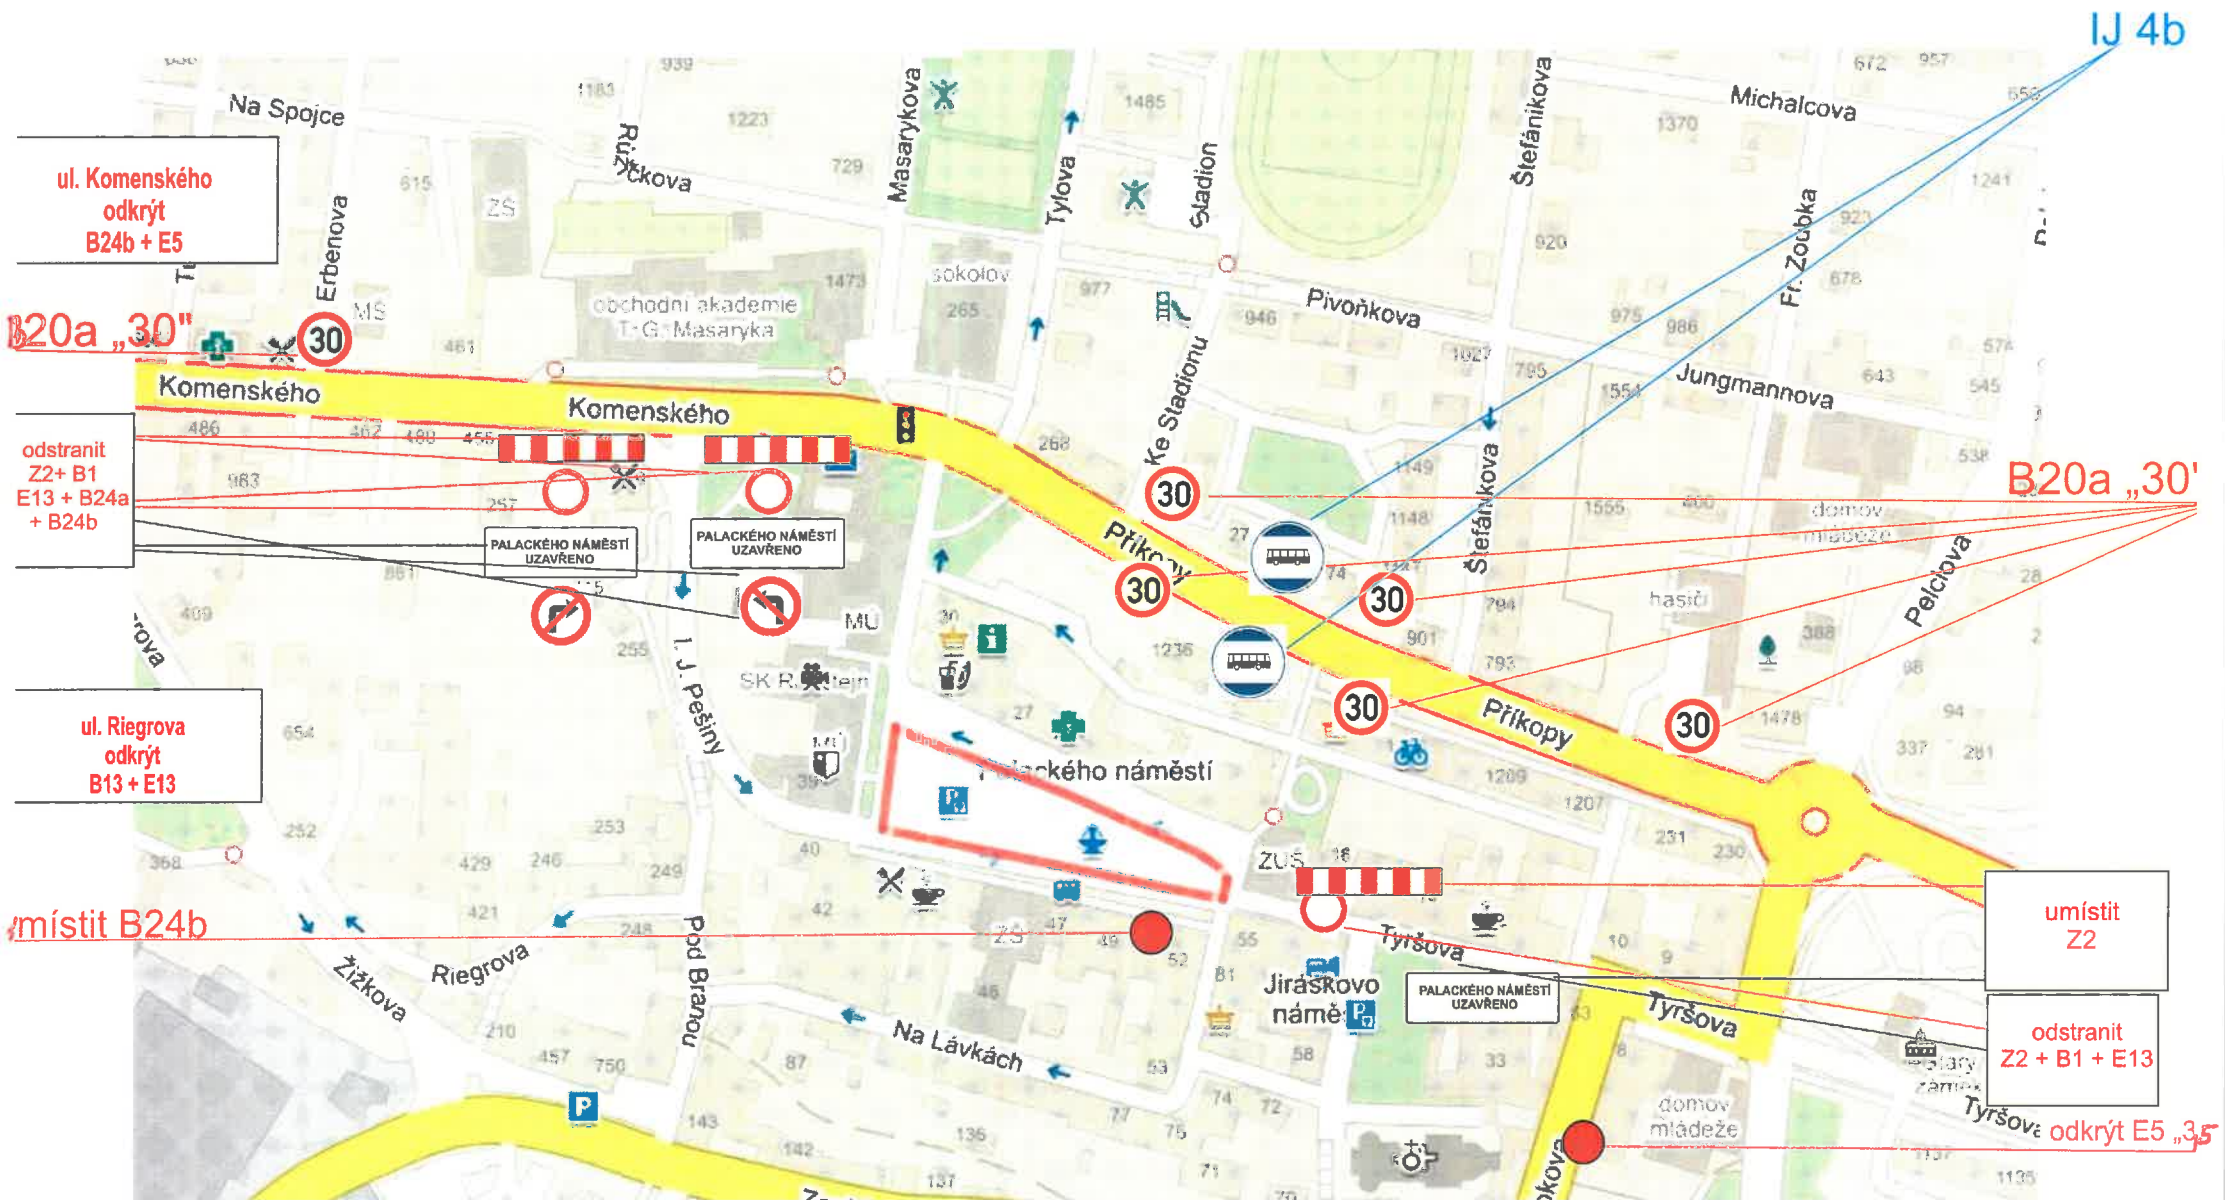

Situace A

umístit B24b + E13

zakrýt B2

umístit B24b

umístit Z2

Situace C

Kostelec nad Orlicí, Rudé armády 1459

objízdňná trasa pro autobusové spoje-autobusové obratiště