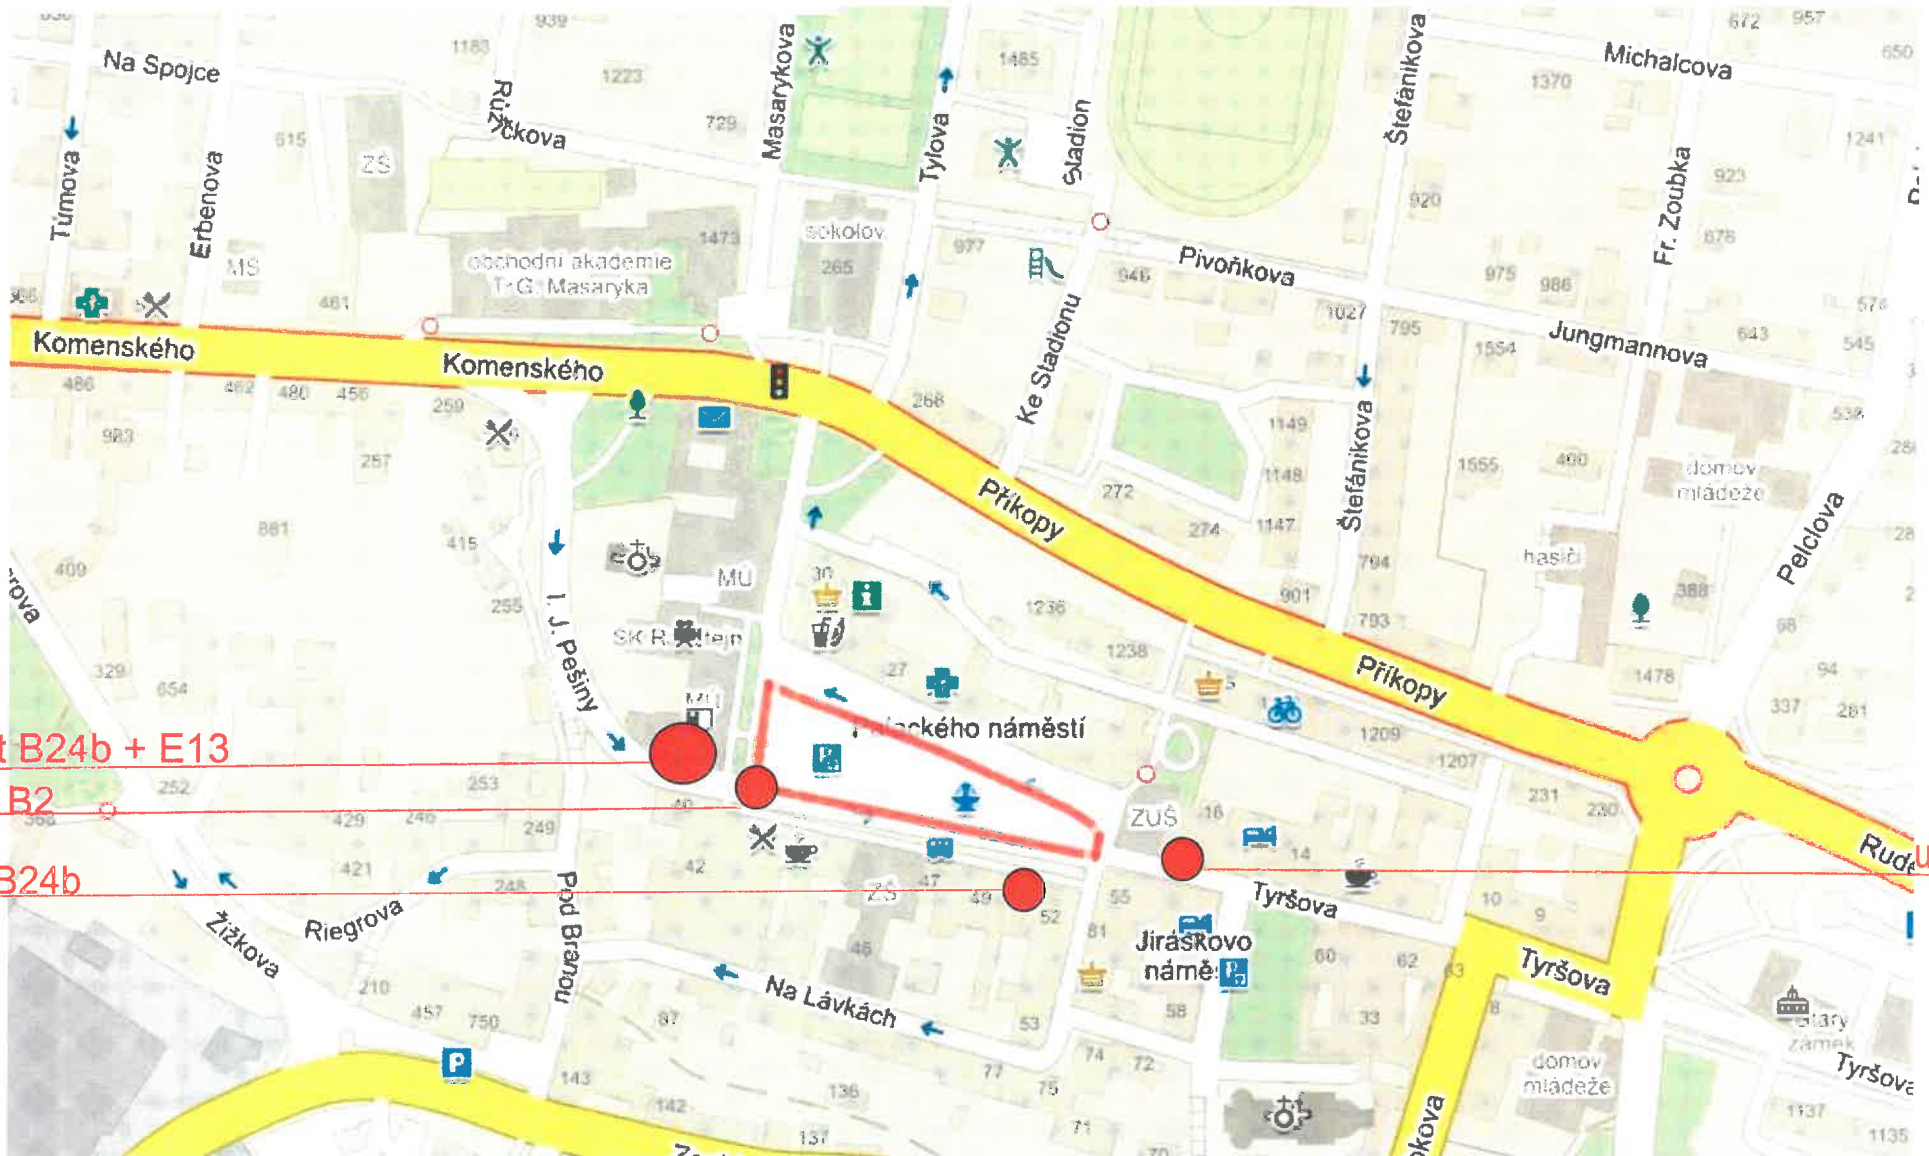

Situace A

umístit B24b + E13

zakrýt B2

umístit B24b

umístit Z2

Situace C

Kostelec nad Orlicí, Rudé armády 1459

objízdňná trasa pro autobusové spoje-autobusové obratiště