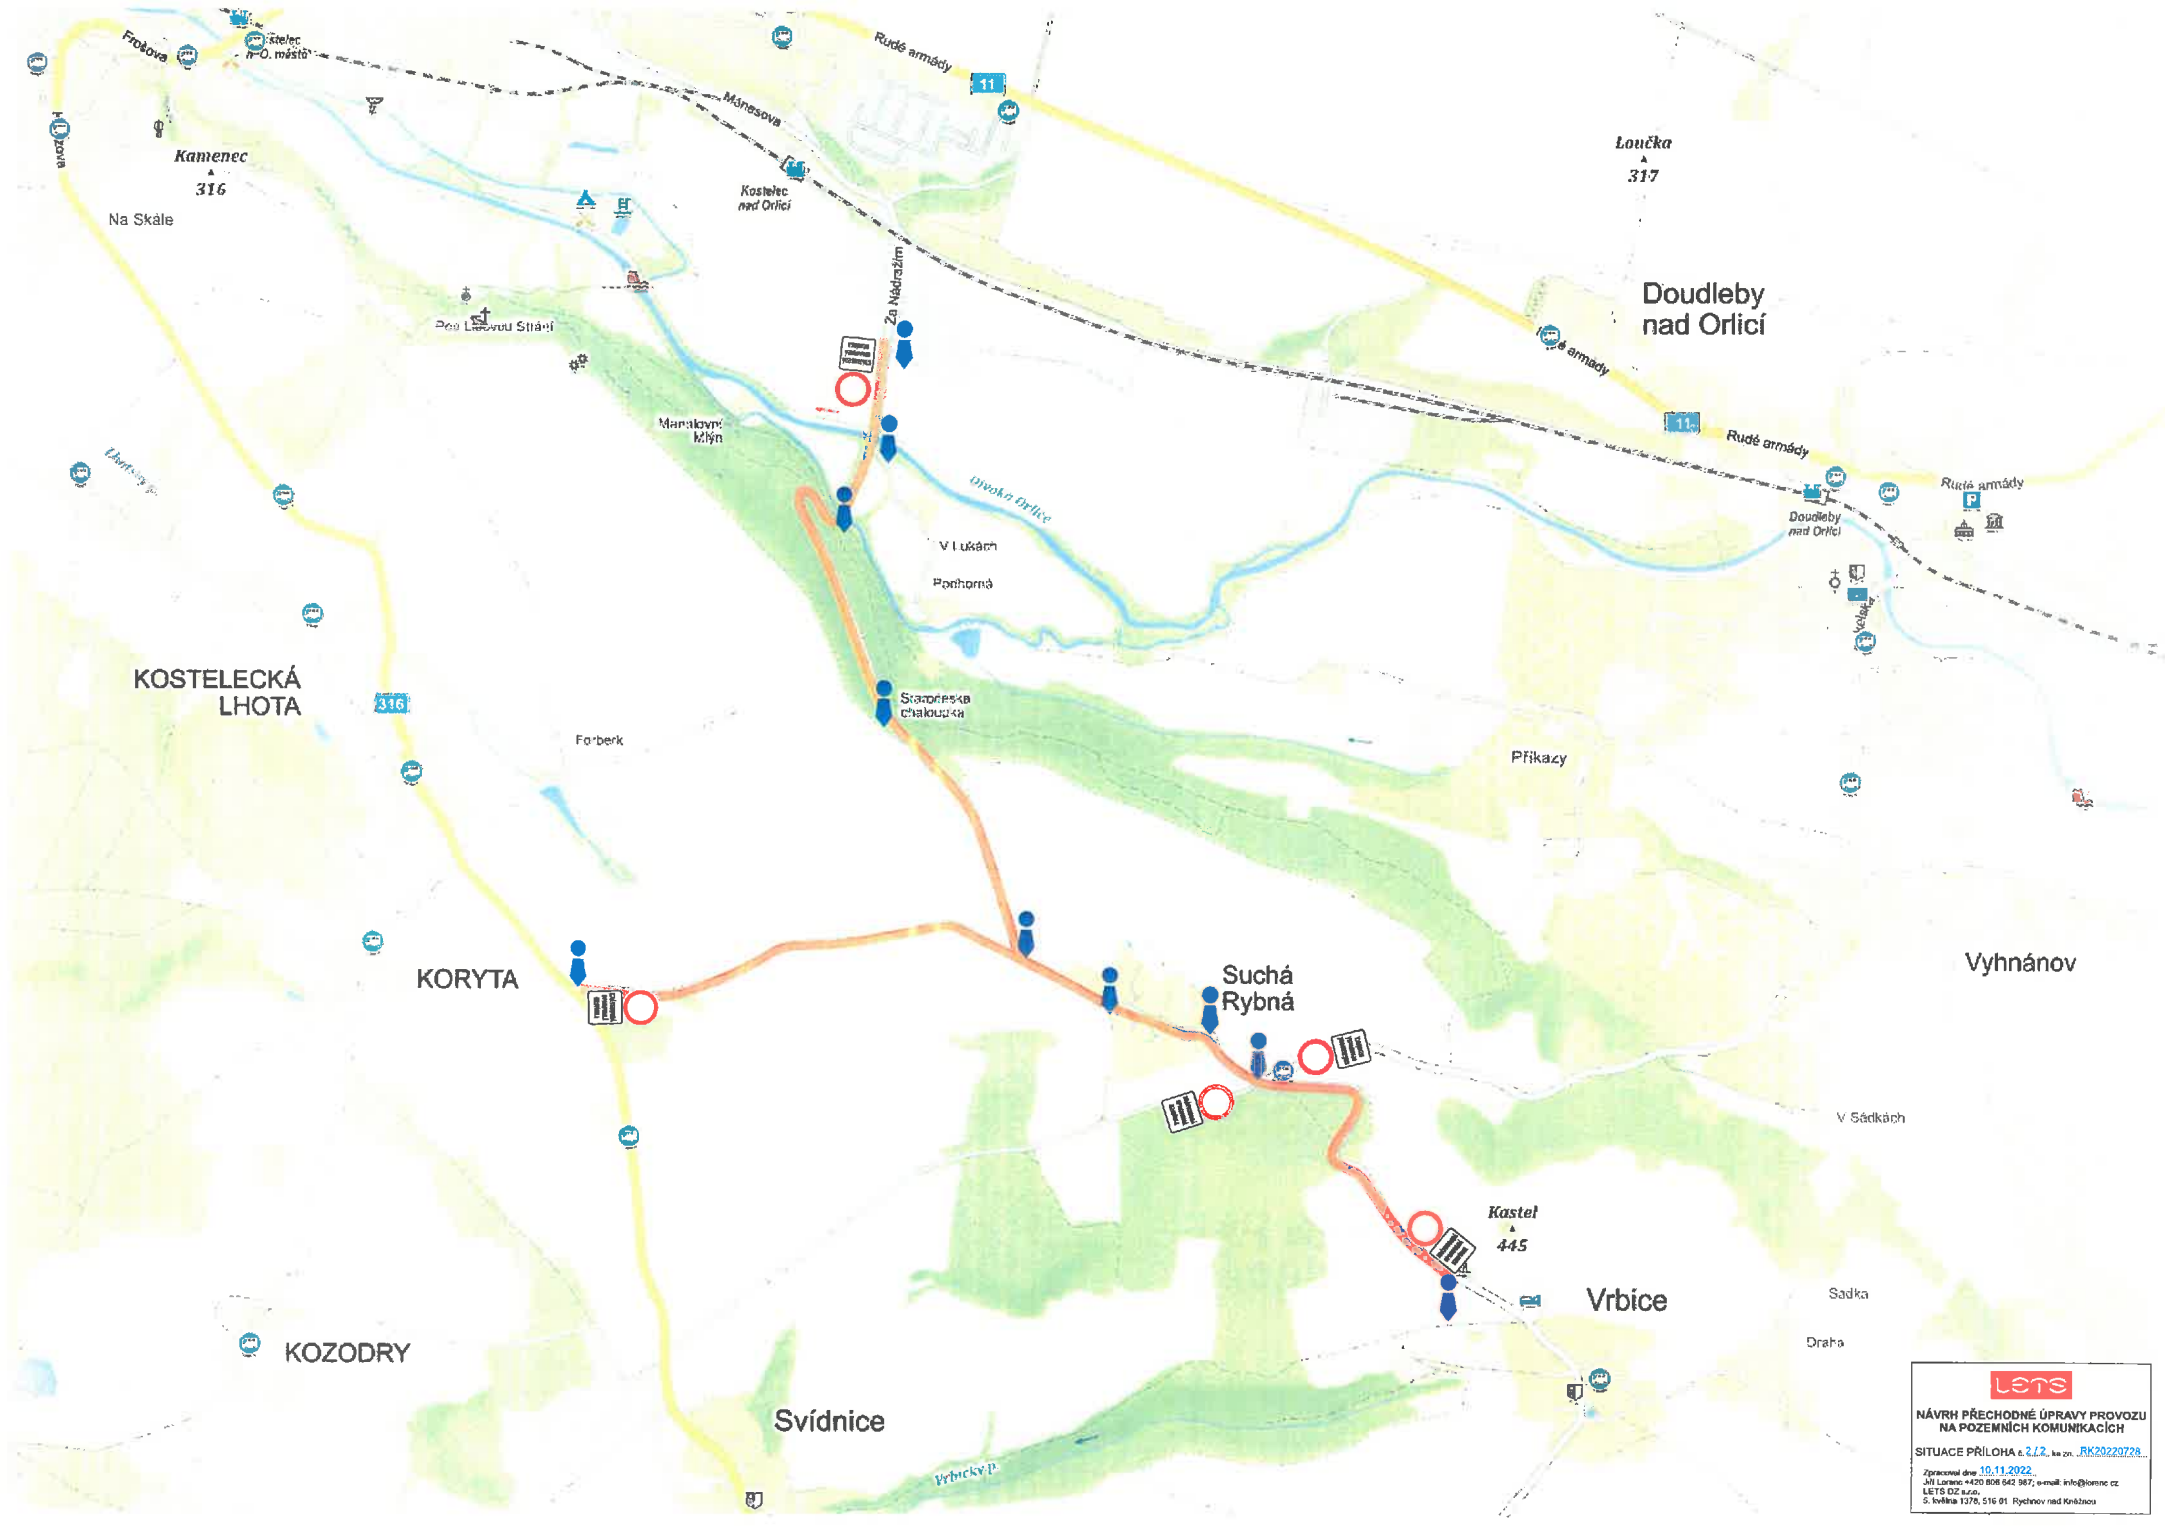

lets

**NÁVRH PŘECHODNÉ ÚPRAVY PROVOZU
NA POZEMNÍCH KOMUNIKACÍCH**

SITUACE PŘÍLOHA č. 2.1.2, listovní č. RK20220728

Zpracováno dne: 19.11.2022.
Jiří Lázarek +420 808 642 267; e-mail: info@lets.cz
LETS D2 s.r.o.
S. Křížka 1076, 516 01 Rybníky nad Kněžnou