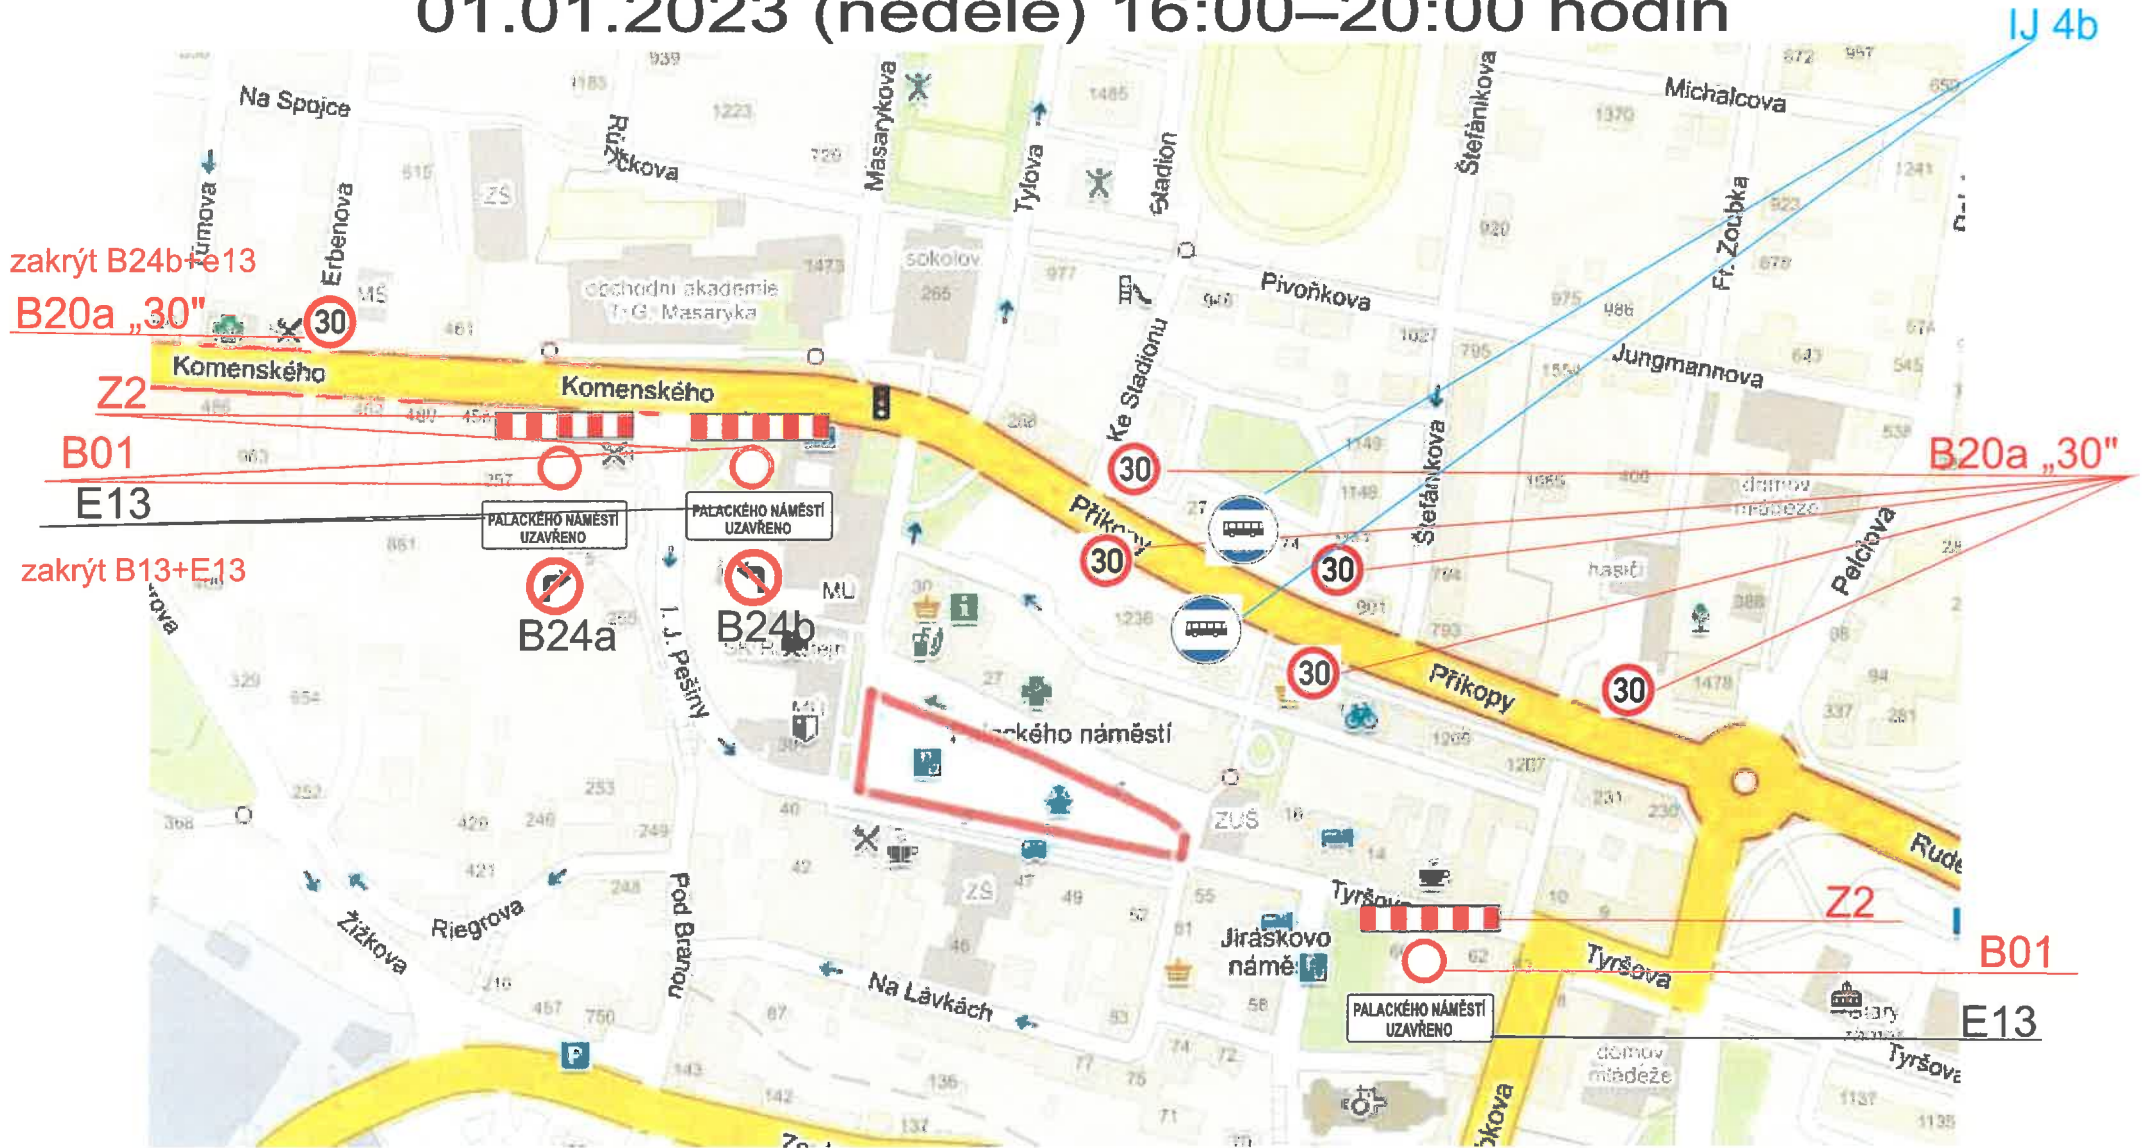

Situační plán č. 1 - Kostelec nad Orlicí, Palackého náměstí částečná uzavírka Palackého náměstí

31.12.2022 (sobota) 10:00–24:00

01.01.2023 (neděle) 00:00–10:00

B29

IP 10a

DZ bude um stěna
u Hotelu Panský dům

Situační plán č. 2 - Kostelec nad Orlicí, Palackého náměstí částečná uzavírka Palackého náměstí

01.1.2023 (neděle) 10:00–16:00

Situační plán č. 3 - Kostelec nad Orlicí, Palackého náměstí úplná uzavírka Palackého náměstí vč. přemístění autobusového stání

01.01.2023 (neděle) 16:00–20:00 hodin

Situační plánek č. 4 - Kostelec nad Orlicí, Rudé armády 1459

objízdňá trasa pro autobusové spoje - autobusové obratiště

01.01.2023 (neděle) 16:00-20:00