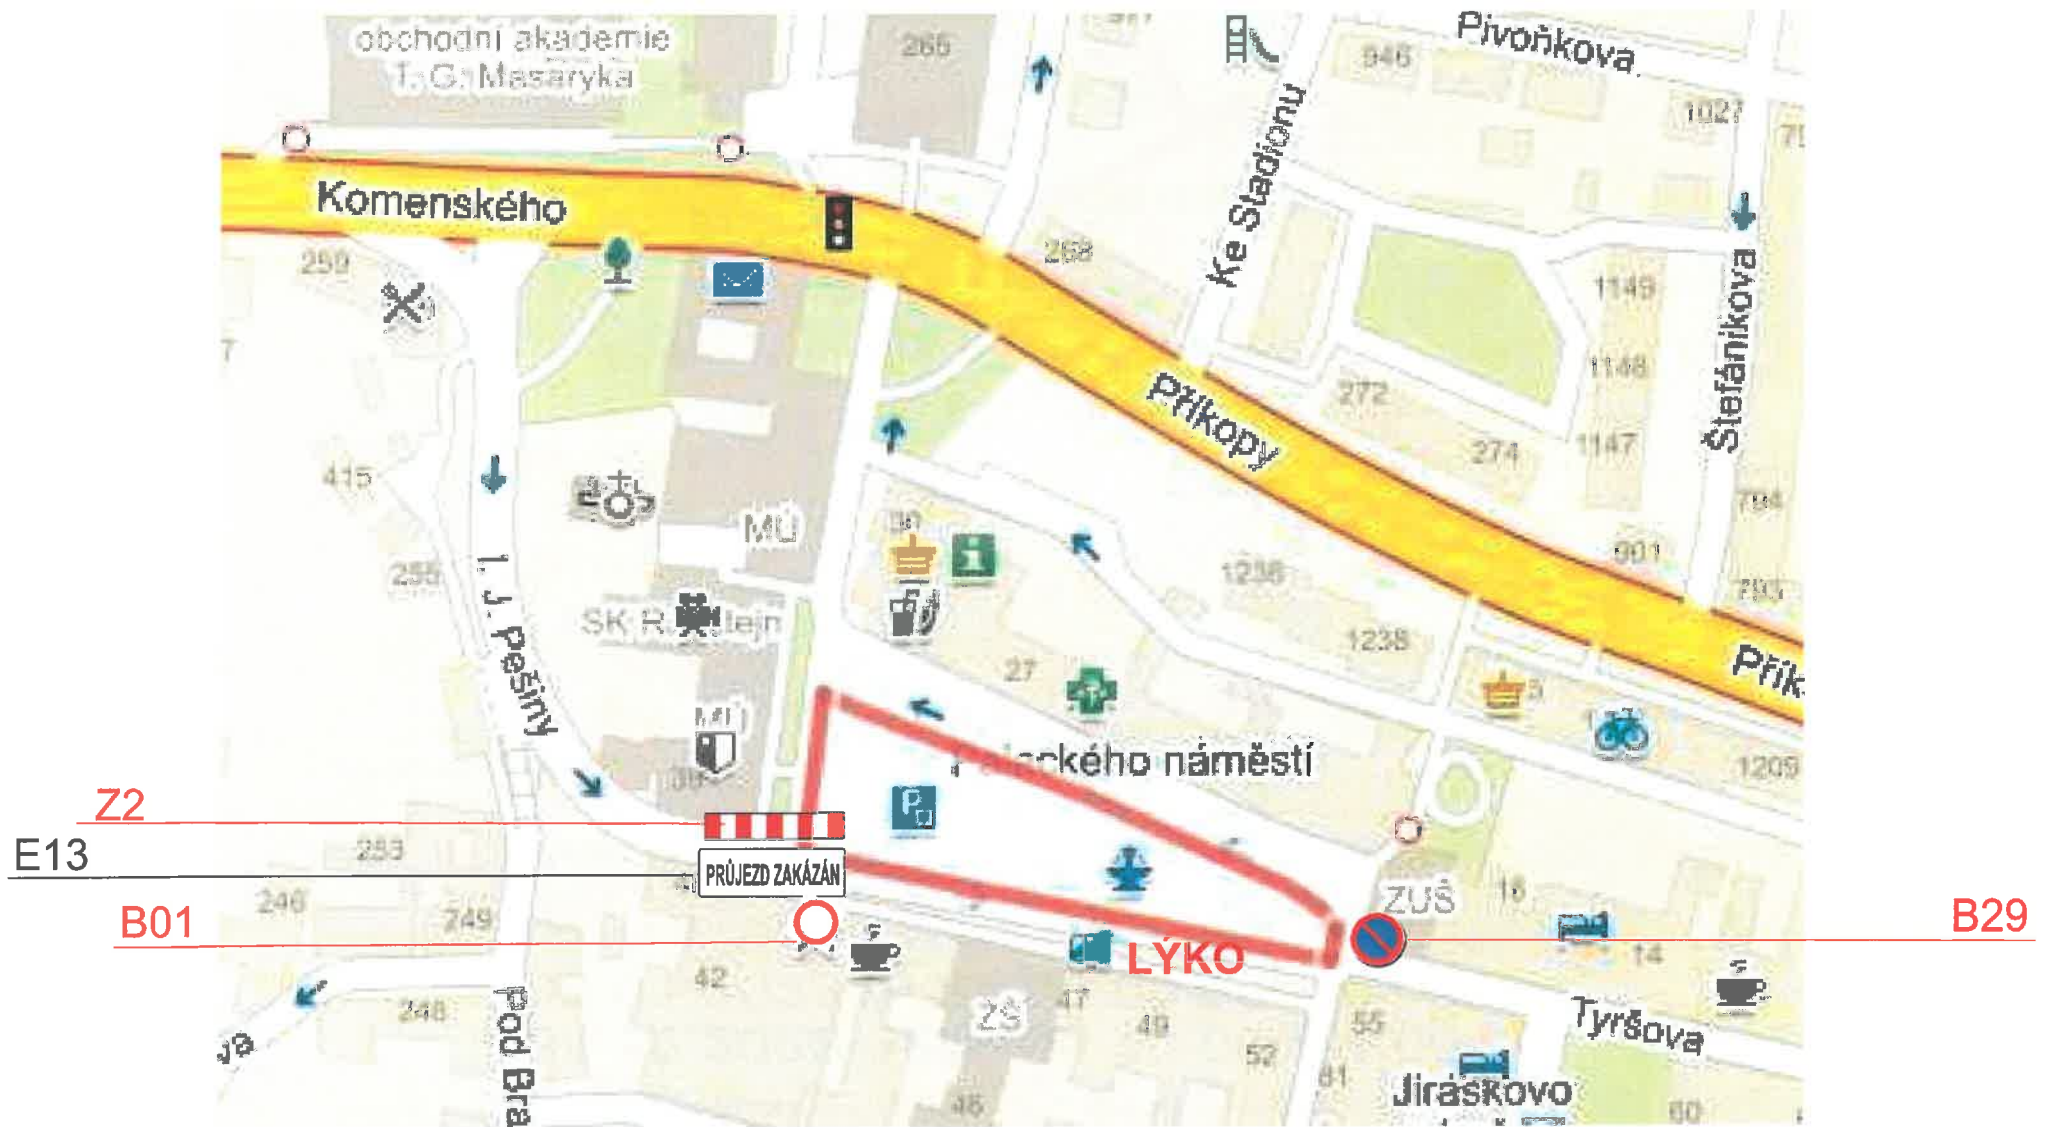

Situační plán č. 1 - Kostelec nad Orlicí, Palackého náměstí částečná uzavírka Palackého náměstí

31.12.2022 (sobota) 10:00–24:00

01.01.2023 (neděle) 00:00–10:00

B29

IP 10a

DZ bude um stěna
u Hotelu Panský dům

Situační plán č. 2 - Kostelec nad Orlicí, Palackého náměstí částečná uzavírka Palackého náměstí

01.1.2023 (neděle) 10:00–16:00

Situační plán č. 3 - Kostelec nad Orlicí, Palackého náměstí úplná uzavírka Palackého náměstí vč. přemístění autobusového stání

01.01.2023 (neděle) 16:00–20:00 hodin

Situační plánek č. 4 - Kostelec nad Orlicí, Rudé armády 1459

objízdňá trasa pro autobusové spoje - autobusové obratiště

01.01.2023 (neděle) 16:00-20:00