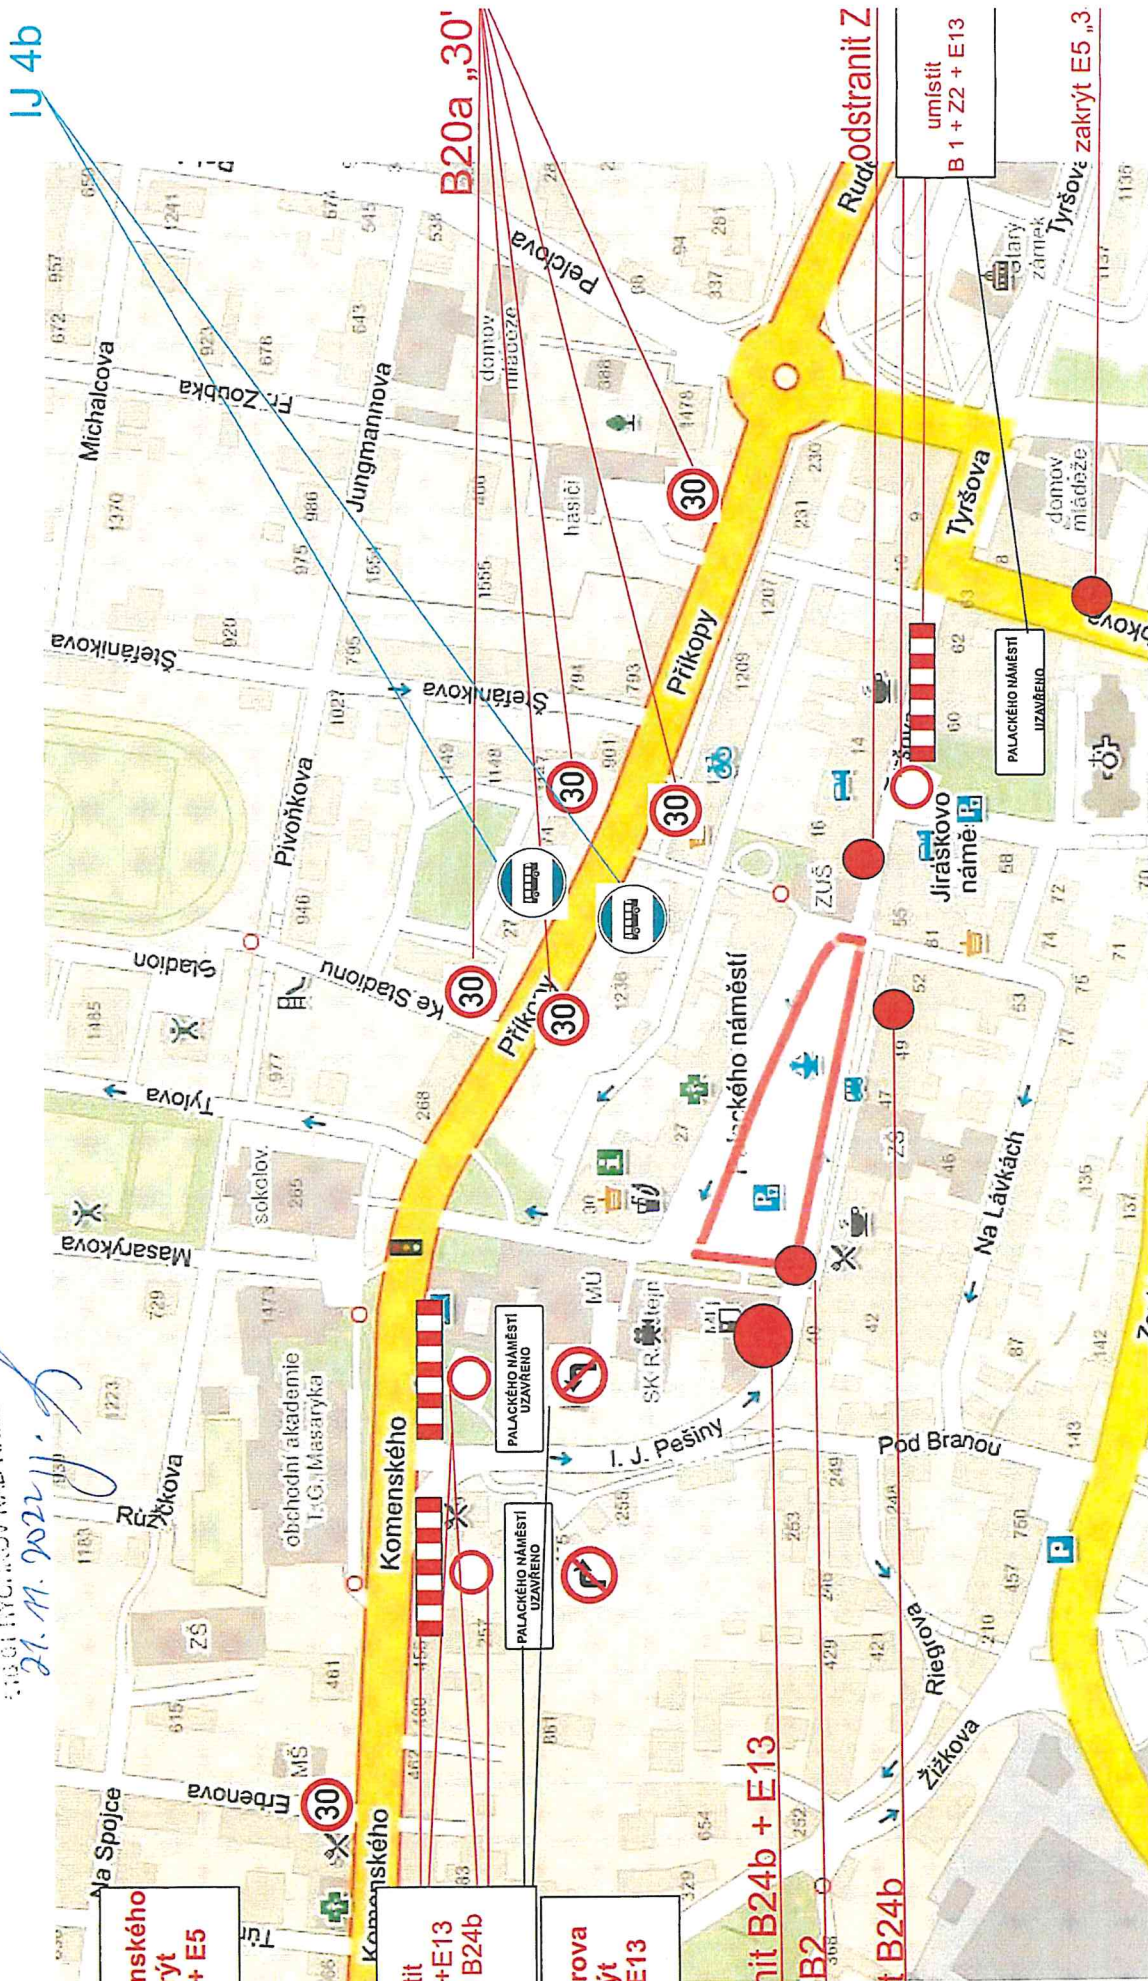

Situace B

KR-PII-122571/15-2022-0507d
 POLICIE ČESKÉ REPUBLIKY
 PRAHA - JIHOZÁPADNÍ POKRAJE
 VYSTAVBA ŽELEZNIČNÍHO KRAJE
 STAVBA ŽELEZNIČNÍHO KRAJE
 21. 11. 2022

ul. Komenského
 Zakrýt
 B24b + E5

umístit
 Z2 + B1 + E13
 + B24a + B24b

ul. Riegrova
 Zakrýt
 B13 + E13

odstranit B24b + E13
 odkryt B2

dstranit B24b

umístit
 B1 + Z2 + E13

Tyršově zakrýt E5 „3“