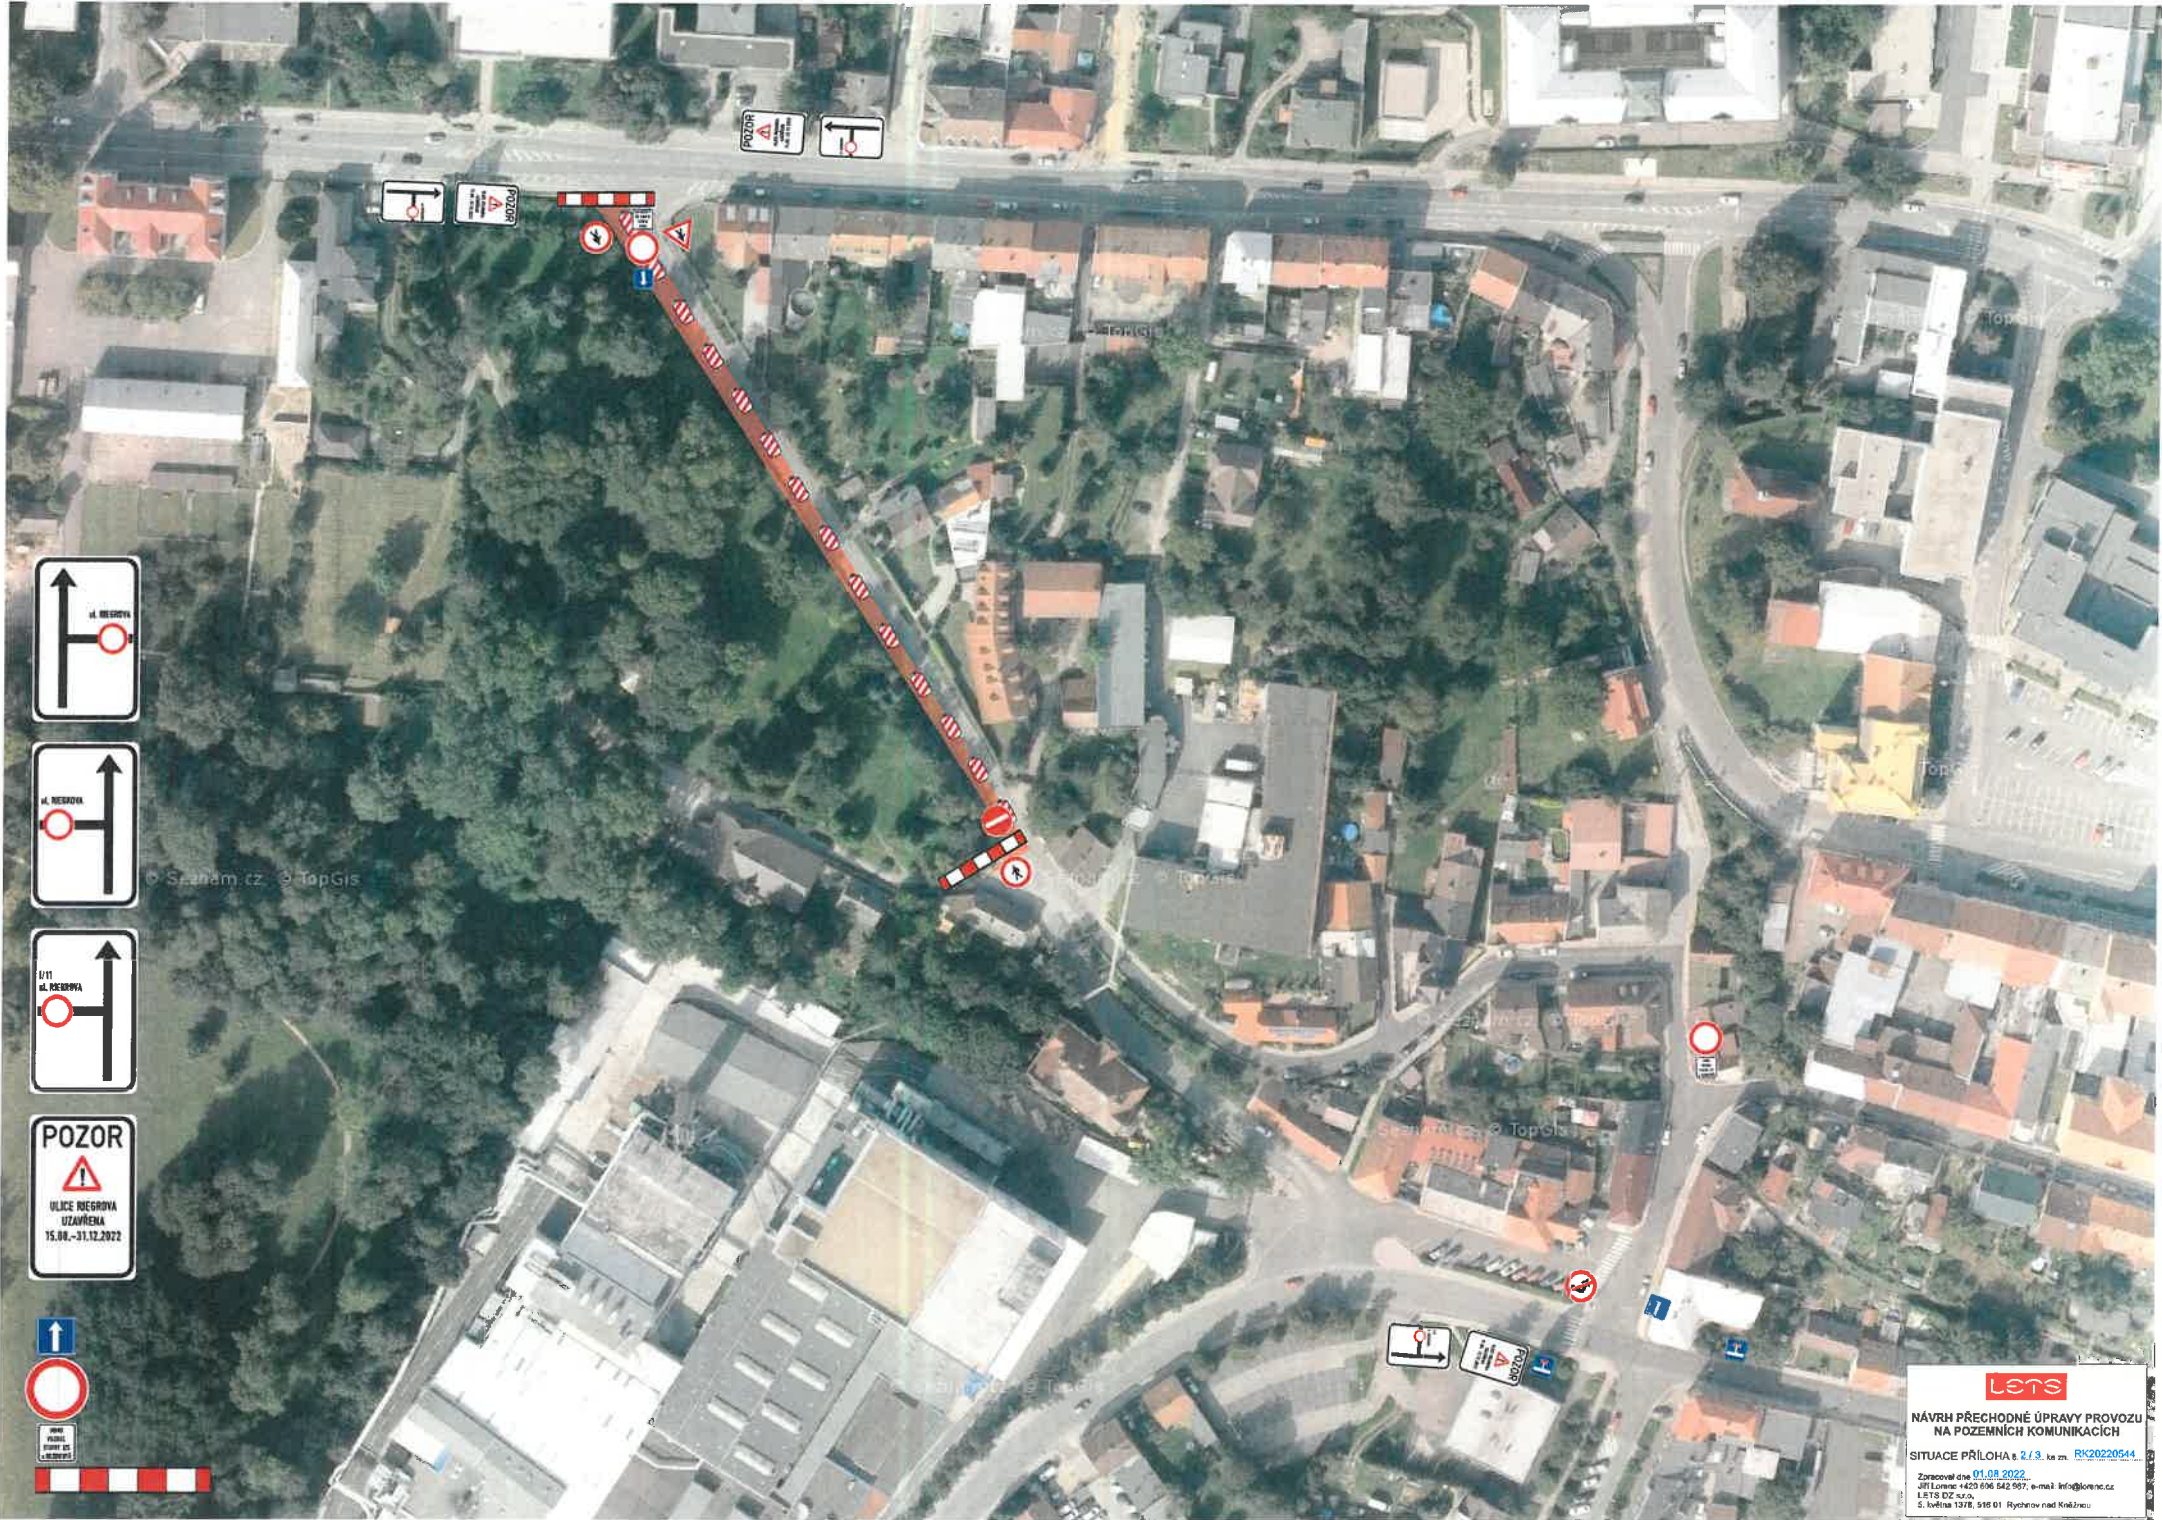

lets
NÁVRH PŘECHODNÉ ÚPRAVY PROVOZU
NA POZEČNÍCH KOMUNIKACÍCH
SITUACE PŘÍLOHA k 2/3, k.m. RK20220644
Zpracoval dne 01.08.2022
Jiří Lorenec 4420 696 542 957, e-mail: info@lets.cz
LETS DZ s.r.o.
S. Jevíka 1278, 516 01 Rychnov nad Kněžnou