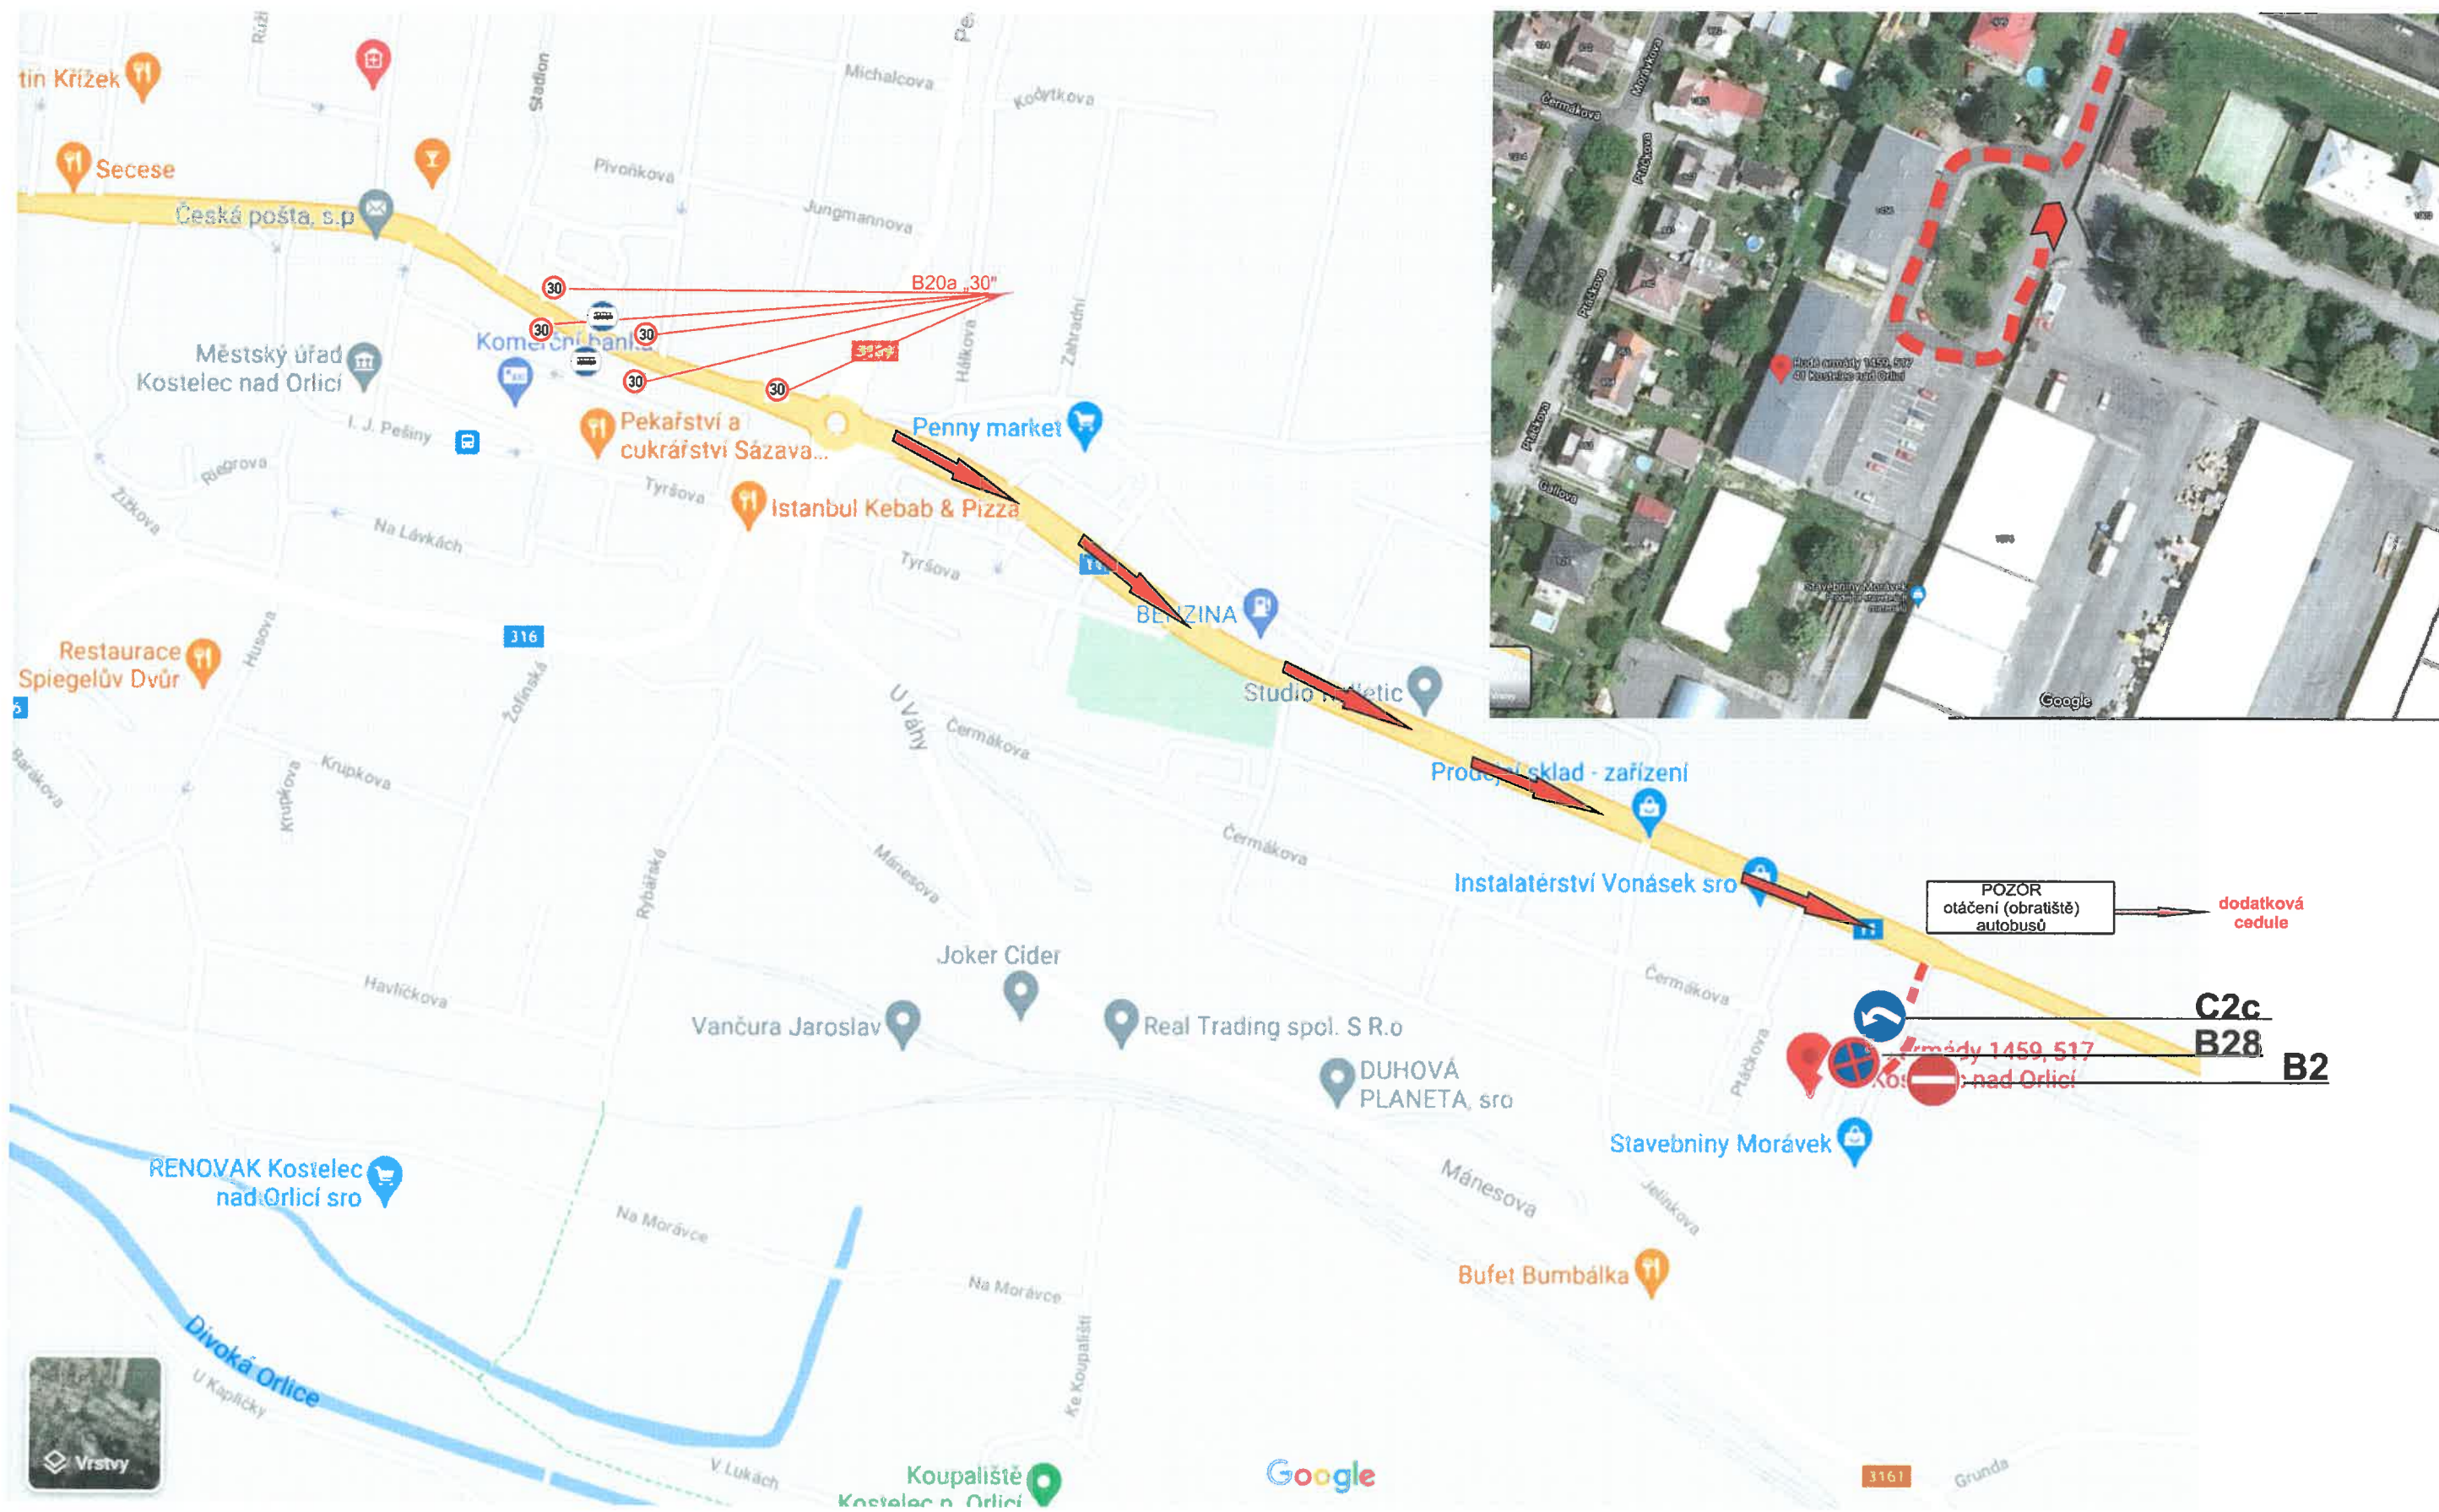

Situační plánek č. 1 - Kostelec nad Orlicí, Palackého náměstí omezení parkovacího stání

15.09.2022 (čtvrtek) od 15:00 hodin do 16.09.2021 (pátek) 12:00 hodin

Situační plánek č. 2 - Kostelec nad Orlicí, Palackého náměstí
částečná uzavírka komunikace - omezení parkovacích stání
16.09.2022 (pátek) 12:00–24:00 hodin

Situační pláněk č. 3 - Kostelec nad Orlicí, Palackého náměstí úplná uzavírka Palackého náměstí a Jiráskova náměstí vč. přemístění autobusového stání

17.09.2022 (sobota) 00:00–22:00 hodin

IJ 4b

Situační pláněk č. 4 - Kostelec nad Orlicí, Rudé armády 1459 objízdňná trasa pro autobusové spoje-autobusové obratiště 17.09.2022 (sobota) 00:00–22:00 hodin

Situační pláněk č. 5 - Kostelec nad Orlicí, Rudé armády 1459
objízdňá trasa pro autobusové spoje-autobusové obratiště
17.09.2022 (sobota) 00:00–22:00 hodin