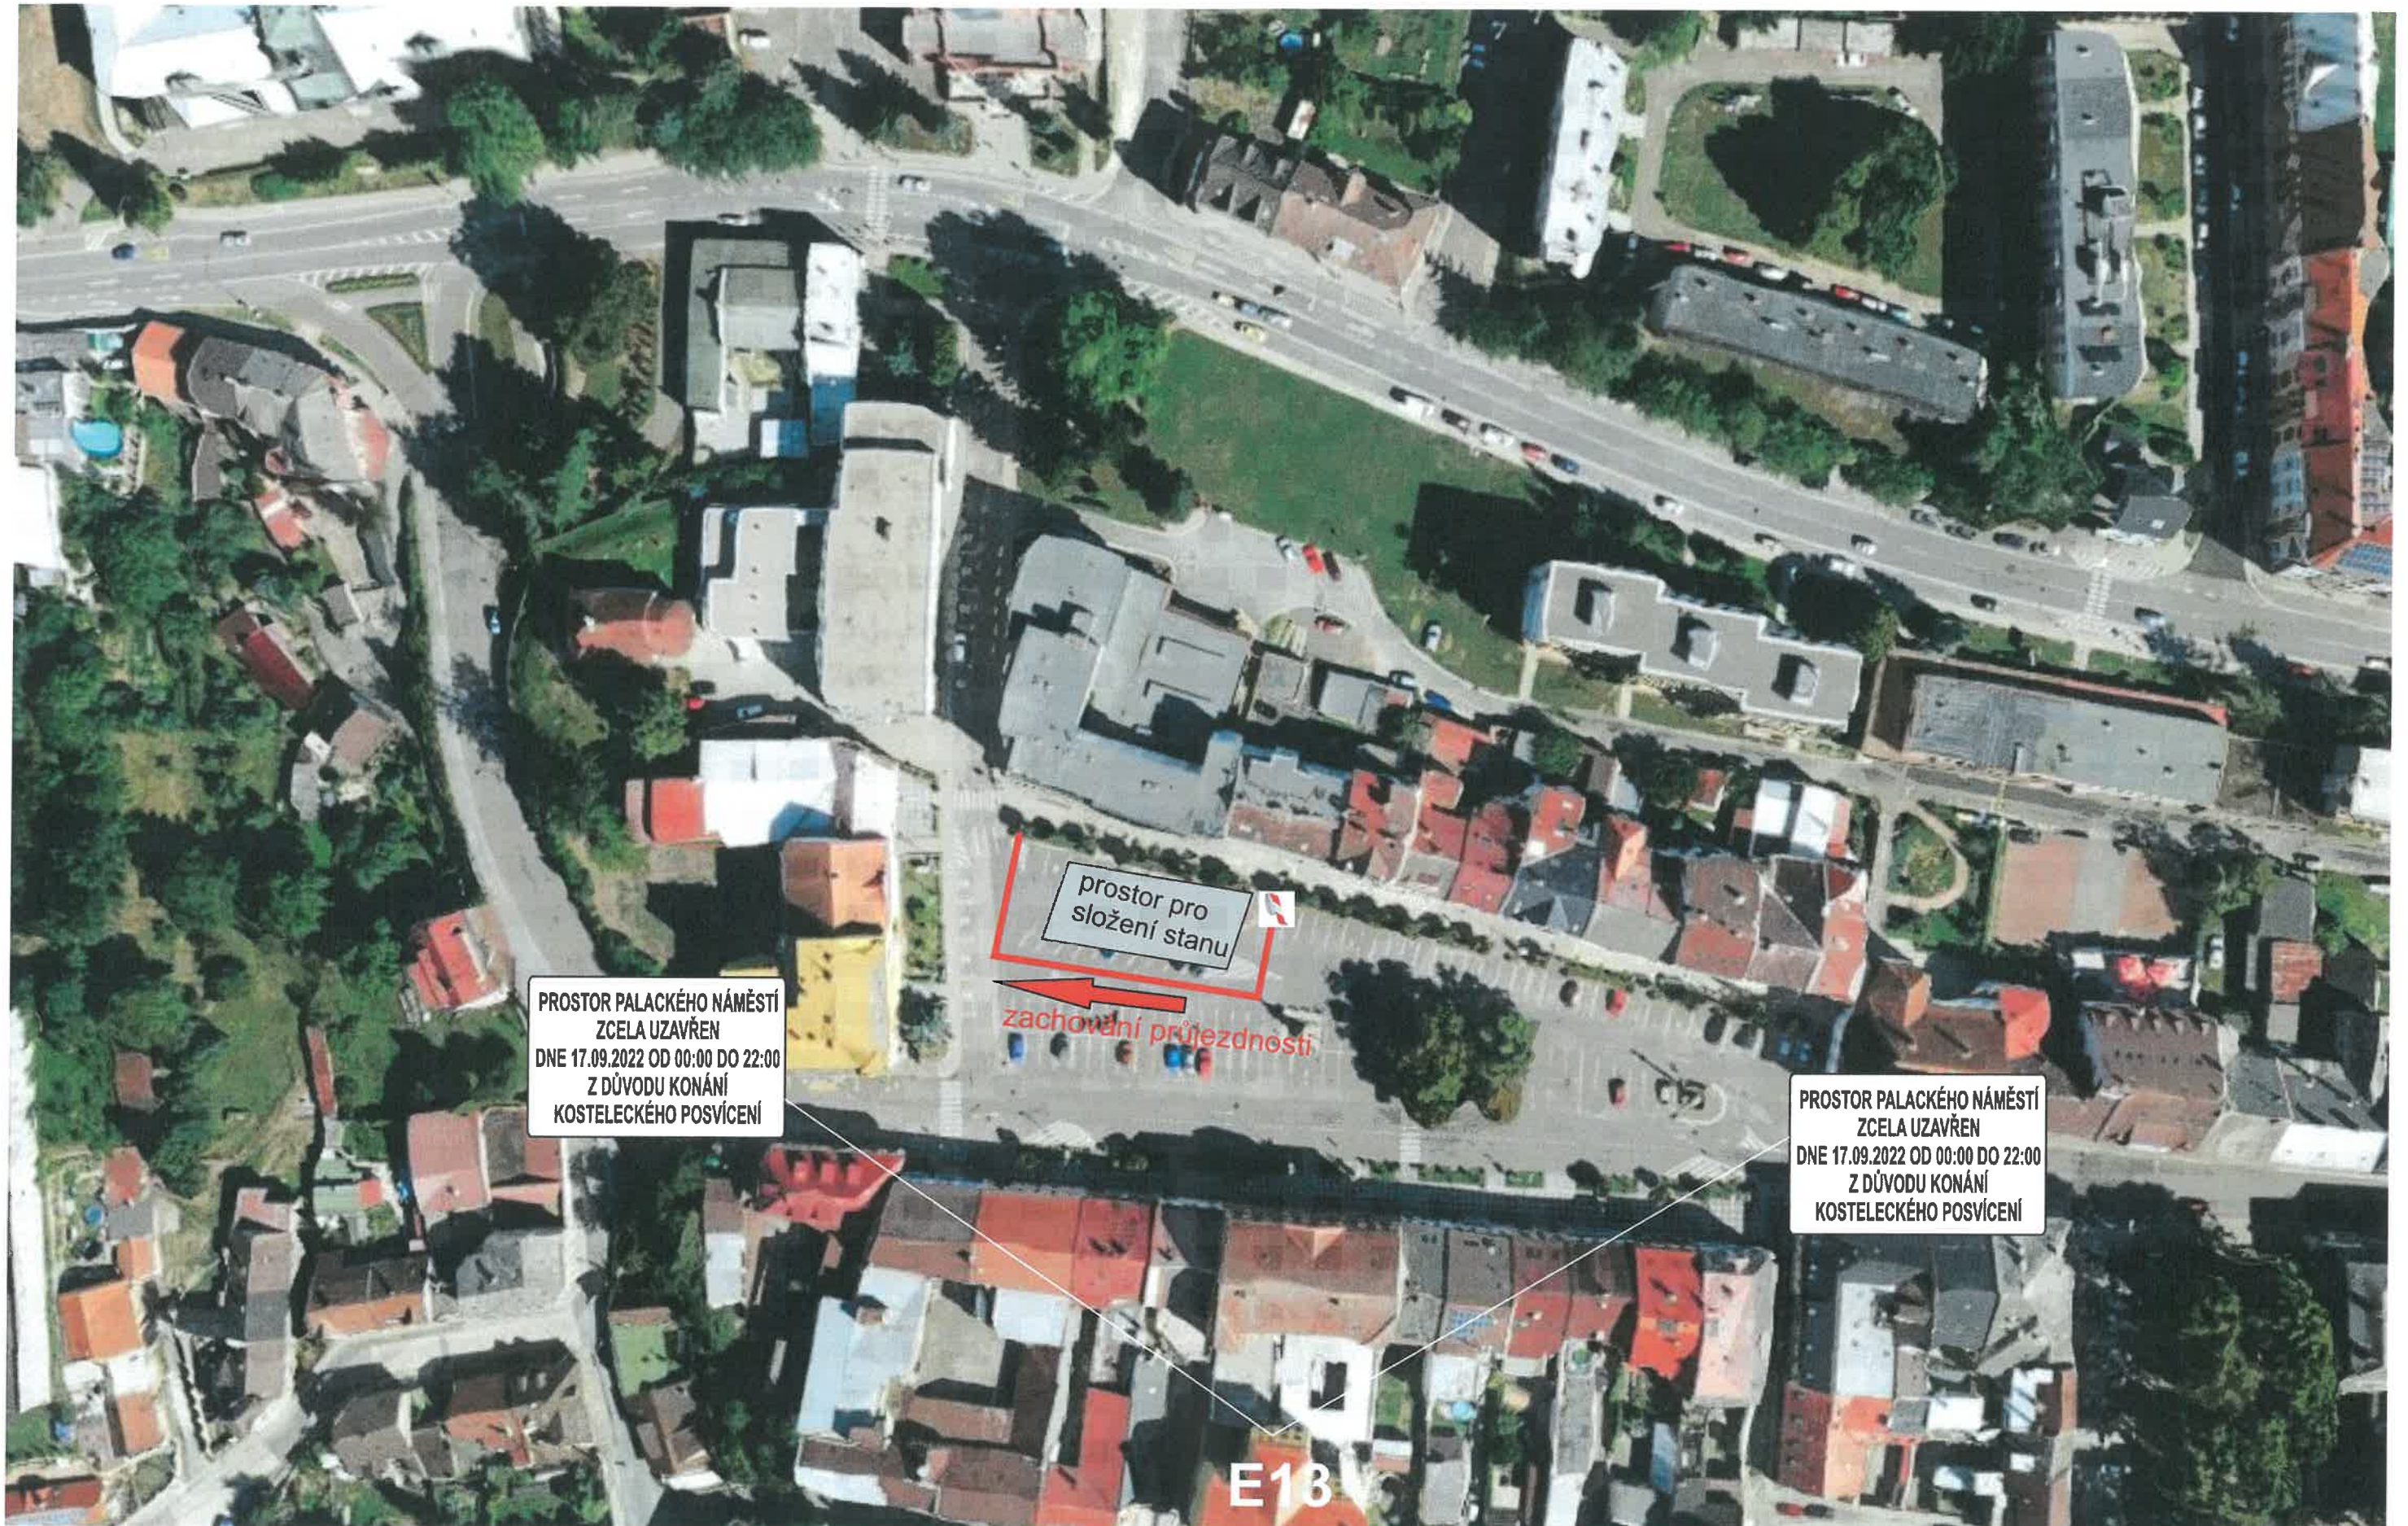

Situační plánek č. 1 - Kostelec nad Orlicí, Palackého náměstí omezení parkovacího stání

15.09.2022 (čtvrtek) od 15:00 hodin do 16.09.2021 (pátek) 12:00 hodin

Situační plánek č. 2 - Kostelec nad Orlicí, Palackého náměstí
částečná uzavírka komunikace - omezení parkovacích stání
16.09.2022 (pátek) 12:00–24:00 hodin

Situační pláněk č. 3 - Kostelec nad Orlicí, Palackého náměstí úplná uzavírka Palackého náměstí a Jiráskova náměstí vč. přemístění autobusového stání

17.09.2022 (sobota) 00:00–22:00 hodin

IJ 4b

Situační pláněk č. 4 - Kostelec nad Orlicí, Rudé armády 1459 objízdňná trasa pro autobusové spoje-autobusové obratiště 17.09.2022 (sobota) 00:00–22:00 hodin

Situační pláněk č. 5 - Kostelec nad Orlicí, Rudé armády 1459
objízdňá trasa pro autobusové spoje-autobusové obratiště
17.09.2022 (sobota) 00:00–22:00 hodin