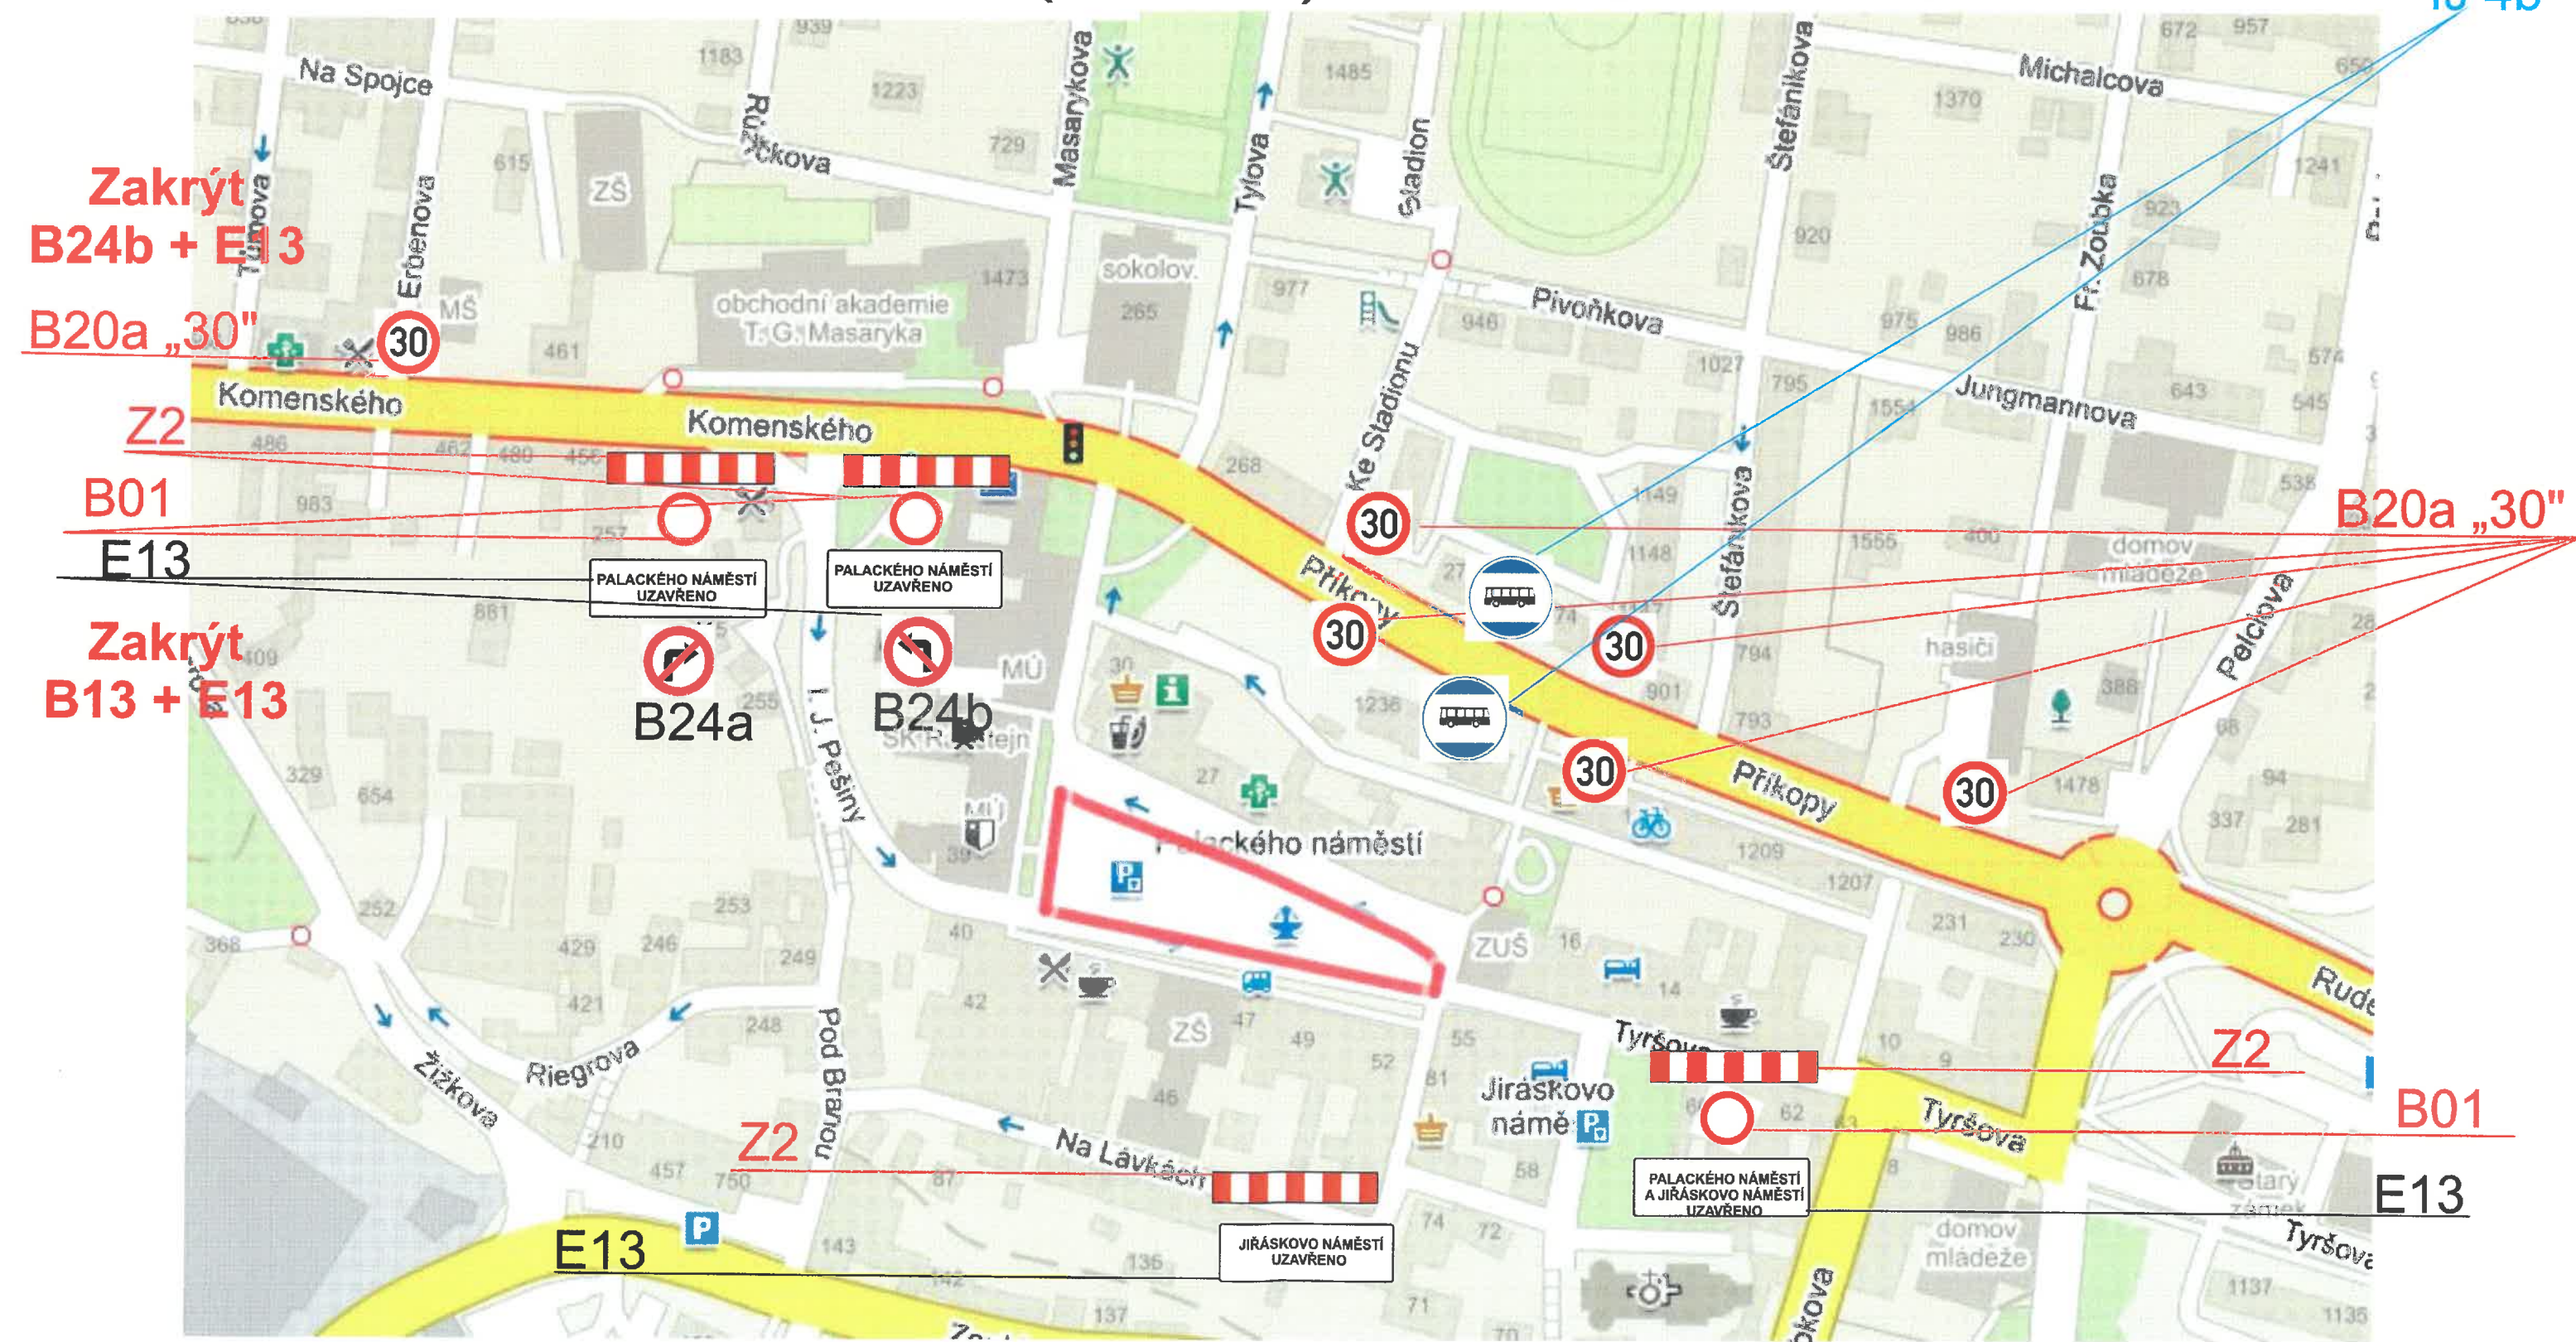

Situační plánek č. 1 - Kostelec nad Orlicí, Palackého náměstí omezení parkovacího stání

15.09.2022 (čtvrtek) od 15:00 hodin do 16.09.2021 (pátek) 12:00 hodin

Situační plánek č. 2 - Kostelec nad Orlicí, Palackého náměstí
částečná uzavírka komunikace - omezení parkovacích stání
16.09.2022 (pátek) 12:00–24:00 hodin

Situační pláněk č. 3 - Kostelec nad Orlicí, Palackého náměstí úplná uzavírka Palackého náměstí a Jiráskova náměstí vč. přemístění autobusového stání

17.09.2022 (sobota) 00:00–22:00 hodin

IJ 4b

Situační pláněk č. 4 - Kostelec nad Orlicí, Rudé armády 1459 objízdňná trasa pro autobusové spoje-autobusové obratiště 17.09.2022 (sobota) 00:00–22:00 hodin

Situační pláněk č. 5 - Kostelec nad Orlicí, Rudé armády 1459
objízdňá trasa pro autobusové spoje-autobusové obratiště
17.09.2022 (sobota) 00:00–22:00 hodin