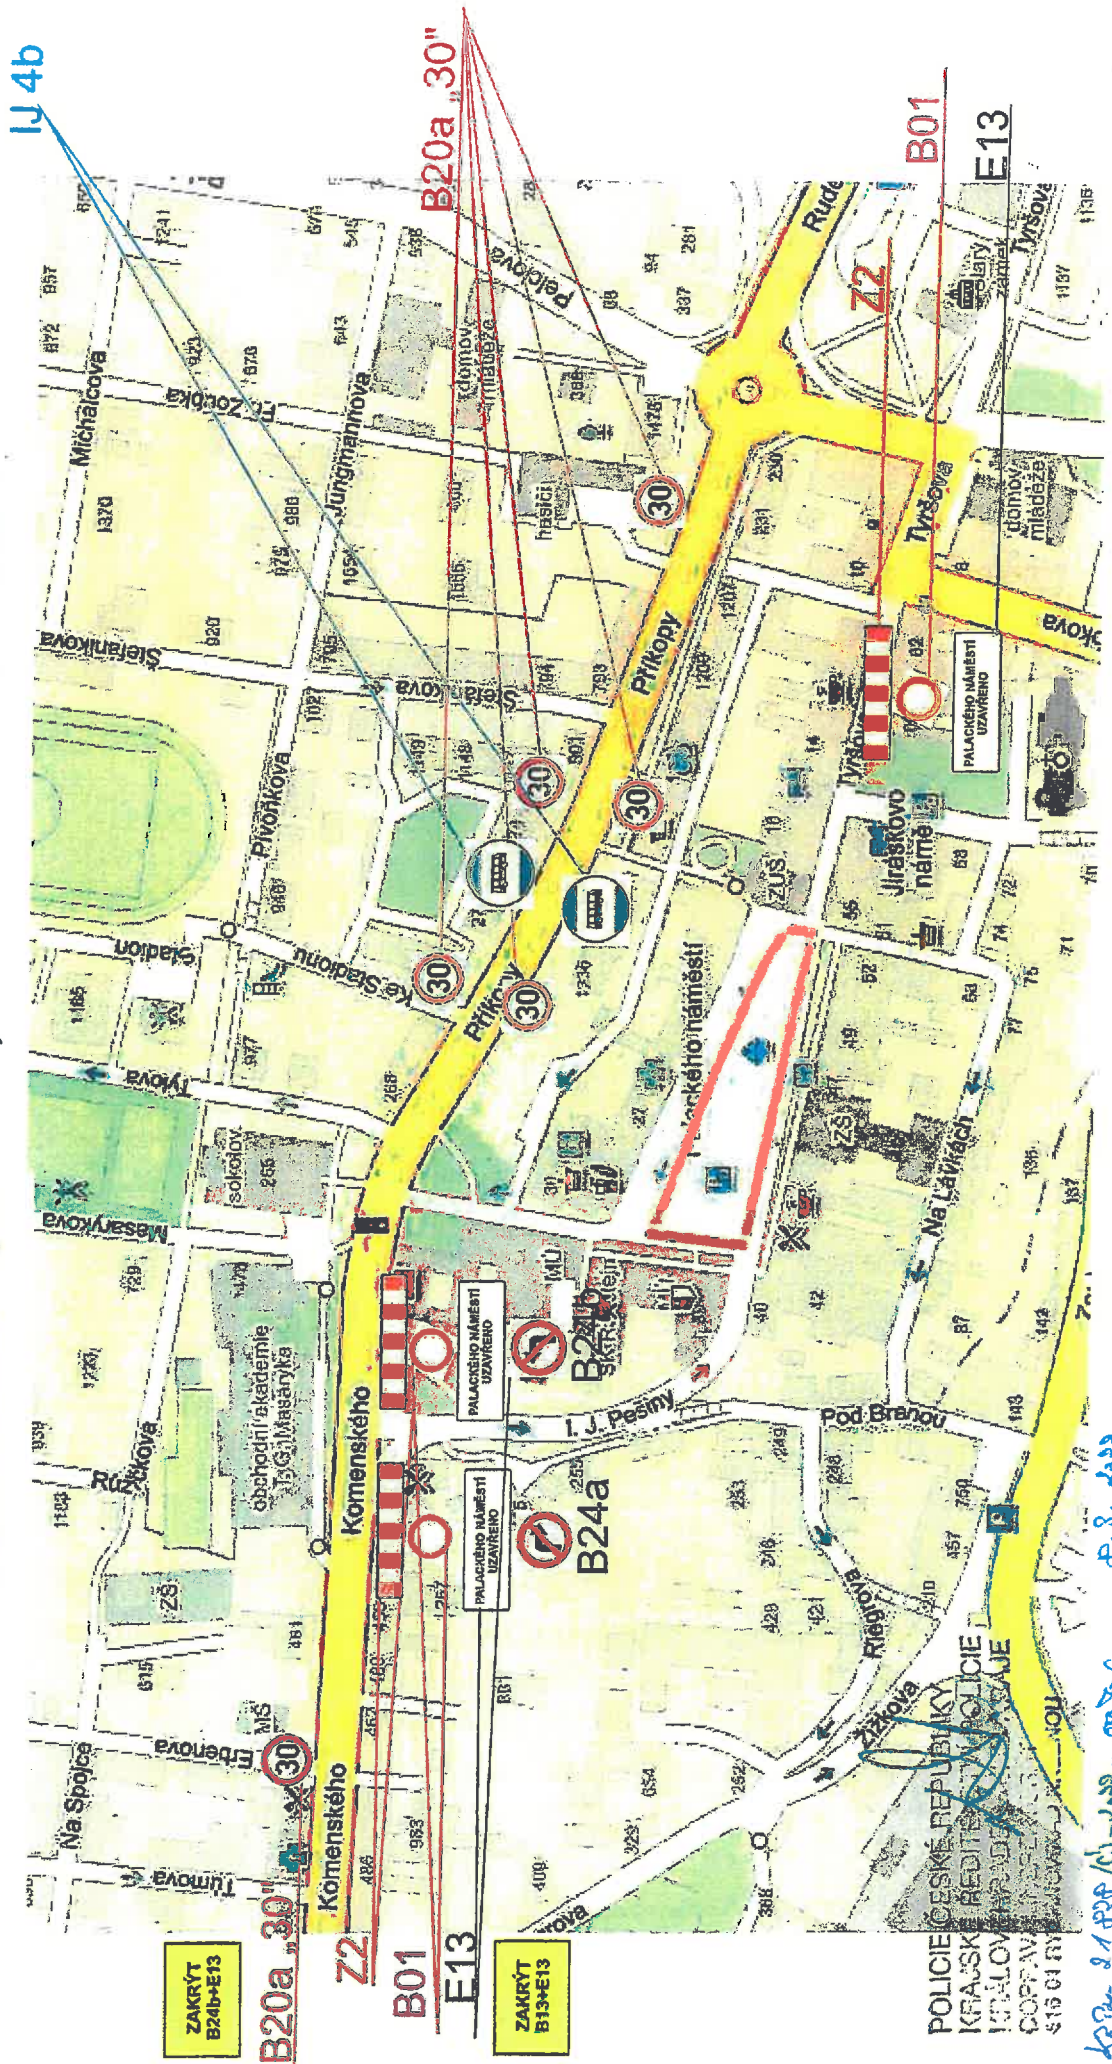

Situační pláněk č. 1 - Kostelec nad Orlicí, Palackého náměstí  
**omezení parkovacího stání**

16.06.2022 (čtvrtek) od 15:00 hodin do 17.06.2021 (pátek) 19:00 hodin

POLICIE  
KRAJE  
KVALIFIKOVANÝ  
DOPRAVNÍ PRŮVODNÍK  
616 ST. RYCHLOV NAD KNEŽNOU

4894-21 220/0-2022-00700  
P. S. 2022

Situační pláněk č. 2 - Kostelec nad Orlicí, Palackého náměstí  
**částečná uzavírka komunikace - omezení parkovacích stání**  
17.06.2022 (pátek) 12:00–24:00 hodin

# Situační plánek č. 3 - Kostelec nad Orlicí, Palackého náměstí úplná uzavírka náměstí vč. přemístění autobusového stání

18.06.2021 (sobota) 00:00–22:00 hodin

18.06.2021 00:00-22:00  
P.Š. 4422  
18.06.2021 00:00-22:00

# Situační pláněk č. 4 - Kostelec nad Orlicí, Rudé armády 1459 objízdňná trasa pro autobusové spoje-autobusové obratiště

18.06.2022 (sobota) 00:00–19:00 hodin

Google

3111

Google