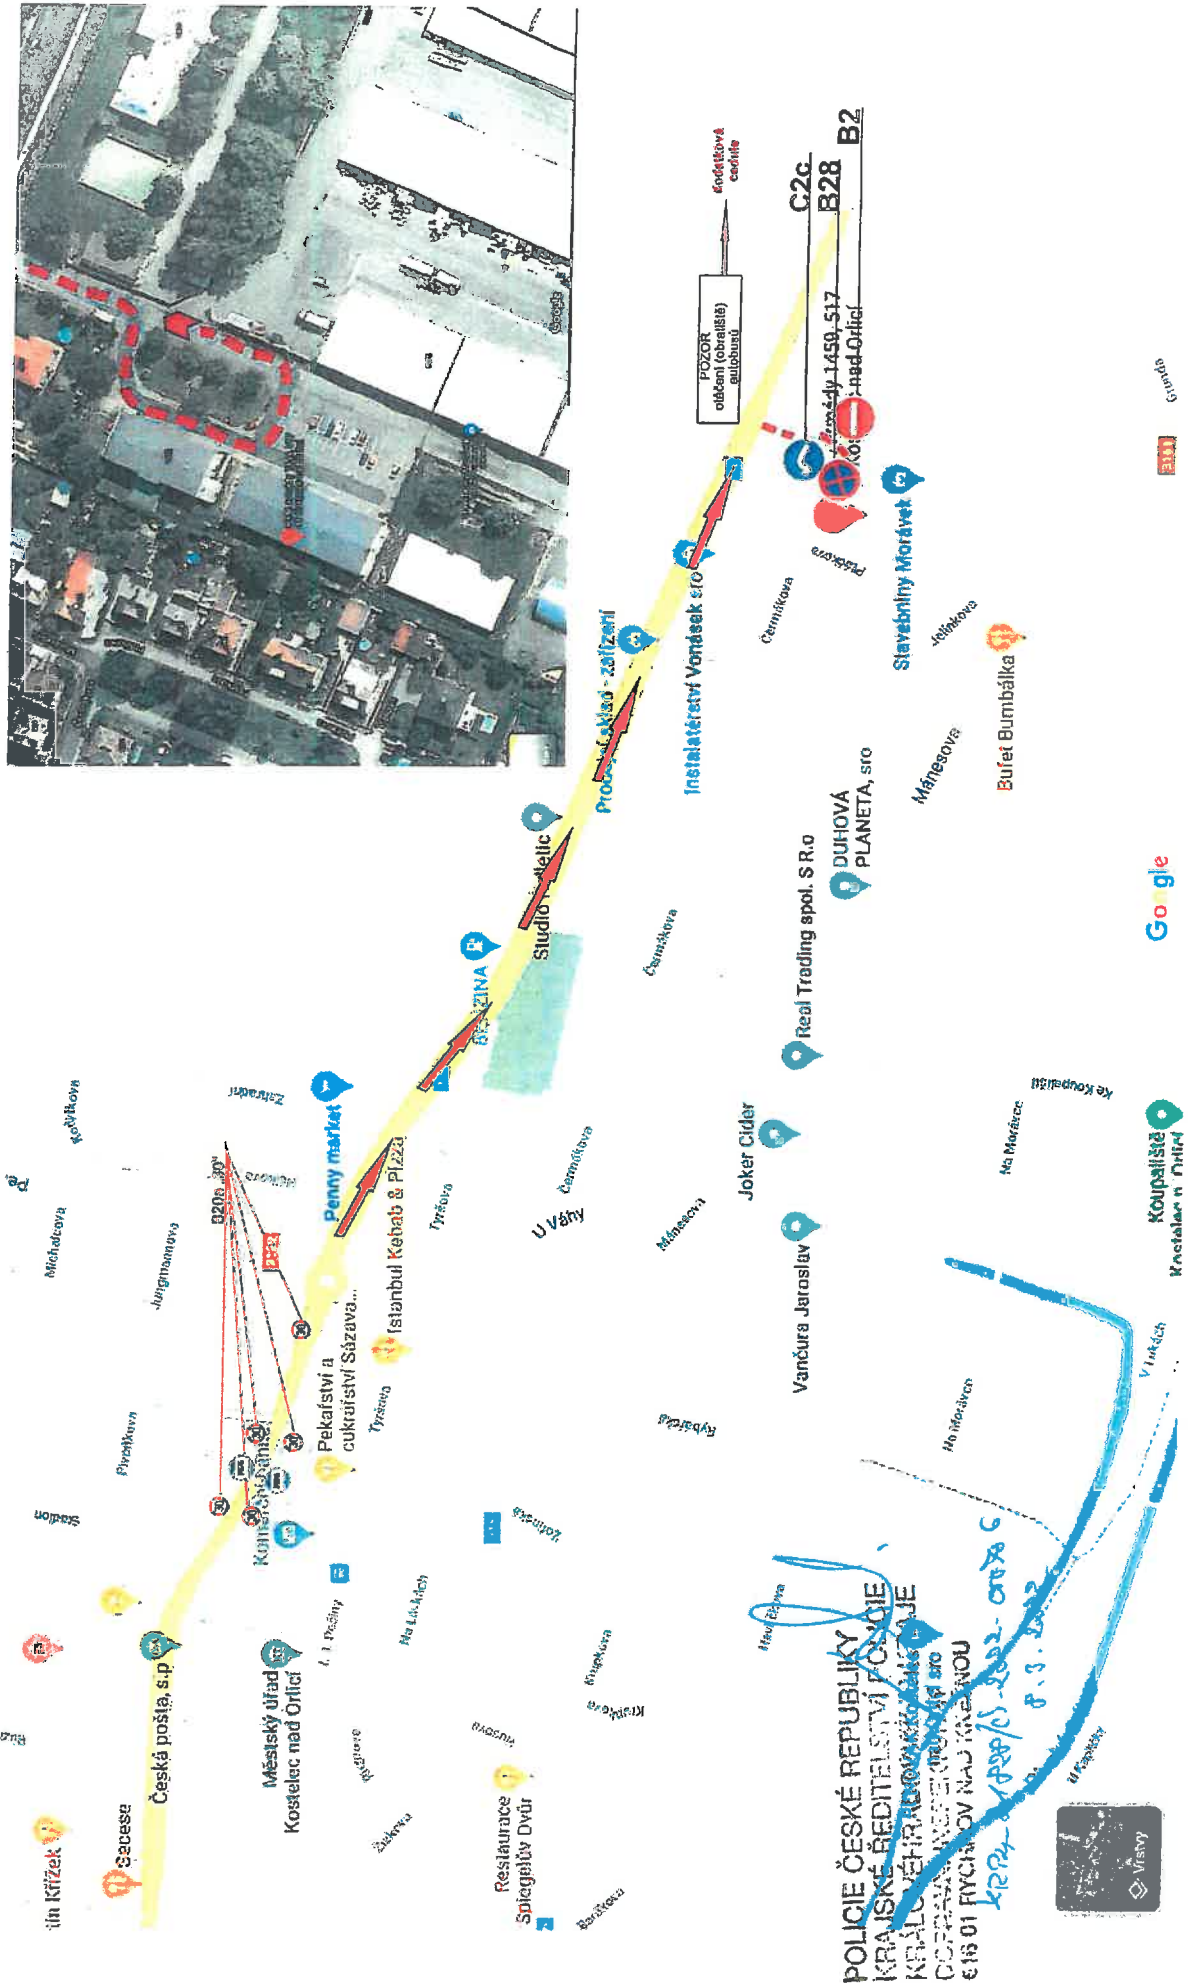

Situační pláněk č. 1 - Kostelec nad Orlicí, Palackého náměstí  
**omezení parkovacího stání**

16.06.2022 (čtvrtek) od 15:00 hodin do 17.06.2021 (pátek) 19:00 hodin

POLICIE  
KRAJE  
KVALIFIKOVANÝ  
DOPRAVNÍ PRŮVODNÍK  
616 ST. RYCHLOV NAD KNEŽNOU

# Situační plánek č. 3 - Kostelec nad Orlicí, Palackého náměstí úplná uzavírka náměstí vč. přemístění autobusového stání

18.06.2021 (sobota) 00:00–22:00 hodin

18.06.2021 00:00-22:00  
P.Š. 4422  
18.06.2021 00:00-22:00

# Situační pláněk č. 4 - Kostelec nad Orlicí, Rudé armády 1459 objízdňná trasa pro autobusové spoje-autobusové obratiště

18.06.2022 (sobota) 00:00–19:00 hodin

Google

3111

Google