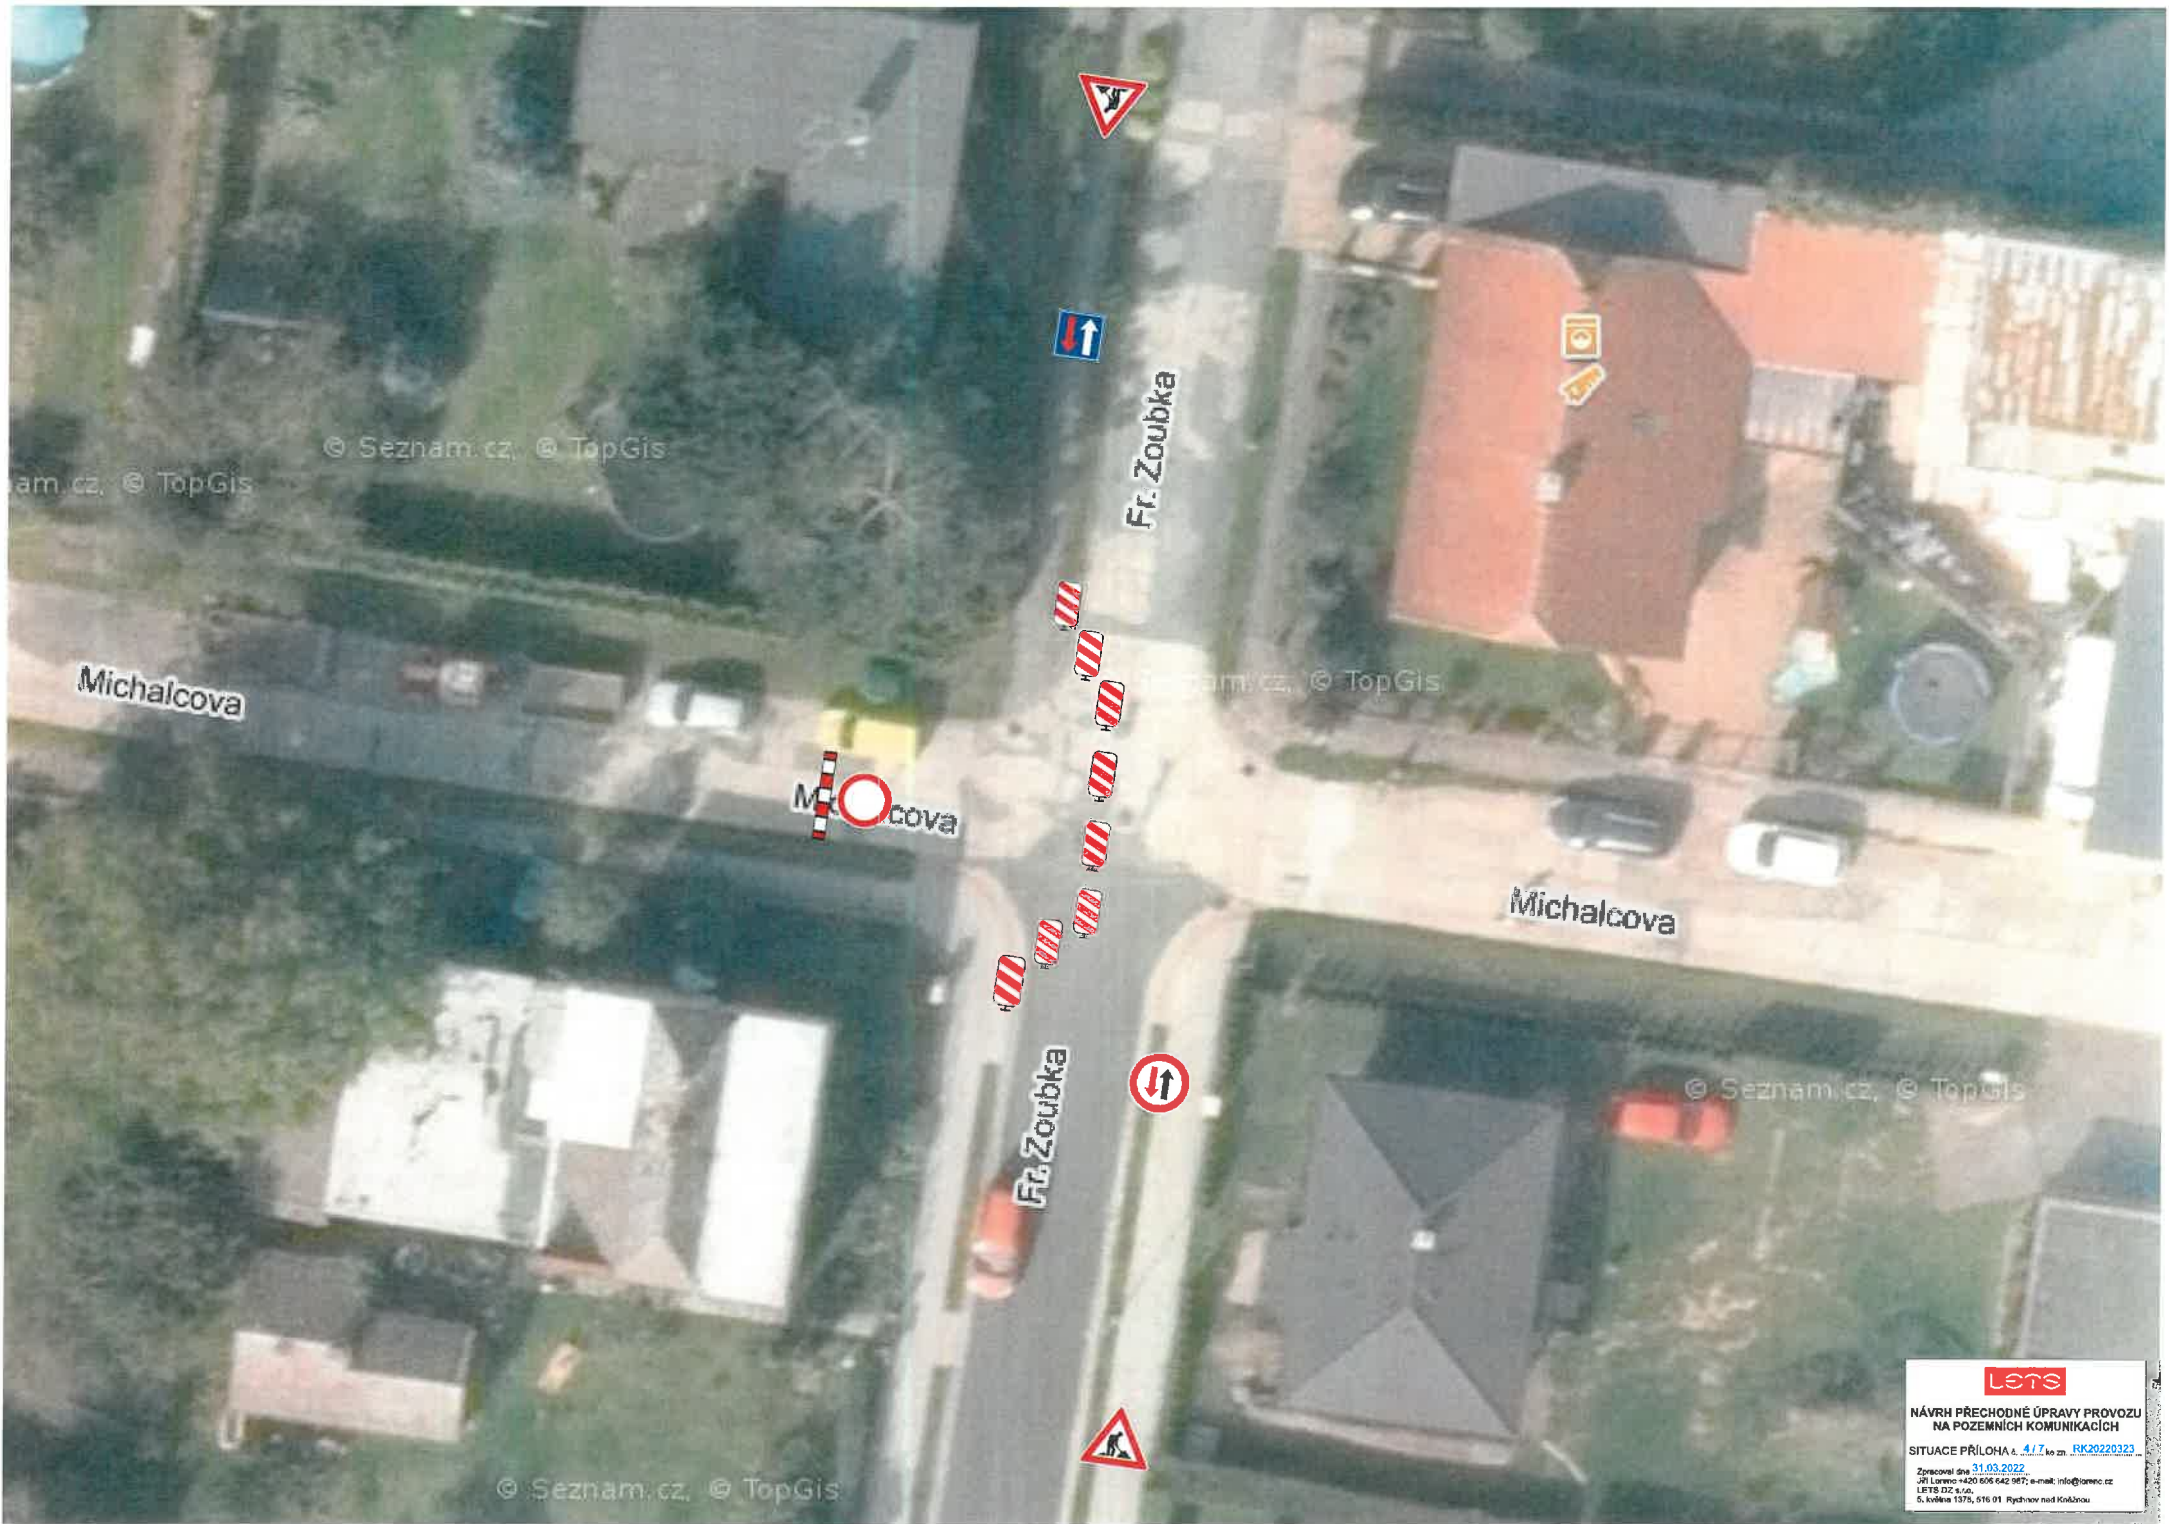

LETS

NÁVRH PŘECHODNÉ ÚPRAVY PROVOZU
NA POZEMNÍCH KOMUNIKACÍCH

SITUACE PŘÍLOHA č. 4.1.7 ke zn. RK20220323

Zpracováno dne 31.03.2022
JI Letec +420 606 642 0672 e-mail: info@lets.cz
LETS D2 s.r.o.
Svítkov 1375, 516 01 Pýchov nad Kolářkou