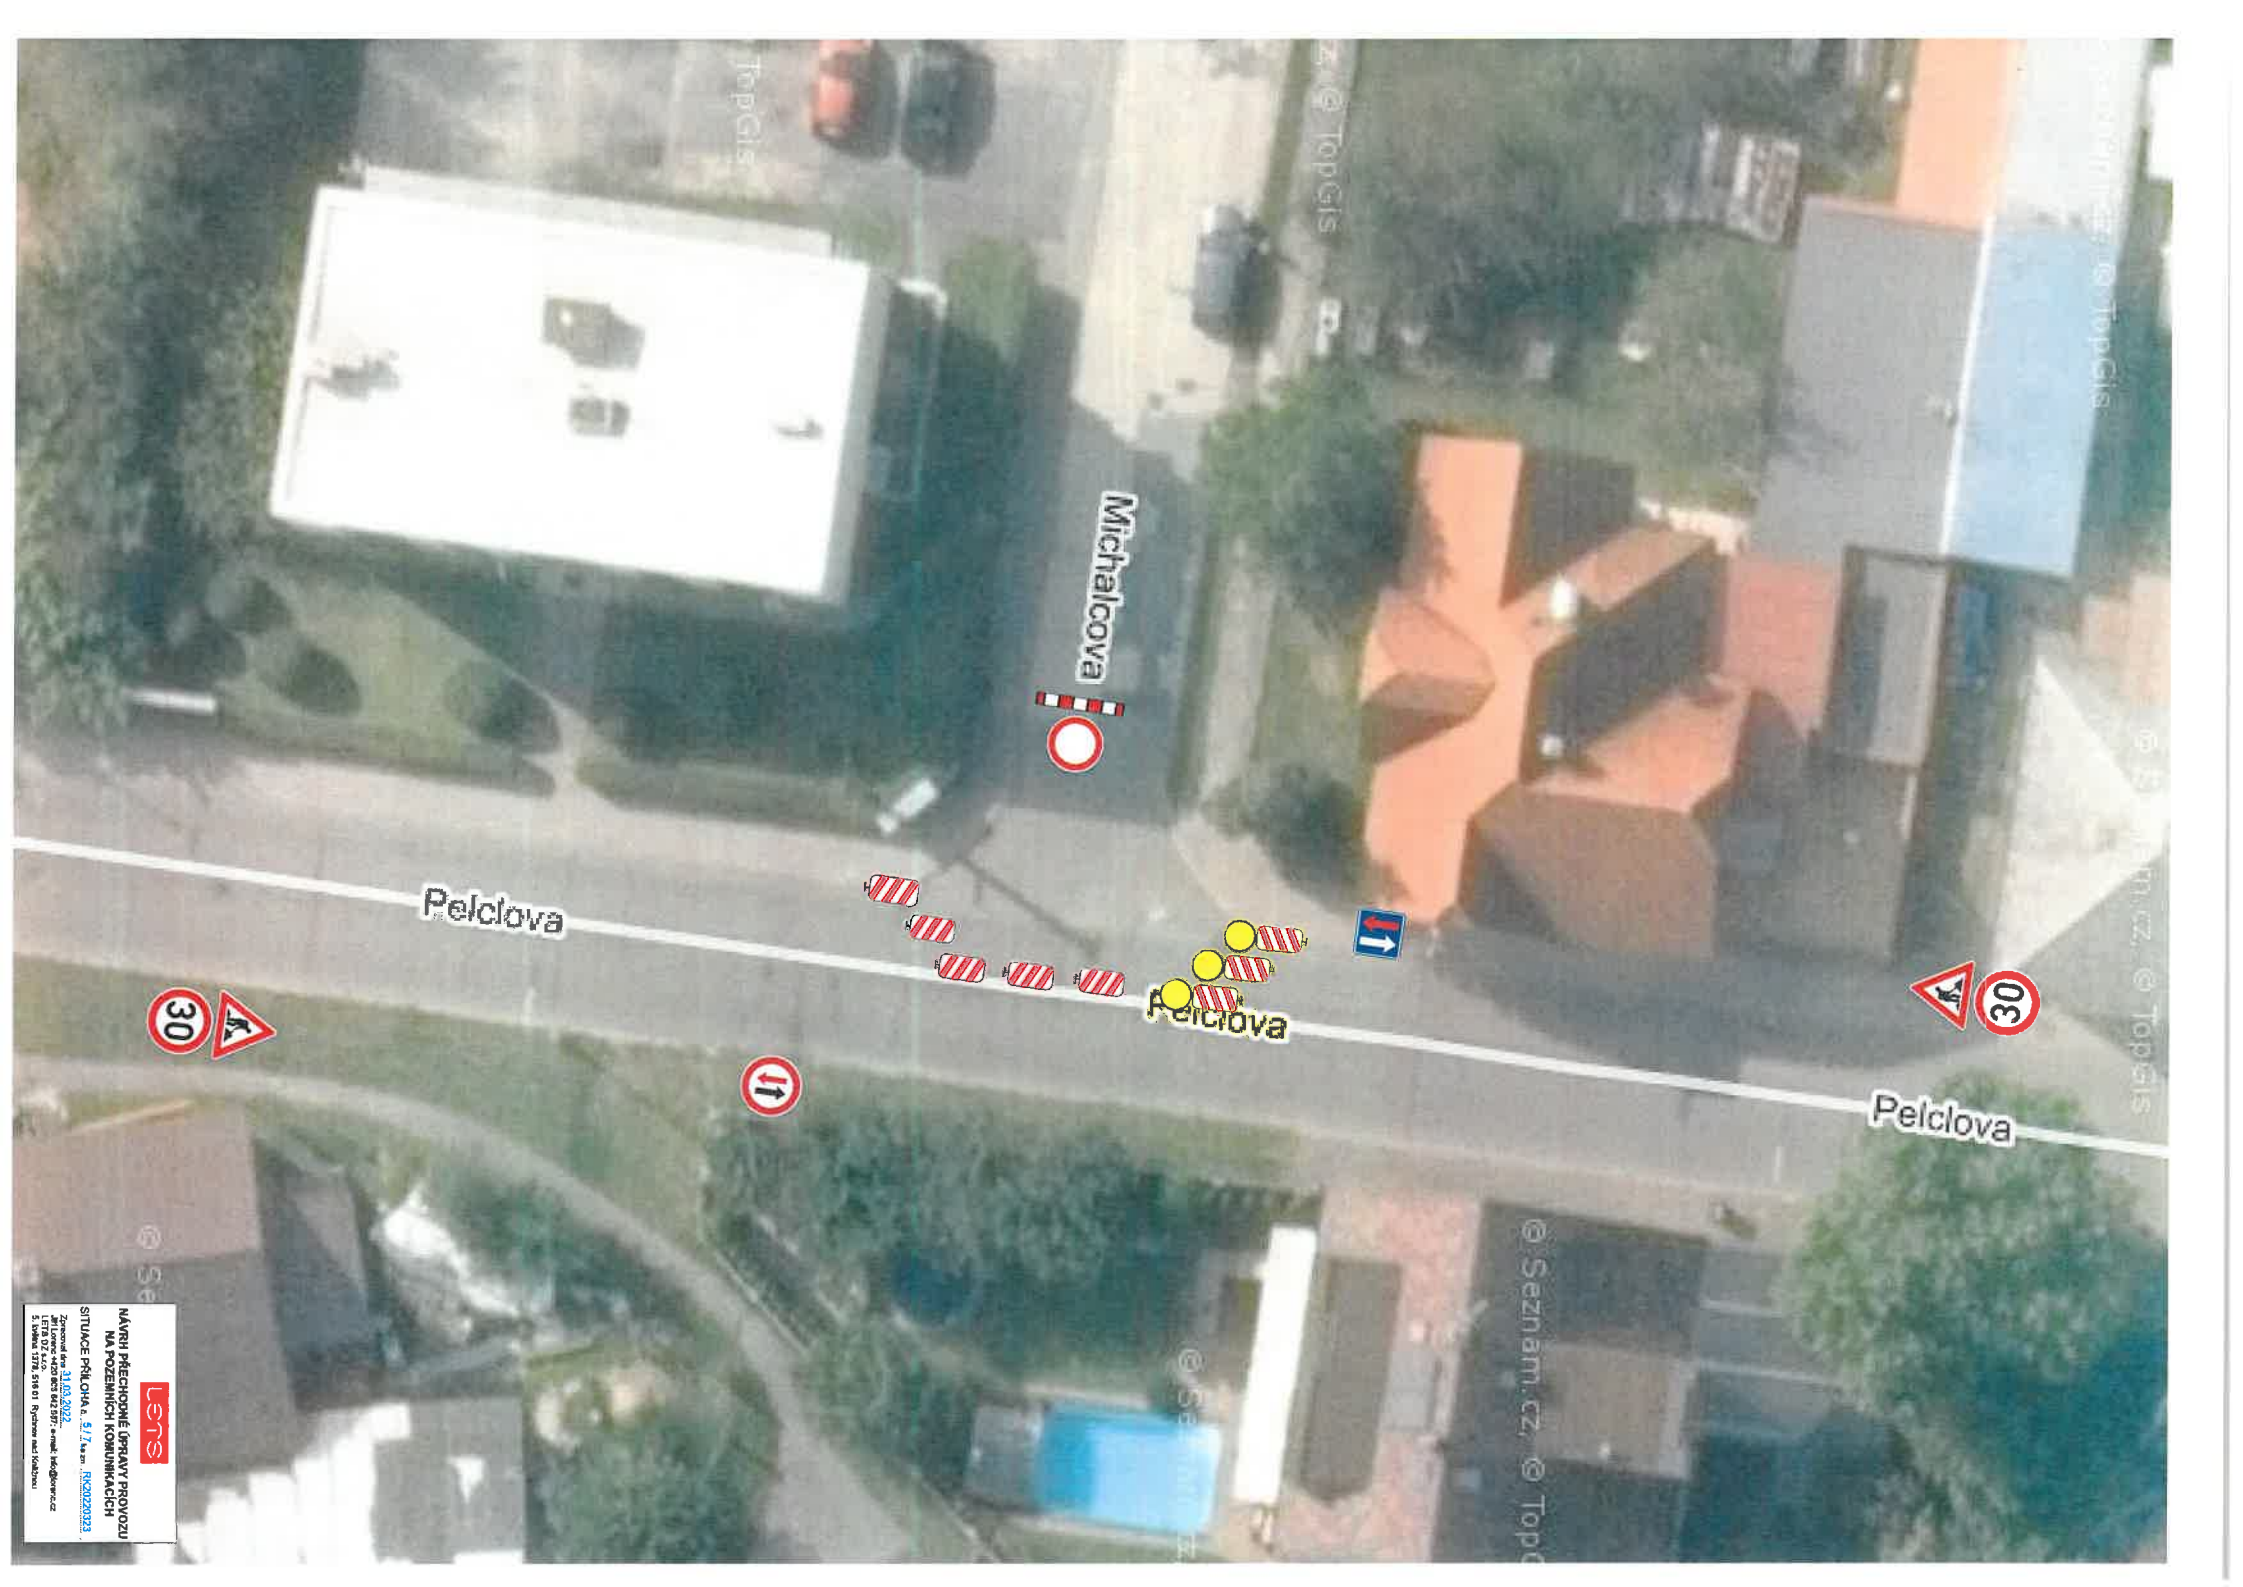

**lens**  
NAVRH PŘECHODNÉ ÚPRAVY PRŮVODU  
NA POZEMNÍCH KOMUNIKACÍCH  
SITUACE PŘÍLOHA č. 5/17a.m.  
Zpracováno dne: 31.03.2022  
PRŮBĚH: 02.10.2021 - 04.03.2022  
PRŮBĚH: 02.10.2021 - 04.03.2022  
PRŮBĚH: 02.10.2021 - 04.03.2022