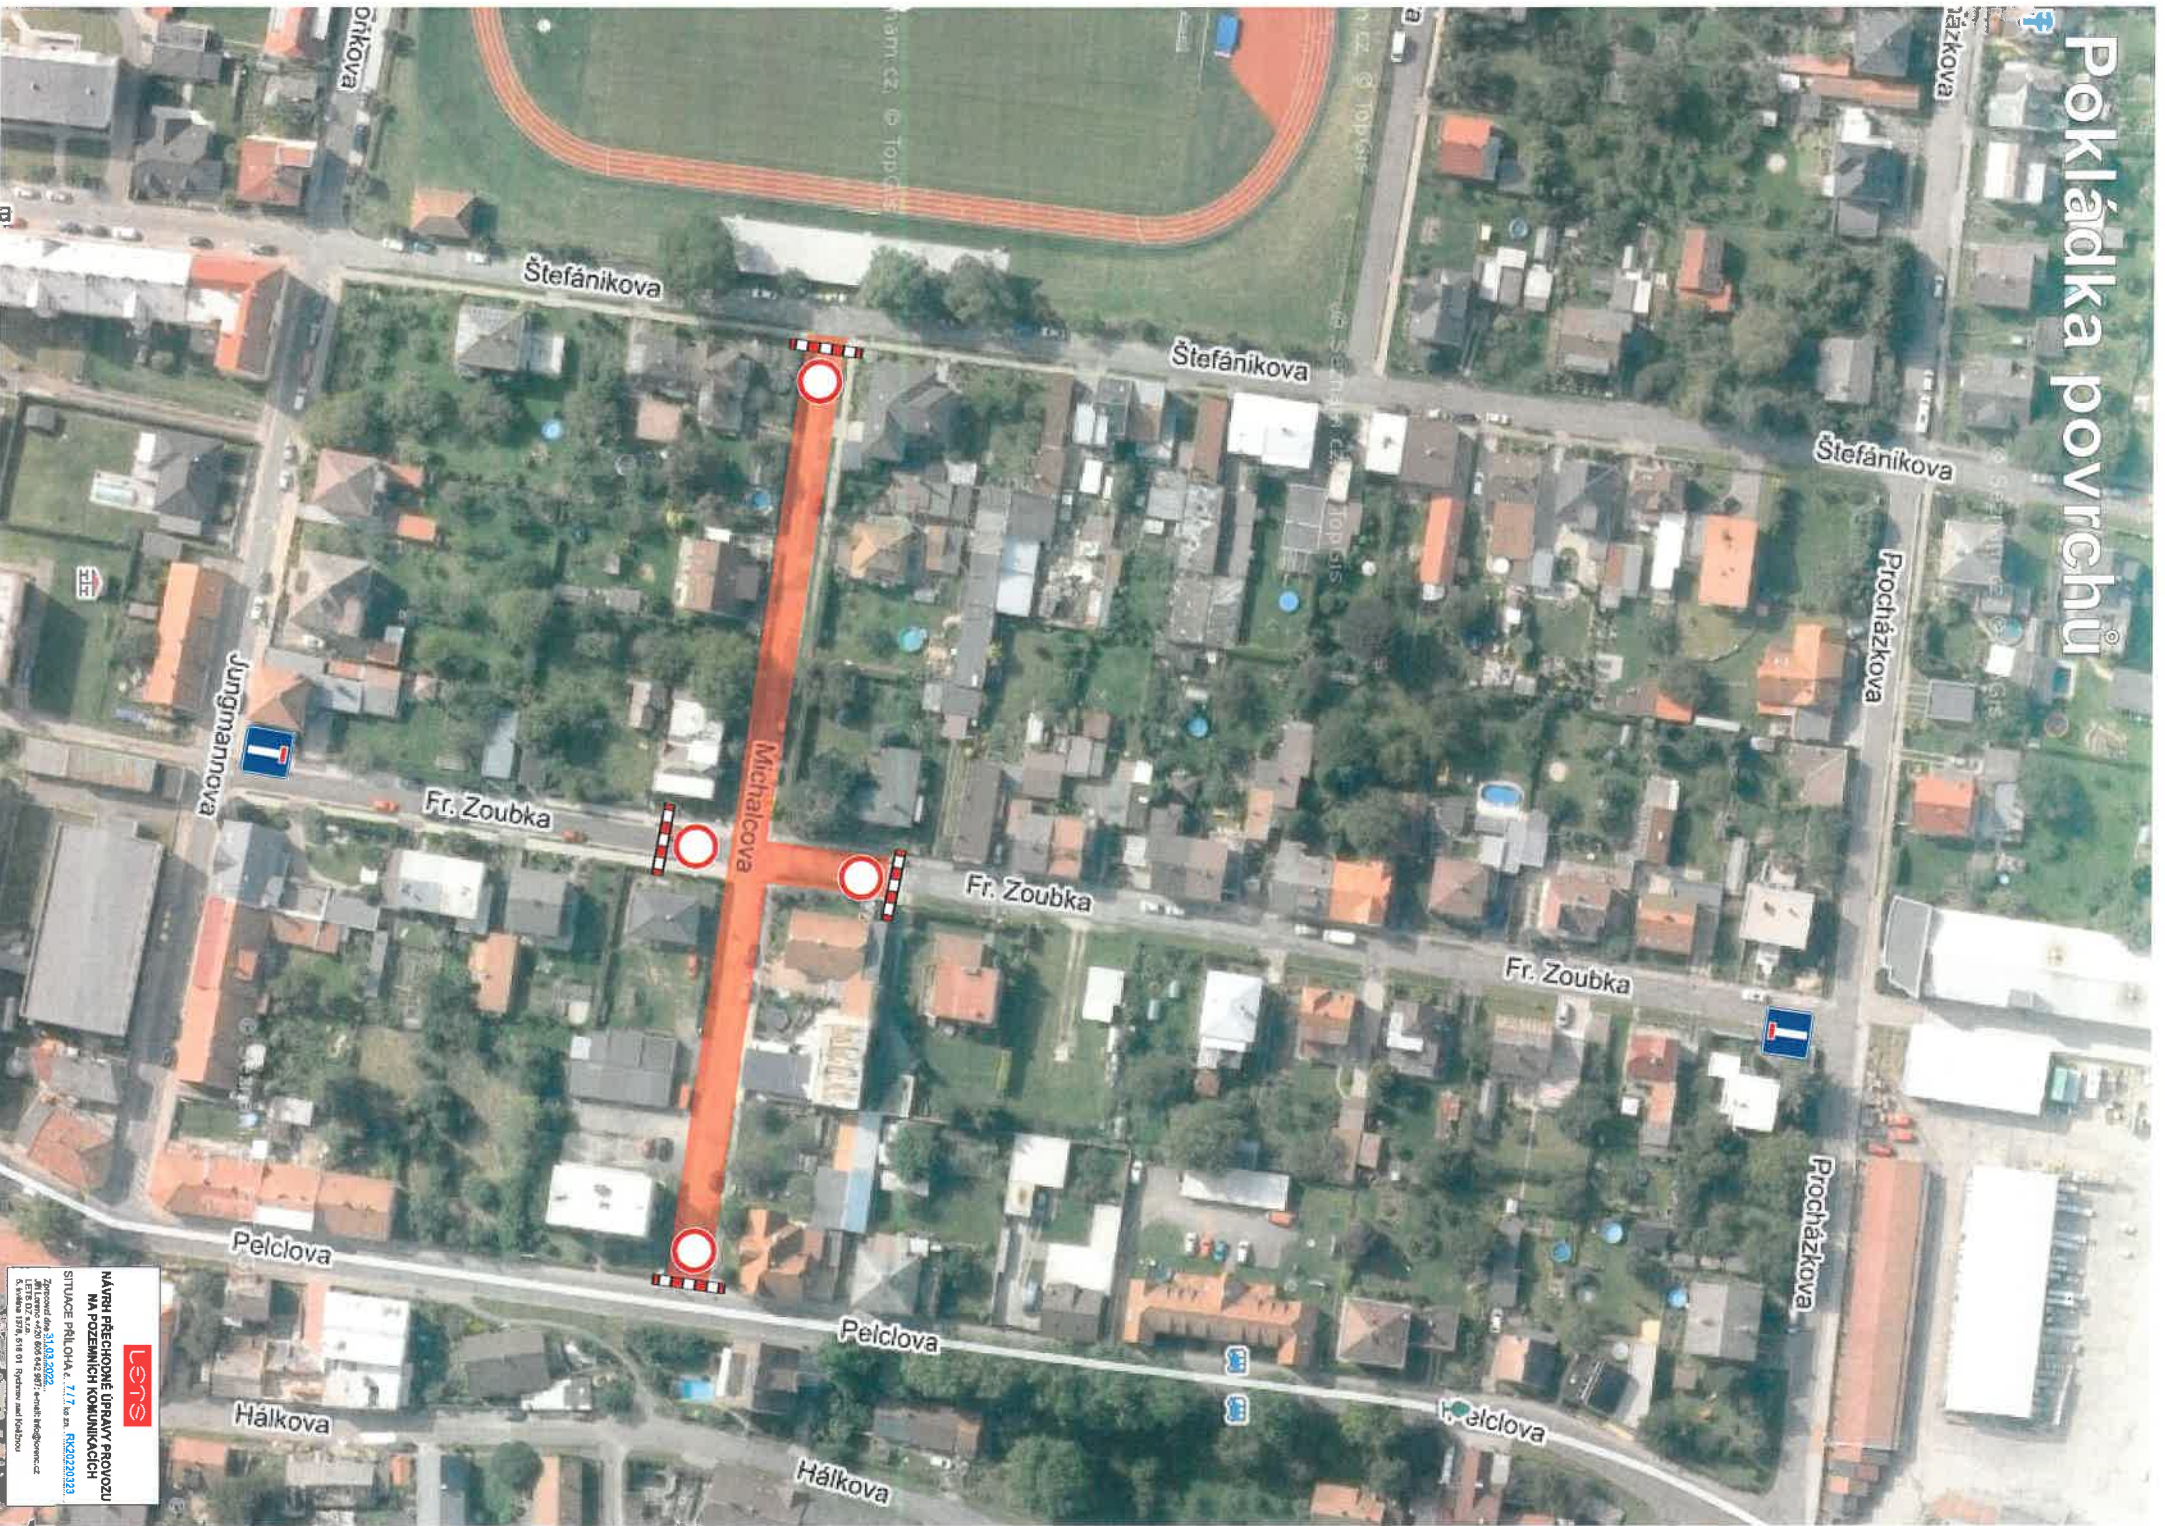

Pokládka povrchů

LENS
MÁVRY PŘEDČASNĚ JEDNATY APOUZZU
NA POZEMNÍCH KOMUNIKACÍCH
SITUACE PŘILOHA č. 7/7 k s.č. MK0220323
Zpracováno dne 31.03.2022
Město: 420 800 42 2977, email: info@lens.cz
S. Hálek 1576, 619 01 Pustevna nad Křehčovicemi