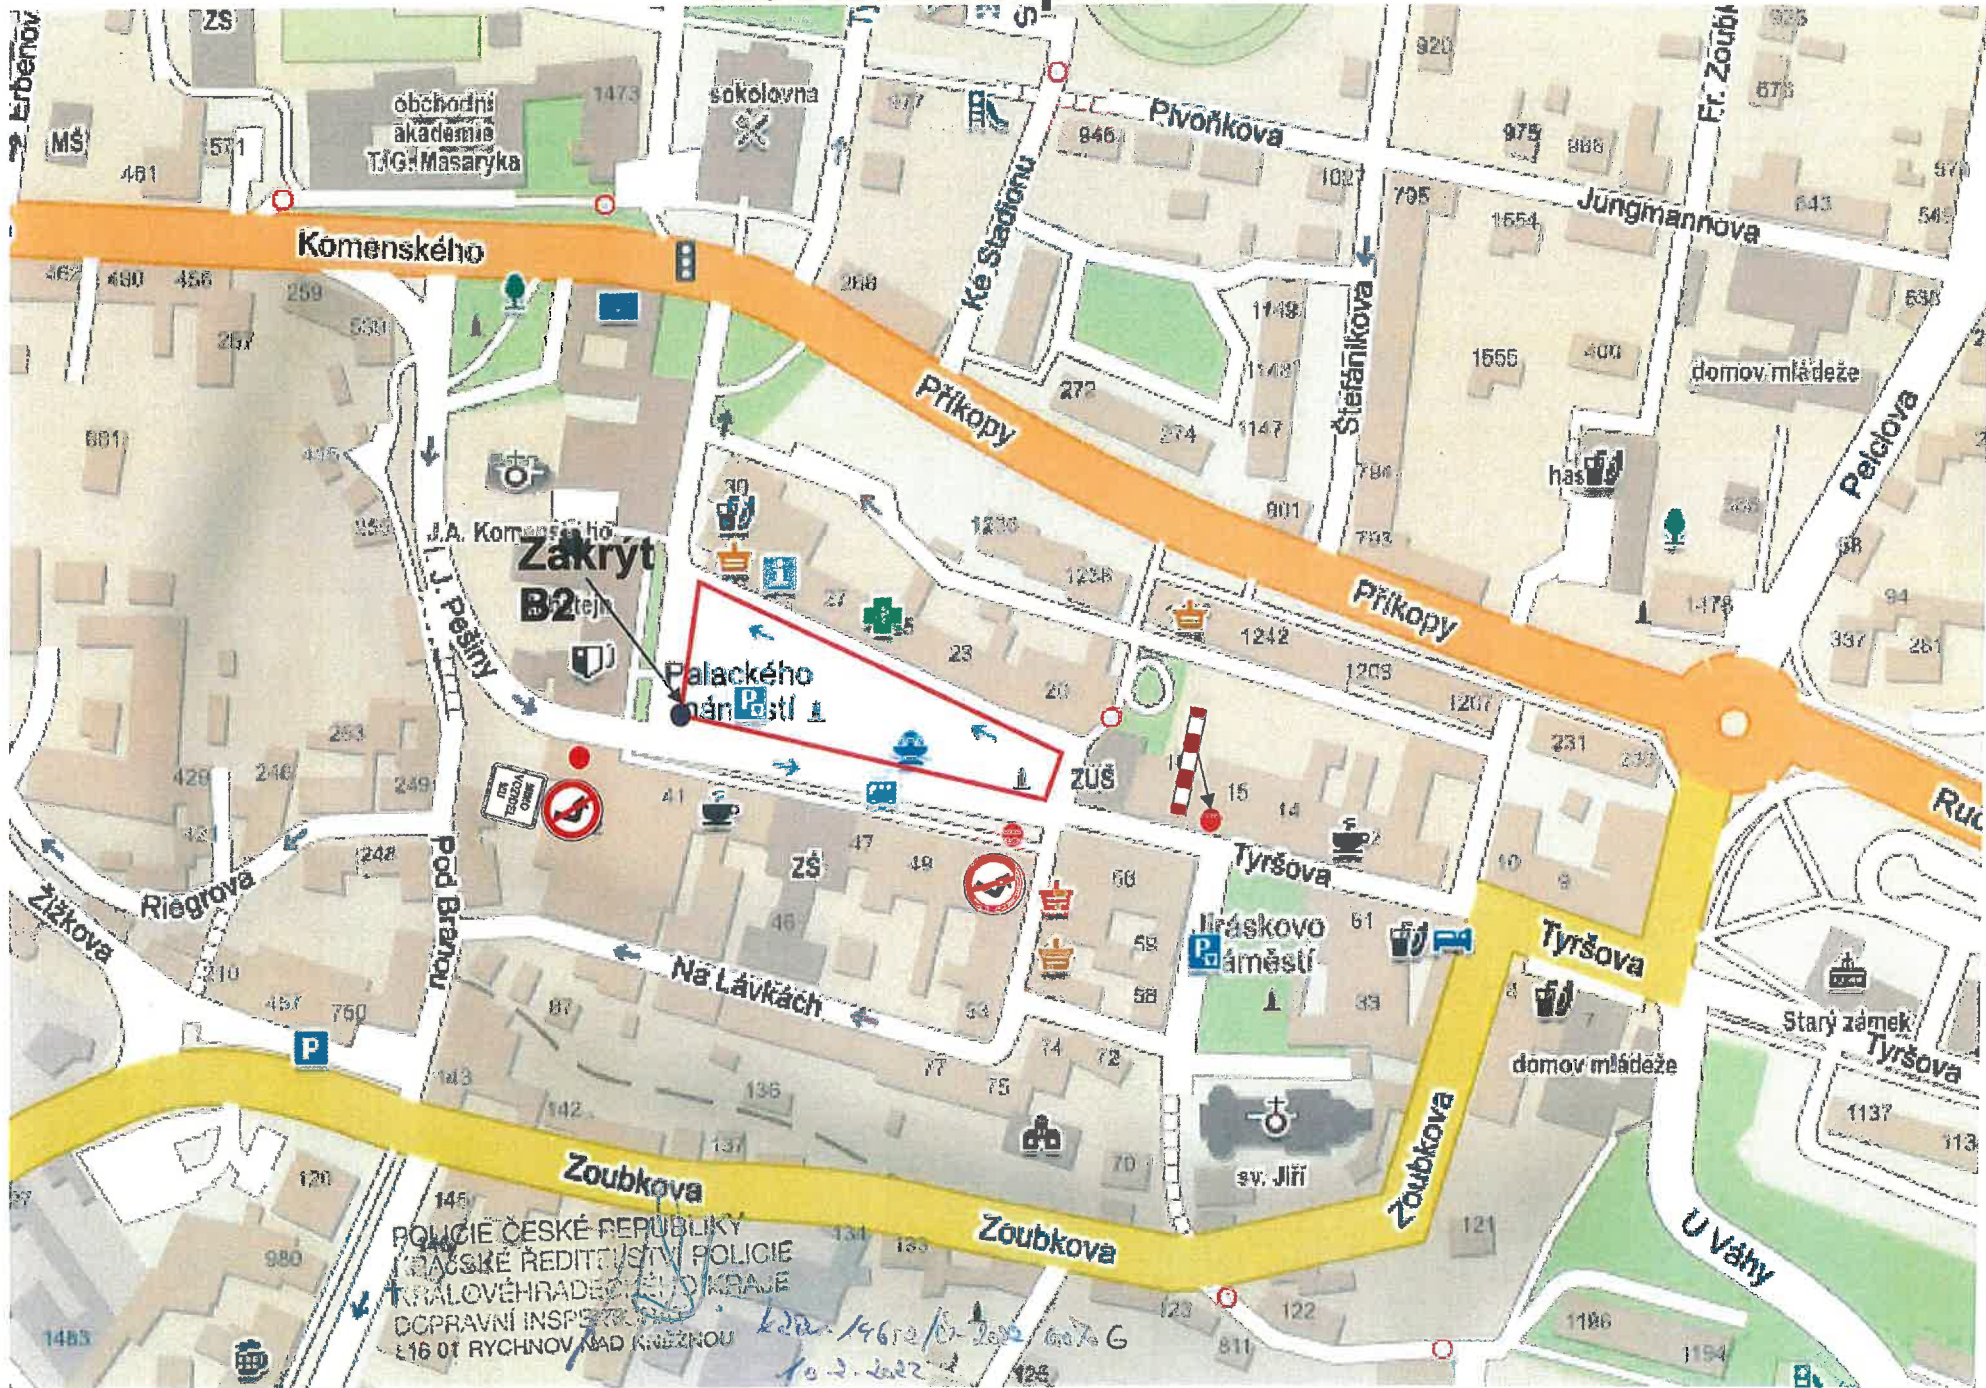

Kostecká pout' - A

Kostelecká pout' - B

POLICIE ČESKÉ REPUBLIKY
KRAJSKÉ ŘEŠITELSTVÍ
KRAJSKÝ ÚŘAD
DOPRAVNÍ INSPEKCE
610 01 RYCHLOV (M. POKORNY)

KRP4-14652/01-2022-050706

10. 2. 2022

Kostecká pouť - C

Situační plánek - Kostelec nad Orlicí, Rudé armády 1459
objízdná trasa pro autobusové spoje-autobusové obratiště
Sobota 9.4.2022 0:00 - neděle 10.4.2022 20:00

POLICIE
KRAJSKÝ ÚŘAD
TIGALD
OSRAVN
16 01 RYCH

10.2.2022

KRPA-14612/10.2.2022-00070 G

Situační plánek - Kostelec nad Orlicí, Rudé armády 1459 objízdňá trasa pro autobusové spoje-autobusové obratiště sobota 9.4.2022 0:00 - neděle 10.4. 20:00