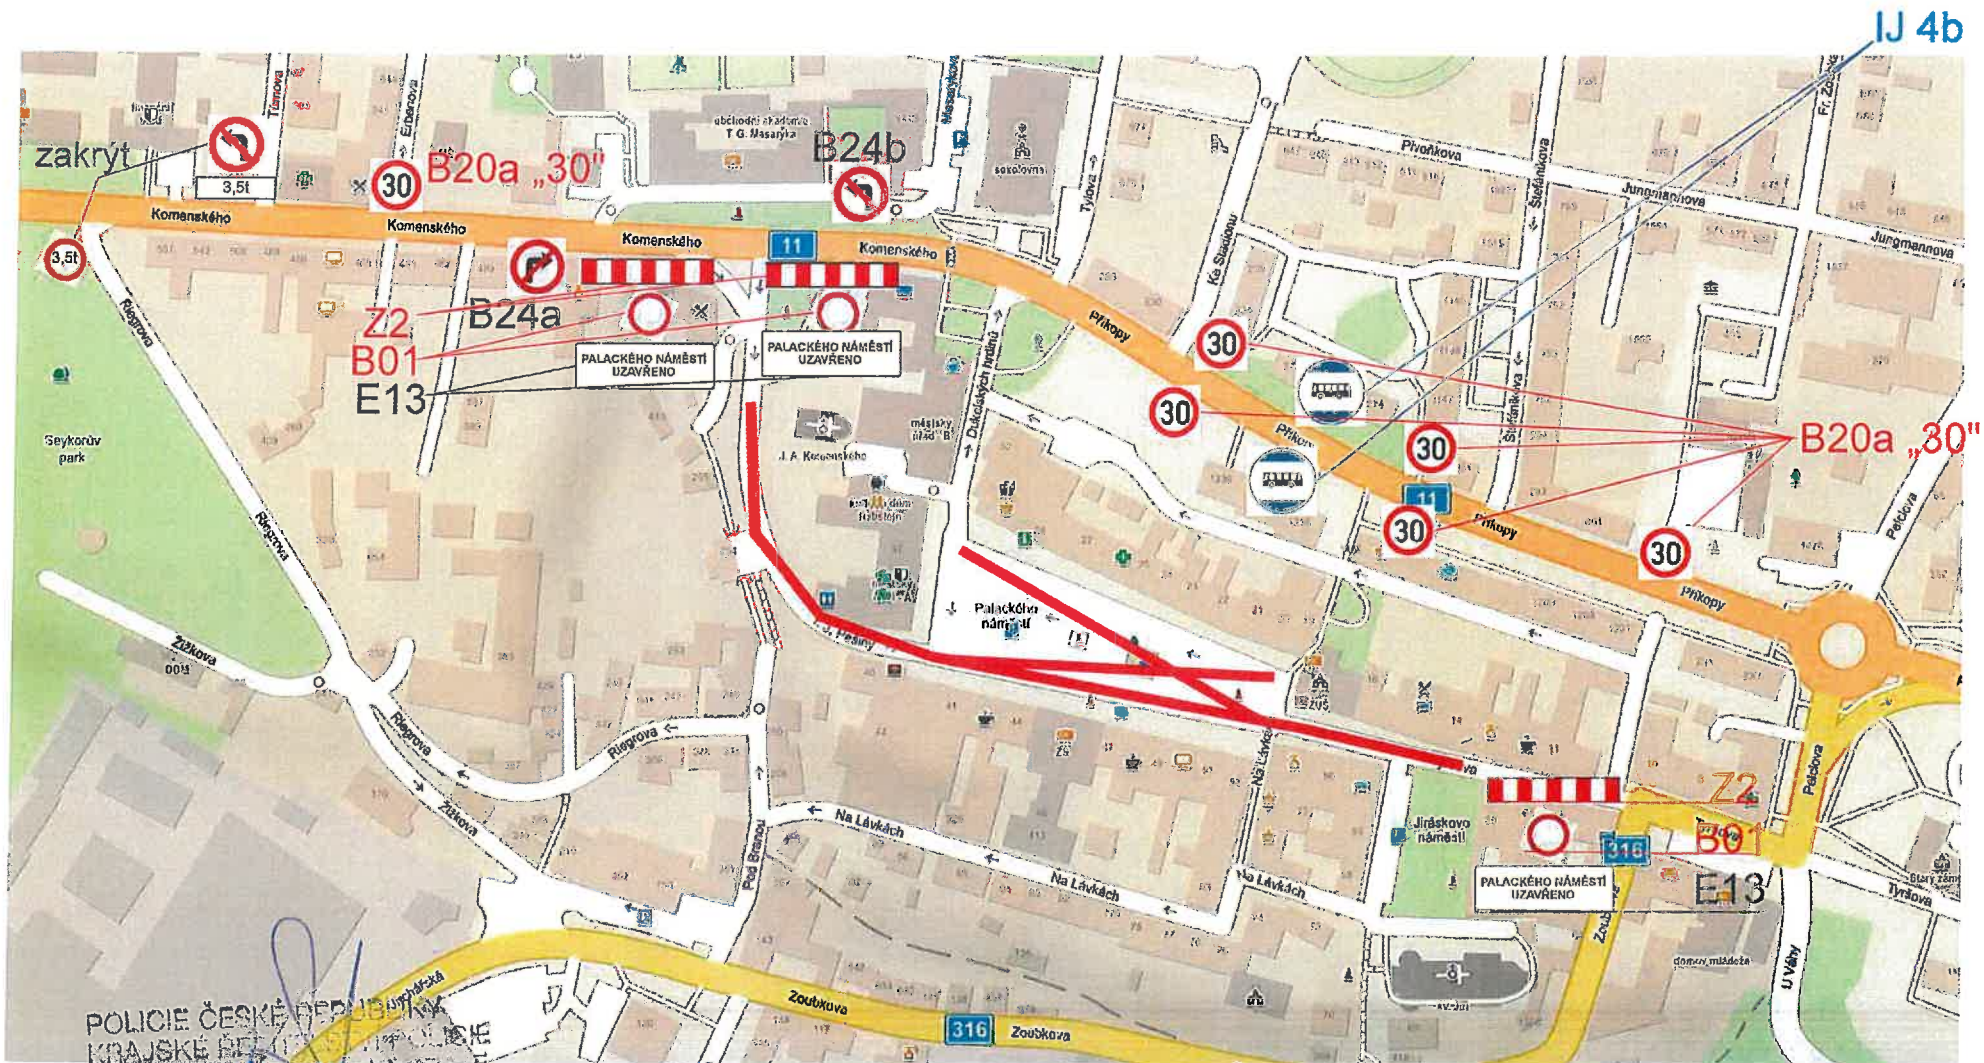

Kostecká pout' - A

Kostelecká pout' - B

POLICIE ČESKÉ REPUBLIKY
KRAJSKÉ ŘEŠITELSTVÍ
KRAJSKÝ ÚŘAD
DOPRAVNÍ INSPEKCE
610 01 RYCHLOV (M. POKORNY)

KRP4-14652/01-2022-050706

10. 2. 2022

Kostecká pouť - C

Situační plánek - Kostelec nad Orlicí, Rudé armády 1459
objízdná trasa pro autobusové spoje-autobusové obratiště
Sobota 9.4.2022 0:00 - neděle 10.4.2022 20:00

POLICIE
KRAJSKÝ ÚŘAD
TIGALD
OSRAVN
16 01 RYCH

10.2.2022

KRPA-14612/10.2.2022-00070 G

Situační plánek - Kostelec nad Orlicí, Rudé armády 1459 objízdňá trasa pro autobusové spoje-autobusové obratiště sobota 9.4.2022 0:00 - neděle 10.4. 20:00