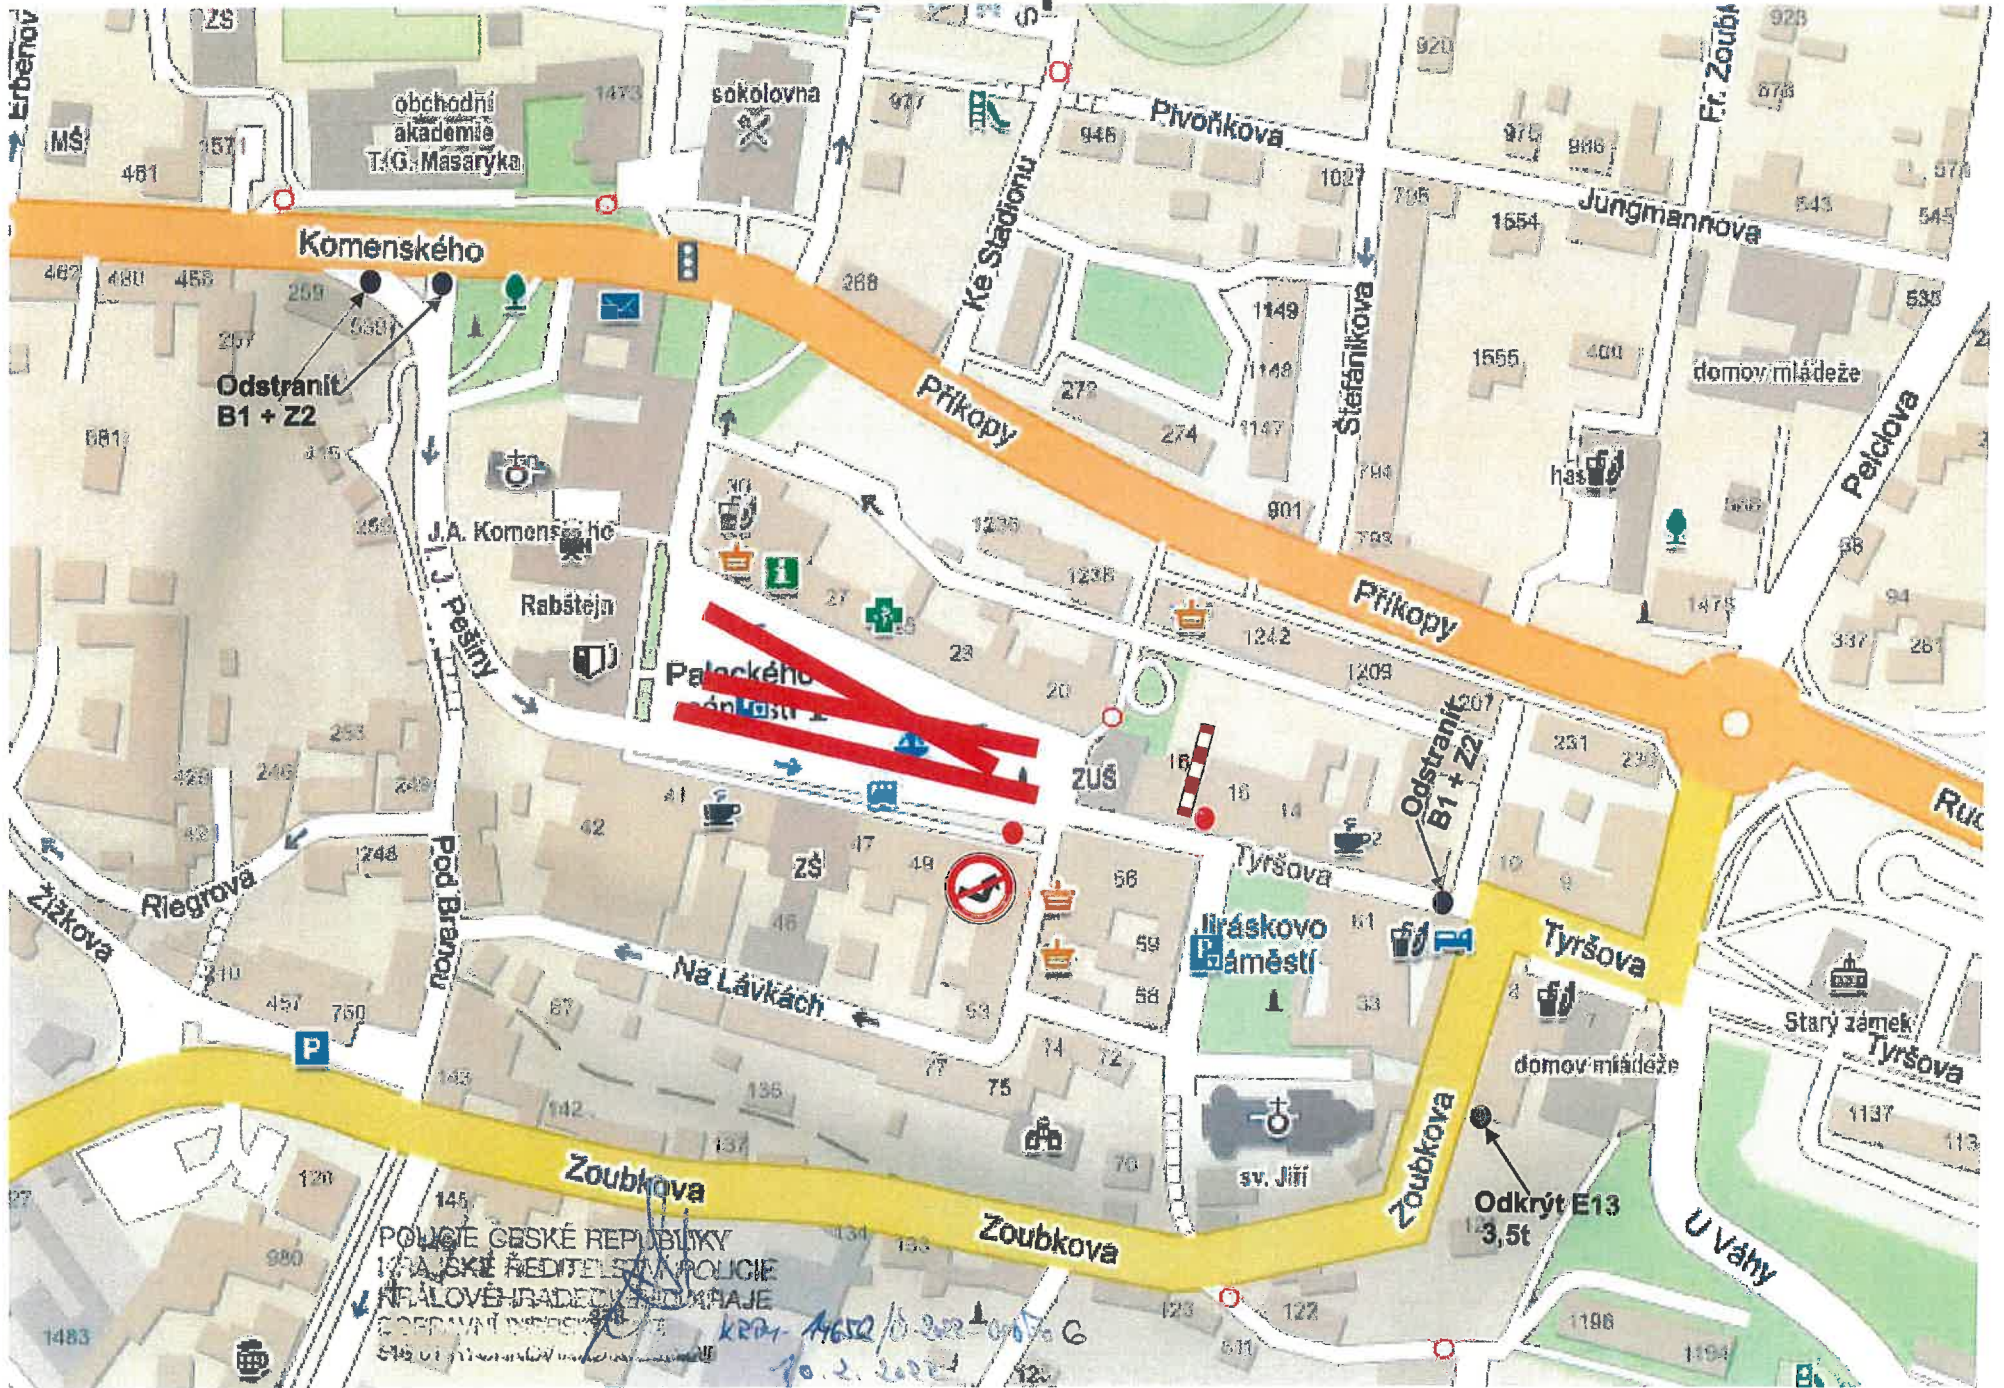

Kostecká pout' - A

Kostelecká pout' - B

POLICIE ČESKÉ REPUBLIKY
KRAJSKÉ ŘEŠITELSTVÍ
KRAJSKÝ ÚŘAD
DOPRAVNÍ INSPEKCE
610 01 RYCHLOV (M. POKORNY)

KRP4-14652/01-2022-050706

10. 2. 2022

Kostecká pouť - C

Situační plánek - Kostelec nad Orlicí, Rudé armády 1459
objízdná trasa pro autobusové spoje-autobusové obratiště
Sobota 9.4.2022 0:00 - neděle 10.4.2022 20:00

POLICIE
KRAJSKÝ ÚŘAD
TIGALD
OSRAVN
16 01 RYCH

10.2.2022

KRPA-14612/10.2.2022-00070 G

Situační plánek - Kostelec nad Orlicí, Rudé armády 1459 objízdňá trasa pro autobusové spoje-autobusové obratiště sobota 9.4.2022 0:00 - neděle 10.4. 20:00