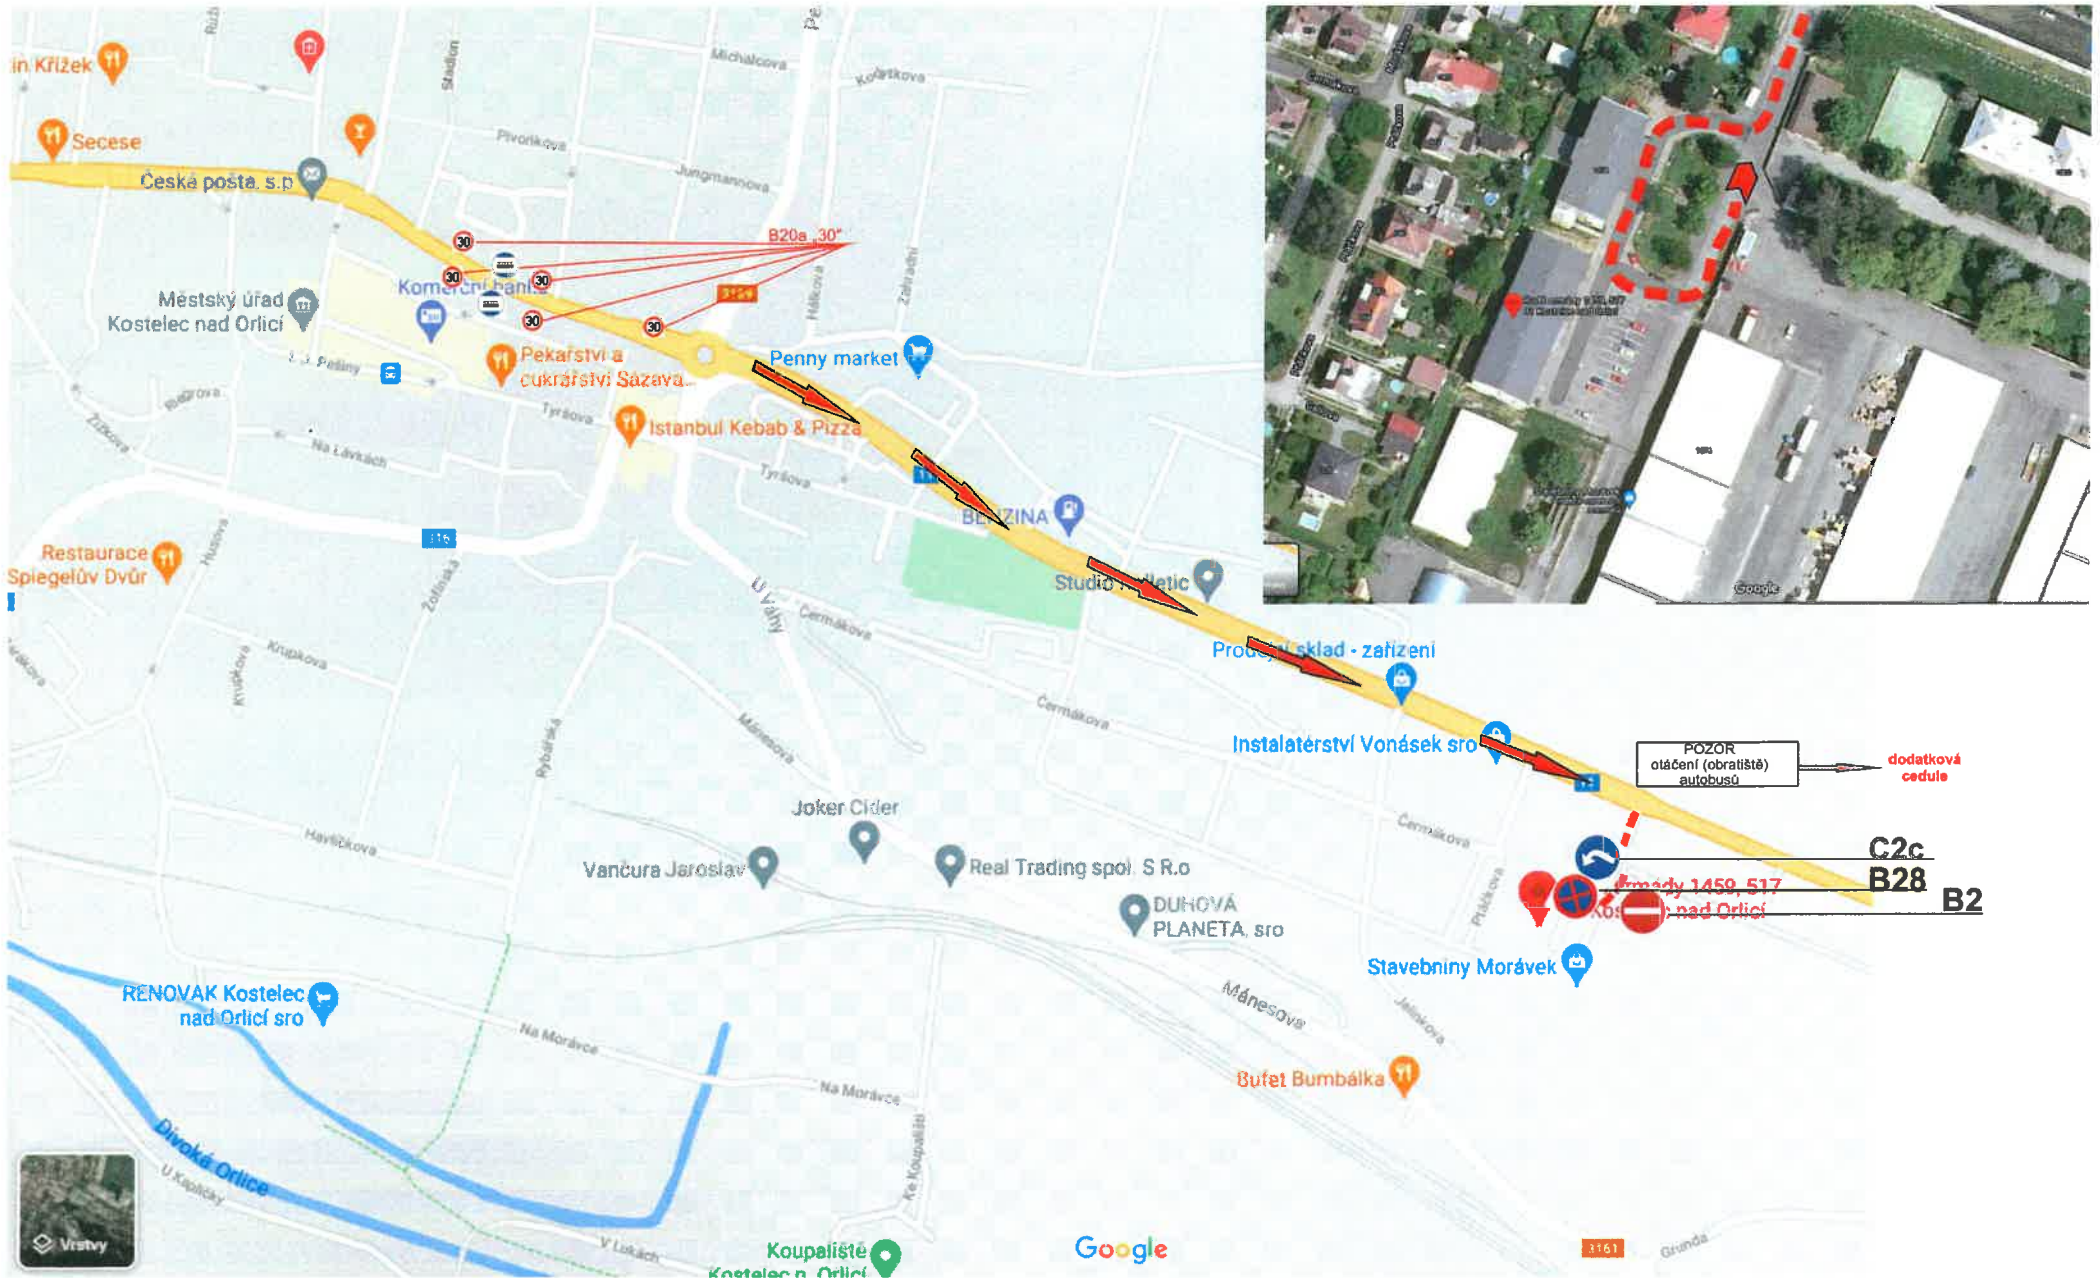

keram-agbor/01-2021-010706
26.10.2021

Situační plánek č. 2 - Kostelec nad Orlicí, Palackého náměstí
částečná uzavírka Palackého náměstí

01.1.2022 (sobota) 10:00–16:00

POLICE ČESKÉ REPUBLIKY

KEP-48601/01-2021-01270 G

26.10.2021

Situační plánek č. 3 - Kostelec nad Orlicí, Palackého náměstí
úplná uzavírka Palackého náměstí
vč. přemístění autobusového stání

01.01.2022 (sobota) 16:00–20:00 hodin

POLICIE ČR ORLICKÝ ÚJEZD
Městský úřad Kostelec nad Orlicí
Městský úřad Kostelec nad Orlicí
Městský úřad Kostelec nad Orlicí

KRP-98601/ci-2021-05070 6
26.10.2021

Situační plánek č. 4 - Kostelec nad Orlicí, Rudé armády 1459 objízdňá trasa pro autobusové spoje - autobusové obratiště 01.01.2022 (sobota) 16:00-20:00

Situační pláněk č. 5 - Kostelec nad Orlicí, Rudé armády 1459
objízdna trasa pro autobusové spoje - autobusové obratiště
01.01.2022 (sobota) 16:00-20:00