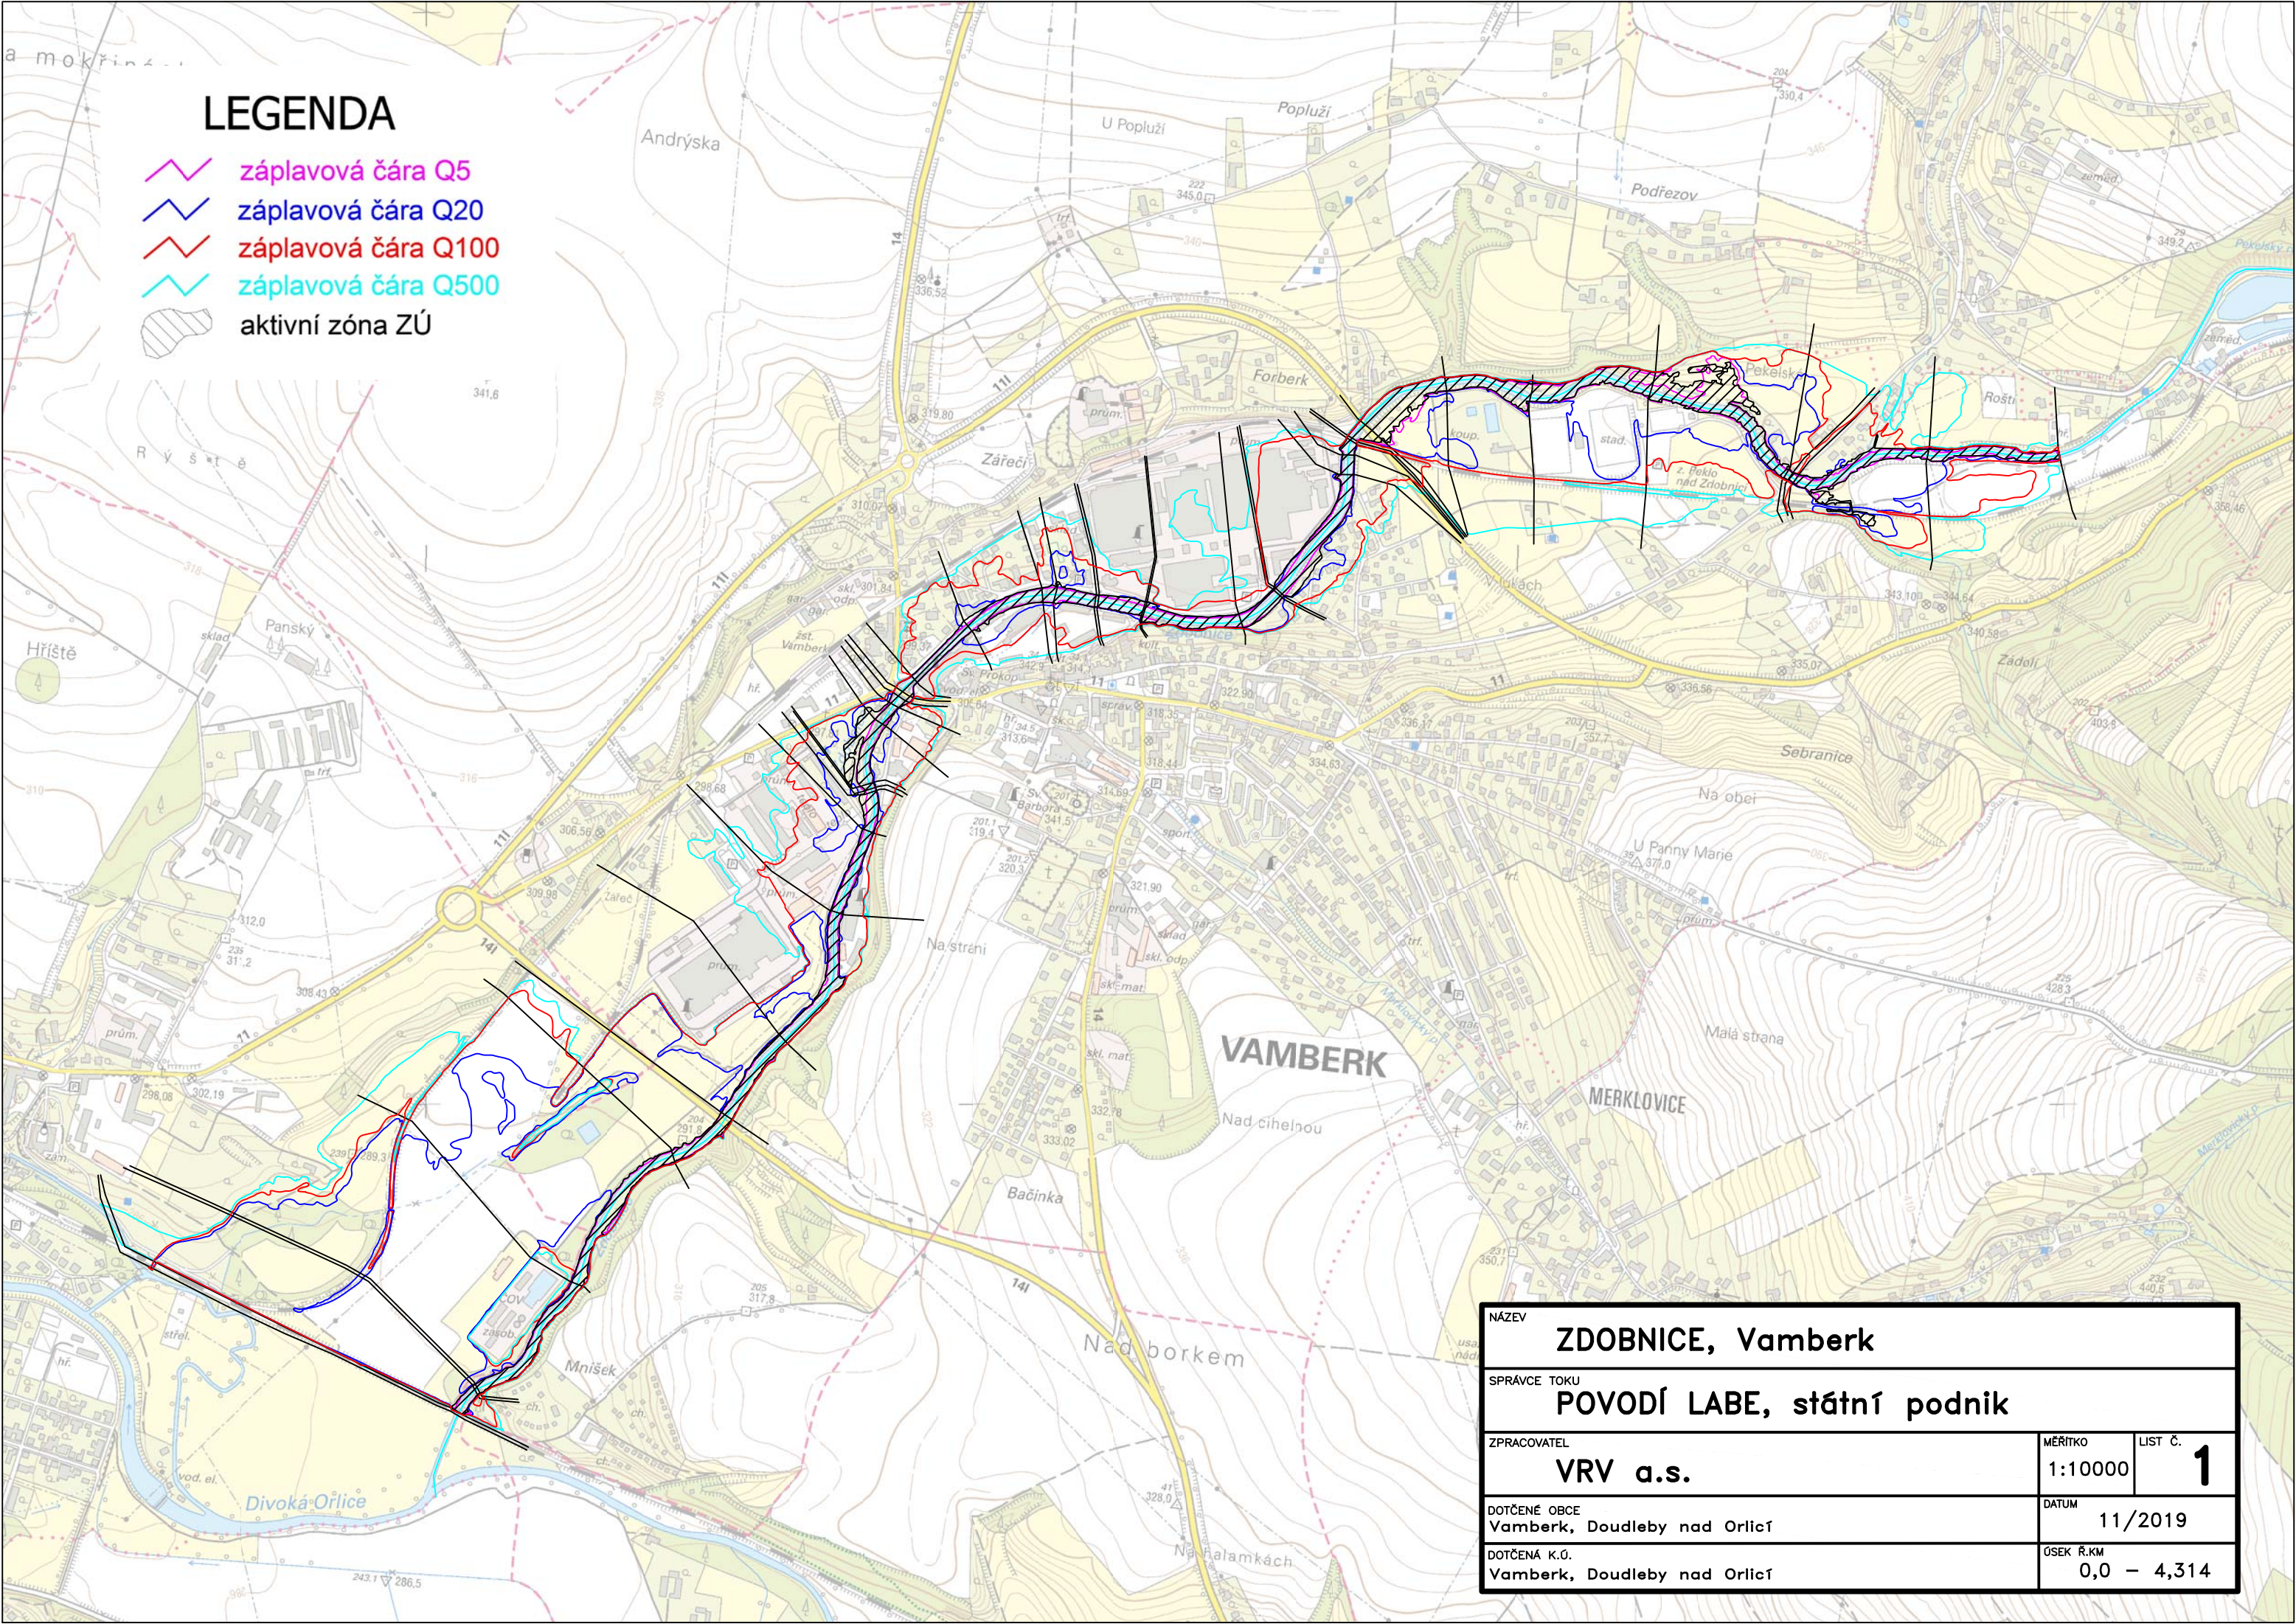

LEGENDA

- záplavová čára Q5
- záplavová čára Q20
- záplavová čára Q100
- záplavová čára Q500
- aktivní zóna ZÚ

NÁZEV ZDOBNICE, Vamberk		
SPRÁVCE TOKU POVODÍ LABE, státní podnik		
ZPRACOVATEL VRV a.s.	MĚŘÍTKO 1:10000	LIST Č. 1
DOTČENÉ OBCE Vamberk, Doudleby nad Orlicí		DATUM 11/2019
DOTČENÁ K.Ú. Vamberk, Doudleby nad Orlicí		ÓSEK R.KM 0,0 – 4,314