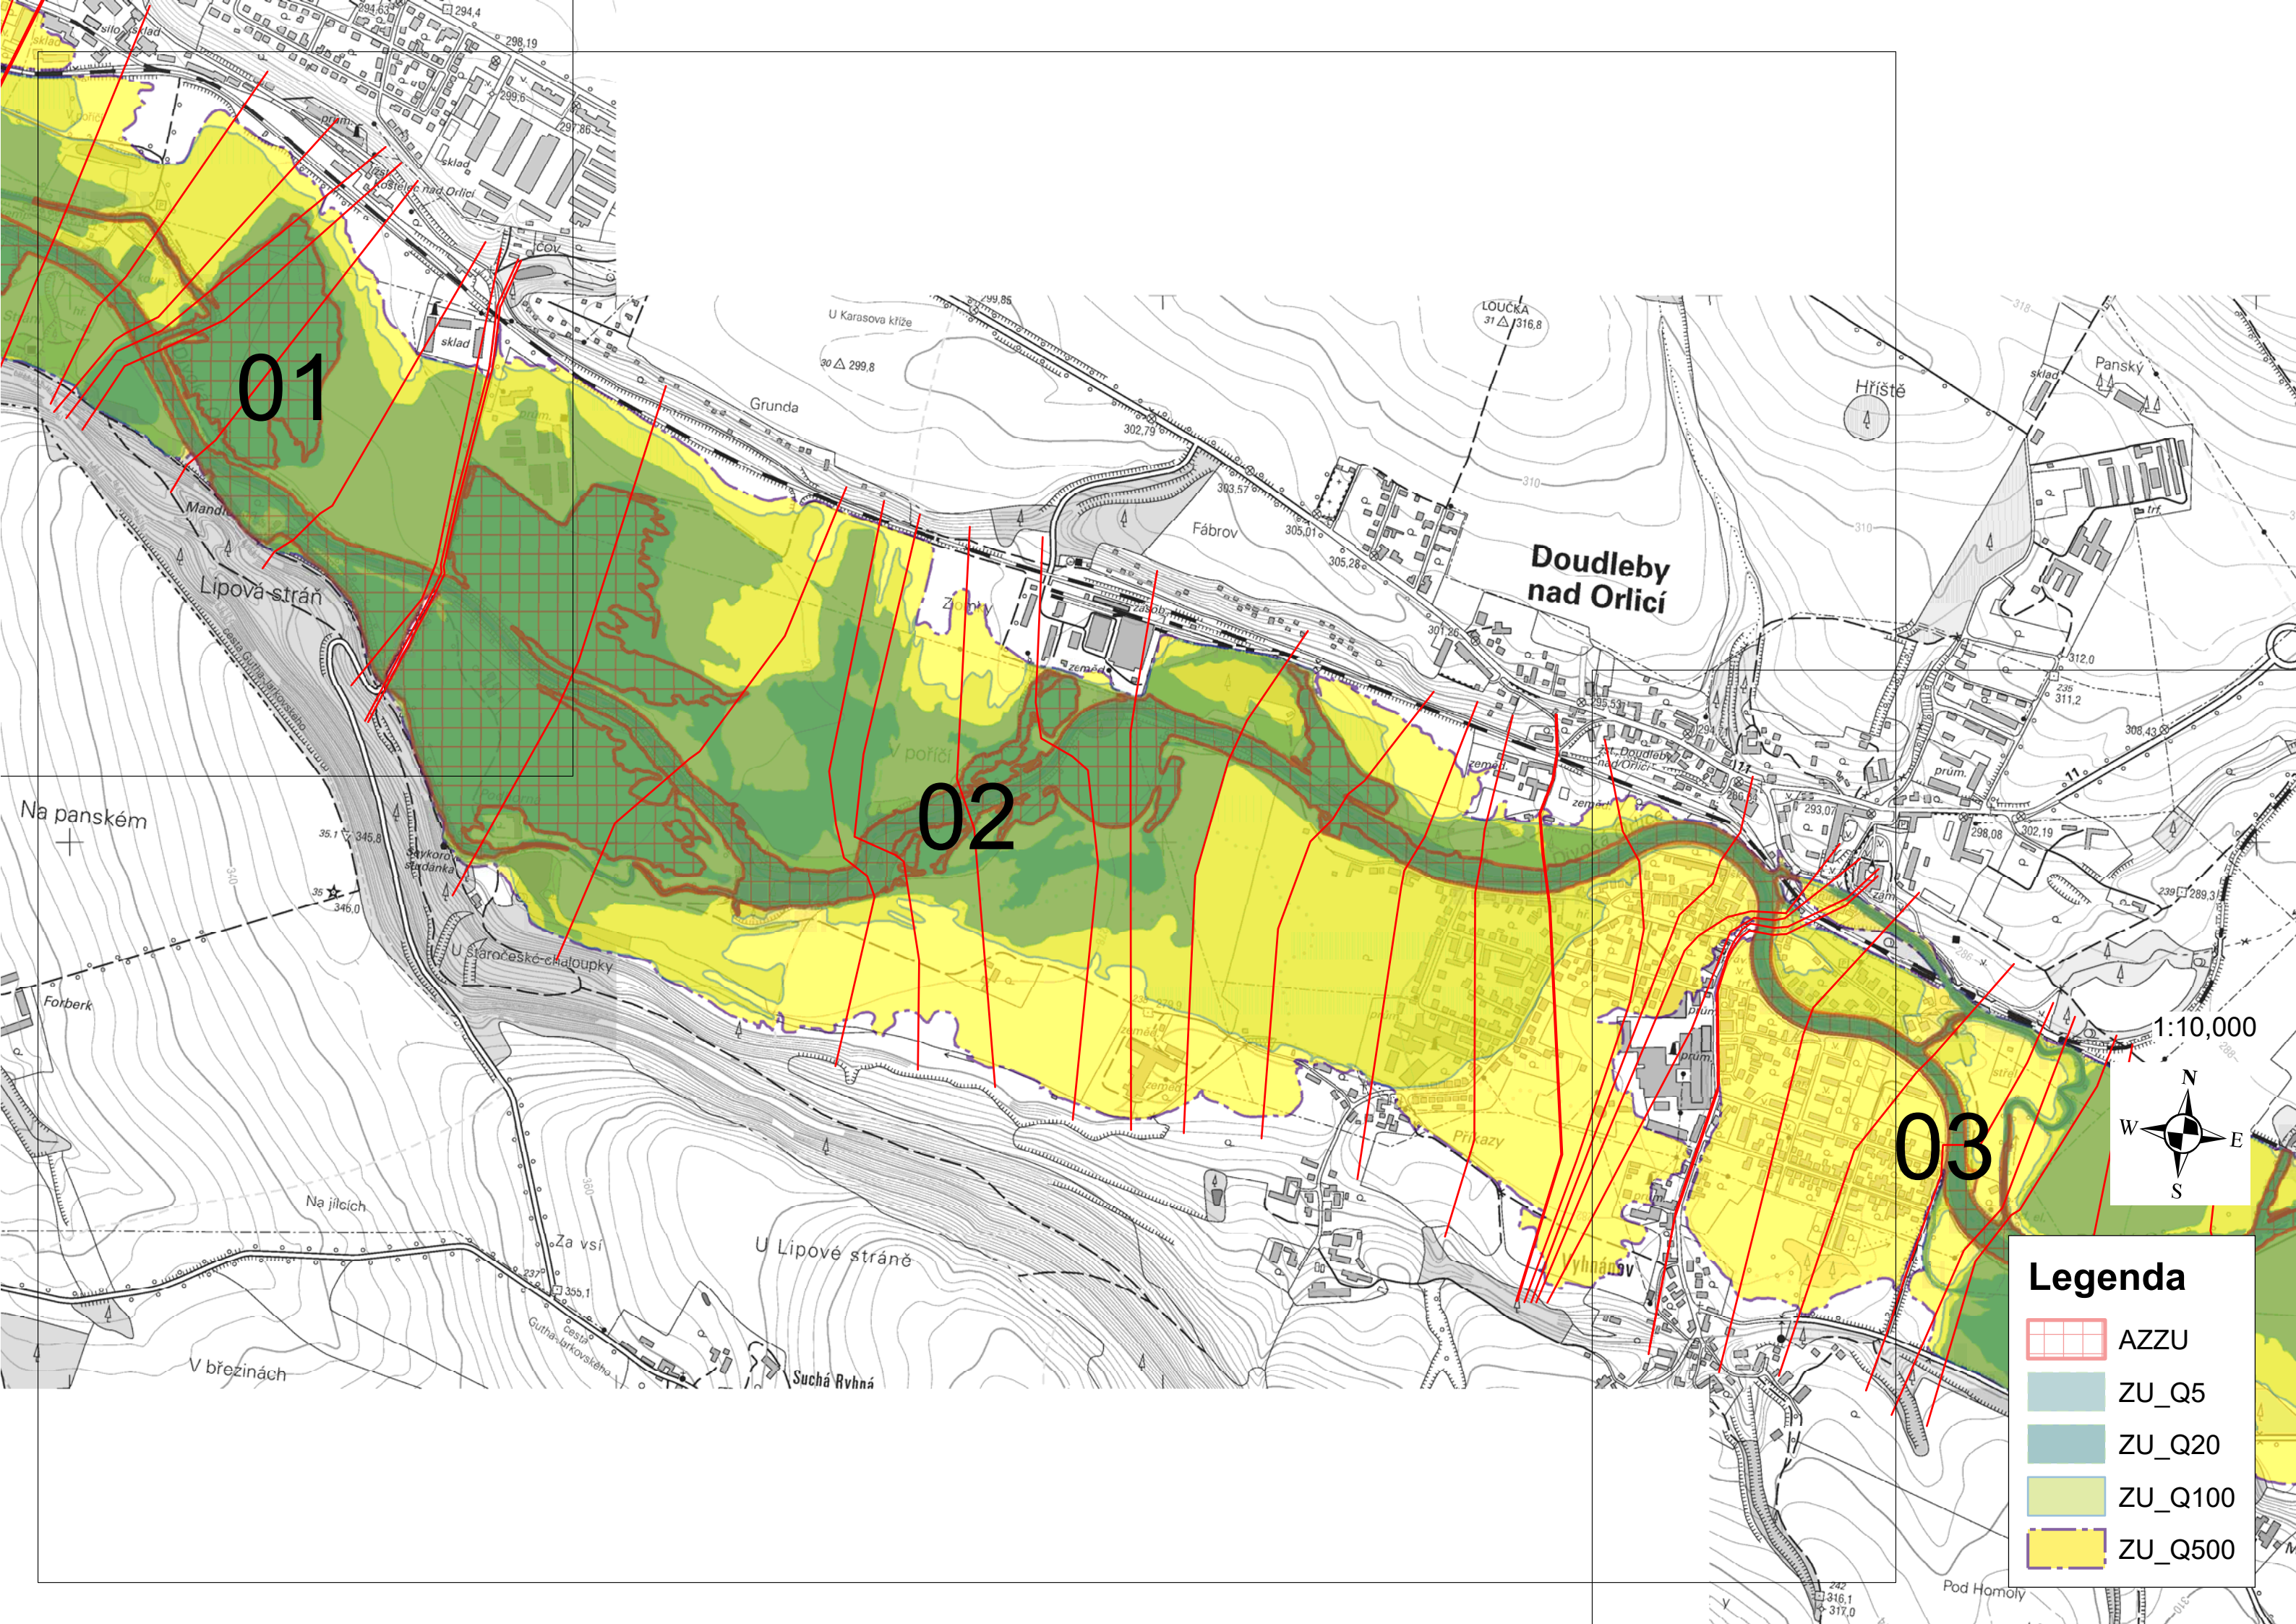

KOSTELEC NAD ORLICÍ

01

02

1:10,000

Legenda	
	AZZU
	ZU_Q5
	ZU_Q20
	ZU_Q100
	ZU_Q500

01

02

03

Legenda

-  AZZU
-  ZU_Q5
-  ZU_Q20
-  ZU_Q100
-  ZU_Q500

1:10,000

02

03

04

Legenda

-  AZZU
-  ZU_Q5
-  ZU_Q20
-  ZU_Q100
-  ZU_Q500

1:10,000

03

04

1:10,000

Legenda

-  AZZU
-  ZU_Q5
-  ZU_Q20
-  ZU_Q100
-  ZU_Q500