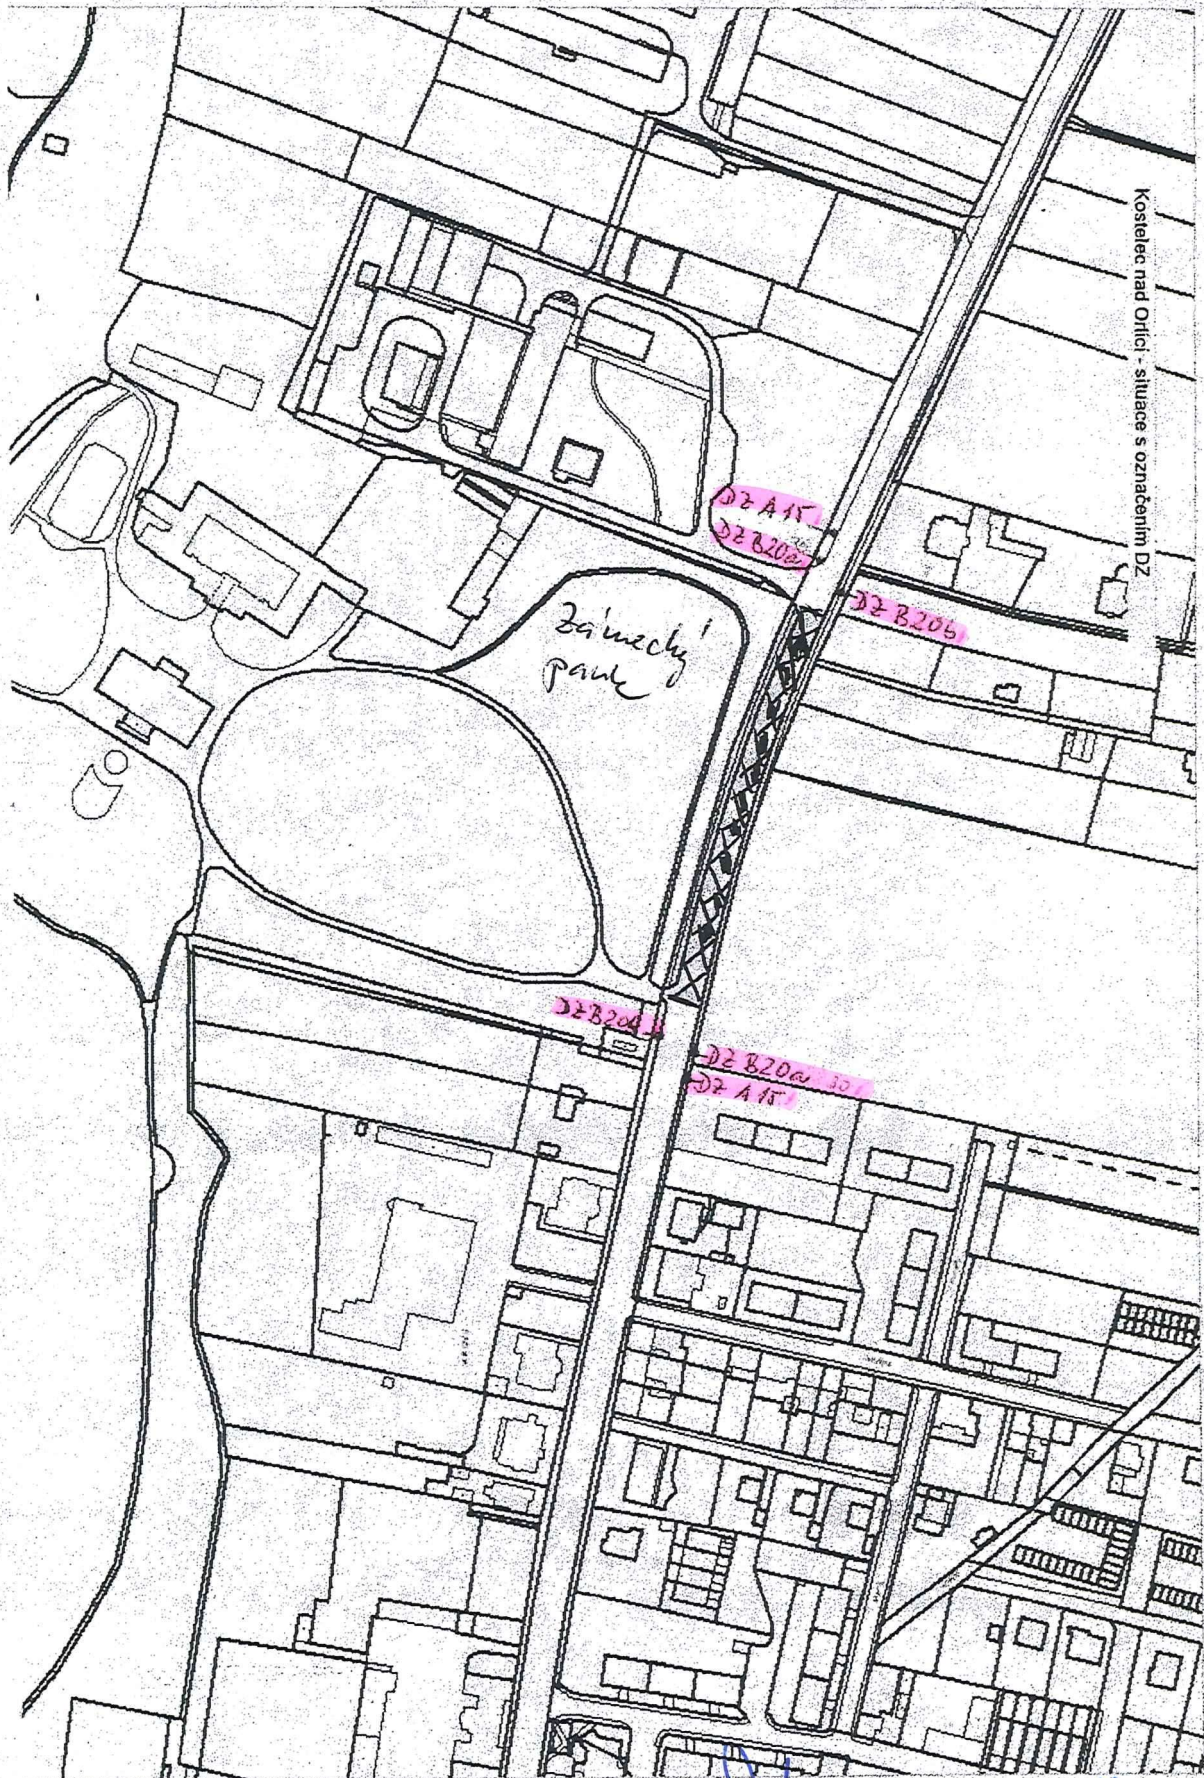

Situace z minulého zářím (2011)

Publikace dat ISKN Tisk - 2s :250ms, 1832 prvki.

Kostelec nad Orlicí - situace s označením DZ

<http://sgl.nahlizenidokn.cz/kc.cz/maruska/p/inf.asp>

POLICIE ČESKÉ REPUBLIKY  
 KRAJSKÉ ŘEDITELSTVÍ POLICIE  
 KRÁLOVĚHRADICKÝ ÚJE  
 OPRÁVNĚNÍ INSPEKCE  
 510 01 RYCHNOV NAD KALÝNOU