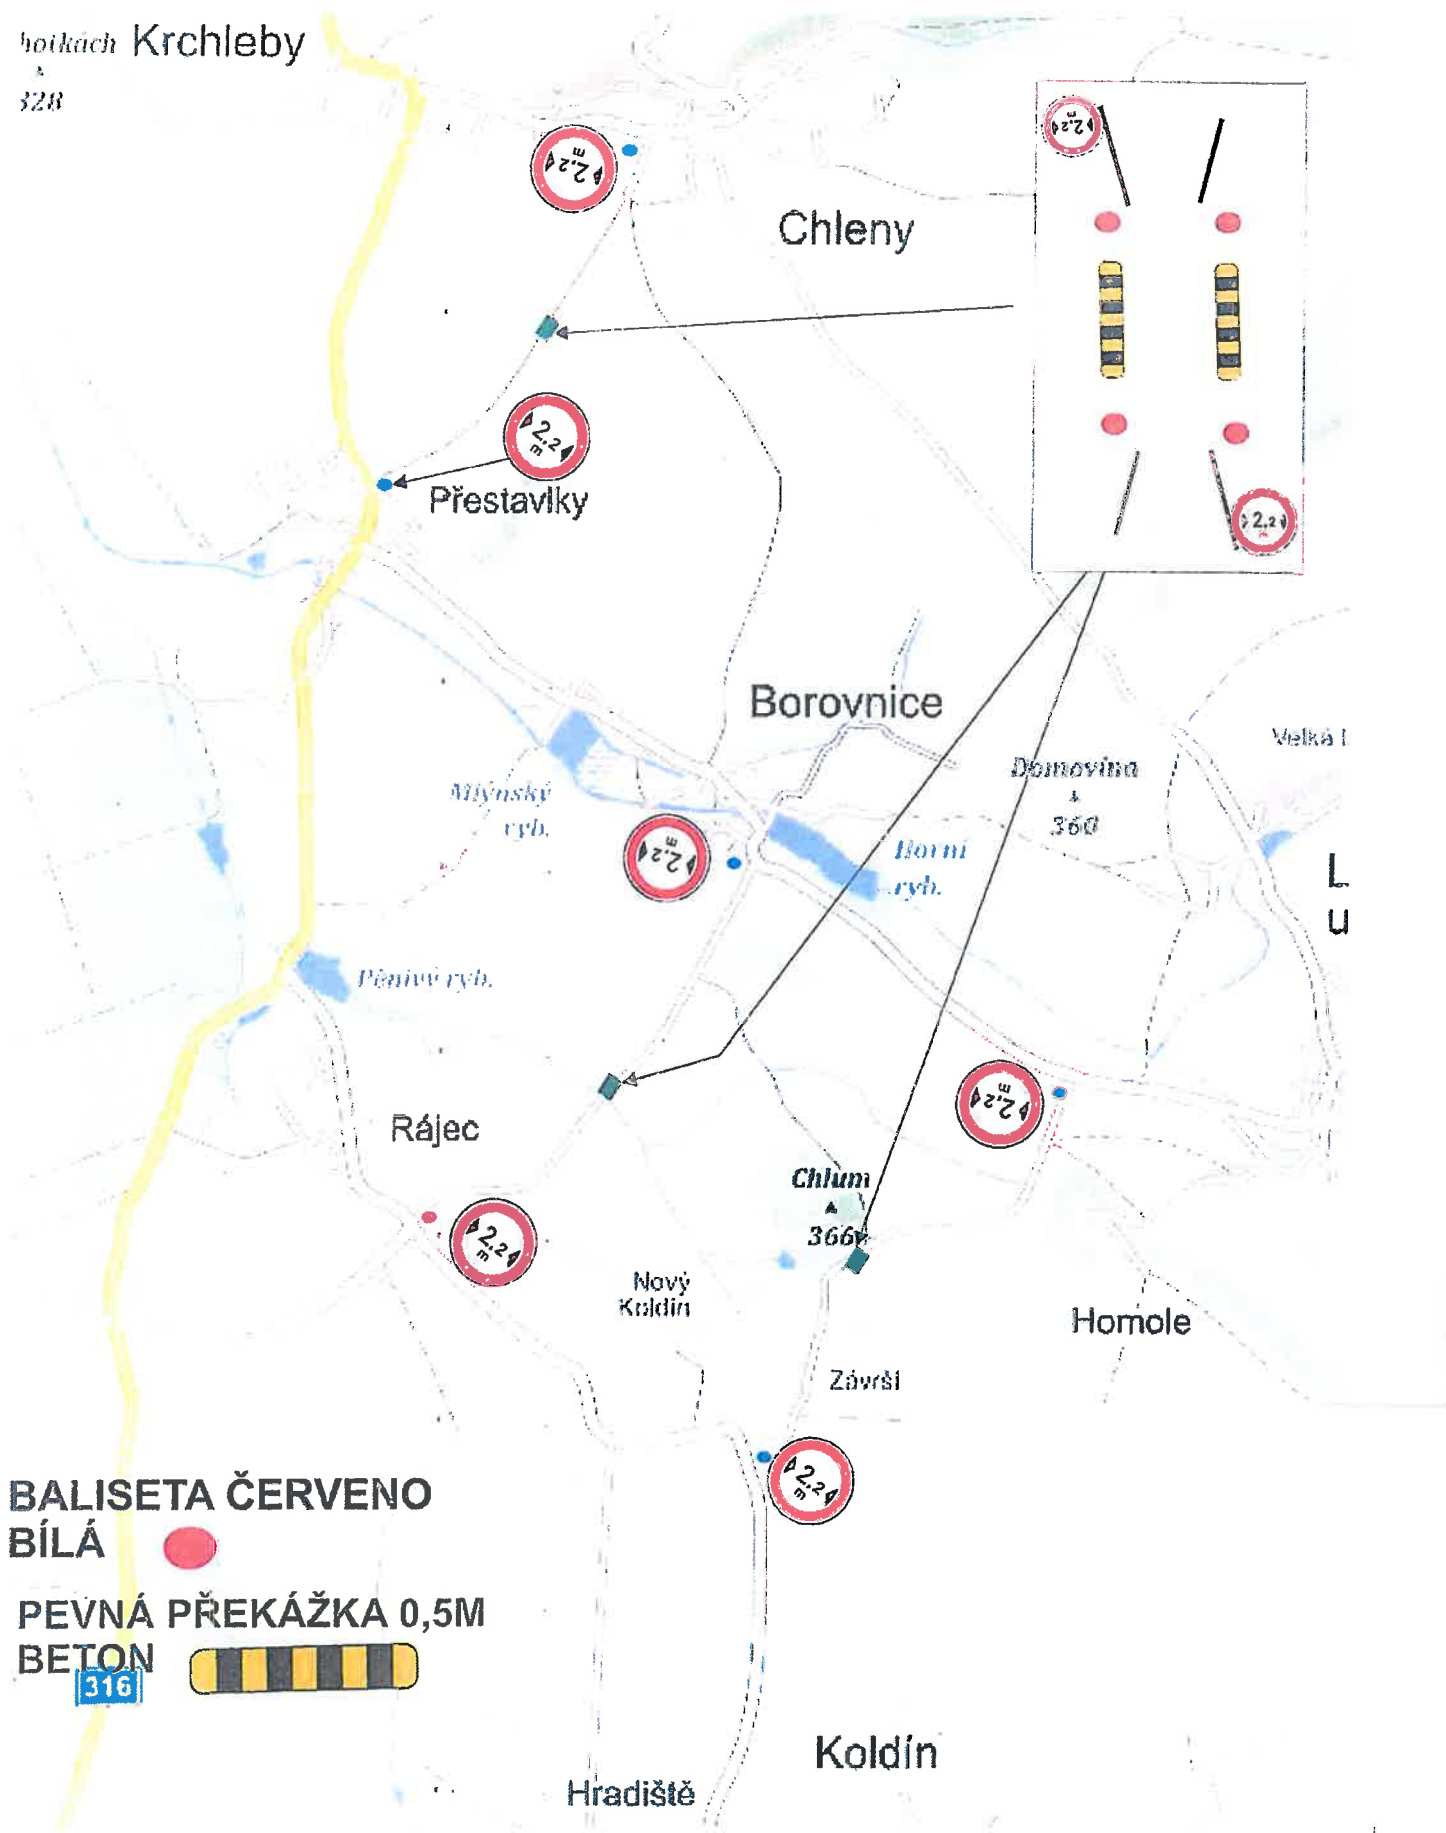

Doplnění místní úpravy - obec Borovnice

hotkách Krchleby
328

BALISETA ČERVENO BÍLÁ

PEVNÁ PŘEKÁŽKA 0,5M BETON

316