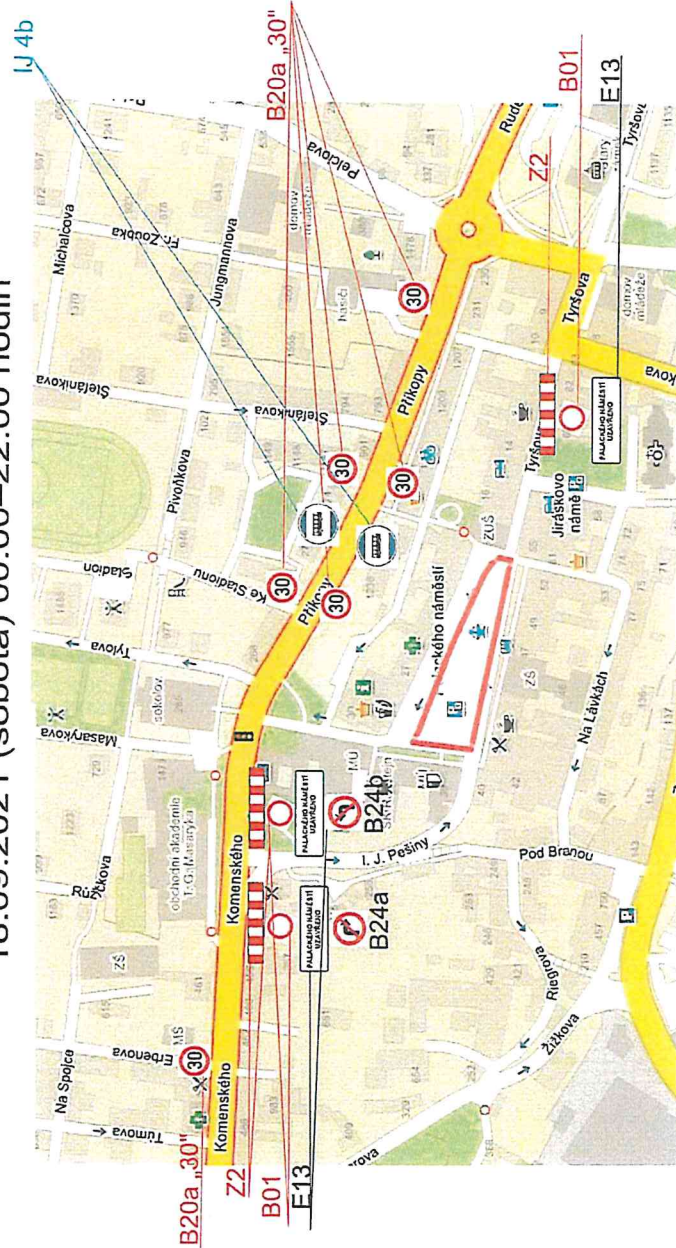

Situační plánek č. 3 - Kostelec nad Orlicí, Palackého náměstí  
úplná uzavírka náměstí vč. přemístění autobusového stání

18.09.2021 (sobota) 00:00–22:00 hodin

POLICE ČESKÉ REPUBLIKY  
KRAJSKÉ STŘEDISKO POLICIE  
PŘI LOVĚKOVĚ 100  
602 01 LITOMYŠLŮV  
310 01 PLYŮNKOV NAD KOLÍNEM