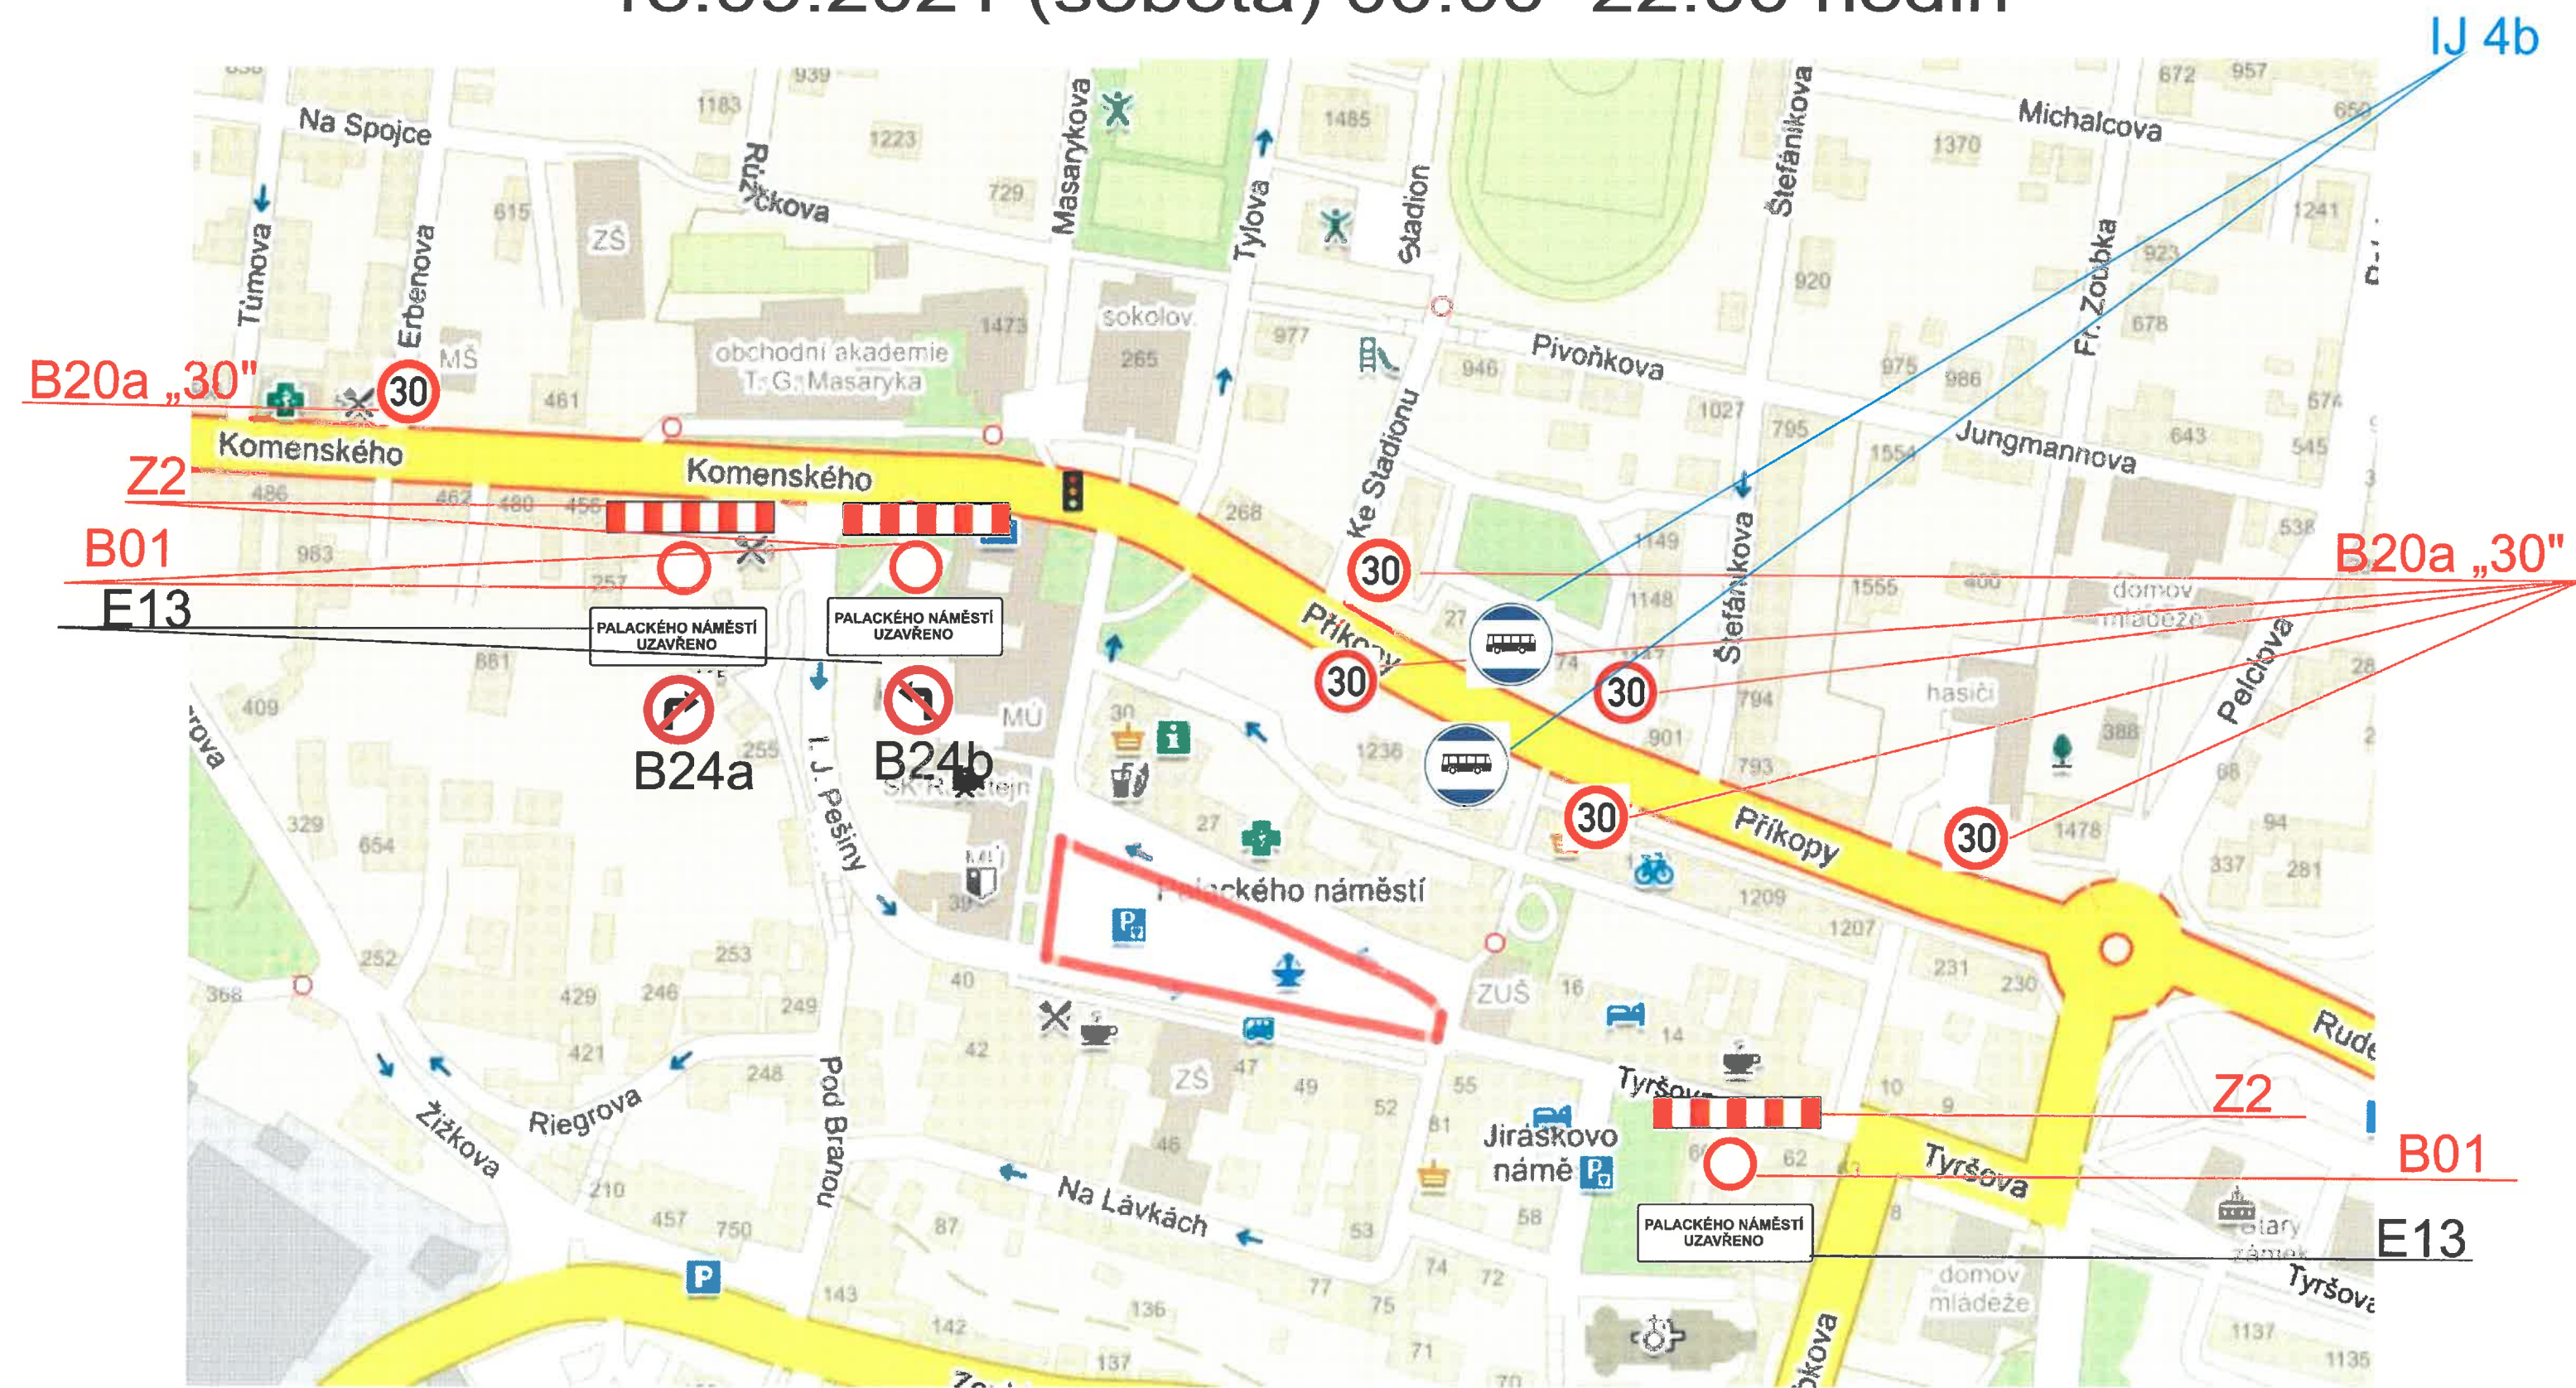

# Situační plánek č. 1 - Kostelec nad Orlicí, Palackého náměstí omezení parkovacího stání

16.09.2021 (čtvrtek) od 15:00 hodin do 17.09.2021 (pátek) 12:00 hodin

Situační plánek č. 2 - Kostelec nad Orlicí, Palackého náměstí  
**částečná uzavírka komunikace - omezení parkovacích stání**  
17.09.2021 (pátek) 12:00–24:00 hodin

# Situační plánek č. 3 - Kostelec nad Orlicí, Palackého náměstí úplná uzavírka náměstí vč. přemístění autobusového stání

18.09.2021 (sobota) 00:00–22:00 hodin

# Situační pláněk č. 4 - Kostelec nad Orlicí, Rudé armády 1459 objízdňná trasa pro autobusové spoje-autobusové obratiště 18.09.2021 (sobota) 00:00–22:00 hodin

Situační plánek č. 5 - Kostelec nad Orlicí, Rudé armády 1459  
**objízdňá trasa pro autobusové spoje-autobusové obratiště**  
18.09.2021 (sobota) 00:00–22:00 hodin