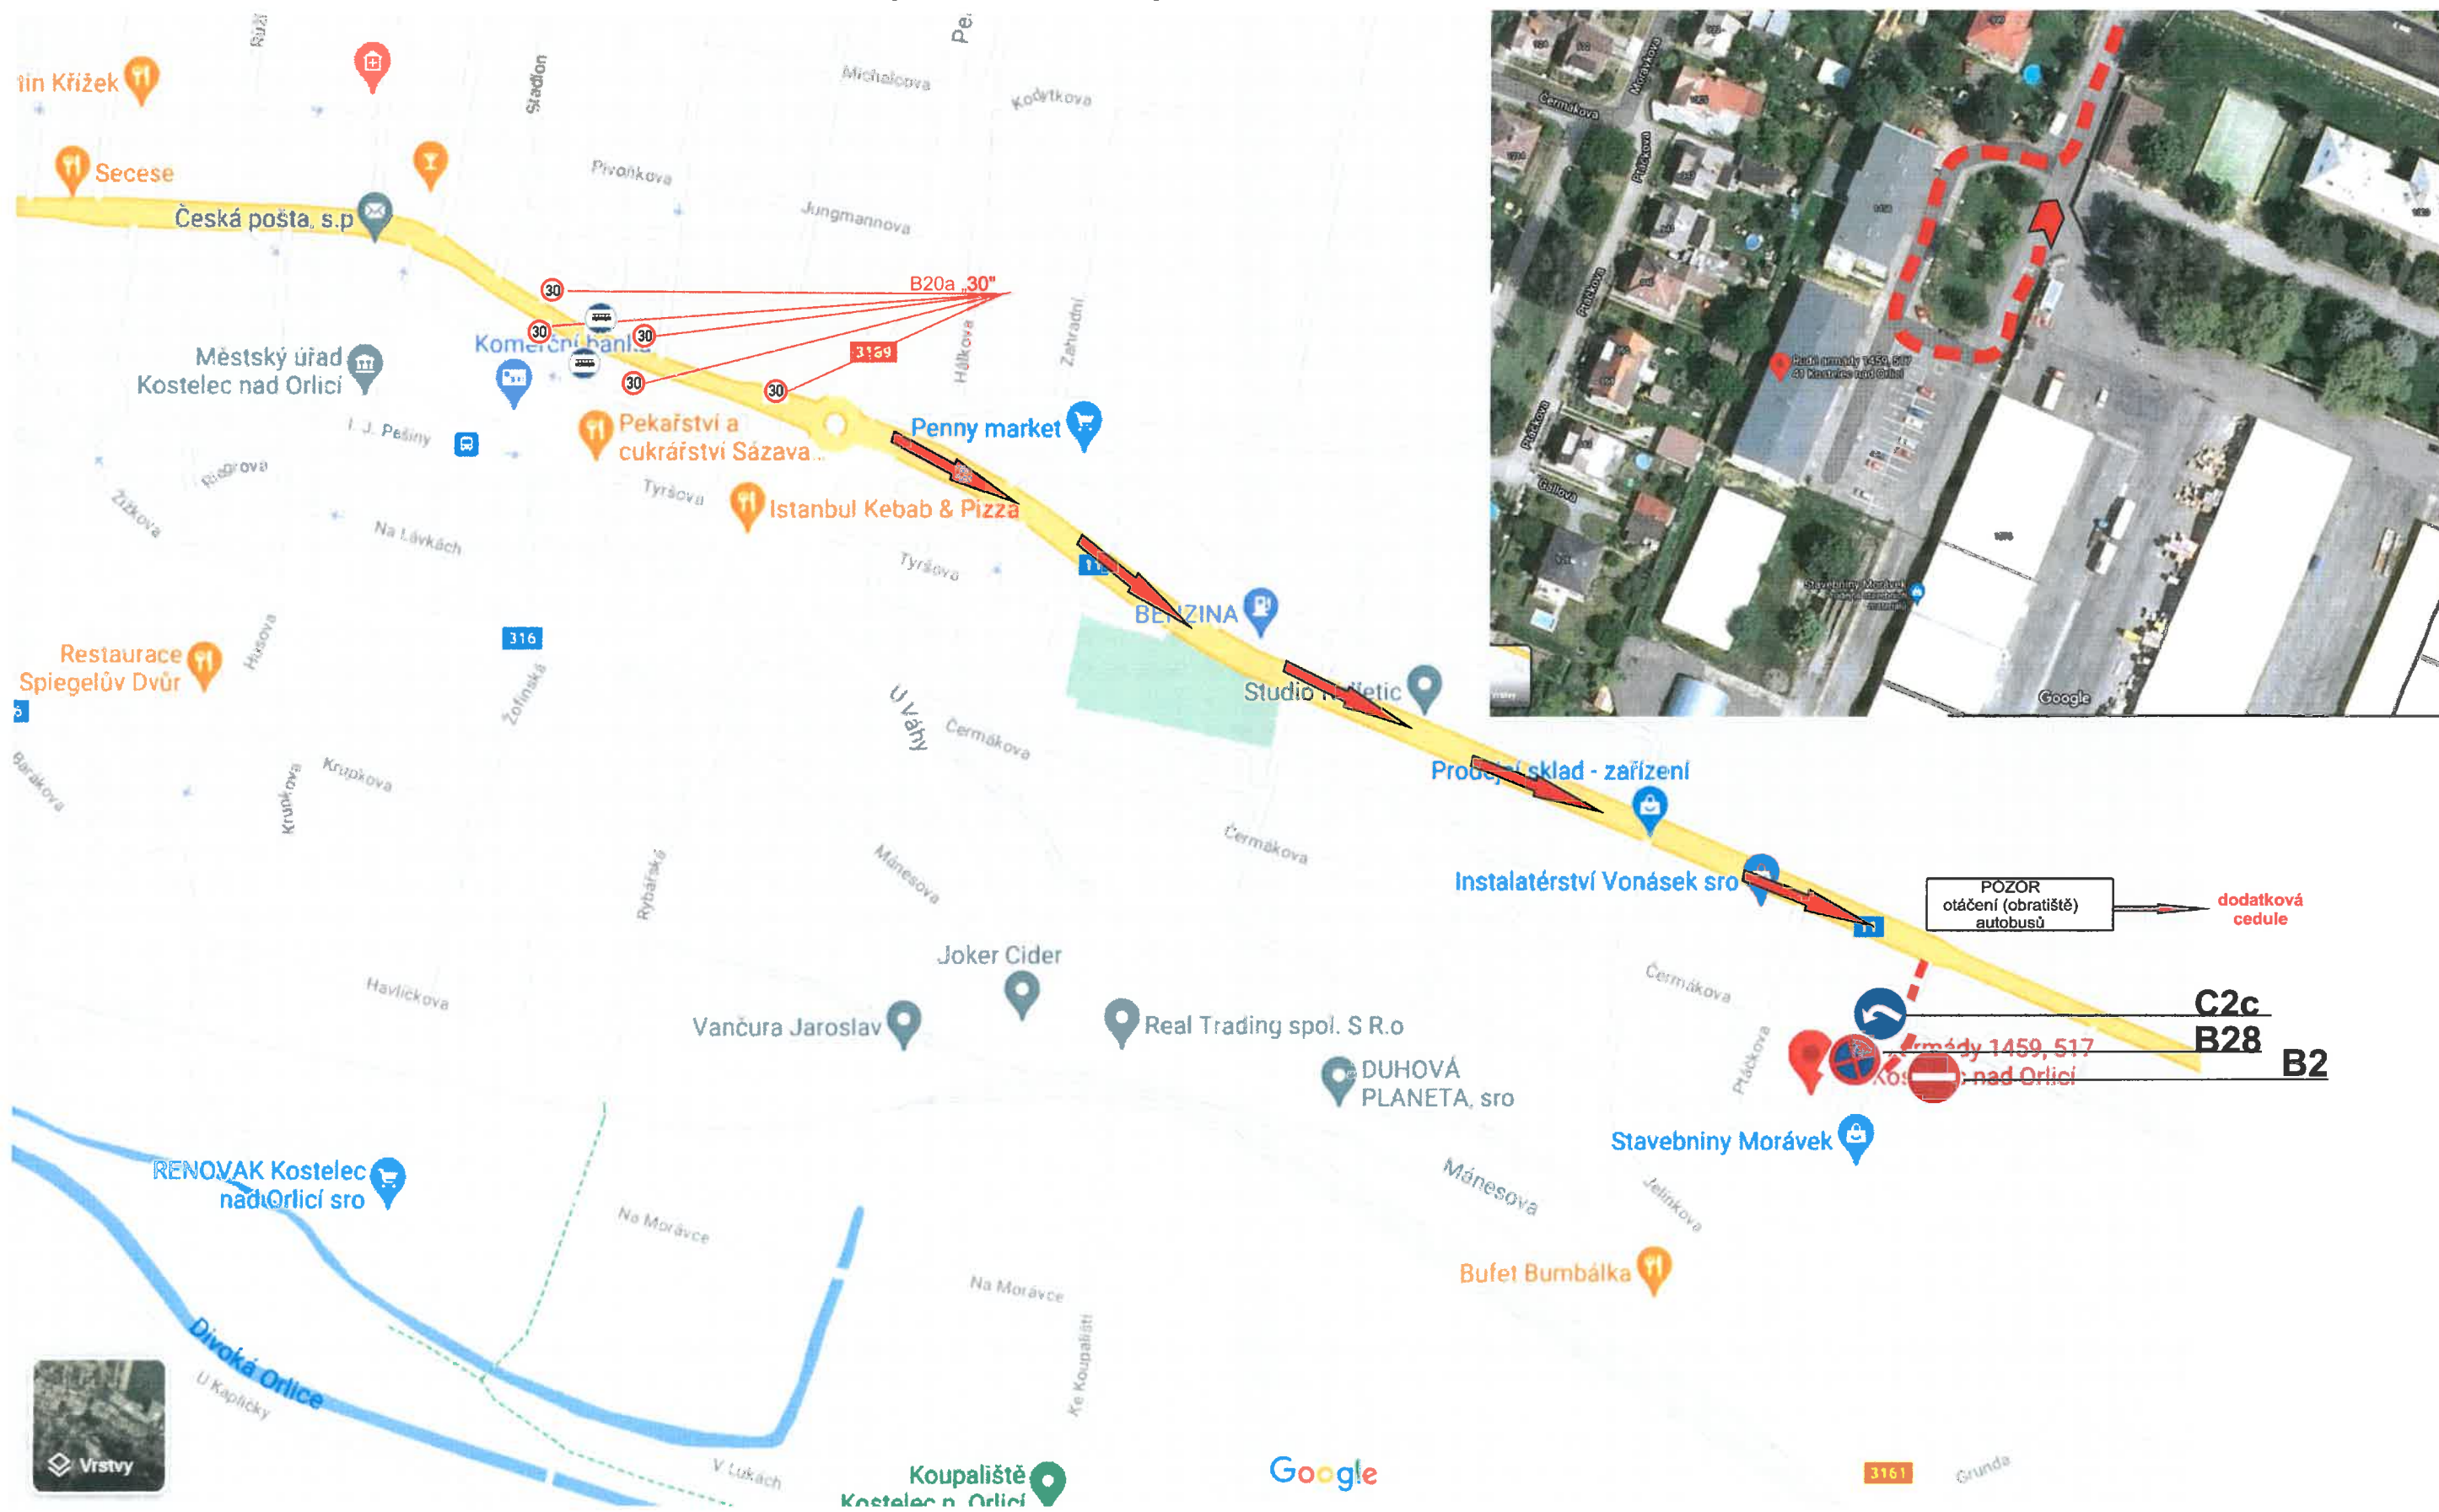

# Situační plánek č. 1 - Kostelec nad Orlicí, Palackého náměstí omezení parkovacího stání

16.09.2021 (čtvrtek) od 15:00 hodin do 17.09.2021 (pátek) 12:00 hodin

Situační plánek č. 2 - Kostelec nad Orlicí, Palackého náměstí  
**částečná uzavírka komunikace - omezení parkovacích stání**  
17.09.2021 (pátek) 12:00–24:00 hodin

# Situační plánek č. 3 - Kostelec nad Orlicí, Palackého náměstí úplná uzavírka náměstí vč. přemístění autobusového stání

18.09.2021 (sobota) 00:00–22:00 hodin

# Situační pláněk č. 4 - Kostelec nad Orlicí, Rudé armády 1459 objízdňná trasa pro autobusové spoje-autobusové obratiště 18.09.2021 (sobota) 00:00–22:00 hodin

Situační plánek č. 5 - Kostelec nad Orlicí, Rudé armády 1459  
**objízdňá trasa pro autobusové spoje-autobusové obratiště**  
18.09.2021 (sobota) 00:00–22:00 hodin