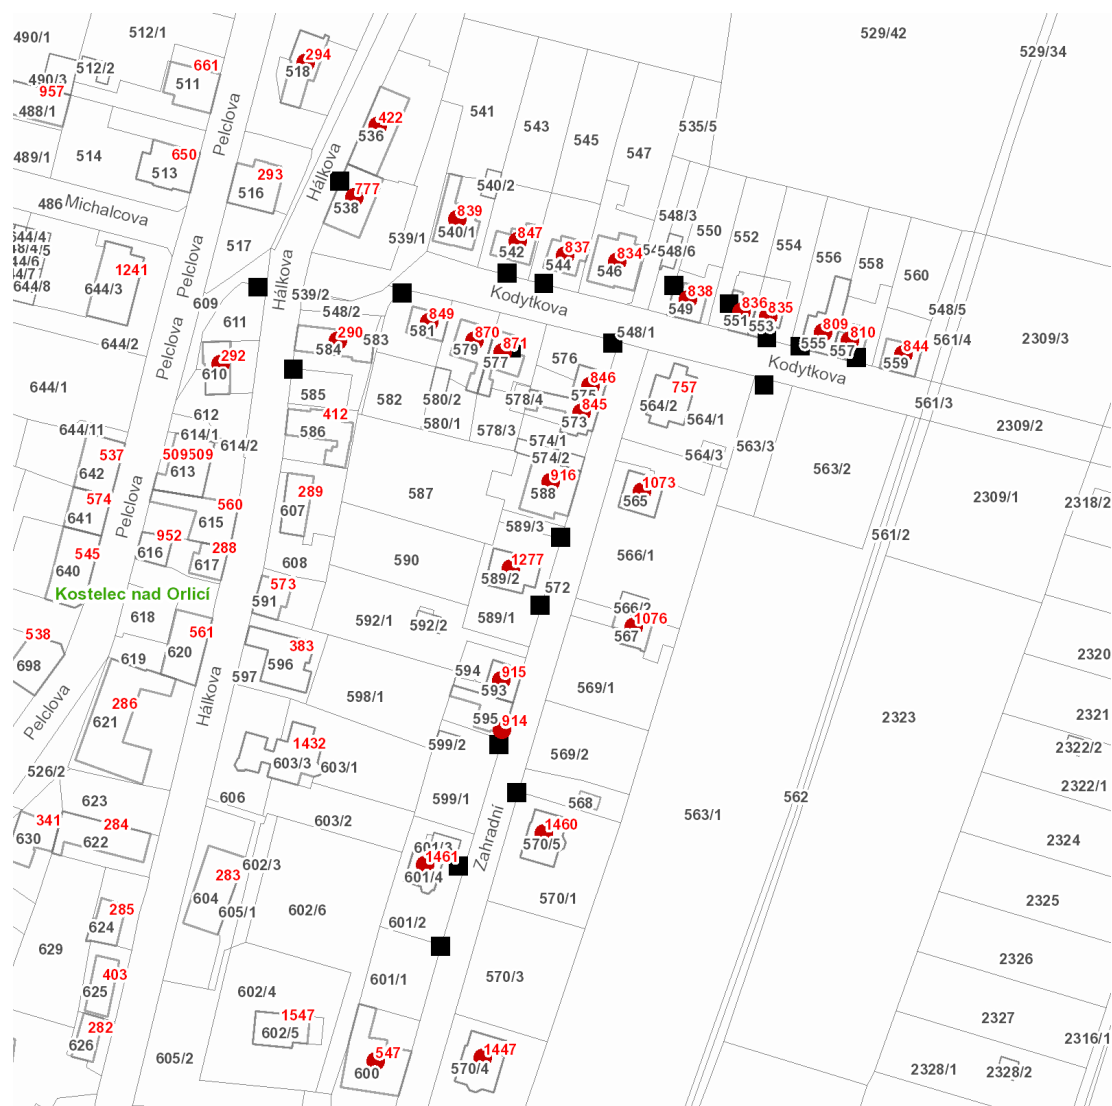

dne **21. 6. 2021** od **7:30** do **11:00** hodin

Plánovaná odstávka zahrnuje tyto lokality:**Kostelec nad Orlicí (okres Rychnov nad Kněžnou)**

Hálkova: č. p. 290, 294, 422, 777

Kodytkova: č. p. 809, 810, 834-839, 844, 847, 849, 870, 871

Pelclova: č. p. 292

Zahradní: č. p. 547, 845, 846, 914, 915, 916, 1073, 1076, 1277, 1447, 1460, 1461

UPOZORNĚNÍ

Dotčené zařízení distribuční soustavy je nutné i v době odstávky považovat za zařízení pod napětím, a proto vás žádáme o dodržení všech zásad bezpečnosti a provedení opatření potřebných k zamezení případných škod na zdraví a majetku. | Provozovatelé výroben elektřiny jsou povinni zajistit přerušení dodávky elektřiny z výroby do vypnutého úseku distribuční soustavy.

dne 21. 6. 2021 od 7:30 do 11:00 hodin**Orientační mapový podklad odstávkou dotčených lokalit****VYSVĚTLIVKY**

- – adresy dotčené odstávkou elektřiny
- – místa připojení k elektrické síti dotčená odstávkou