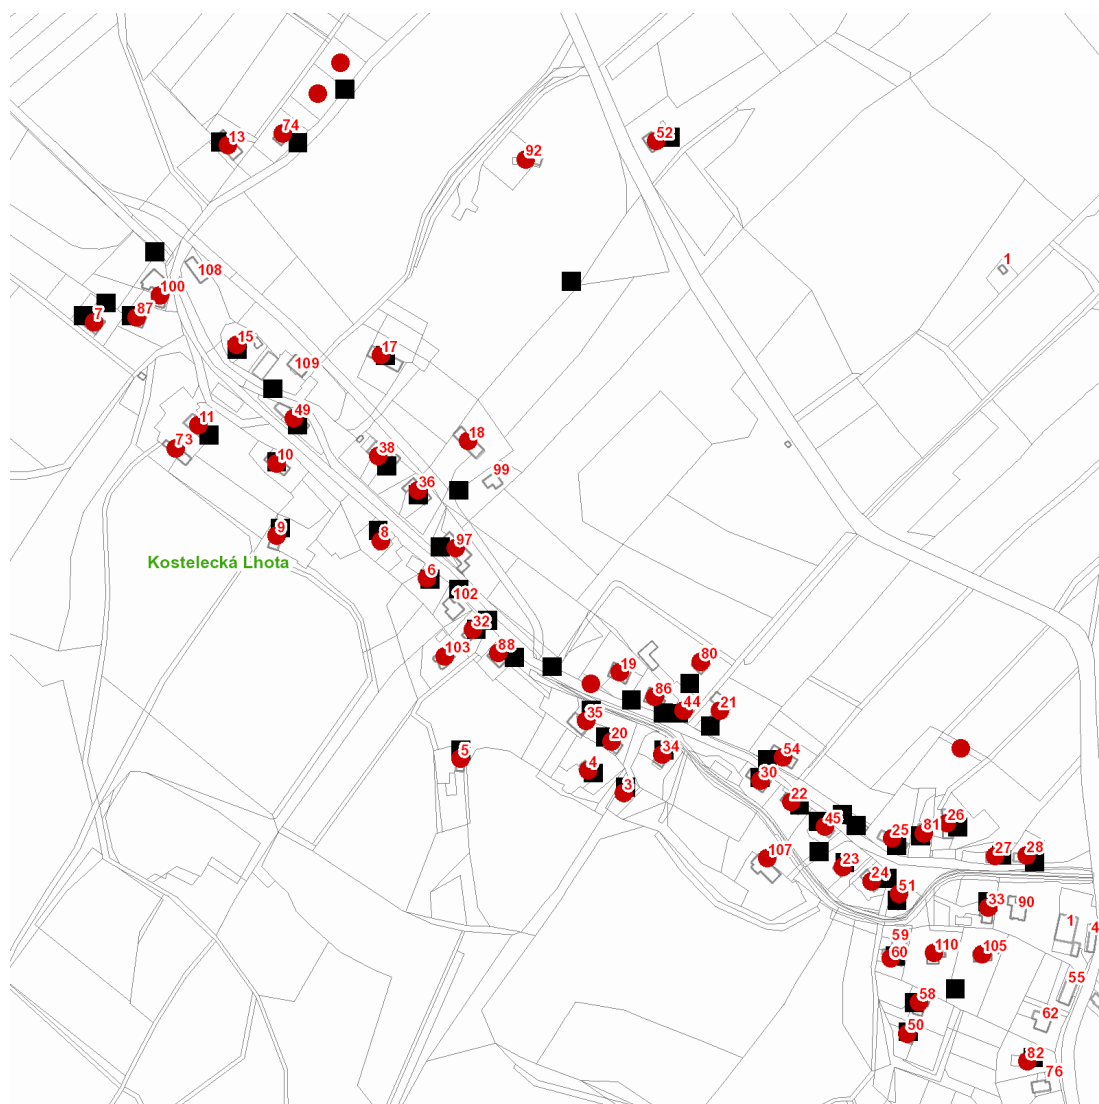

dne **21. 5. 2021** od **7:30** do **15:30** hodin

Plánovaná odstávka zahrnuje tyto lokality:**Kostelec nad Orlicí** (okres Rychnov nad Kněžnou)část obce **Kostelecká Lhota**č. p. 3-11, 13, 15, 17-28, 30, 32-36, 38, 44, 45, 49, 50, 51, 52, 54, 58, 60, 73, 74, 80, 81, 82, 86, 87, 88, 92,
97, 100, 103, 105, 107, 110kat. území **Kostelecká Lhota** (kód **670332**): parcelní č. 138, 326/2, 326/9, 1090/5

NEJDE VÁM ELEKTŘINA...

TIP: Registrujte se zdarma na www.cezdistribuce.cz/sluzba a informace o odstávkách elektřiny budete dostávat e-mailem nebo SMS. U poruch zasíláme SMS s předpokládanou dobou obnovení dodávek. | Aktuální stav dodávek elektřiny na konkrétní adrese zjistíte snadno, rychle a bez registrace na portále **Bez Štávy** (www.bezstavy.cz).

dne 21. 5. 2021 od 7:30 do 15:30 hodin**Orientační mapový podklad odstávkou dotčených lokalit****VYSVĚTLIVKY**

- – adresy dotčené odstávkou elektřiny
- – místa připojení k elektrické síti dotčená odstávkou

INFORMACE ZASLÁNA

IDDS: aj5bhbi (Město Kostelec nad Orlicí)